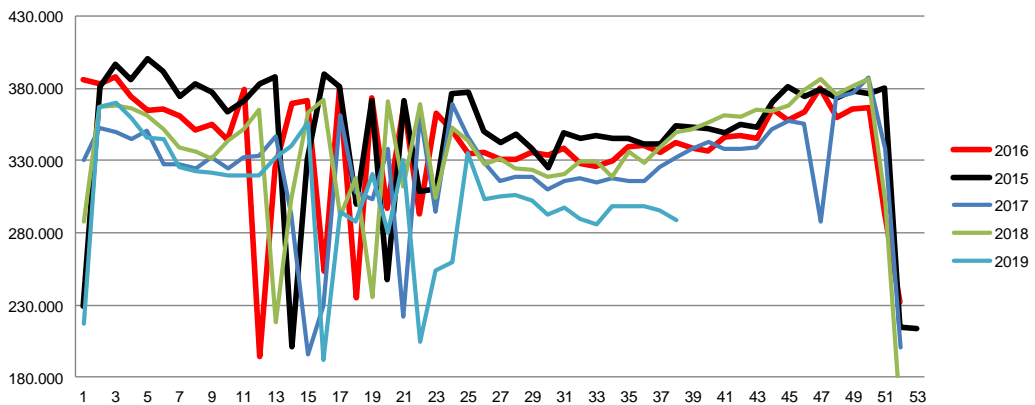

Total killings Denmark (98 % of all slaughtering's)

Week	2019	2018
1	217.081	287.789
2	367.355	367.703
3	369.764	368.047
4	359.584	366.312
5	346.402	361.495
6	344.954	352.145
7	325.222	339.607
8	322.618	336.613
9	321.585	331.154
10	319.738	343.691
11	319.738	351.578
12	320.260	365.200
13	332.764	218.444
14	340.529	303.033
15	356.482	363.829
16	192.065	371.945
17	295.046	291.607
18	287.427	317.876
19	320.386	235.481
20	280.362	371.516
21	330.707	311.691
22	204.819	369.643
23	253.658	304.448
24	260.157	352.632
25	335.424	343.770
26	303.516	327.658

Week	2019	2018
27	305.588	331.814
28	306.207	325.072
29	302.079	324.018
30	293.137	318.614
31	297.507	321.250
32	289.400	329.917
33	286.044	329.555
34	298.781	318.566
35	298.500	336.158
36	298.972	328.251
37	295.801	338.962
38	288.685	349.571
39		352.234
40		356.258
41		361.609
42		360.885
43		364.912
44		364.067
45		368.260
46		378.509
47		386.643
48		376.153
49		381.869
50		386.215
51		302.451
52		151.352
53		
Average (week)	304.956	336.501
Total (year)	11.588.344	17.498.072

Best regards
Danish Crown