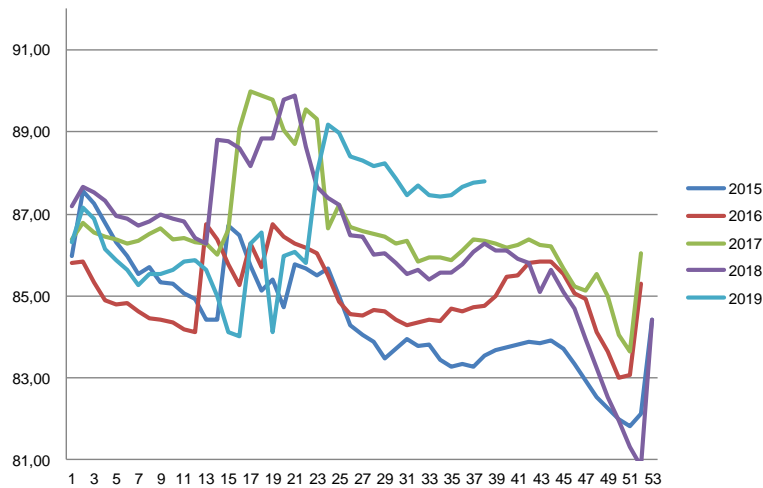

Best regards
Danish Crown

Weekly pig price – Danish Crown

Week	2019	2018
1	8,30	9,00
2	8,30	9,00
3	8,30	8,70
4	8,30	8,50
5	8,30	8,50
6	8,30	8,50
7	8,50	8,70
8	8,50	9,00
9	8,50	9,20
10	8,50	9,20
11	8,70	9,20
12	8,90	9,20
13	9,10	8,90
14	9,60	8,90
15	10,30	8,90
16	10,60	8,90
17	10,60	8,90
18	10,80	8,90
19	10,80	8,90
20	11,10	8,90
21	11,40	8,90
22	11,40	8,90
23	11,40	8,90
24	11,60	8,90
25	11,80	8,90
26	11,80	8,70

Week	2019	2018
27	11,80	8,50
28	11,80	8,50
29	11,40	8,30
30	11,20	8,30
31	11,20	8,30
32	11,20	8,30
33	11,40	8,50
34	11,70	8,70
35	12,00	8,70
36	12,00	8,70
37	12,00	8,70
38	12,00	8,70
39	12,00	8,50
40	12,20	8,30
41	12,40	8,30
42		8,30
43		8,30
44		8,30
45		8,30
46		8,30
47		8,50
48		8,50
49		8,50
50		8,70
51		8,50
52		8,30
Average (week)	10,49	8,67

Best regards
Danish Crown

Average weight, Danish Crown (dressed) kg

Week	2019	2018
1	86,31	87,18
2	87,17	87,67
3	86,90	87,52
4	86,14	87,32
5	85,87	86,95
6	85,64	86,90
7	85,26	86,71
8	85,53	86,81
9	85,54	86,99
10	85,63	86,90
11	85,84	86,82
12	85,86	86,40
13	85,62	86,27
14	85,01	88,80
15	84,11	88,77
16	84,01	88,60
17	86,28	88,16
18	86,54	88,83
19	84,11	88,84
20	85,97	89,77
21	86,07	89,87
22	85,80	88,65
23	87,99	87,66
24	89,18	87,40
25	88,98	87,23
26	88,40	86,49

Week	2019	2018
27	88,29	86,43
28	88,18	86,02
29	88,22	86,03
30	87,85	85,80
31	87,45	85,54
32	87,68	85,64
33	87,46	85,41
34	87,42	85,56
35	87,45	85,57
36	87,65	85,78
37	87,75	86,06
38	87,79	86,26
39	88,15	86,11
40		86,12
41		85,91
42		85,82
43		85,62
44		85,08
45		84,69
46		83,94
47		83,25
48		82,53
49		81,95
50		81,31
51		80,86
52		84,41
53		
Average (week)	86,69	86,29