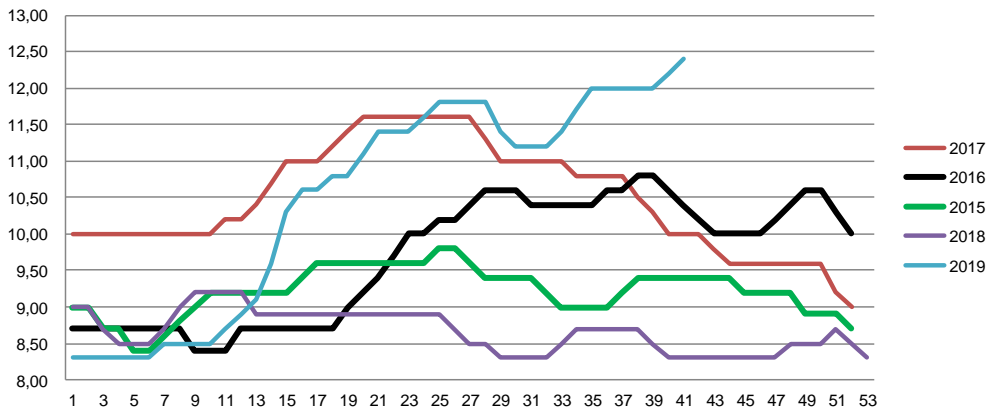

Live hog prices dressed weight

Weight interval	DKK / Kg	
	07.10.2019 – 13.10.2019 (Week 41)	30.09.2019 – 06.10.2019 (Week 40)
50,0-54,9	8,40	8,20
55,0-59,9	9,40	9,20
60,0-69,9	10,40-12,25	10,20-12,05
70-97,9	12,40	12,20
98,0-98,9	12,20	12,00
99,0-99,9	11,80	11,60
100,0-100,9	11,40	11,20
101,0-104,9	10,80	10,60
105,1-109,9	10,50	10,30

Best regards
Danish Crown

Weekly pig price – Danish Crown

Week	2019	2018
1	8,30	9,00
2	8,30	9,00
3	8,30	8,70
4	8,30	8,50
5	8,30	8,50
6	8,30	8,50
7	8,50	8,70
8	8,50	9,00
9	8,50	9,20
10	8,50	9,20
11	8,70	9,20
12	8,90	9,20
13	9,10	8,90
14	9,60	8,90
15	10,30	8,90
16	10,60	8,90
17	10,60	8,90
18	10,80	8,90
19	10,80	8,90
20	11,10	8,90
21	11,40	8,90
22	11,40	8,90
23	11,40	8,90
24	11,60	8,90
25	11,80	8,90
26	11,80	8,70

Week	2019	2018
27	11,80	8,50
28	11,80	8,50
29	11,40	8,30
30	11,20	8,30
31	11,20	8,30
32	11,20	8,30
33	11,40	8,50
34	11,70	8,70
35	12,00	8,70
36	12,00	8,70
37	12,00	8,70
38	12,00	8,70
39	12,00	8,50
40	12,20	8,30
41	12,40	8,30
42		8,30
43		8,30
44		8,30
45		8,30
46		8,30
47		8,50
48		8,50
49		8,50
50		8,70
51		8,50
52		8,30
Average (week)	10,49	8,67

Best regards
Danish Crown

Average weight, Danish Crown (dressed) kg

Week	2019	2018
1	86,31	87,18
2	87,17	87,67
3	86,90	87,52
4	86,14	87,32
5	85,87	86,95
6	85,64	86,90
7	85,26	86,71
8	85,53	86,81
9	85,54	86,99
10	85,63	86,90
11	85,84	86,82
12	85,86	86,40
13	85,62	86,27
14	85,01	88,80
15	84,11	88,77
16	84,01	88,60
17	86,28	88,16
18	86,54	88,83
19	84,11	88,84
20	85,97	89,77
21	86,07	89,87
22	85,80	88,65
23	87,99	87,66
24	89,18	87,40
25	88,98	87,23
26	88,40	86,49