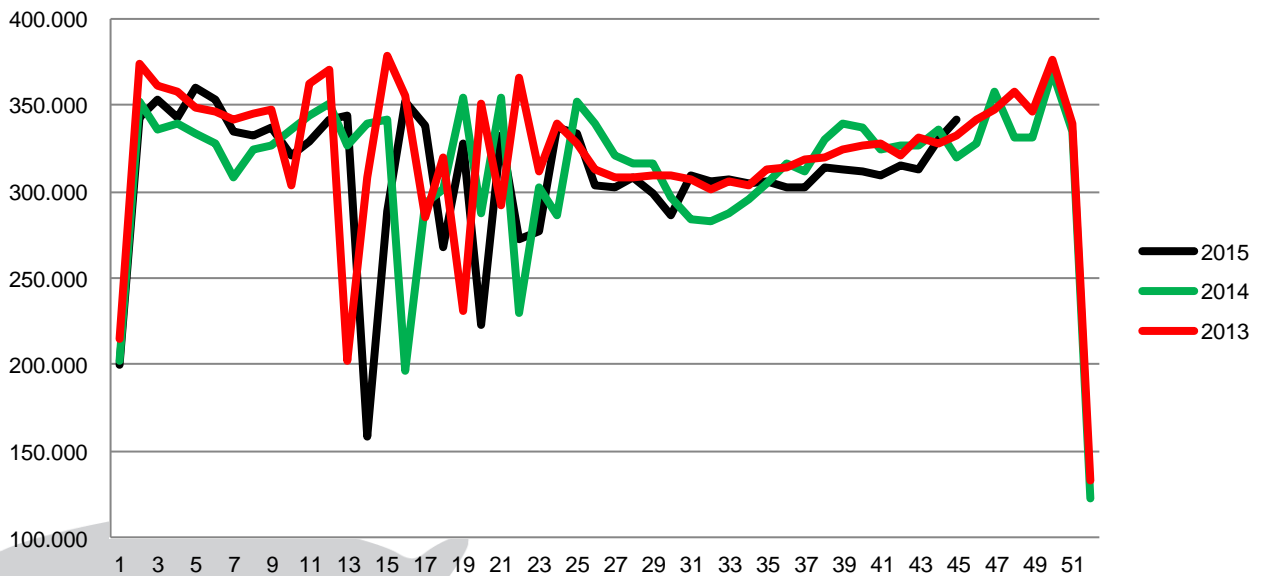

Week	2015	2014	2013
27	302.900	320.700	309.000
28	308.700	316.700	308.200
29	299.700	316.400	309.800
30	286.400	296.500	309.800
31	309.400	284.100	307.700
32	305.700	283.000	301.500
33	307.800	287.100	305.700
34	305.000	295.600	304.200
35	305.800	304.400	312.600
36	302.200	316.000	314.100
37	302.500	312.000	318.400
38	314.100	330.400	320.300
39	313.400	339.900	324.500
40	312.000	337.800	326.400
41	309.400	324.300	327.600
42	314.800	326.800	321.200
43	312.900	326.400	331.000
44	330.500	336.300	328.600
45	341.400	319.600	333.200
46		328.500	341.700
47		357.700	347.300
48		331.600	358.400
49		331.400	346.600
50		369.900	376.400
51		334.800	339.500
52		123.000	133.000
Average (week)	310.962	314.263	321.438
Total (year)		16.341.700	16.714.800
Change (week)	-1,05%	-2,23%	-1,45%

Best regards
Danish Crown