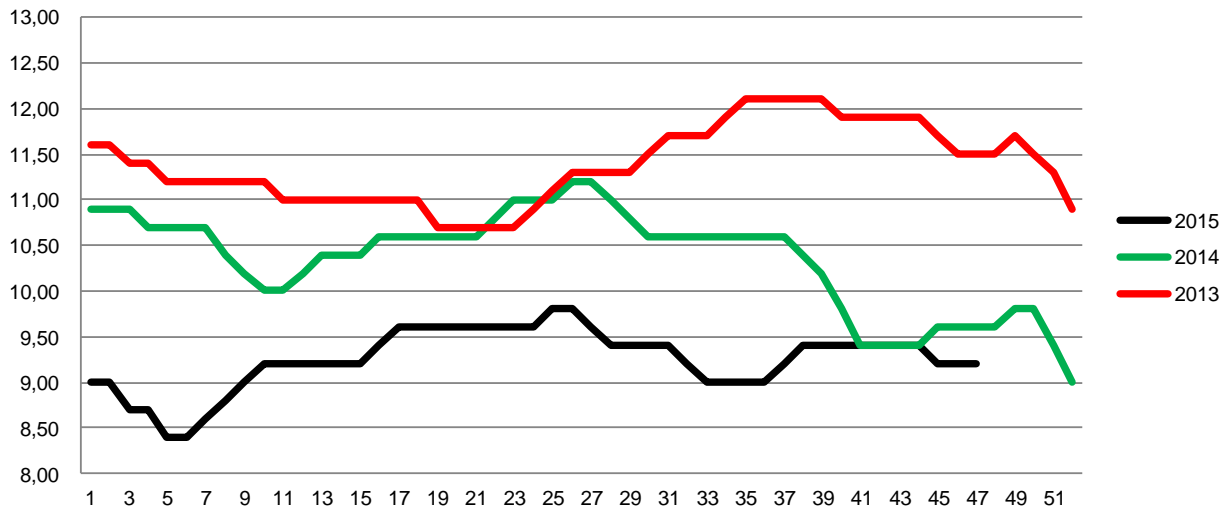

Live hog prices dressed weight

Weight interval	DKK / Kg	
	16.11.2015 – 22.11.2015	09.11.2015 – 15.11.2015
	(Week 47)	(Week 46)
50,0 - 59,9 Kg	5,20 - 6,20	5,20 - 6,20
60,0 - 69,9 Kg	7,20 - 9,05	7,20 - 9,05
70,0 - 89,9 Kg	9,20	9,20
90,0 - 90,9 Kg	9,20	9,20
91,0 - 92,9 Kg	9,20	9,20
93,0 - 93,9 Kg	9,20	9,20
94,0 - 94,9 Kg	9,20	9,20
95,0 - 95,9 Kg	9,00	9,00
96,0 - 96,9 Kg	8,60	8,60
97,0 - 97,9 Kg	8,30	8,30
98,0 - 99,9 Kg	8,00	8,00
100,0 - 109,9 Kg	6,70	6,70

Statistics	Week 45, 2015	Week 45, 2014
Killings - Danish Crown	306.328	287.540
Hereof sows	5.790	6.329
Total killings - DK Co-ops	341.400	319.600
Average weight	83,71	83,84
Weight interval 50,0 -	4,26%	3,99%
Weight interval 70,0 -	90,00%	87,79%
Weight interval 92,0 -	5,74%	8,22%
Average meat contents	60,39	60,09
Average price before production levy:		
Per kg / dressed (DKK)	9,23	9,52
Per hog / dressed (DKK)	773	798

Best regards
Danish Crown

Weekly pig price - DC

Week	2015	2014	2013
1	9,00	10,90	11,60
2	9,00	10,90	11,60
3	8,70	10,90	11,40
4	8,70	10,70	11,40
5	8,40	10,70	11,20
6	8,40	10,70	11,20
7	8,60	10,70	11,20
8	8,80	10,40	11,20
9	9,00	10,20	11,20
10	9,20	10,00	11,20
11	9,20	10,00	11,00
12	9,20	10,20	11,00
13	9,20	10,40	11,00
14	9,20	10,40	11,00
15	9,20	10,40	11,00
16	9,40	10,60	11,00
17	9,60	10,60	11,00
18	9,60	10,60	11,00
19	9,60	10,60	10,70
20	9,60	10,60	10,70
21	9,60	10,60	10,70
22	9,60	10,80	10,70
23	9,60	11,00	10,70
24	9,60	11,00	10,90
25	9,80	11,00	11,10
26	9,80	11,20	11,30

Week	2015	2014	2013
27	9,60	11,20	11,30
28	9,40	11,00	11,30
29	9,40	10,80	11,30
30	9,40	10,60	11,50
31	9,40	10,60	11,70
32	9,20	10,60	11,70
33	9,00	10,60	11,70
34	9,00	10,60	11,90
35	9,00	10,60	12,10
36	9,00	10,60	12,10
37	9,20	10,60	12,10
38	9,40	10,40	12,10
39	9,40	10,20	12,10
40	9,40	9,80	11,90
41	9,40	9,40	11,90
42	9,40	9,40	11,90
43	9,40	9,40	11,90
44	9,40	9,40	11,90
45	9,20	9,60	11,70
46	9,20	9,60	11,50
47	9,20	9,60	11,50
48		9,60	11,50
49		9,80	11,70
50		9,80	11,50
51		9,40	11,30
52		9,00	10,90
Average (week)	9,25	10,35	11,38