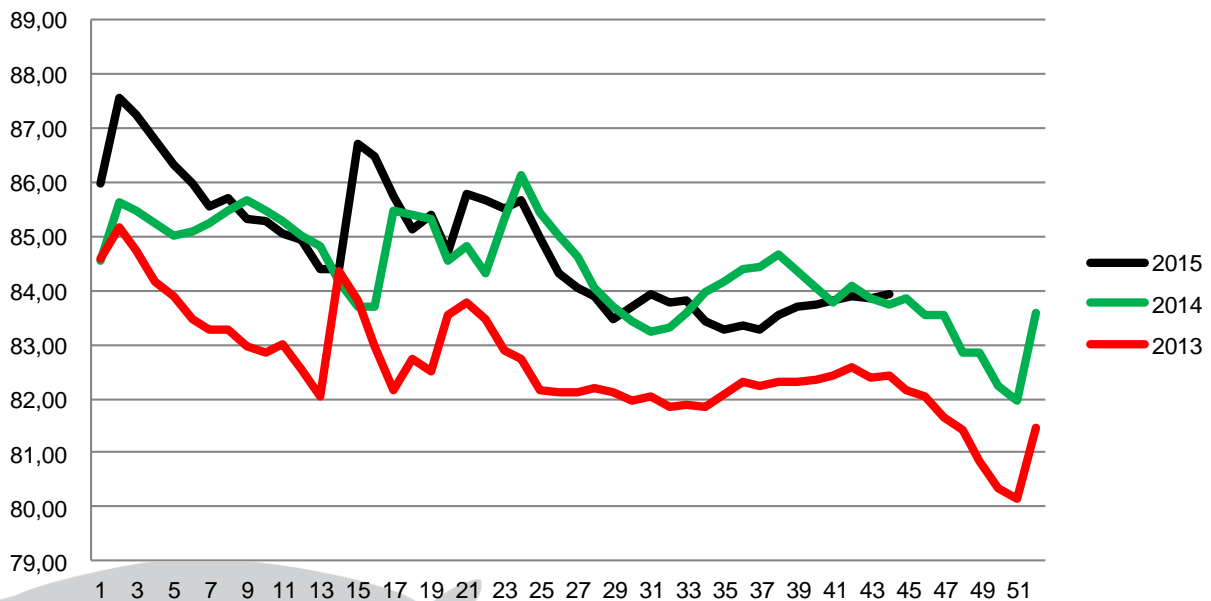

Average weight (dressed) kg

Week	2015	2014	2013
1	85,98	84,55	84,57
2	87,57	85,63	85,16
3	87,26	85,49	84,76
4	86,79	85,26	84,16
5	86,31	85,03	83,89
6	85,96	85,08	83,47
7	85,55	85,25	83,29
8	85,69	85,46	83,29
9	85,32	85,68	82,95
10	85,29	85,48	82,84
11	85,05	85,27	82,99
12	84,94	85,02	82,53
13	84,41	84,80	82,05
14	84,41	84,18	84,34
15	86,72	83,71	83,81
16	86,49	83,70	82,96
17	85,73	85,47	82,17
18	85,13	85,38	82,73
19	85,39	85,31	82,50
20	84,72	84,56	83,54
21	85,77	84,80	83,76
22	85,68	84,31	83,46
23	85,51	85,33	82,88
24	85,66	86,12	82,75
25	84,98	85,45	82,16
26	84,30	85,00	82,13

Week	2015	2014	2013
27	84,04	84,64	82,10
28	83,89	84,03	82,19
29	83,47	83,69	82,10
30	83,71	83,43	81,97
31	83,94	83,22	82,03
32	83,77	83,33	81,84
33	83,80	83,57	81,90
34	83,44	83,97	81,85
35	83,29	84,18	82,06
36	83,34	84,41	82,30
37	83,26	84,45	82,23
38	83,53	84,65	82,32
39	83,69	84,37	82,32
40	83,74	84,03	82,36
41	83,82	83,78	82,42
42	83,89	84,10	82,57
43	83,84	83,85	82,40
44	83,92	83,74	82,44
45		83,84	82,17
46		83,54	82,04
47		83,54	81,65
48		82,85	81,41
49		82,86	80,83
50		82,22	80,35
51		81,97	80,16
52		83,59	81,46
Average (week)	84,84	84,37	82,59
Change (week)	0,56%	2,16%	0,95%

Best regards
Danish Crown