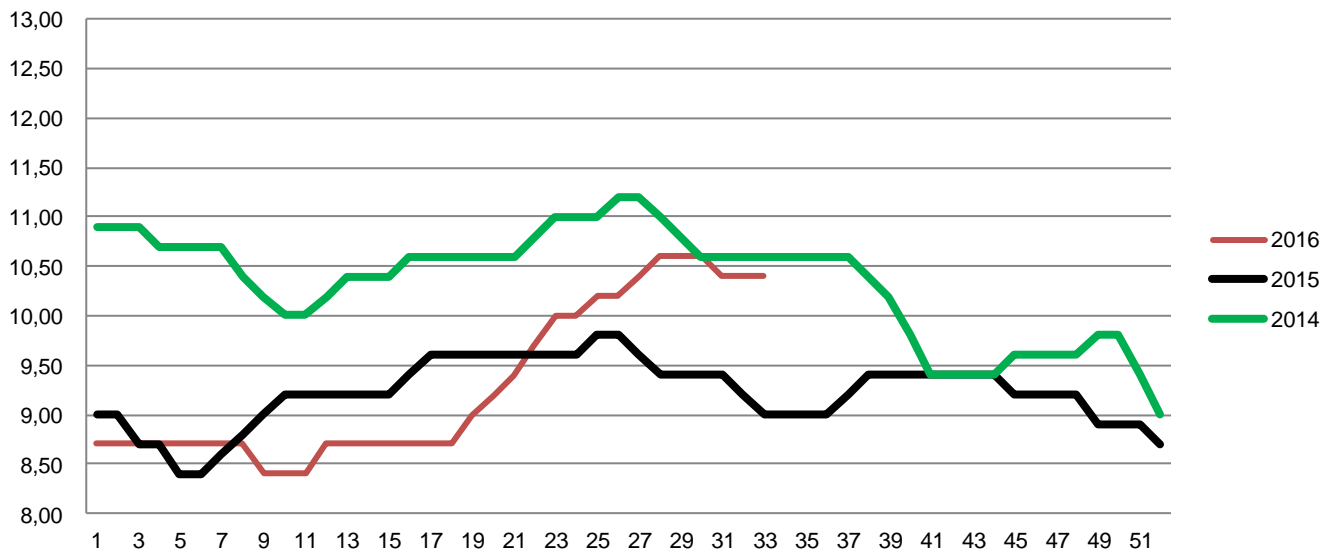

Weekly pig price – Danish Crown

Week	2016	2015	2014
1	8,70	9,00	10,90
2	8,70	9,00	10,90
3	8,70	8,70	10,90
4	8,70	8,70	10,70
5	8,70	8,40	10,70
6	8,70	8,40	10,70
7	8,70	8,60	10,70
8	8,70	8,80	10,40
9	8,40	9,00	10,20
10	8,40	9,20	10,00
11	8,40	9,20	10,00
12	8,70	9,20	10,20
13	8,70	9,20	10,40
14	8,70	9,20	10,40
15	8,70	9,20	10,40
16	8,70	9,40	10,60
17	8,70	9,60	10,60
18	8,70	9,60	10,60
19	9,00	9,60	10,60
20	9,20	9,60	10,60
21	9,40	9,60	10,60
22	9,70	9,60	10,80
23	10,00	9,60	11,00
24	10,00	9,60	11,00
25	10,20	9,80	11,00
26	10,20	9,80	11,20

Week	2016	2015	2014
27	10,40	9,60	11,20
28	10,60	9,40	11,00
29	10,60	9,40	10,80
30	10,60	9,40	10,60
31	10,40	9,40	10,60
32	10,40	9,20	10,60
33	10,40	9,00	10,60
34		9,00	10,60
35		9,00	10,60
36		9,00	10,60
37		9,20	10,60
38		9,40	10,40
39		9,40	10,20
40		9,40	9,80
41		9,40	9,40
42		9,40	9,40
43		9,40	9,40
44		9,40	9,40
45		9,20	9,60
46		9,20	9,60
47		9,20	9,60
48		9,20	9,60
49		8,90	9,80
50		8,90	9,80
51		8,90	9,40
52		8,70	9,00
Average (week)	9,30	9,22	10,35

Best regards
Danish Crown