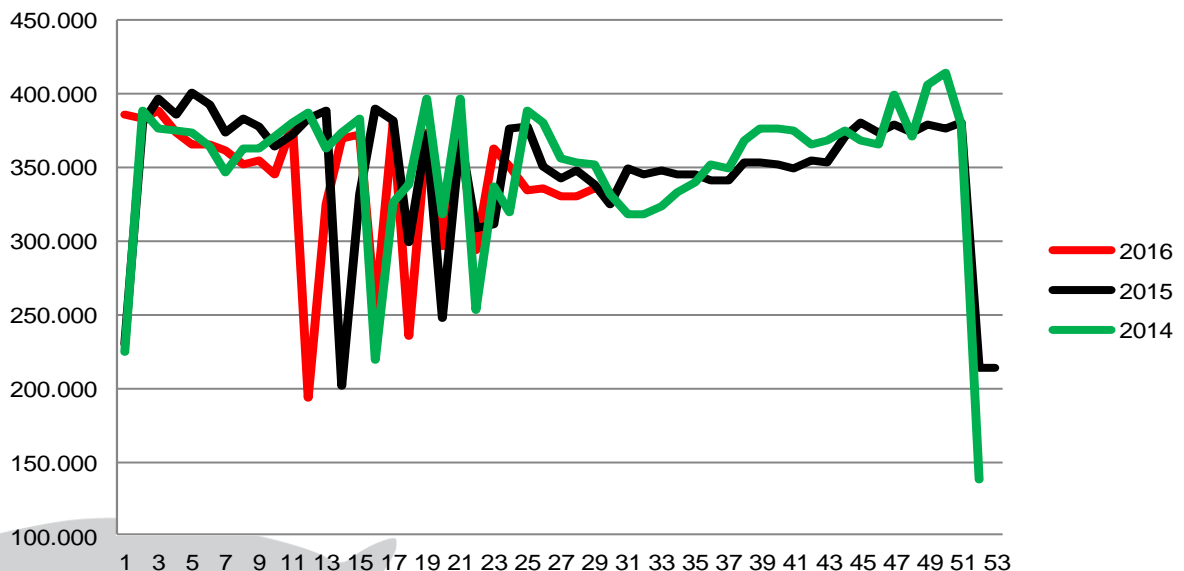

Total killings Denmark (98 % of all slaughtering's)

Week	2016	2015	2014
1	385.797	229.696	225.021
2	383.047	381.074	388.283
3	388.343	396.436	375.944
4	374.324	386.516	374.727
5	364.970	400.526	374.031
6	365.467	392.058	364.321
7	361.117	374.154	346.016
8	351.555	382.955	362.164
9	354.974	377.658	362.682
10	344.868	363.533	371.605
11	379.319	371.898	380.669
12	194.070	382.753	387.141
13	325.218	388.293	362.889
14	369.446	201.403	373.117
15	372.017	331.081	383.169
16	253.752	390.229	219.183
17	380.456	381.499	326.008
18	235.445	299.820	338.071
19	373.955	372.029	396.501
20	296.852	247.949	318.078
21	368.802	371.320	396.338
22	293.366	308.817	253.122
23	363.254	310.785	337.138
24	351.266	376.431	318.893
25	334.945	377.649	388.898
26	335.984	350.258	380.748

Week	2016	2015	2014
27	330.564	342.545	356.503
28	330.712	348.323	353.806
29	335.694	338.607	352.233
30	333.626	325.378	332.099
31		349.050	317.876
32		345.000	318.668
33		347.860	323.552
34		345.284	333.185
35		345.856	340.034
36		341.651	352.062
37		341.372	348.664
38		354.011	368.494
39		353.679	376.946
40		352.539	376.297
41		349.023	374.505
42		355.194	364.912
43		353.428	368.832
44		370.453	374.565
45		381.122	368.182
46		374.076	366.168
47		379.225	399.296
48		373.294	371.471
49		378.861	406.665
50		376.079	413.966
51		380.302	378.561
52		214.345	137.802
53		214.290	
Average (week)		348.635	351.540
Total (year)		18.263.377	18.280.101
Change (week)		-0,83%	-1,32%

Best regards
Danish Crown