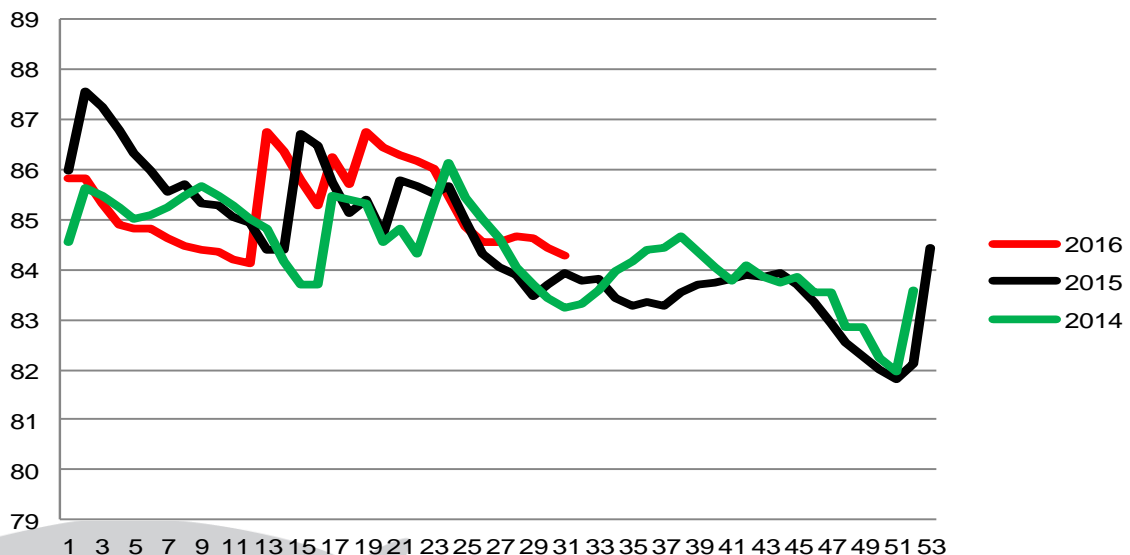

Average weight, Danish Crown (dressed) kg

Week	2016	2015	2014
1	85,81	85,98	84,55
2	85,84	87,57	85,63
3	85,32	87,26	85,49
4	84,90	86,79	85,26
5	84,80	86,31	85,03
6	84,83	85,96	85,08
7	84,61	85,55	85,25
8	84,46	85,69	85,46
9	84,41	85,32	85,68
10	84,34	85,29	85,48
11	84,19	85,05	85,27
12	84,13	84,94	85,02
13	86,75	84,41	84,80
14	86,38	84,41	84,18
15	85,77	86,72	83,71
16	85,28	86,49	83,70
17	86,26	85,73	85,47
18	85,69	85,13	85,38
19	86,76	85,39	85,31
20	86,44	84,72	84,56
21	86,27	85,77	84,80
22	86,16	85,68	84,31
23	86,03	85,51	85,33
24	85,49	85,66	86,12
25	84,85	84,98	85,45
26	84,54	84,30	85,00

Week	2016	2015	2014
27	84,53	84,04	84,64
28	84,65	83,89	84,03
29	84,63	83,47	83,69
30	84,43	83,71	83,43
31	84,27	83,94	83,22
32		83,77	83,33
33		83,80	83,57
34		83,44	83,97
35		83,29	84,18
36		83,34	84,41
37		83,26	84,45
38		83,53	84,65
39		83,69	84,37
40		83,74	84,03
41		83,82	83,78
42		83,89	84,10
43		83,84	83,85
44		83,92	83,74
45		83,71	83,84
46		83,35	83,54
47		82,93	83,54
48		82,54	82,85
49		82,27	82,86
50		82,00	82,22
51		81,81	81,97
52		82,13	83,59
53		84,43	
Average (week)		84,49	84,37
Change (week)		0,15%	2,16%

Best regards
Danish Crown