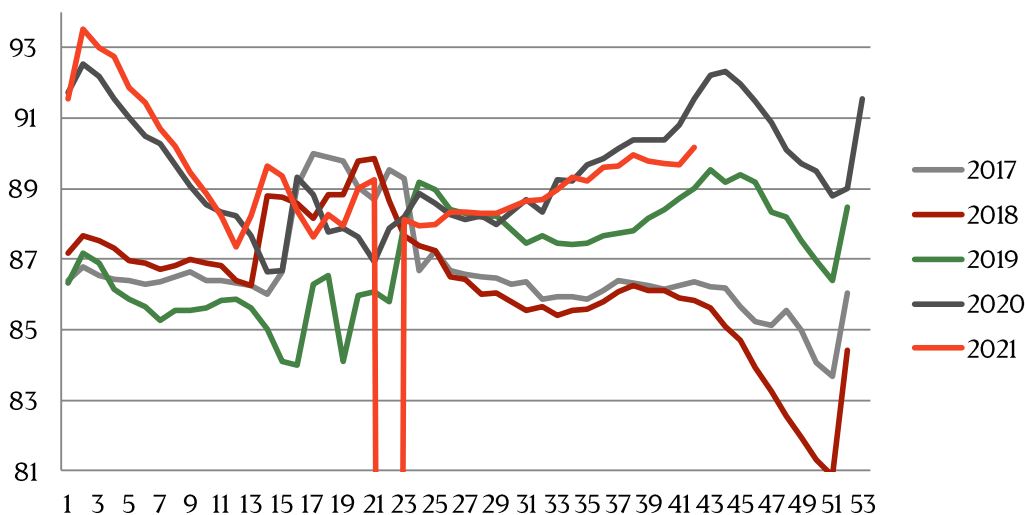

Best regards,
Danish Crown

Weekly pig price – Danish Crown

Week	2021	2020
1	9,5	13,30
2	9,5	13,60
3	9,5	13,60
4	9,5	13,80
5	9,5	13,80
6	9,5	14,00
7	9,5	14,00
8	9,5	14,00
9	9,5	14,00
10	10	14,30
11	10,5	14,30
12	10,5	14,00
13	10,5	14,00
14	10,5	13,70
15	10,5	13,70
16	10,8	13,40
17	10,8	13,40
18	11	12,90
19	11	12,60
20	11,3	12,00
21	11,7	12,00
22	11,7	11,70
23	11,9	11,40
24	11,9	11,10
25	11,3	11,10
26	11,1	11,10

Week	2021	2020
27	10,7	10,80
28	10,7	10,50
29	10,3	10,50
30	10,1	10,50
31	9,9	10,50
32	9,5	10,50
33	9,1	10,50
34	8,9	10,50
35	8,9	10,50
36	8,7	10,80
37	8,7	10,80
38	8,7	10,30
39	8,7	10,30
40	8,4	10,30
41	8,4	10,30
42	8,4	10,30
43	8,4	10,30
44	8,4	10,30
45		10,30
46		9,80
47		9,60
48		9,30
49		9,30
50		9,50
51		9,50
52		9,50
53		9,50
Average (week)	9,94	11,62

Best regards,
Danish Crown

Average weight, Danish Crown (dressed) kg

Week	2021	2020
1	91,54	91,72
2	93,52	92,53
3	93,01	92,18
4	92,73	91,54
5	91,87	91,01
6	91,45	90,49
7	90,7	90,28
8	90,21	89,66
9	89,48	89,07
10	88,85	88,53
11	88,22	88,33
12	87,33	88,23
13	88,22	87,68
14	89,63	86,65
15	89,36	86,66
16	88,37	89,32
17	87,64	88,84
18	88,25	87,77
19	87,94	87,87
20	89,01	87,64
21	89,26	86,94
22	88,47	87,87
23	88,12	88,21
24	87,94	88,87
25	87,97	88,57
26	88,32	88,28

Week	2021	2020
27	88,32	88,12
28	88,29	88,22
29	88,3	87,98
30	88,49	88,33
31	88,67	88,69
32	88,7	88,33
33	88,98	89,24
34	89,31	89,22
35	89,22	89,69
36	89,62	89,84
37	89,65	90,15
38	89,95	90,37
39	89,78	90,39
40	89,7	90,39
41	89,68	90,80
42	90,18	91,54
43		92,21
44		92,32
45		91,97
46		91,46
47		90,88
48		90,10
49		89,72
50		89,49
51		88,80
52		89,01
53		91,54
Average (week)	89,41	89,50