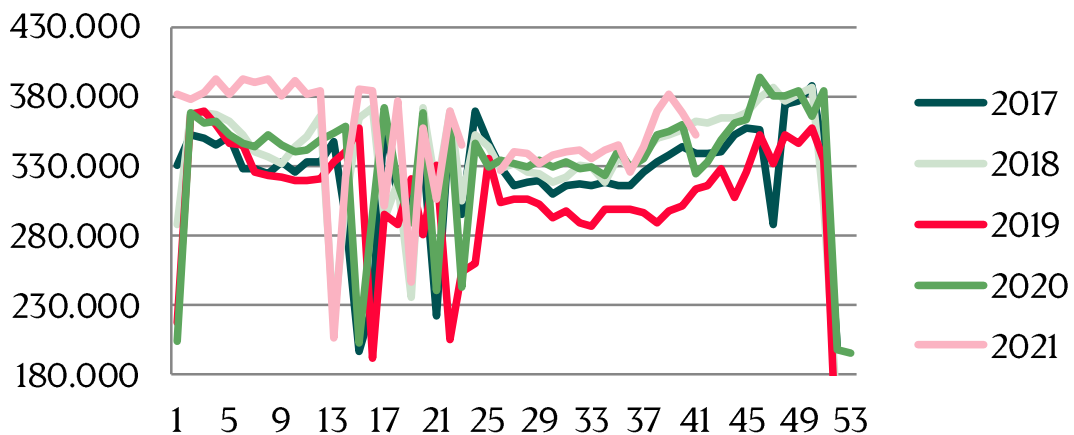

Best regards,
Danish Crown

Average weight, Danish Crown (dressed) kg

Week	2021	2020
1	91,54	91,72
2	93,52	92,53
3	93,01	92,18
4	92,73	91,54
5	91,87	91,01
6	91,45	90,49
7	90,7	90,28
8	90,21	89,66
9	89,48	89,07
10	88,85	88,53
11	88,22	88,33
12	87,33	88,23
13	88,22	87,68
14	89,63	86,65
15	89,36	86,66
16	88,37	89,32
17	87,64	88,84
18	88,25	87,77
19	87,94	87,87
20	89,01	87,64
21	89,26	86,94
22	88,47	87,87
23	88,12	88,21
24	87,94	88,87
25	87,97	88,57
26	88,32	88,28

Week	2021	2020
27	88,32	88,12
28	88,29	88,22
29	88,3	87,98
30	88,49	88,33
31	88,67	88,69
32	88,7	88,33
33	88,98	89,24
34	89,31	89,22
35	89,22	89,69
36	89,62	89,84
37	89,65	90,15
38	89,95	90,37
39	89,78	90,39
40	89,7	90,39
41	89,68	90,80
42	90,18	91,54
43		92,21
44		92,32
45		91,97
46		91,46
47		90,88
48		90,10
49		89,72
50		89,49
51		88,80
52		89,01
53		91,54
Average (week)	89,41	89,50

Best regards,

Danish Crown

Total killings Denmark (98 % of all slaughtering)

Week	2021	2020
1	381415	203.768
2	377561	367.603
3	382076	361.313
4	392.344	361.348
5	380.862	351.634
6	391.853	345.865
7	389.316	343.499
8	392.803	352.385
9	380.154	344.474
10	391.261	340.237
11	381.022	341.090
12	384.207	348.230
13	206385	353.750
14	321.475	357.739
15	384.550	202.219
16	383.531	294.576
17	301.003	371.519
18	376.870	317184
19	246.249	288.549
20	357.576	368.284
21	305.740	240.165
22	369.313	362.427
23	344.515	242.475
24		345.561
25		329.279
26	326.662	334.024

Week	2021	2020
27	339.818	331.436
28	338.226	328.724
29	331688	333.829
30	337.351	329.207
31	340592	332.989
32	341854	327.563
33	335462	329.490
34	341.092	323.247
35	344.668	341.204
36	325.757	328.517
37	343.827	334.976
38	369.722	352.297
39	380916	354.443
40	367607	359.244
41	352.415	324.024
42		332.460
43		348.445
44		360.837
45		363.191
46		394.011
47		380.082
48		379.615
49		383.771
50		366.131
51		384.293
52		197.639
53		195.863
Average (week)	352.301	331.825
Total (year)	13.739.738	17.586.725