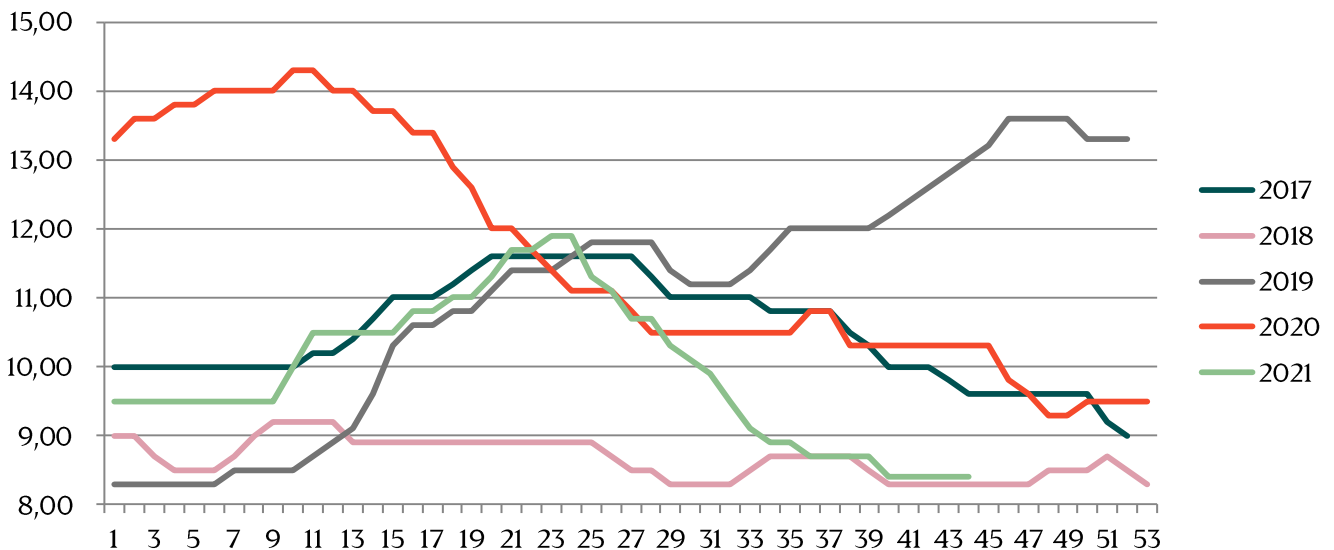

Live hog prices dressed weight

Weight interval	DKK / Kg	
	01.11.2021 - 07.11.2021 (Week 44)	25.10.2021 - 31.10.2021 (Week 43)
50,0-53,9	3,40	3,40
54,0-58,9	4,40	4,40
59,0-61,9	5,40-5,90	5,40-5,90
62,0-71,9	6,15-7,90	6,15-7,90
72,0-96,9	8,40	8,40
97,0-97,9	8,15	8,15
98,0-98,9	7,70	7,70
99,0-99,9	7,25	7,25
100,0-101,9	6,60	6,60
101,0-101,9	6,50	6,50
102,0-103,9	6,40	6,40
104,0-109,9	5,90	5,90
Statistics	Week 42, 2021	Week 42, 2020
Killings - Danish Crown	257.647	230.954
Hereof sows	4.510	4.369
Average weight (dressed) kg.	90,18	91,54
Weight interval 50,0 - 71,9 Kg	1,87%	2,11%
Weight interval 72,0 - 96,9 Kg	93,92%	92,42%
Weight interval 97,0 - 109,9 Kg	4,21%	5,47%
Average meat contents	62,10	61,74
Per kg / dressed (DKK)	8,90	10,65
Per hog / dressed (DKK)	803	975

Best regards,
Danish Crown

Weekly pig price – Danish Crown

Week	2021	2020
1	9,5	13,30
2	9,5	13,60
3	9,5	13,60
4	9,5	13,80
5	9,5	13,80
6	9,5	14,00
7	9,5	14,00
8	9,5	14,00
9	9,5	14,00
10	10	14,30
11	10,5	14,30
12	10,5	14,00
13	10,5	14,00
14	10,5	13,70
15	10,5	13,70
16	10,8	13,40
17	10,8	13,40
18	11	12,90
19	11	12,60
20	11,3	12,00
21	11,7	12,00
22	11,7	11,70
23	11,9	11,40
24	11,9	11,10
25	11,3	11,10
26	11,1	11,10

Week	2021	2020
27	10,7	10,80
28	10,7	10,50
29	10,3	10,50
30	10,1	10,50
31	9,9	10,50
32	9,5	10,50
33	9,1	10,50
34	8,9	10,50
35	8,9	10,50
36	8,7	10,80
37	8,7	10,80
38	8,7	10,30
39	8,7	10,30
40	8,4	10,30
41	8,4	10,30
42	8,4	10,30
43	8,4	10,30
44	8,4	10,30
45		10,30
46		9,80
47		9,60
48		9,30
49		9,30
50		9,50
51		9,50
52		9,50
53		9,50
Average (week)	9,94	11,62