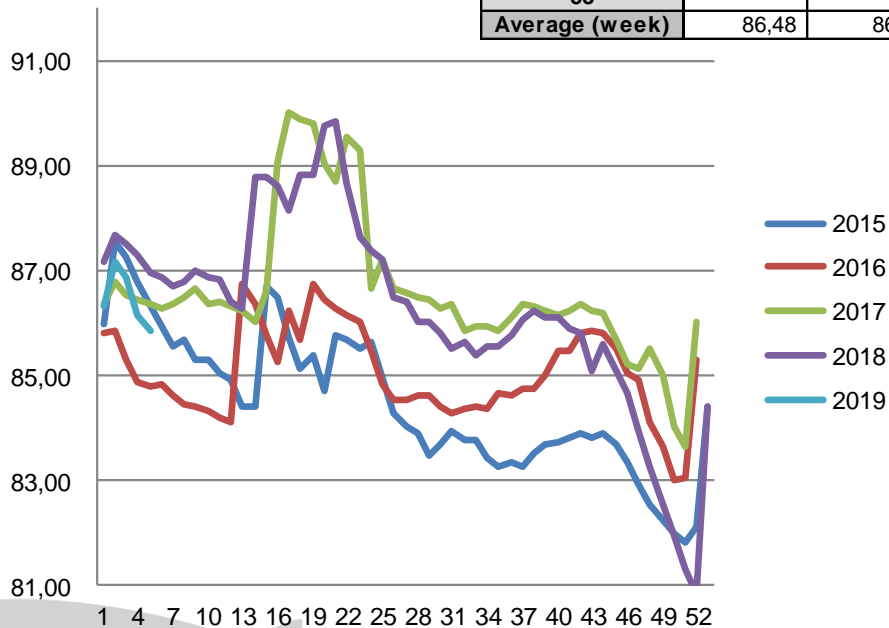

Week	2019	2018
27		8,50
28		8,50
29		8,30
30		8,30
31		8,30
32		8,30
33		8,50
34		8,70
35		8,70
36		8,70
37		8,70
38		8,70
39		8,50
40		8,30
41		8,30
42		8,30
43		8,30
44		8,30
45		8,30
46		8,30
47		8,50
48		8,50
49		8,50
50		8,70
51		8,50
52		8,30
Average (week)	8,30	8,67

Best regards
Danish Crown

Average weight, Danish Crown (dressed) kg

Week	2109	2018
1	86,31	87,18
2	87,17	87,67
3	86,90	87,52
4	86,14	87,32
5	85,87	86,95
6		86,90
7		86,71
8		86,81
9		86,99
10		86,90
11		86,82
12		86,40
13		86,27
14		88,80
15		88,77
16		88,60
17		88,16
18		88,83
19		88,84
20		89,77
21		89,87
22		88,65
23		87,66
24		87,40
25		87,23
26		86,49

Week	2019	2018
27		86,43
28		86,02
29		86,03
30		85,80
31		85,54
32		85,64
33		85,41
34		85,56
35		85,57
36		85,78
37		86,06
38		86,26
39		86,11
40		86,12
41		85,91
42		85,82
43		85,62
44		85,08
45		84,69
46		83,94
47		83,25
48		82,53
49		81,95
50		81,31
51		80,86
52		84,41
53		
Average (week)	86,48	86,29

Best regards
Danish Crown

Total killings Denmark (98 % of all slaughtering's)

Week	2019	2018
1	217.081	287.789
2	367.355	367.703
3	369.764	368.047
4	359.584	366.312
5		361.495
6		352.145
7		339.607
8		336.613
9		331.154
10		343.691
11		351.578
12		365.200
13		218.444
14		303.033
15		363.829
16		371.945
17		291.607
18		317.876
19		235.481
20		371.516
21		311.691
22		369.643
23		304.448
24		352.632
25		343.770
26		327.658