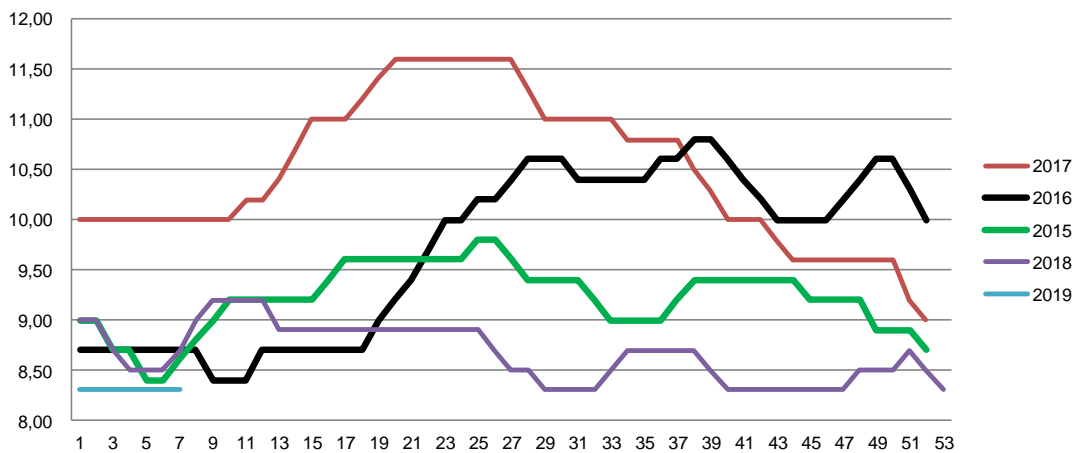

Statistics	DKK / Kg	
	Week 5, 2019	Week 5, 2018
Killings - Danish Crown	264.426	277.702
Hereof sows	4.634	4.732
Average weight	85,87	86,95
Weight interval 50,0 -	3,46%	5,23%
Weight interval 74,0 -	92,03%	90,67%
Weight interval 96,0 -	4,51%	4,09%
Average meat contents	61,23	60,66
Per kg / dressed (DKK)	8,61	8,62
Per hog / dressed (DKK)	739	749

Best regards
Danish Crown

Weekly pig price – Danish Crown

Week	2019	2018
1	8,30	9,00
2	8,30	9,00
3	8,30	8,70
4	8,30	8,50
5	8,30	8,50
6	8,30	8,50
7	8,50	8,70
8		9,00
9		9,20
10		9,20
11		9,20
12		9,20
13		8,90
14		8,90
15		8,90
16		8,90
17		8,90
18		8,90
19		8,90
20		8,90
21		8,90
22		8,90
23		8,90
24		8,90
25		8,90
26		8,70

Week	2019	2018
27		8,50
28		8,50
29		8,30
30		8,30
31		8,30
32		8,30
33		8,50
34		8,70
35		8,70
36		8,70
37		8,70
38		8,70
39		8,50
40		8,30
41		8,30
42		8,30
43		8,30
44		8,30
45		8,30
46		8,30
47		8,50
48		8,50
49		8,50
50		8,70
51		8,50
52		8,30
Average (week)	8,30	8,67

Best regards
Danish Crown

Average weight, Danish Crown (dressed) kg

Week	2109	2018
1	86,31	87,18
2	87,17	87,67
3	86,90	87,52
4	86,14	87,32
5	85,87	86,95
6		86,90
7		86,71
8		86,81
9		86,99
10		86,90
11		86,82
12		86,40
13		86,27
14		88,80
15		88,77
16		88,60
17		88,16
18		88,83
19		88,84
20		89,77
21		89,87
22		88,65
23		87,66
24		87,40
25		87,23
26		86,49