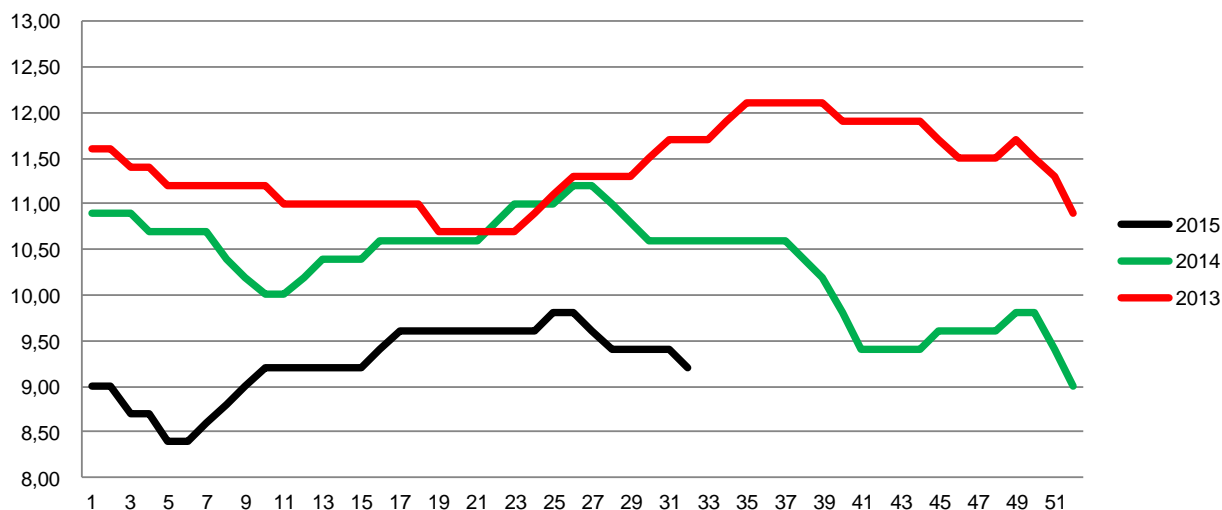

Live hog prices dressed weight

Weight interval	DKK / Kg	
	03.08.2015 – 09.08.2015	27.07.2015 – 02.08.2015
	(Week 32)	(Week 31)
50,0 - 59,9 Kg	5,20 - 6,20	5,40 - 6,40
60,0 - 69,9 Kg	7,20 - 9,05	7,40-9,25
70,0 - 89,9 Kg	9,20	9,40
90,0 - 90,9 Kg	9,20	9,40
91,0 - 92,9 Kg	9,20	9,40
93,0 - 93,9 Kg	9,20	9,40
94,0 - 94,9 Kg	9,20	9,40
95,0 - 95,9 Kg	9,00	9,20
96,0 - 96,9 Kg	8,60	8,80
97,0 - 97,9 Kg	8,30	8,50
98,0 - 99,9 Kg	8,00	8,20
100,0 - 109,9 Kg	6,70	6,90

Statistics	Week 30, 2015	Week 30, 2014
Killings - Danish Crown	255.126	261.169
Hereof sows	5.786	5.856
Total killings - DK Co-ops	286.400	296.500
Average weight	83,71	83,43
Weight interval 50,0 -	4,65%	4,95%
Weight interval 70,0 -	91,87%	91,04%
Weight interval 92,0 -	3,48%	4,01%
Average meat contents	60,51	60,38
Average price before production levy:		
Per kg / dressed (DKK)	9,46	10,62
Per hog / dressed (DKK)	792	886

Best regards
Danish Crown

Weekly pig price - DC

Week	2015	2014	2013
1	9,00	10,90	11,60
2	9,00	10,90	11,60
3	8,70	10,90	11,40
4	8,70	10,70	11,40
5	8,40	10,70	11,20
6	8,40	10,70	11,20
7	8,60	10,70	11,20
8	8,80	10,40	11,20
9	9,00	10,20	11,20
10	9,20	10,00	11,20
11	9,20	10,00	11,00
12	9,20	10,20	11,00
13	9,20	10,40	11,00
14	9,20	10,40	11,00
15	9,20	10,40	11,00
16	9,40	10,60	11,00
17	9,60	10,60	11,00
18	9,60	10,60	11,00
19	9,60	10,60	10,70
20	9,60	10,60	10,70
21	9,60	10,60	10,70
22	9,60	10,80	10,70
23	9,60	11,00	10,70
24	9,60	11,00	10,90
25	9,80	11,00	11,10
26	9,80	11,20	11,30

Week	2015	2014	2013
27	9,60	11,20	11,30
28	9,40	11,00	11,30
29	9,40	10,80	11,30
30	9,40	10,60	11,50
31	9,40	10,60	11,70
32	9,20	10,60	11,70
33		10,60	11,70
34		10,60	11,90
35		10,60	12,10
36		10,60	12,10
37		10,60	12,10
38		10,40	12,10
39		10,20	12,10
40		9,80	11,90
41		9,40	11,90
42		9,40	11,90
43		9,40	11,90
44		9,40	11,90
45		9,60	11,70
46		9,60	11,50
47		9,60	11,50
48		9,60	11,50
49		9,80	11,70
50		9,80	11,50
51		9,40	11,30
52		9,00	10,90
Average (week)	9,25	10,35	11,38