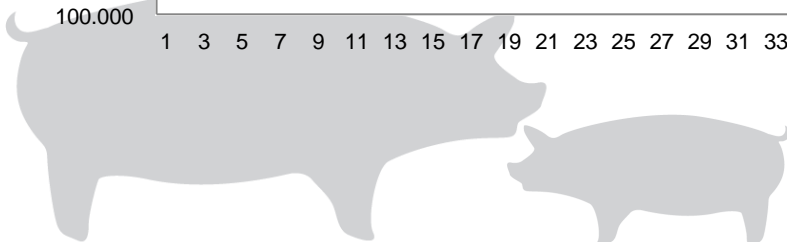

Total killings / DK co-ops

Week	2015	2014	2013
1	200.400	202.500	214.900
2	342.700	352.500	374.100
3	353.200	336.400	361.500
4	342.900	339.300	358.400
5	360.800	333.400	348.900
6	353.600	327.900	346.200
7	334.800	308.600	341.900
8	332.700	324.600	344.900
9	337.400	326.900	347.100
10	321.000	336.600	303.400
11	329.100	344.600	363.200
12	342.000	350.700	370.800
13	343.900	326.900	202.300
14	158.400	339.200	309.000
15	289.000	341.400	378.600
16	352.000	196.900	356.100
17	338.200	293.100	285.000
18	268.500	301.800	319.600
19	328.300	354.900	231.200
20	222.900	287.600	350.900
21	332.500	354.900	291.800
22	272.400	230.400	365.600
23	277.300	302.100	312.400
24	337.300	286.100	339.700
25	333.700	352.000	327.500
26	303.700	339.500	313.100

Week	2015	2014	2013
27	302.900	320.700	309.000
28	308.700	316.700	308.200
29	299.700	316.400	309.800
30	286.400	296.500	309.800
31		284.100	307.700
32		283.000	301.500
33		287.100	305.700
34		295.600	304.200
35		304.400	312.600
36		316.000	314.100
37		312.000	318.400
38		330.400	320.300
39		339.900	324.500
40		337.800	326.400
41		324.300	327.600
42		326.800	321.200
43		326.400	331.000
44		336.300	328.600
45		319.600	333.200
46		328.500	341.700
47		357.700	347.300
48		331.600	358.400
49		331.400	346.600
50		369.900	376.400
51		334.800	339.500
52		123.000	133.000
Average (week)	310.213	314.263	321.438
Total (year)		16.341.700	16.714.800
Change (week)	-1,29%	-2,23%	-1,45%

Best regards
Danish Crown