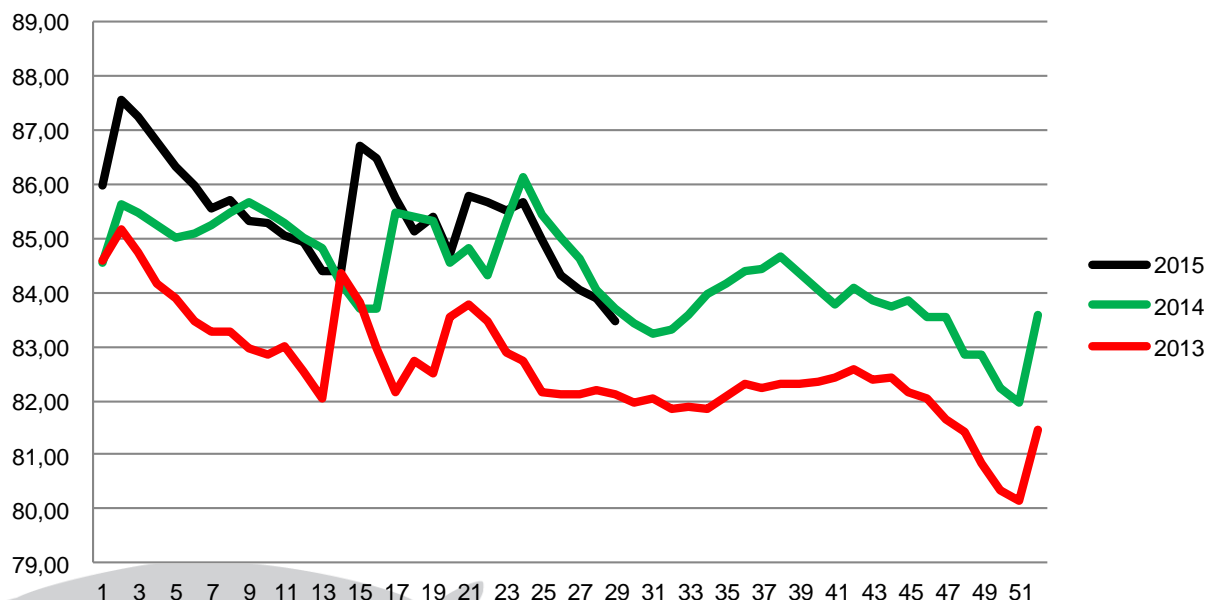

Average weight (dressed) kg

Week	2015	2014	2013
1	85,98	84,55	84,57
2	87,57	85,63	85,16
3	87,26	85,49	84,76
4	86,79	85,26	84,16
5	86,31	85,03	83,89
6	85,96	85,08	83,47
7	85,55	85,25	83,29
8	85,69	85,46	83,29
9	85,32	85,68	82,95
10	85,29	85,48	82,84
11	85,05	85,27	82,99
12	84,94	85,02	82,53
13	84,41	84,80	82,05
14	84,41	84,18	84,34
15	86,72	83,71	83,81
16	86,49	83,70	82,96
17	85,73	85,47	82,17
18	85,13	85,38	82,73
19	85,39	85,31	82,50
20	84,72	84,56	83,54
21	85,77	84,80	83,76
22	85,68	84,31	83,46
23	85,51	85,33	82,88
24	85,66	86,12	82,75
25	84,98	85,45	82,16
26	84,30	85,00	82,13

Week	2015	2014	2013
27	84,04	84,64	82,10
28	83,89	84,03	82,19
29	83,47	83,69	82,10
30		83,43	81,97
31		83,22	82,03
32		83,33	81,84
33		83,57	81,90
34		83,97	81,85
35		84,18	82,06
36		84,41	82,30
37		84,45	82,23
38		84,65	82,32
39		84,37	82,32
40		84,03	82,36
41		83,78	82,42
42		84,10	82,57
43		83,85	82,40
44		83,74	82,44
45		83,84	82,17
46		83,54	82,04
47		83,54	81,65
48		82,85	81,41
49		82,86	80,83
50		82,22	80,35
51		81,97	80,16
52		83,59	81,46
Average (week)	85,45	84,37	82,59
Change (week)	1,28%	2,16%	0,95%

Best regards
Danish Crown