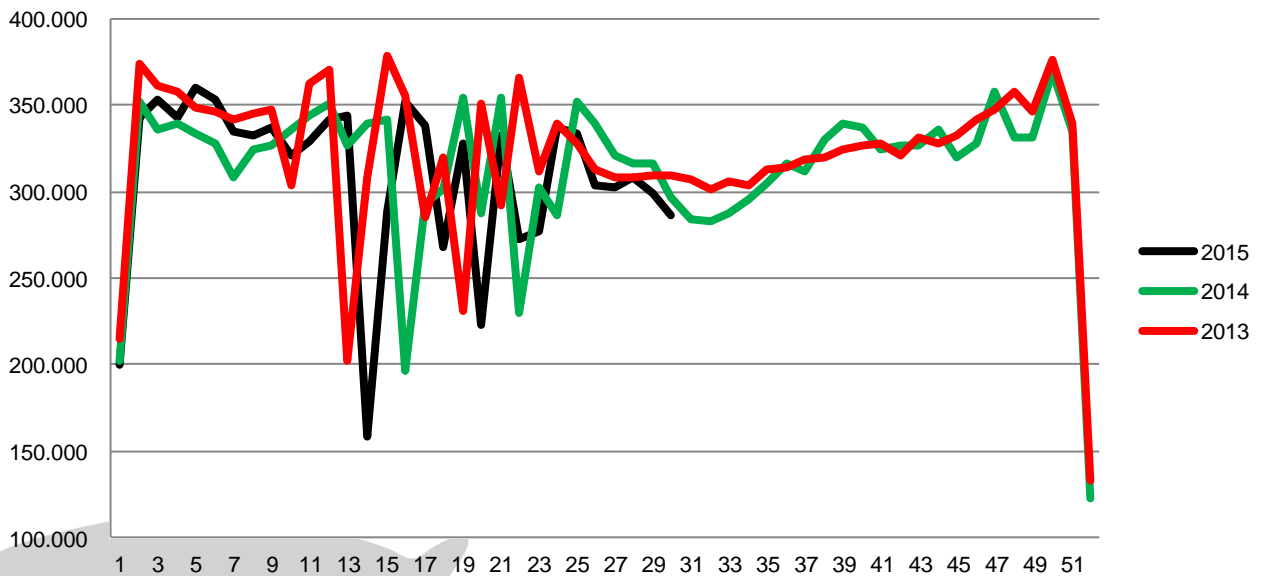

Total killings / DK co-ops

Week	2015	2014	2013
1	200.400	202.500	214.900
2	342.700	352.500	374.100
3	353.200	336.400	361.500
4	342.900	339.300	358.400
5	360.800	333.400	348.900
6	353.600	327.900	346.200
7	334.800	308.600	341.900
8	332.700	324.600	344.900
9	337.400	326.900	347.100
10	321.000	336.600	303.400
11	329.100	344.600	363.200
12	342.000	350.700	370.800
13	343.900	326.900	202.300
14	158.400	339.200	309.000
15	289.000	341.400	378.600
16	352.000	196.900	356.100
17	338.200	293.100	285.000
18	268.500	301.800	319.600
19	328.300	354.900	231.200
20	222.900	287.600	350.900
21	332.500	354.900	291.800
22	272.400	230.400	365.600
23	277.300	302.100	312.400
24	337.300	286.100	339.700
25	333.700	352.000	327.500
26	303.700	339.500	313.100

Week	2015	2014	2013
27	302.900	320.700	309.000
28	308.700	316.700	308.200
29	299.700	316.400	309.800
30	286.400	296.500	309.800
31		284.100	307.700
32		283.000	301.500
33		287.100	305.700
34		295.600	304.200
35		304.400	312.600
36		316.000	314.100
37		312.000	318.400
38		330.400	320.300
39		339.900	324.500
40		337.800	326.400
41		324.300	327.600
42		326.800	321.200
43		326.400	331.000
44		336.300	328.600
45		319.600	333.200
46		328.500	341.700
47		357.700	347.300
48		331.600	358.400
49		331.400	346.600
50		369.900	376.400
51		334.800	339.500
52		123.000	133.000
Average (week)	310.213	314.263	321.438
Total (year)		16.341.700	16.714.800
Change (week)	-1,29%	-2,23%	-1,45%

Best regards
Danish Crown