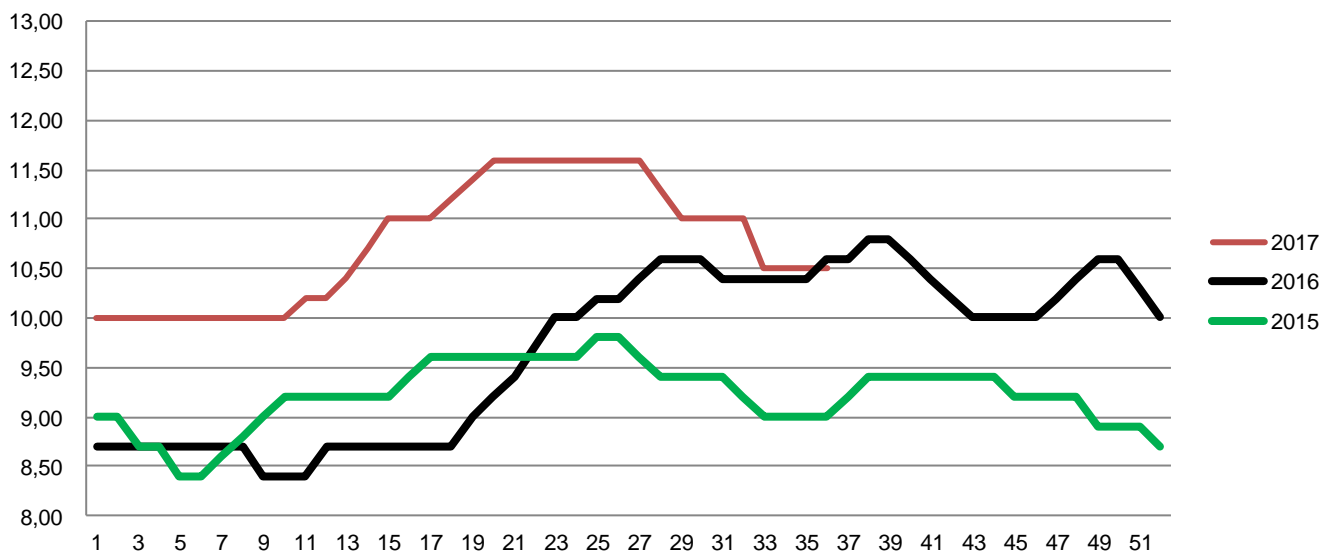

Live hog prices dressed weight

Weight interval	DKK / Kg	
	04.09.2017 – 08.09.2017	28.08.2017 – 01.09.2017
	(Week 36)	(Week 35)
50,0 - 59,9 Kg	6,80-7,80	6,80-7,80
60,0 - 73,9 Kg	9,30 - 10,65	9,30 - 10,65
74,0 - 95,9 Kg	10,50	10,50
96,0 - 96,9 Kg	10,60	10,60
97,0 - 97,9 Kg	10,20	10,20
98,0 - 98,9 Kg	9,90	9,90
99,0 - 99,9 Kg	9,60	9,60
100,0 - 109,9 Kg	8,30	8,30

Statistics	Week 35, 2017		Week 35, 2016	
	Killings - Danish Crown	239.529		261.333
Hereof sows	4.953		5.077	
Average weight	85,86		84,69	
Weight interval 50,0 -	5,33%		4,60%	
Weight interval 74,0 -	90,49%		91,17%	
Weight interval 96,0 -	4,18%		4,23%	
Average meat contents	60,83		60,66	
Per kg / dressed (DKK)	10,92		10,52	
Per hog / dressed (DKK)	938		891	

Best regards
Danish Crown

Weekly pig price – Danish Crown

Week	2017	2016	2015
1	10,00	8,70	9,00
2	10,00	8,70	9,00
3	10,00	8,70	8,70
4	10,00	8,70	8,70
5	10,00	8,70	8,40
6	10,00	8,70	8,40
7	10,00	8,70	8,60
8	10,00	8,70	8,80
9	10,00	8,40	9,00
10	10,00	8,40	9,20
11	10,20	8,40	9,20
12	10,20	8,70	9,20
13	10,40	8,70	9,20
14	10,70	8,70	9,20
15	11,00	8,70	9,20
16	11,00	8,70	9,40
17	11,00	8,70	9,60
18	11,20	8,70	9,60
19	11,40	9,00	9,60
20	11,60	9,20	9,60
21	11,60	9,40	9,60
22	11,60	9,70	9,60
23	11,60	10,00	9,60
24	11,60	10,00	9,60
25	11,60	10,20	9,80
26	11,60	10,20	9,80

Best regards
Danish Crown

Average weight, Danish Crown (dressed) kg

Week	2017	2016	2015
1	86,39	85,81	85,98
2	86,78	85,84	87,57
3	86,55	85,32	87,26
4	86,44	84,90	86,79
5	86,39	84,80	86,31
6	86,29	84,83	85,96
7	86,36	84,61	85,55
8	86,51	84,46	85,69
9	86,65	84,41	85,32
10	86,39	84,34	85,29
11	86,40	84,19	85,05
12	86,32	84,13	84,94
13	86,26	86,75	84,41
14	86,01	86,38	84,41
15	86,63	85,77	86,72
16	89,07	85,28	86,49
17	90	86,26	85,73
18	89,88	85,69	85,13
19	89,8	86,76	85,39
20	89,05	86,44	84,72
21	88,69	86,27	85,77
22	89,55	86,16	85,68
23	89,3	86,03	85,51
24	86,66	85,49	85,66
25	87,23	84,85	84,98
26	86,68	84,54	84,30