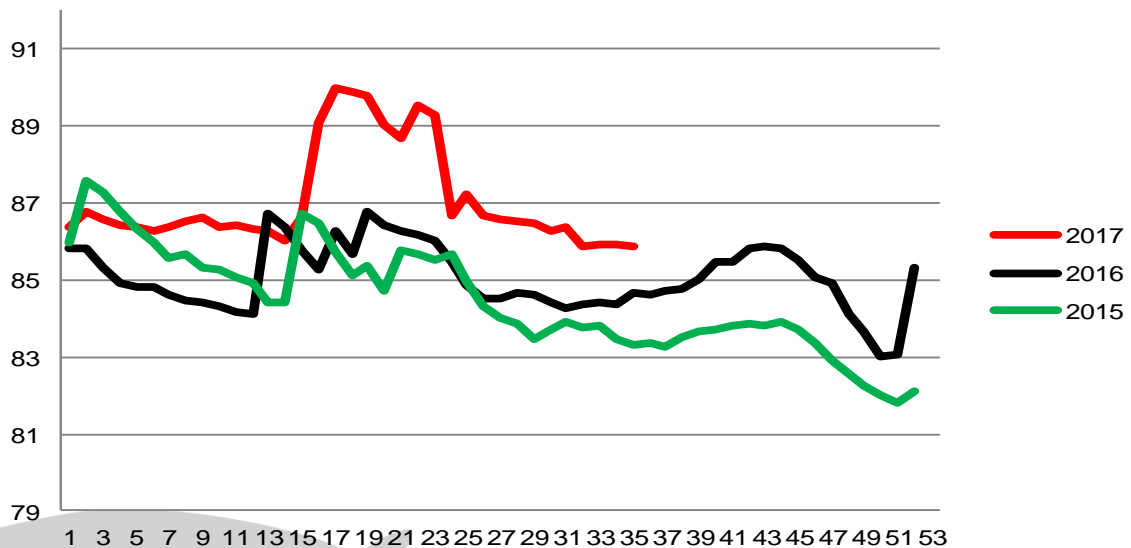

Average weight, Danish Crown (dressed) kg

Week	2017	2016	2015
1	86,39	85,81	85,98
2	86,78	85,84	87,57
3	86,55	85,32	87,26
4	86,44	84,90	86,79
5	86,39	84,80	86,31
6	86,29	84,83	85,96
7	86,36	84,61	85,55
8	86,51	84,46	85,69
9	86,65	84,41	85,32
10	86,39	84,34	85,29
11	86,40	84,19	85,05
12	86,32	84,13	84,94
13	86,26	86,75	84,41
14	86,01	86,38	84,41
15	86,63	85,77	86,72
16	89,07	85,28	86,49
17	90	86,26	85,73
18	89,88	85,69	85,13
19	89,8	86,76	85,39
20	89,05	86,44	84,72
21	88,69	86,27	85,77
22	89,55	86,16	85,68
23	89,3	86,03	85,51
24	86,66	85,49	85,66
25	87,23	84,85	84,98
26	86,68	84,54	84,30

Week	2017	2016	2015
27	86,58	84,53	84,04
28	86,51	84,65	83,89
29	86,45	84,63	83,47
30	86,29	84,43	83,71
31	86,36	84,27	83,94
32	85,85	84,36	83,77
33	85,94	84,41	83,80
34	85,93	84,37	83,44
35	85,86	84,69	83,29
36		84,62	83,34
37		84,74	83,26
38		84,75	83,53
39		85,00	83,69
40		85,47	83,74
41		85,49	83,82
42		85,81	83,89
43		85,85	83,84
44		85,83	83,92
45		85,54	83,71
46		85,05	83,35
47		84,92	82,93
48		84,12	82,54
49		83,64	82,27
50		83,00	82,00
51		83,07	81,81
52		85,30	82,13
53			84,43
Average (week)	87,09	85,05	84,49

Best regards
Danish Crown