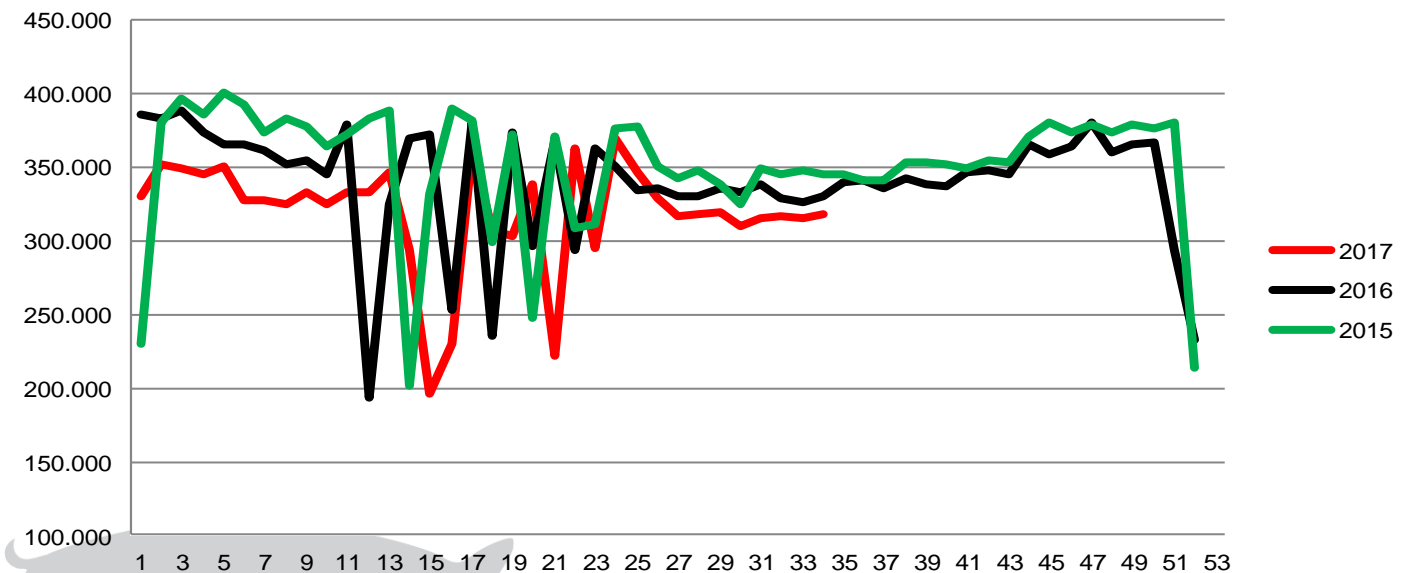

Week	2017	2016	2015
1	330.200	385.797	229.696
2	352.640	383.047	381.074
3	349.843	388.343	396.436
4	344.588	374.324	386.516
5	350.838	364.970	400.526
6	327.579	365.467	392.058
7	327.514	361.117	374.154
8	324.574	351.555	382.955
9	332.704	354.974	377.658
10	324.896	344.868	363.533
11	332.400	379.319	371.898
12	333.042	194.070	382.753
13	347.167	325.218	388.293
14	293.121	369.446	201.403
15	196.363	372.017	331.081
16	229.863	253.752	390.229
17	361.591	380.456	381.499
18	307.888	235.445	299.820
19	303.795	373.955	372.029
20	338.348	296.852	247.949
21	222.096	368.802	371.320
22	362.354	293.366	308.817
23	295.150	363.254	310.785
24	369.464	351.266	376.431
25	346.543	334.945	377.649
26	328.572	335.984	350.258

Week	2017	2016	2015
27	316.094	330.564	342.545
28	318.587	330.712	348.323
29	319.253	335.694	338.607
30	310.190	333.626	325.378
31	315.798	338.528	349.050
32	317.417	328.402	345.000
33	315.163	325.905	347.860
34	317.991	330.131	345.284
35		340.115	345.856
36		340.573	341.651
37		335.916	341.372
38		342.188	354.011
39		338.515	353.679
40		337.048	352.539
41		346.281	349.023
42		347.449	355.194
43		345.552	353.428
44		365.479	370.453
45		358.377	381.122
46		364.027	374.076
47		380.387	379.225
48		360.391	373.294
49		365.537	378.861
50		367.202	376.079
51		293.806	380.302
52		232.600	214.345
53			214.290
Average (week)	319.518	340.723	348.635
Total (year)	10.863.626	17.717.614	18.263.377

Best regards
Danish Crown