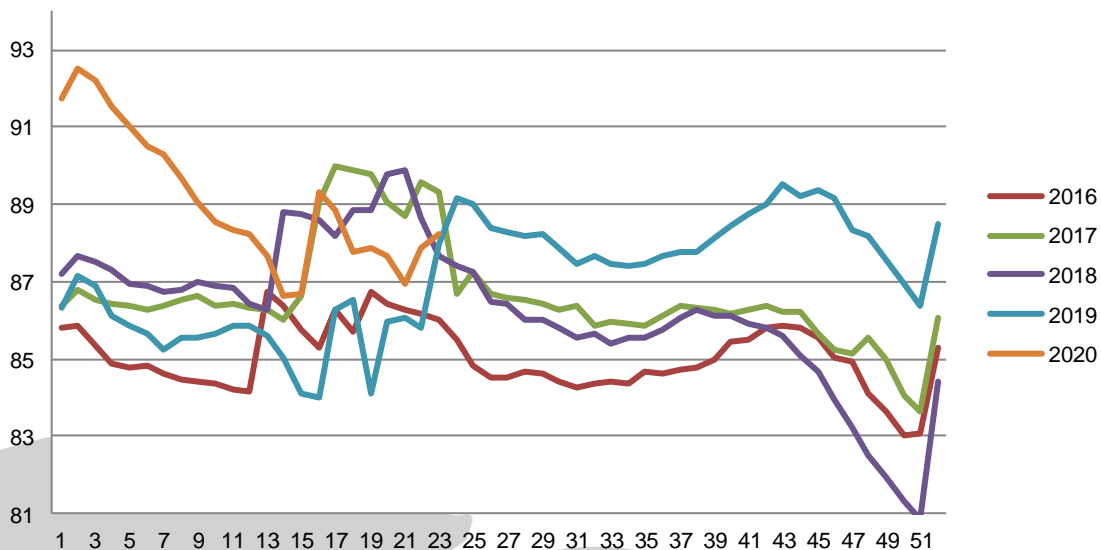

Average weight, Danish Crown (dressed) kg

Week	2020	2019
1	91,72	86,31
2	92,53	87,17
3	92,18	86,90
4	91,54	86,14
5	91,01	85,87
6	90,49	85,64
7	90,28	85,26
8	89,66	85,53
9	89,07	85,54
10	88,53	85,63
11	88,33	85,84
12	88,23	85,86
13	87,68	85,62
14	86,65	85,01
15	86,66	84,11
16	89,32	84,01
17	88,84	86,28
18	87,77	86,54
19	87,87	84,11
20	87,64	85,97
21	86,94	86,07
22	87,87	85,80
23	88,21	87,99
24		89,18
25		88,98
26		88,40

Week	2020	2019
27		88,29
28		88,18
29		88,22
30		87,85
31		87,45
32		87,68
33		87,46
34		87,42
35		87,45
36		87,65
37		87,75
38		87,79
39		88,15
40		88,42
41		88,73
42		89,01
43		89,53
44		89,20
45		89,38
46		89,18
47		88,34
48		88,20
49		87,54
50		86,95
51		86,38
52		88,49
Average (week)	89,13	87,12

Best regards
Danish Crown