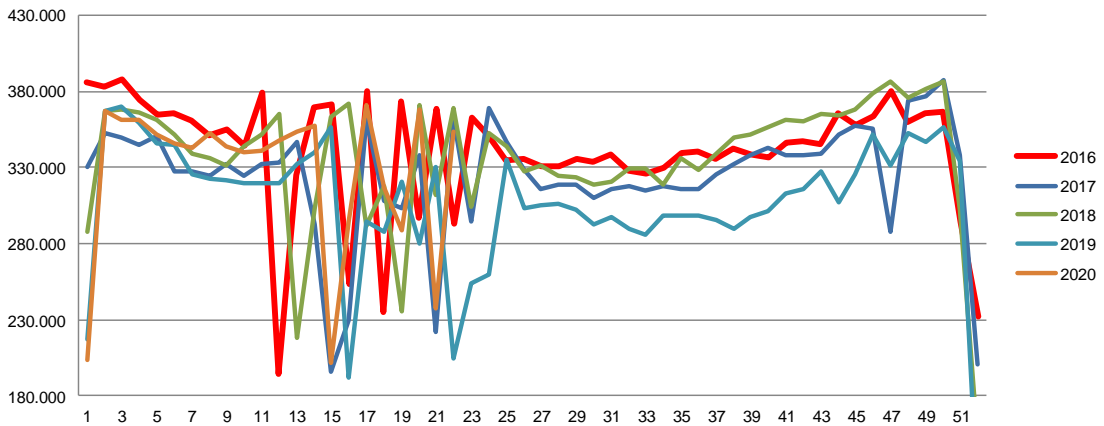

Best regards
Danish Crown

Average weight, Danish Crown (dressed) kg

Week	2020	2019
1	91,72	86,31
2	92,53	87,17
3	92,18	86,90
4	91,54	86,14
5	91,01	85,87
6	90,49	85,64
7	90,28	85,26
8	89,66	85,53
9	89,07	85,54
10	88,53	85,63
11	88,33	85,84
12	88,23	85,86
13	87,68	85,62
14	86,65	85,01
15	86,66	84,11
16	89,32	84,01
17	88,84	86,28
18	87,77	86,54
19	87,87	84,11
20	87,64	85,97
21	86,94	86,07
22	87,87	85,80
23	88,21	87,99
24		89,18
25		88,98
26		88,40

Week	2020	2019
27		88,29
28		88,18
29		88,22
30		87,85
31		87,45
32		87,68
33		87,46
34		87,42
35		87,45
36		87,65
37		87,75
38		87,79
39		88,15
40		88,42
41		88,73
42		89,01
43		89,53
44		89,20
45		89,38
46		89,18
47		88,34
48		88,20
49		87,54
50		86,95
51		86,38
52		88,49
Average (week)	89,13	87,12

Best regards
Danish Crown

Total killings Denmark (98 % of all slaughtering's)

Week	2020	2019
1	203.768	217.081
2	367.603	367.355
3	361.313	369.764
4	361.348	359.584
5	351.634	346.402
6	345.865	344.954
7	343.499	325.222
8	352.385	322.618
9	344.474	321.585
10	340.237	319.738
11	341.090	319.738
12	348.230	320.260
13	353.750	332.764
14	357.739	340.529
15	202.219	356.482
16	294.576	192.065
17	371.519	295.046
18	317184	287.427
19	288.549	320.386
20	368.284	280.362
21	237.477	330.707
22	353.384	204.819
23		253.658
24		260.157
25		335.424
26		303.516

Best regards
Danish Crown

Weekly slaughtering's Danish Crown Essen

Week	2020	2019
1	50.209	40.367
2	63.378	63.329
3	63.402	63.408
4	60.747	61.468
5	61.019	60.896
6	59.845	59.523
7	58.095	60.227
8	56.897	60.695
9	60.033	59.326
10	59.724	62.005
11	61.817	61.619
12	63.130	60.030
13	59.585	60.311
14	59.247	59.040
15	56.629	61.006
16	52.081	54.587
17	61.680	53.110
18	54.760	52.555
19	60.222	58.603
20	63.225	58.518
21	55.570	60.282
22	58.517	49.073
23	56.849	63.195
24		53.936
25		59.462
26		57.454