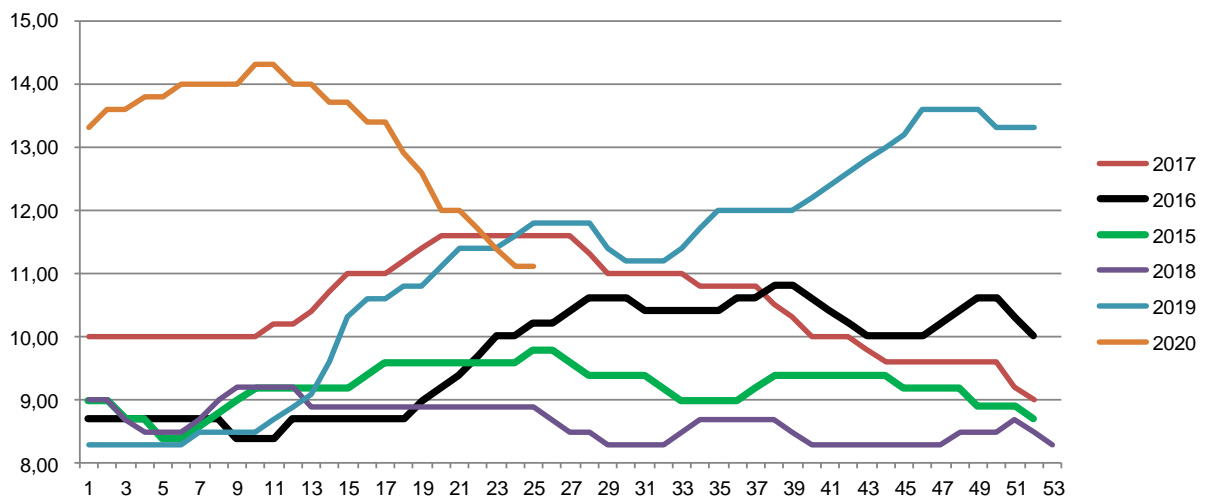

Live hog prices dressed weight

Weight interval	DKK / Kg	
	15.06.2020 -21.06.2020 (Week 25)	08.06.2020 -14.06.2020 (Week 24)
	50,0-53,9	7,10
53,0-58,9	8,10	8,10
59,0-68,9	9,10-10,95	9,10-10,95
69,0-96,9	11,10	11,10
97,0-97,9	10,85	10,85
98,0-98,9	10,40	10,40
99,0-99,9	9,95	9,95
100,0-100,9	9,30	9,30
101,0-101,9	9,20	9,20
102,0-102,9	9,10	9,10
103,0-103,9	9,10	9,10
104,0-109,9	8,60	8,60
Statistics	DKK / Kg	
	Week 23, 2020	Week 23, 2019
Killings - Danish Crown	158.413	178.564
Hereof sows	4.677	4.061
Average weight (dressed) kg.	88,21	87,99
Weight interval 50,0 - 67,9 Kg	1,56%	2,13%
Weight interval 68,0 - 95,9 Kg	91,00%	93,22%
Weight interval 96,0 - 109,9 Kg	7,44%	4,65%
Average meat contents	61,69	61,43
Per kg / dressed (DKK)	11,80	11,84
Per hog / dressed (DKK)	1.041	1042

Best regards
Danish Crown

Weekly pig price – Danish Crown

Week	2020	2019
1	13,30	8,30
2	13,60	8,30
3	13,60	8,30
4	13,80	8,30
5	13,80	8,30
6	14,00	8,30
7	14,00	8,50
8	14,00	8,50
9	14,00	8,50
10	14,30	8,50
11	14,30	8,70
12	14,00	8,90
13	14,00	9,10
14	13,70	9,60
15	13,70	10,30
16	13,40	10,60
17	13,40	10,60
18	12,90	10,80
19	12,60	10,80
20	12,00	11,10
21	12,00	11,40
22	11,70	11,40
23	11,40	11,40
24	11,10	11,60
25	11,10	11,80
26		11,80

Week	2020	2019
27		11,80
28		11,80
29		11,40
30		11,20
31		11,20
32		11,20
33		11,40
34		11,70
35		12,00
36		12,00
37		12,00
38		12,00
39		12,00
40		12,20
41		12,40
42		12,60
43		12,80
44		13,00
45		13,20
46		13,60
47		13,60
48		13,60
49		13,60
50		13,30
51		13,30
52		13,30
Average (week)	13,28	11,08

Best regards
Danish Crown

Average weight, Danish Crown (dressed) kg

Week	2020	2019
1	91,72	86,31
2	92,53	87,17
3	92,18	86,90
4	91,54	86,14
5	91,01	85,87
6	90,49	85,64
7	90,28	85,26
8	89,66	85,53
9	89,07	85,54
10	88,53	85,63
11	88,33	85,84
12	88,23	85,86
13	87,68	85,62
14	86,65	85,01
15	86,66	84,11
16	89,32	84,01
17	88,84	86,28
18	87,77	86,54
19	87,87	84,11
20	87,64	85,97
21	86,94	86,07
22	87,87	85,80
23	88,21	87,99
24		89,18
25		88,98
26		88,40