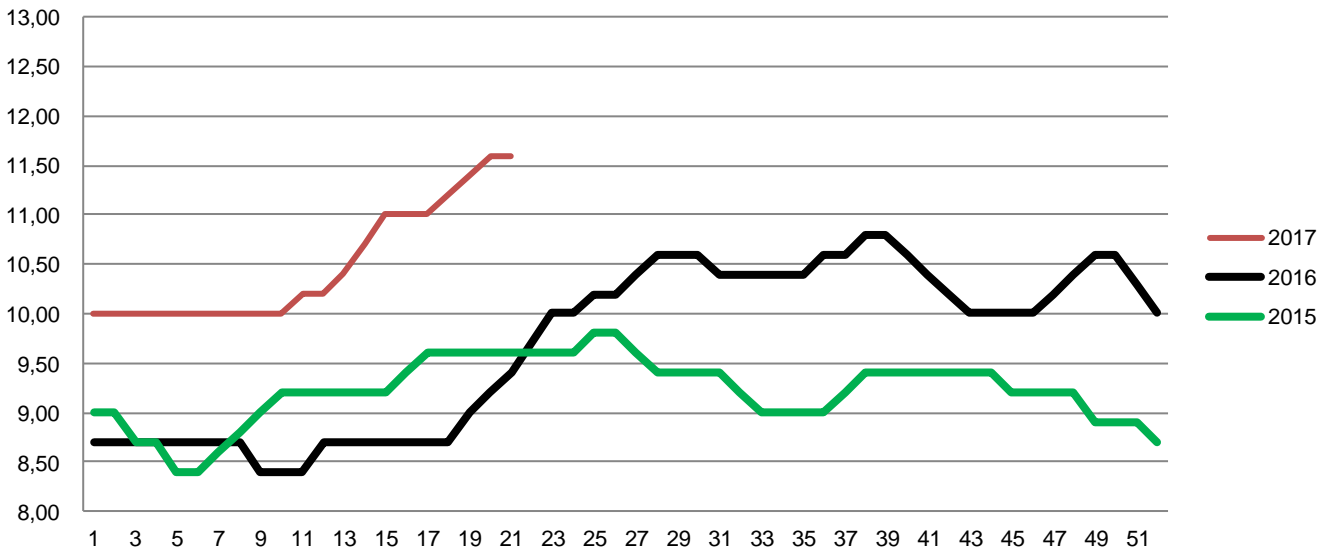

Live hog prices dressed weight

Weight interval	DKK / Kg	
	22.05.2017 – 26.05.2017	15.05.2017 – 19.05.2017
	(Week 21)	(Week 20)
50,0 - 59,9 Kg	7,60-8,60	7,60-8,60
60,0 - 73,9 Kg	10,10 - 11,45	10,10 - 11,45
74,0 - 95,9 Kg	11,60	11,60
96,0 - 96,9 Kg	11,40	11,40
97,0 - 97,9 Kg	11,00	11,00
98,0 - 98,9 Kg	10,70	10,70
99,0 - 99,9 Kg	10,40	10,40
100,0 - 109,9 Kg	9,10	9,10

Statistics	DKK / Kg	
	Week 19, 2017	Week 19, 2016
Killings - Danish Crown	229.922	298.821
Hereof sows	5.696	5.736
Average weight	89,11	86,76
Weight interval 50,0 -	4,35%	3,24%
Weight interval 74,0 -	91,98%	93,29%
Weight interval 96,0 -	3,67%	3,47%
Average meat contents	60,62	60,64
Per kg / dressed (DKK)	11,34	8,89
Per hog / dressed (DKK)	1011	771

Best regards
Danish Crown

Weekly pig price – Danish Crown

Week	2017	2016	2015
1	10,00	8,70	9,00
2	10,00	8,70	9,00
3	10,00	8,70	8,70
4	10,00	8,70	8,70
5	10,00	8,70	8,40
6	10,00	8,70	8,40
7	10,00	8,70	8,60
8	10,00	8,70	8,80
9	10,00	8,40	9,00
10	10,00	8,40	9,20
11	10,20	8,40	9,20
12	10,20	8,70	9,20
13	10,40	8,70	9,20
14	10,70	8,70	9,20
15	11,00	8,70	9,20
16	11,00	8,70	9,40
17	11,00	8,70	9,60
18	11,20	8,70	9,60
19	11,40	9,00	9,60
20	11,60	9,20	9,60
21	11,60	9,40	9,60
22		9,70	9,60
23		10,00	9,60
24		10,00	9,60
25		10,20	9,80
26		10,20	9,80

Best regards
Danish Crown

Average weight, Danish Crown (dressed) kg

Week	2017	2016	2015
1	86,39	85,81	85,98
2	86,78	85,84	87,57
3	86,55	85,32	87,26
4	86,44	84,90	86,79
5	86,39	84,80	86,31
6	86,29	84,83	85,96
7	86,36	84,61	85,55
8	86,51	84,46	85,69
9	86,65	84,41	85,32
10	86,39	84,34	85,29
11	86,40	84,19	85,05
12	86,32	84,13	84,94
13	86,26	86,75	84,41
14	86,01	86,38	84,41
15	86,63	85,77	86,72
16	89,07	85,28	86,49
17	90	86,26	85,73
18	89,88	85,69	85,13
19	89,8	86,76	85,39
20		86,44	84,72
21		86,27	85,77
22		86,16	85,68
23		86,03	85,51
24		85,49	85,66
25		84,85	84,98
26		84,54	84,30