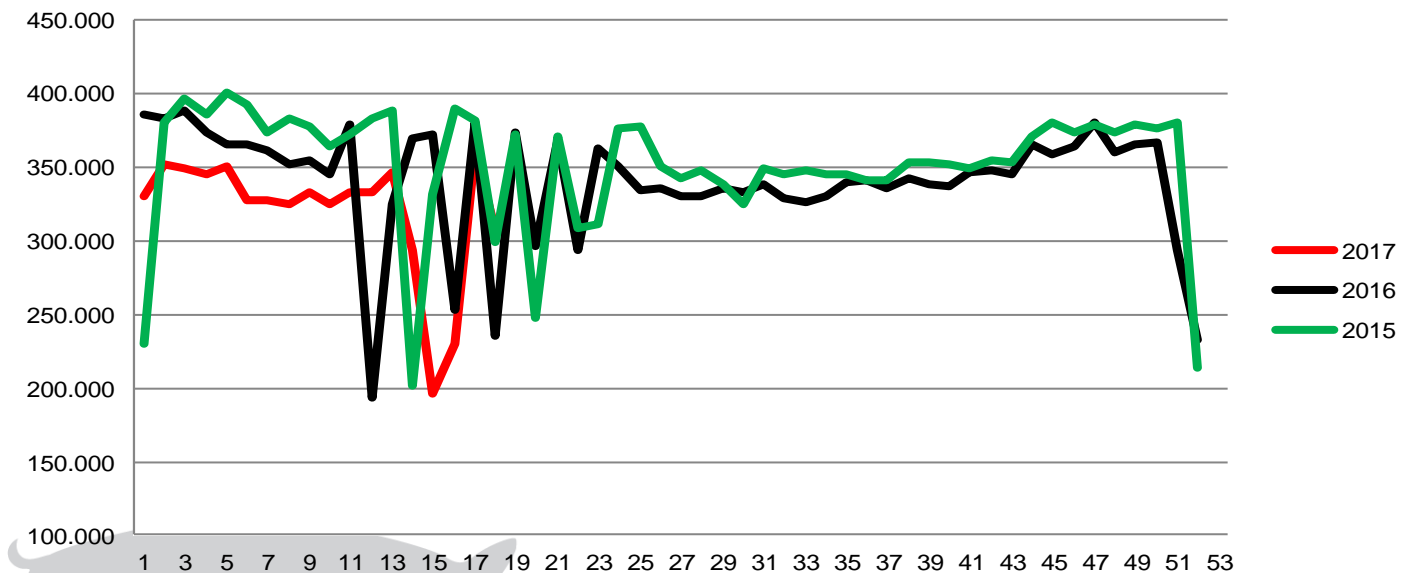

Total killings Denmark (98 % of all slaughtering's)

Week	2017	2016	2015
1	330.200	385.797	229.696
2	352.640	383.047	381.074
3	349.843	388.343	396.436
4	344.588	374.324	386.516
5	350.838	364.970	400.526
6	327.579	365.467	392.058
7	327.514	361.117	374.154
8	324.574	351.555	382.955
9	332.704	354.974	377.658
10	324.896	344.868	363.533
11	332.400	379.319	371.898
12	333.042	194.070	382.753
13	347.167	325.218	388.293
14	293.121	369.446	201.403
15	196.363	372.017	331.081
16	229.863	253.752	390.229
17	361.591	380.456	381.499
18	307.888	235.445	299.820
19		373.955	372.029
20		296.852	247.949
21		368.802	371.320
22		293.366	308.817
23		363.254	310.785
24		351.266	376.431
25		334.945	377.649
26		335.984	350.258

Week	2017	2016	2015
27		330.564	342.545
28		330.712	348.323
29		335.694	338.607
30		333.626	325.378
31		338.528	349.050
32		328.402	345.000
33		325.905	347.860
34		330.131	345.284
35		340.115	345.856
36		340.573	341.651
37		335.916	341.372
38		342.188	354.011
39		338.515	353.679
40		337.048	352.539
41		346.281	349.023
42		347.449	355.194
43		345.552	353.428
44		365.479	370.453
45		358.377	381.122
46		364.027	374.076
47		380.387	379.225
48		360.391	373.294
49		365.537	378.861
50		367.202	376.079
51		293.806	380.302
52		232.600	214.345
53			214.290
Average (week)	320.378	340.723	348.635
Total (year)	5.766.811	17.717.614	18.263.377

Best regards
Danish Crown