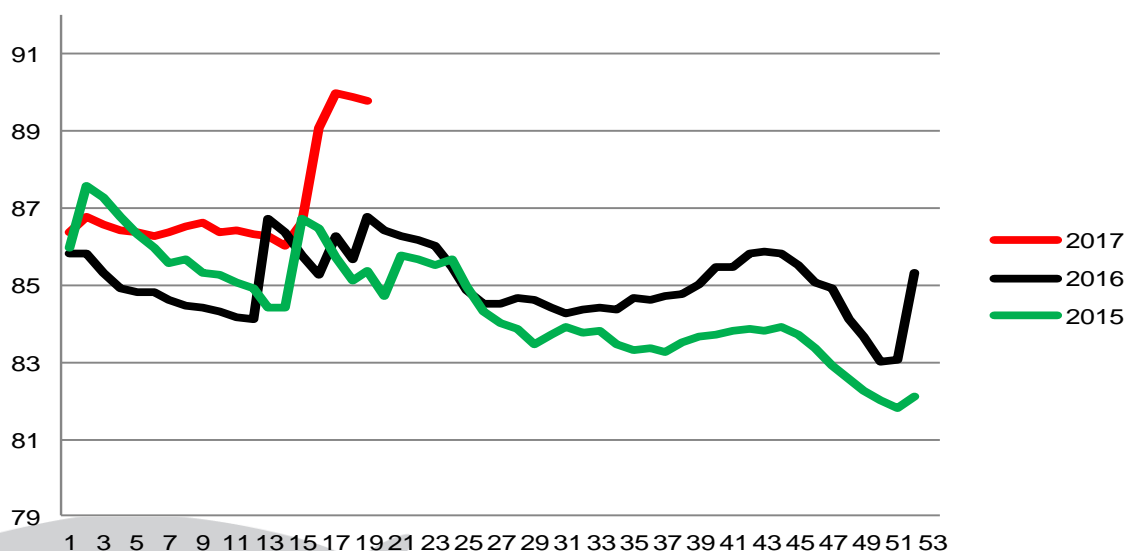

Average weight, Danish Crown (dressed) kg

Week	2017	2016	2015
1	86,39	85,81	85,98
2	86,78	85,84	87,57
3	86,55	85,32	87,26
4	86,44	84,90	86,79
5	86,39	84,80	86,31
6	86,29	84,83	85,96
7	86,36	84,61	85,55
8	86,51	84,46	85,69
9	86,65	84,41	85,32
10	86,39	84,34	85,29
11	86,40	84,19	85,05
12	86,32	84,13	84,94
13	86,26	86,75	84,41
14	86,01	86,38	84,41
15	86,63	85,77	86,72
16	89,07	85,28	86,49
17	90	86,26	85,73
18	89,88	85,69	85,13
19	89,8	86,76	85,39
20		86,44	84,72
21		86,27	85,77
22		86,16	85,68
23		86,03	85,51
24		85,49	85,66
25		84,85	84,98
26		84,54	84,30

Week	2017	2016	2015
27		84,53	84,04
28		84,65	83,89
29		84,63	83,47
30		84,43	83,71
31		84,27	83,94
32		84,36	83,77
33		84,41	83,80
34		84,37	83,44
35		84,69	83,29
36		84,62	83,34
37		84,74	83,26
38		84,75	83,53
39		85,00	83,69
40		85,47	83,74
41		85,49	83,82
42		85,81	83,89
43		85,85	83,84
44		85,83	83,92
45		85,54	83,71
46		85,05	83,35
47		84,92	82,93
48		84,12	82,54
49		83,64	82,27
50		83,00	82,00
51		83,07	81,81
52		85,30	82,13
53			84,43
Average (week)	87,11	85,05	84,49

Best regards
Danish Crown