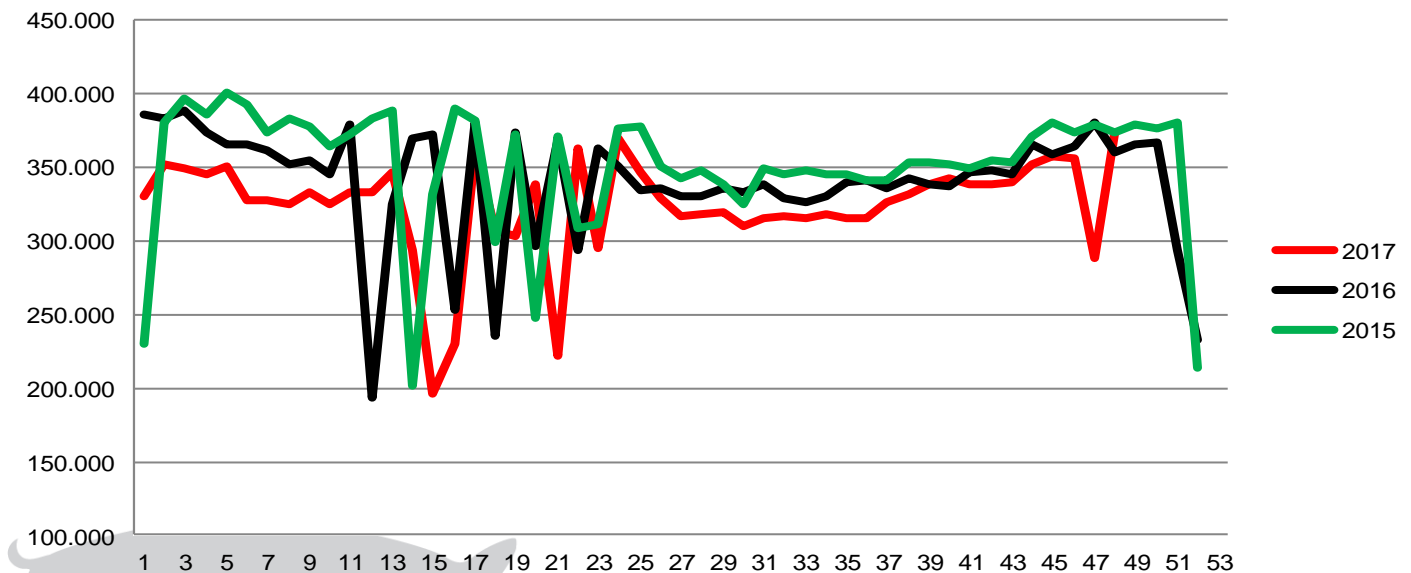

Week	2017	2016	2015
27	316.094	330.564	342.545
28	318.587	330.712	348.323
29	319.253	335.694	338.607
30	310.190	333.626	325.378
31	315.798	338.528	349.050
32	317.417	328.402	345.000
33	315.163	325.905	347.860
34	317.991	330.131	345.284
35	315.491	340.115	345.856
36	316.023	340.573	341.651
37	325.665	335.916	341.372
38	332.238	342.188	354.011
39	338.042	338.515	353.679
40	343.169	337.048	352.539
41	338.280	346.281	349.023
42	338.248	347.449	355.194
43	339.635	345.552	353.428
44	351.609	365.479	370.453
45	357.562	358.377	381.122
46	355.765	364.027	374.076
47	287.900	380.387	379.225
48	374.236	360.391	373.294
49		365.537	378.861
50		367.202	376.079
51		293.806	380.302
52		232.600	214.345
53			214.290
Average (week)	324.531	340.723	348.635
Total (year)	15.577.489	17.717.614	18.263.377

Best regards
Danish Crown