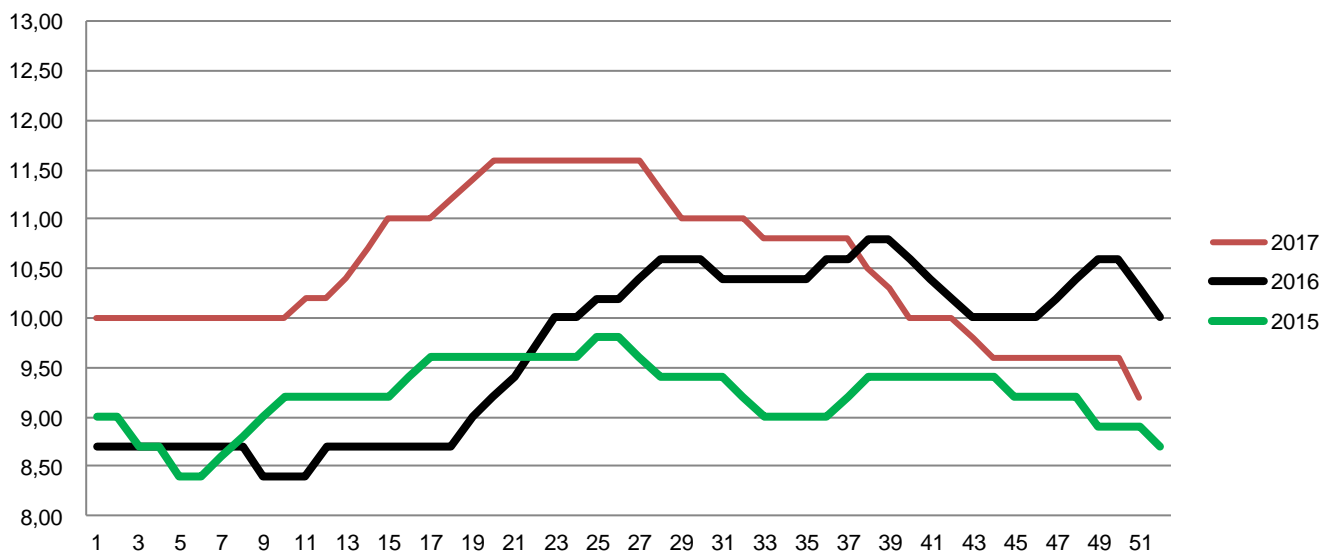

Live hog prices dressed weight

Weight interval	DKK / Kg	
	11.12.2017 – 15.12.2017	04.12.2017 – 08.12.2017
	(Week 51)	(Week 50)
50,0 - 59,9 Kg	5,20-6,20	5,60-6,60
60,0 - 73,9 Kg	7,70-9,05	8,10-9,45
74,0 - 95,9 Kg	9,20	9,60
96,0 - 96,9 Kg	8,90	9,30
97,0 - 97,9 Kg	8,60	9,00
98,0 - 98,9 Kg	8,30	8,70
99,0 - 99,9 Kg	8,00	8,40
100,0 - 109,9 Kg	6,70	7,10

Statistics	DKK / Kg	
	Week 49, 2017	Week 49, 2016
Killings - Danish Crown	294.072	283.671
Hereof sows	4.811	4.765
Average weight	85,00	83,64
Weight interval 50,0 -	2,54%	2,59%
Weight interval 74,0 -	86,19%	89,21%
Weight interval 96,0 -	11,26%	8,20%
Average meat contents	60,58	60,59
Per kg / dressed (DKK)	9,61	10,59
Per hog / dressed (DKK)	817	886

Best regards
Danish Crown

Weekly pig price – Danish Crown

Week	2017	2016	2015
1	10,00	8,70	9,00
2	10,00	8,70	9,00
3	10,00	8,70	8,70
4	10,00	8,70	8,70
5	10,00	8,70	8,40
6	10,00	8,70	8,40
7	10,00	8,70	8,60
8	10,00	8,70	8,80
9	10,00	8,40	9,00
10	10,00	8,40	9,20
11	10,20	8,40	9,20
12	10,20	8,70	9,20
13	10,40	8,70	9,20
14	10,70	8,70	9,20
15	11,00	8,70	9,20
16	11,00	8,70	9,40
17	11,00	8,70	9,60
18	11,20	8,70	9,60
19	11,40	9,00	9,60
20	11,60	9,20	9,60
21	11,60	9,40	9,60
22	11,60	9,70	9,60
23	11,60	10,00	9,60
24	11,60	10,00	9,60
25	11,60	10,20	9,80
26	11,60	10,20	9,80

Week	2017	2016	2015
27	11,60	10,40	9,60
28	11,30	10,60	9,40
29	11,00	10,60	9,40
30	11,00	10,60	9,40
31	11,00	10,40	9,40
32	11,00	10,40	9,20
33	10,80	10,40	9,00
34	10,80	10,40	9,00
35	10,80	10,40	9,00
36	10,80	10,60	9,00
37	10,80	10,60	9,20
38	10,50	10,80	9,40
39	10,30	10,80	9,40
40	10,00	10,60	9,40
41	10,00	10,40	9,40
42	10,00	10,20	9,40
43	9,80	10,00	9,40
44	9,60	10,00	9,40
45	9,60	10,00	9,20
46	9,60	10,00	9,20
47	9,60	10,20	9,20
48	9,60	10,40	9,20
49	9,60	10,60	8,90
50	9,60	10,60	8,90
51	9,20	10,30	8,90
52		10,00	8,70
Average (week)	10,51	9,69	9,22