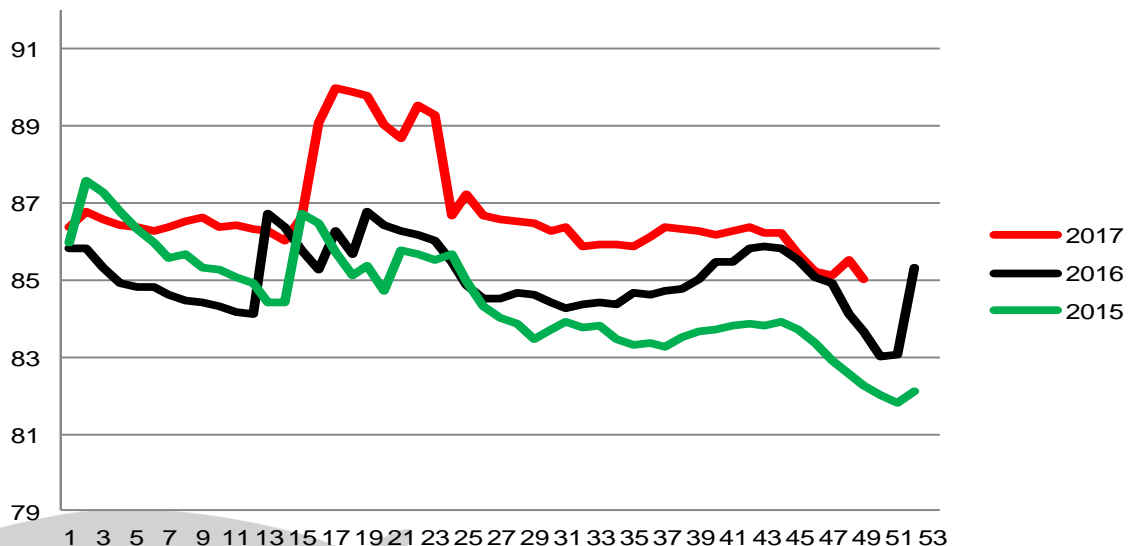

Average weight, Danish Crown (dressed) kg

Week	2017	2016	2015
1	86,39	85,81	85,98
2	86,78	85,84	87,57
3	86,55	85,32	87,26
4	86,44	84,90	86,79
5	86,39	84,80	86,31
6	86,29	84,83	85,96
7	86,36	84,61	85,55
8	86,51	84,46	85,69
9	86,65	84,41	85,32
10	86,39	84,34	85,29
11	86,40	84,19	85,05
12	86,32	84,13	84,94
13	86,26	86,75	84,41
14	86,01	86,38	84,41
15	86,63	85,77	86,72
16	89,07	85,28	86,49
17	90	86,26	85,73
18	89,88	85,69	85,13
19	89,8	86,76	85,39
20	89,05	86,44	84,72
21	88,69	86,27	85,77
22	89,55	86,16	85,68
23	89,3	86,03	85,51
24	86,66	85,49	85,66
25	87,23	84,85	84,98
26	86,68	84,54	84,30

Week	2017	2016	2015
27	86,58	84,53	84,04
28	86,51	84,65	83,89
29	86,45	84,63	83,47
30	86,29	84,43	83,71
31	86,36	84,27	83,94
32	85,85	84,36	83,77
33	85,94	84,41	83,80
34	85,93	84,37	83,44
35	85,86	84,69	83,29
36	86,11	84,62	83,34
37	86,39	84,74	83,26
38	86,34	84,75	83,53
39	86,26	85,00	83,69
40	86,16	85,47	83,74
41	86,25	85,49	83,82
42	86,37	85,81	83,89
43	86,23	85,85	83,84
44	86,20	85,83	83,92
45	85,67	85,54	83,71
46	85,24	85,05	83,35
47	85,14	84,92	82,93
48	85,54	84,12	82,54
49	85,00	83,64	82,27
50		83,00	82,00
51		83,07	81,81
52		85,30	82,13
53			84,43
Average (week)	86,75	85,05	84,49

Best regards
Danish Crown