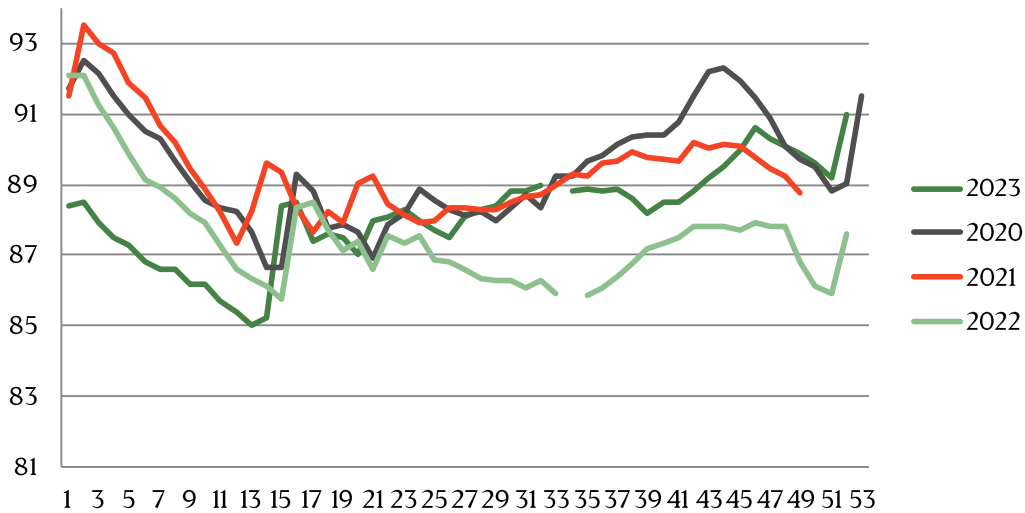

Average weight, Danish Crown (dressed) kg

Week	2024	2023	Week	2023	2023
1	93,7	88,4	27	89,1	88,1
2	94,6	88,5	28	88,5	88,3
3	94,6	87,9	29	88,1	88,4
4	94,2	87,5	30	87,9	88,8
5	93,8	87,3	31	87,7	88,8
6	93,4	86,8	32	87,3	89
7	93,3	86,6	33	87,4	
8	93,1	86,6	34	88	88,8
9	92,6	86,2	35	88,5	88,9
10	93,79	86,2	36	88,8	88,8
11	93,63	85,7	37	89,2	88,9
12	93,08	85,4	38	89,5	88,6
13	93,84	85	39		88,2
14	94,44	85,2	40	89,7	88,5
15	93,95	88,4	41	89,3	88,5
16	93,42	88,5	42	90,1	88,8
17	93,98	87,4	43	90,1	89,2
18	94,48	87,6	44	90,3	89,5
19	90,4	87,5	45	90,3	90
20	91,3	87	46	90,3	90,6
21	91,5	88	47		90,3
22	90,9	88,1	48		90,1
23	90,5	88,3	49		89,9
24	90,6	88	50		89,6
25	90	87,7	51		89,2
26	89,8	87,5	52		91
			53		
			Average (week)		

Best regards,
Danish Crown