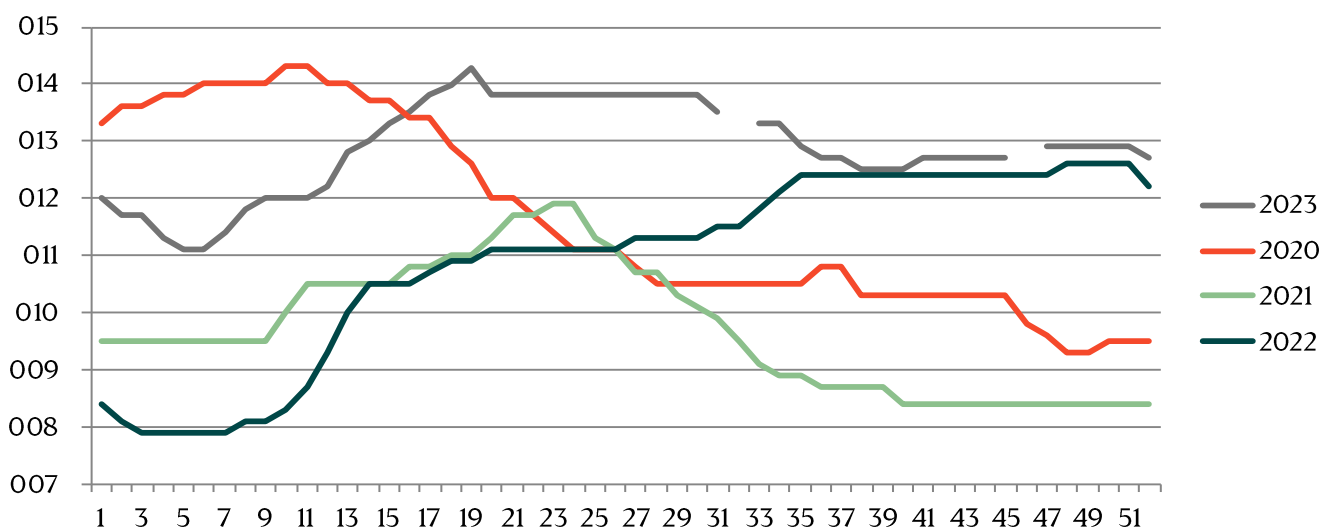

Live hog prices dressed weight

Weight interval	DKK / Kg	
	25.11.2024 -01.12.2024 (Week 48)	18.11.2024 -24.11.2024 (Week 47)
50,0-59,9	5,80-8,05	5,80-8,05
60,0-62,9	8,30-8,80	8,30-8,80
63,0-65,9	9,05-9,35	9,05-9,35
66,0-68,9	9,50-10,30	9,50-10,30
69,0-70,9	10,30-	10,30-
71,0-97,9	10,80	10,80
98,0-98,9	10,55	10,55
99,0-99,9	10,10	10,10
100,0-100,9	9,65	9,65
101,0-101,9	9,00	9,00
102,0-102,9	8,90	8,90
103,0-103,9	8,80	8,80
104,0-104,9	8,80	8,80
105,0-106,9	8,80	8,80
107,0-109,9	8,30	8,30
110,0-	7,30	7,30
Statistics	Week 46, 2024	Week 46, 2023
Killings - Danish Crown	199.674	215.457
Hereof sows	4.303	4.574
Average weight (dressed) kg.	90,30	90,60
Weight interval 50,0 - 69,9 Kg	1,16%	1,71%
Weight interval 70,0 - 94,9 Kg	90,78%	92,93%
Weight interval 95,0 - 109,9 Kg	8,05%	5,37%
Average meat contents	59,35	59,47

Best regards,

Danish Crown

Weekly pig price – Danish Crown

Week	2024	2023
1	12,7	12
2	12,05	11,7
3	12,2	11,7
4	11,8	11,3
5	11,8	11,1
6	11,8	11,1
7	11,8	11,4
8	12,1	11,8
9	12,1	12
10	12,3	12
11	12,3	12
12	12,3	12,2
13	12,3	12,8
14	12,3	13
15	12,3	13,3
16	12,3	13,5
17	12,3	13,8
18	12	13,97
19	12	14,29
20	12	13,8
21	12	13,8
22	12	13,8
23	12	13,8
24	11,8	13,8
25	11,8	13,8
26	11,8	13,8

Week		
		13,8
28	11,8	13,8
29	11,8	13,8
30	11,4	13,8
31	11,4	13,5
32	11,4	
33	11	13,3
34	11	13,3
35	10,6	12,9
36	10,6	12,7
37	10,6	12,7
38	10,6	12,5
39	10,6	12,5
40	11	12,5
41	11	13
42	11	12,7
43	11	12,7
44	11	12,7
45	11	12,7
46	10,8	
47	10,8	12,9
48	10,8	12,9
49		12,9
50		12,9
51		12,9
52		12,7
Average (week)		