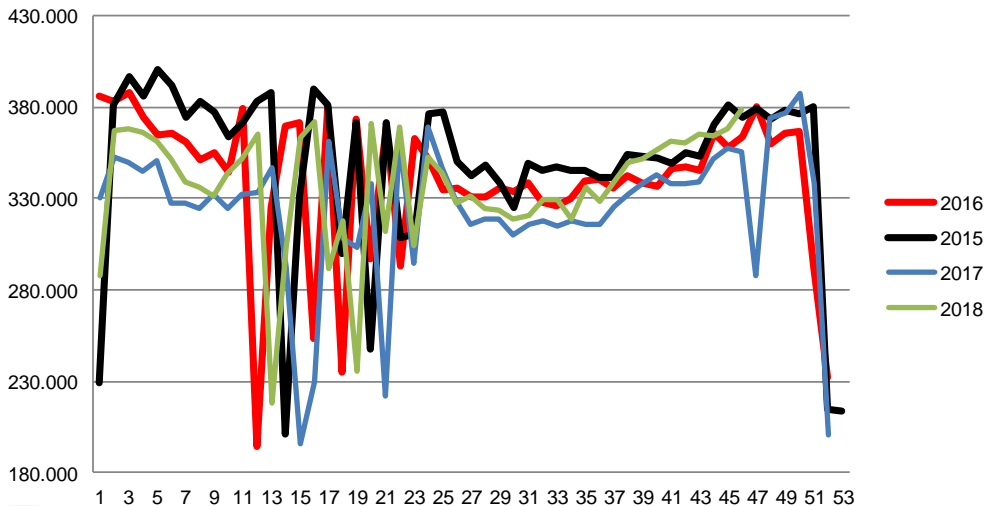

Week	2018	2017	2016
27	331.814	316.094	330.564
28	325.072	318.587	330.712
29	324.018	319.253	335.694
30	318.614	310.190	333.626
31	321.250	315.798	338.528
32	329.917	317.417	328.402
33	329.555	315.163	325.905
34	318.566	317.991	330.131
35	336.158	315.491	340.115
36	328.251	316.023	340.573
37	338.962	325.665	335.916
38	349.571	332.238	342.188
39	352.234	338.042	338.515
40	356.258	343.169	337.048
41	361.609	338.280	346.281
42	360.885	338.248	347.449
43	364.912	339.635	345.552
44	364.067	351.609	365.479
45	368.260	357.562	358.377
46	378.509	355.765	364.027
47		288.044	380.387
48		374.236	360.391
49		376.643	365.537
50		387.398	367.202
51		338.331	293.806
52		200.738	232.600
53			
Average (week)	337.248	324.630	340.723
Total (year)	15.513.389	16.880.743	17.717.614

Best regards
Danish Crown