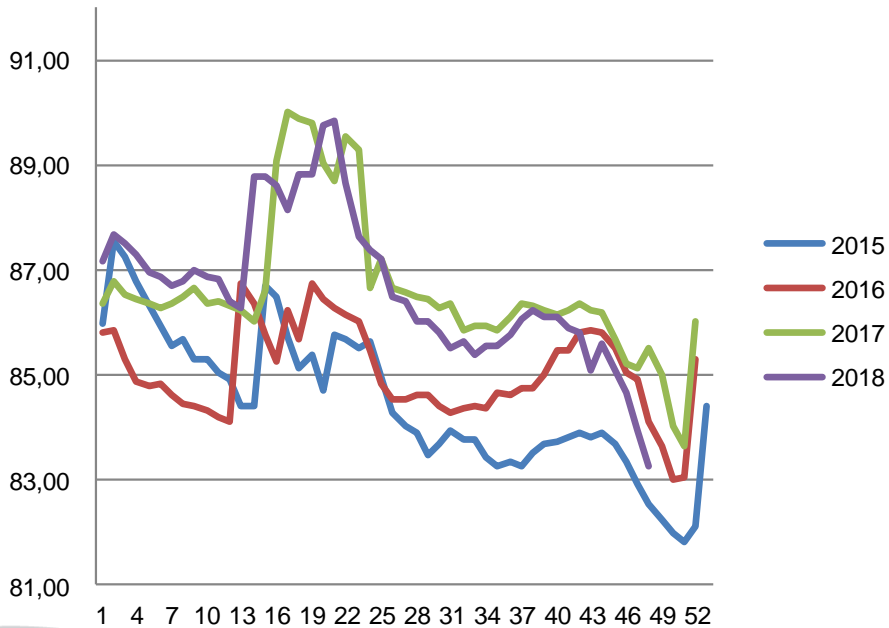

Week	2018	2017	2016
27	8,50	11,60	10,40
28	8,50	11,30	10,60
29	8,30	11,00	10,60
30	8,30	11,00	10,60
31	8,30	11,00	10,40
32	8,30	11,00	10,40
33	8,50	11,00	10,40
34	8,70	10,80	10,40
35	8,70	10,80	10,40
36	8,70	10,80	10,60
37	8,70	10,80	10,60
38	8,70	10,50	10,80
39	8,50	10,30	10,80
40	8,30	10,00	10,60
41	8,30	10,00	10,40
42	8,30	10,00	10,20
43	8,30	9,80	10,00
44	8,30	9,60	10,00
45	8,30	9,60	10,00
46	8,30	9,60	10,00
47	8,50	9,60	10,20
48	8,50	9,60	10,40
49	8,50	9,60	10,60
50		9,60	10,60
51		9,20	10,30
52		9,00	10,00
Average (week)	8,68	10,49	9,69

Best regards
Danish Crown

Average weight, Danish Crown (dressed) kg

Week	2018	2017	2016
1	87,18	86,39	85,81
2	87,67	86,78	85,84
3	87,52	86,55	85,32
4	87,32	86,44	84,90
5	86,95	86,39	84,80
6	86,90	86,29	84,83
7	86,71	86,36	84,61
8	86,81	86,51	84,46
9	86,99	86,65	84,41
10	86,90	86,39	84,34
11	86,82	86,40	84,19
12	86,40	86,32	84,13
13	86,27	86,26	86,75
14	88,80	86,01	86,38
15	88,77	86,63	85,77
16	88,60	89,07	85,28
17	88,16	90,00	86,26
18	88,83	89,88	85,69
19	88,84	89,80	86,76
20	89,77	89,05	86,44
21	89,87	88,69	86,27
22	88,65	89,55	86,16
23	87,66	89,30	86,03
24	87,40	86,66	85,49
25	87,23	87,23	84,85
26	86,49	86,68	84,54

Week	2018	2017	2016
27	86,43	86,58	84,53
28	86,02	86,51	84,65
29	86,03	86,45	84,63
30	85,80	86,29	84,43
31	85,54	86,36	84,27
32	85,64	85,85	84,36
33	85,41	85,94	84,41
34	85,56	85,93	84,37
35	85,57	85,86	84,69
36	85,78	86,11	84,62
37	86,06	86,39	84,74
38	86,26	86,34	84,75
39	86,11	86,26	85,00
40	86,12	86,16	85,47
41	85,91	86,25	85,49
42	85,82	86,37	85,81
43	85,62	86,23	85,85
44	85,08	86,20	85,83
45	84,69	85,67	85,54
46	83,94	85,24	85,05
47	83,25	85,14	84,92
48		85,54	84,12
49		85,00	83,64
50		84,05	83,00
51		83,66	83,07
52		86,05	85,30
53			
Average (week)	86,73	86,63	85,05