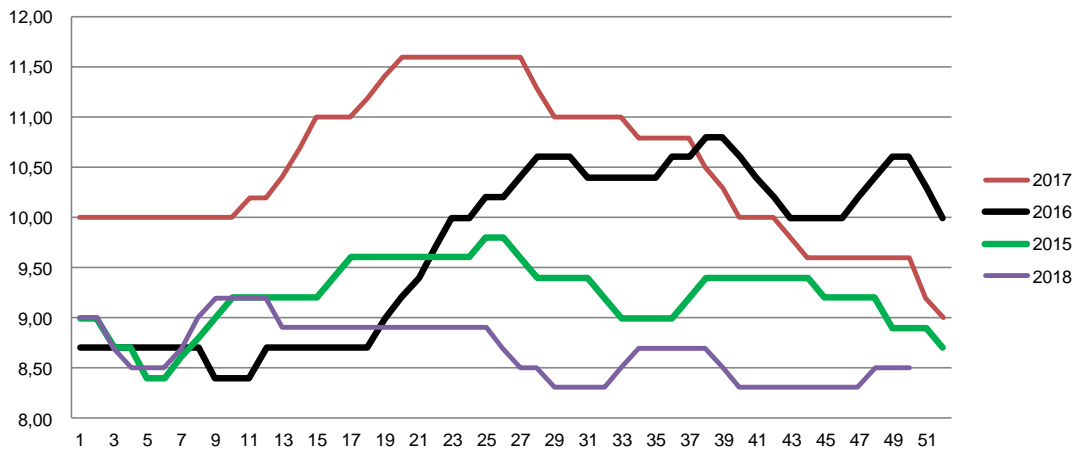

Statistics	DKK / Kg	
	Week 47, 2018	Week 47, 2017
Killings - Danish Crown	295.106	221.161
Hereof sow s	4.695	4.825
Average w eight	83,25	85,14
Weight interval 50,0 -	2,39%	3,05%
Weight interval 74,0 -	87,85%	82,93%
Weight interval 96,0 -	9,77%	14,02%
Average meat contents	61,12	60,62
Per kg / dressed (DKK)	8,70	9,67
Per hog / dressed (DKK)	724	823

Best regards
Danish Crown

Weekly pig price – Danish Crown

Week	2018	2017	2016
1	9,00	10,00	8,70
2	9,00	10,00	8,70
3	8,70	10,00	8,70
4	8,50	10,00	8,70
5	8,50	10,00	8,70
6	8,50	10,00	8,70
7	8,70	10,00	8,70
8	9,00	10,00	8,70
9	9,20	10,00	8,40
10	9,20	10,00	8,40
11	9,20	10,20	8,40
12	9,20	10,20	8,70
13	8,90	10,40	8,70
14	8,90	10,70	8,70
15	8,90	11,00	8,70
16	8,90	11,00	8,70
17	8,90	11,00	8,70
18	8,90	11,20	8,70
19	8,90	11,40	9,00
20	8,90	11,60	9,20
21	8,90	11,60	9,40
22	8,90	11,60	9,70
23	8,90	11,60	10,00
24	8,90	11,60	10,00
25	8,90	11,60	10,20
26	8,70	11,60	10,20

Week	2018	2017	2016
27	8,50	11,60	10,40
28	8,50	11,30	10,60
29	8,30	11,00	10,60
30	8,30	11,00	10,60
31	8,30	11,00	10,40
32	8,30	11,00	10,40
33	8,50	11,00	10,40
34	8,70	10,80	10,40
35	8,70	10,80	10,40
36	8,70	10,80	10,60
37	8,70	10,80	10,60
38	8,70	10,50	10,80
39	8,50	10,30	10,80
40	8,30	10,00	10,60
41	8,30	10,00	10,40
42	8,30	10,00	10,20
43	8,30	9,80	10,00
44	8,30	9,60	10,00
45	8,30	9,60	10,00
46	8,30	9,60	10,00
47	8,50	9,60	10,20
48	8,50	9,60	10,40
49	8,50	9,60	10,60
50		9,60	10,60
51		9,20	10,30
52		9,00	10,00
Average (week)	8,68	10,49	9,69