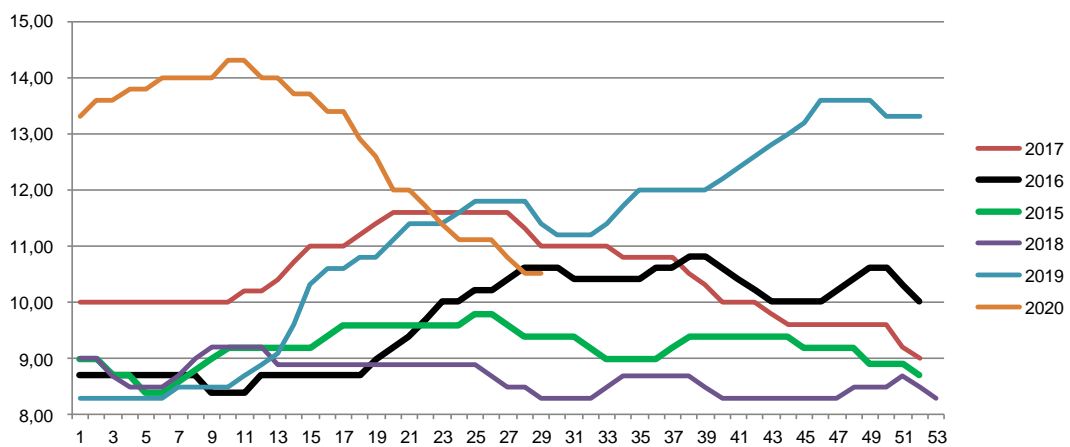

Average weight, Danish Crown (dressed) kg

Week	2020	2019
1	91,72	86,31
2	92,53	87,17
3	92,18	86,90
4	91,54	86,14
5	91,01	85,87
6	90,49	85,64
7	90,28	85,26
8	89,66	85,53
9	89,07	85,54
10	88,53	85,63
11	88,33	85,84
12	88,23	85,86
13	87,68	85,62
14	86,65	85,01
15	86,66	84,11
16	89,32	84,01
17	88,84	86,28
18	87,77	86,54
19	87,87	84,11
20	87,64	85,97
21	86,94	86,07
22	87,87	85,80
23	88,21	87,99
24	88,87	89,18
25	88,57	88,98
26	88,28	88,40

Week	2020	2019
27	88,12	88,29
28		88,18
29		88,22
30		87,85
31		87,45
32		87,68
33		87,46
34		87,42
35		87,45
36		87,65
37		87,75
38		87,79
39		88,15
40		88,42
41		88,73
42		89,01
43		89,53
44		89,20
45		89,38
46		89,18
47		88,34
48		88,20
49		87,54
50		86,95
51		86,38
52		88,49
Average (week)	88,99	87,12

Best regards
Danish Crown