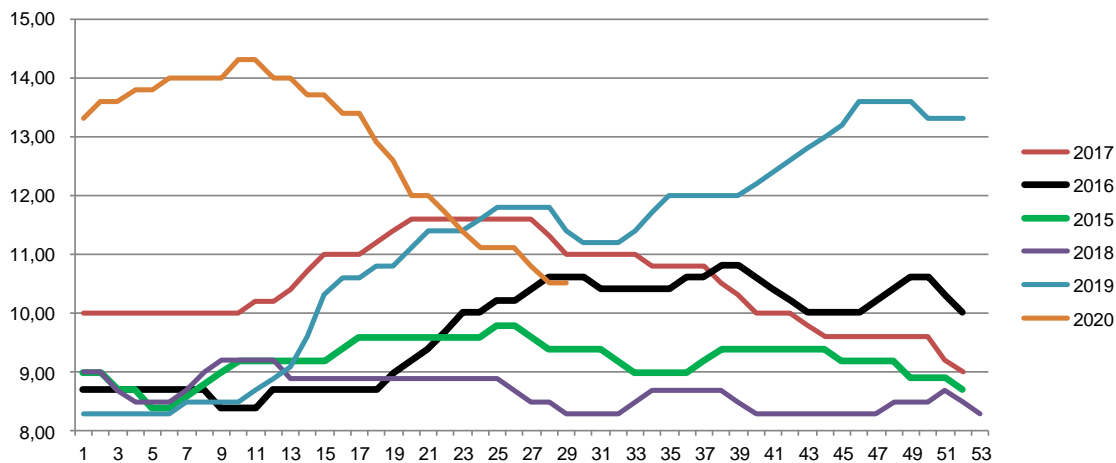

Live hog prices dressed weight

Weight interval	DKK / Kg	
	13.07.2020 -19.07.2020 (Week 29)	06.07.2020 -12.07.2020 (Week 28)
50,0-53,9	6,50	6,50
53,0-58,9	7,50	7,50
59,0-68,9	8,50-10,35	8,50-10,35
69,0-96,9	10,50	10,50
97,0-97,9	10,35	10,35
98,0-98,9	9,80	9,80
99,0-99,9	9,35	9,35
100,0-100,9	8,70	8,70
101,0-101,9	8,60	8,60
102,0-102,9	8,50	8,50
103,0-103,9	8,50	8,50
104,0-109,9	8,00	8,00

Statistics	Week 27, 2020	
	Week 27, 2020	Week 27, 2019
Killings - Danish Crown	233.422	234.413
Hereof sows	4.114	3.551
Average weight (dressed) kg.	88,12	88,29
Weight interval 50,0 - 67,9 Kg	1,85%	3,61%
Weight interval 68,0 - 95,9 Kg	92,92%	92,91%
Weight interval 96,0 - 109,9 Kg	5,23%	3,48%
Average meat contents	61,72	61,35
Per kg / dressed (DKK)	11,22	12,11
Per hog / dressed (DKK)	1.074	1069

Best regards
Danish Crown

Weekly pig price – Danish Crown

Week	2020	2019
1	13,30	8,30
2	13,60	8,30
3	13,60	8,30
4	13,80	8,30
5	13,80	8,30
6	14,00	8,30
7	14,00	8,50
8	14,00	8,50
9	14,00	8,50
10	14,30	8,50
11	14,30	8,70
12	14,00	8,90
13	14,00	9,10
14	13,70	9,60
15	13,70	10,30
16	13,40	10,60
17	13,40	10,60
18	12,90	10,80
19	12,60	10,80
20	12,00	11,10
21	12,00	11,40
22	11,70	11,40
23	11,40	11,40
24	11,10	11,60
25	11,10	11,80
26	11,10	11,80

Best regards
Danish Crown

Average weight, Danish Crown (dressed) kg

Week	2020	2019
1	91,72	86,31
2	92,53	87,17
3	92,18	86,90
4	91,54	86,14
5	91,01	85,87
6	90,49	85,64
7	90,28	85,26
8	89,66	85,53
9	89,07	85,54
10	88,53	85,63
11	88,33	85,84
12	88,23	85,86
13	87,68	85,62
14	86,65	85,01
15	86,66	84,11
16	89,32	84,01
17	88,84	86,28
18	87,77	86,54
19	87,87	84,11
20	87,64	85,97
21	86,94	86,07
22	87,87	85,80
23	88,21	87,99
24	88,87	89,18
25	88,57	88,98
26	88,28	88,40