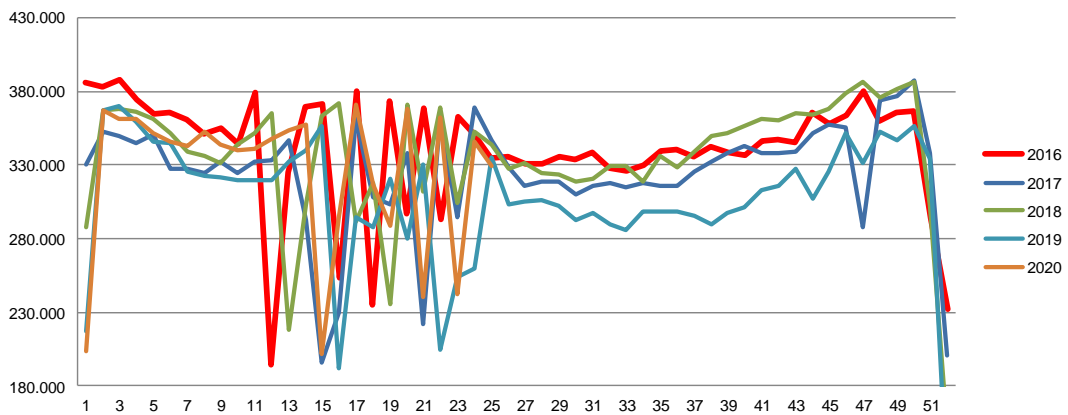

Best regards
Danish Crown

Average weight, Danish Crown (dressed) kg

Week	2020	2019
1	91,72	86,31
2	92,53	87,17
3	92,18	86,90
4	91,54	86,14
5	91,01	85,87
6	90,49	85,64
7	90,28	85,26
8	89,66	85,53
9	89,07	85,54
10	88,53	85,63
11	88,33	85,84
12	88,23	85,86
13	87,68	85,62
14	86,65	85,01
15	86,66	84,11
16	89,32	84,01
17	88,84	86,28
18	87,77	86,54
19	87,87	84,11
20	87,64	85,97
21	86,94	86,07
22	87,87	85,80
23	88,21	87,99
24	88,87	89,18
25	88,57	88,98
26	88,28	88,40

Week	2020	2019
27	88,12	88,29
28		88,18
29		88,22
30		87,85
31		87,45
32		87,68
33		87,46
34		87,42
35		87,45
36		87,65
37		87,75
38		87,79
39		88,15
40		88,42
41		88,73
42		89,01
43		89,53
44		89,20
45		89,38
46		89,18
47		88,34
48		88,20
49		87,54
50		86,95
51		86,38
52		88,49
Average (week)	88,99	87,12

Best regards
Danish Crown

Total killings Denmark (98 % of all slaughtering's)

Week	2020	2019
1	203.768	217.081
2	367.603	367.355
3	361.313	369.764
4	361.348	359.584
5	351.634	346.402
6	345.865	344.954
7	343.499	325.222
8	352.385	322.618
9	344.474	321.585
10	340.237	319.738
11	341.090	319.738
12	348.230	320.260
13	353.750	332.764
14	357.739	340.529
15	202.219	356.482
16	294.576	192.065
17	371.519	295.046
18	317184	287.427
19	288.549	320.386
20	368.284	280.362
21	240.165	330.707
22	362.427	204.819
23	242.475	253.658
24	345.561	260.157
25	329.279	335.424
26		303.516

Best regards
Danish Crown

Weekly slaughtering's Danish Crown Essen

Week	2020	2019
1	50.209	40.367
2	63.378	63.329
3	63.402	63.408
4	60.747	61.468
5	61.019	60.896
6	59.845	59.523
7	58.095	60.227
8	56.897	60.695
9	60.033	59.326
10	59.724	62.005
11	61.817	61.619
12	63.130	60.030
13	59.585	60.311
14	59.247	59.040
15	56.629	61.006
16	52.081	54.587
17	61.680	53.110
18	54.760	52.555
19	60.222	58.603
20	63.225	58.518
21	55.570	60.282
22	58.517	49.073
23	56.849	63.195
24	62.218	53.936
25	59.332	59.462
26	60.534	57.454