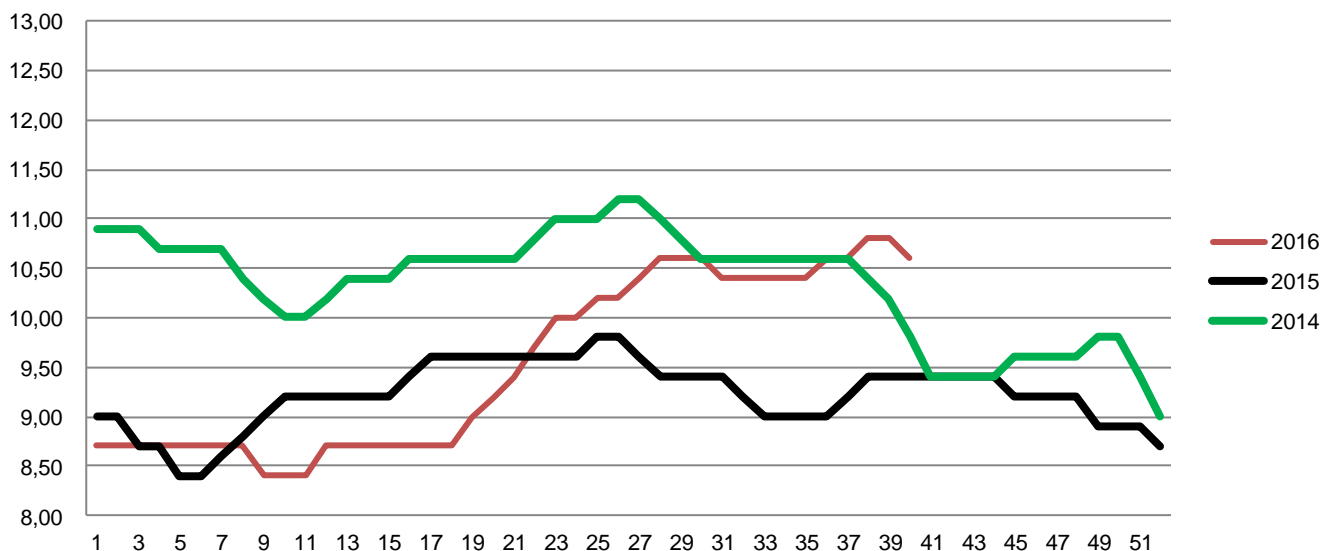

Live hog prices dressed weight

Weight interval	DKK / Kg	
	03.10.2016 – 09.10.2016	26.09.2016 – 02.10.2016
	(Week 40)	(Week 39)
50,0 - 59,9 Kg	6,60 - 7,60	6,80 - 7,80
60,0 - 69,9 Kg	8,60 - 10,45	8,80 - 10,65
70,0 - 94,9 Kg	10,60	10,80
95,0 - 95,9 Kg	10,40	10,60
96,0 - 96,9 Kg	10,00	10,20
97,0 - 97,9 Kg	9,70	9,90
98,0 - 99,9 Kg	9,40	9,60
100,0 - 109,9 Kg	8,10	8,30

Statistics	DKK / Kg	
	Week 38, 2016	Week 38, 2015
Killings - Danish Crown	265.475	277.075
Hereof sows	5.284	5.937
Average weight	84,75	83,53
Weight interval 50,0 -	5,03%	4,93%
Weight interval 70,0 -	90,39%	91,67%
Weight interval 92,0 -	4,58%	3,40%
Average meat contents	60,60	60,47
Per kg / dressed (DKK)	10,96	9,44
Per hog / dressed (DKK)	929	789

Best regards
Danish Crown

Weekly pig price – Danish Crown

Week	2016	2015	2014
1	8,70	9,00	10,90
2	8,70	9,00	10,90
3	8,70	8,70	10,90
4	8,70	8,70	10,70
5	8,70	8,40	10,70
6	8,70	8,40	10,70
7	8,70	8,60	10,70
8	8,70	8,80	10,40
9	8,40	9,00	10,20
10	8,40	9,20	10,00
11	8,40	9,20	10,00
12	8,70	9,20	10,20
13	8,70	9,20	10,40
14	8,70	9,20	10,40
15	8,70	9,20	10,40
16	8,70	9,40	10,60
17	8,70	9,60	10,60
18	8,70	9,60	10,60
19	9,00	9,60	10,60
20	9,20	9,60	10,60
21	9,40	9,60	10,60
22	9,70	9,60	10,80
23	10,00	9,60	11,00
24	10,00	9,60	11,00
25	10,20	9,80	11,00
26	10,20	9,80	11,20

Week	2016	2015	2014
27	10,40	9,60	11,20
28	10,60	9,40	11,00
29	10,60	9,40	10,80
30	10,60	9,40	10,60
31	10,40	9,40	10,60
32	10,40	9,20	10,60
33	10,40	9,00	10,60
34	10,40	9,00	10,60
35	10,40	9,00	10,60
36	10,60	9,00	10,60
37	10,60	9,20	10,60
38	10,80	9,40	10,40
39	10,80	9,40	10,20
40	10,60	9,40	9,80
41		9,40	9,40
42		9,40	9,40
43		9,40	9,40
44		9,40	9,40
45		9,20	9,60
46		9,20	9,60
47		9,20	9,60
48		9,20	9,60
49		8,90	9,80
50		8,90	9,80
51		8,90	9,40
52		8,70	9,00
Average (week)	9,53	9,22	10,35