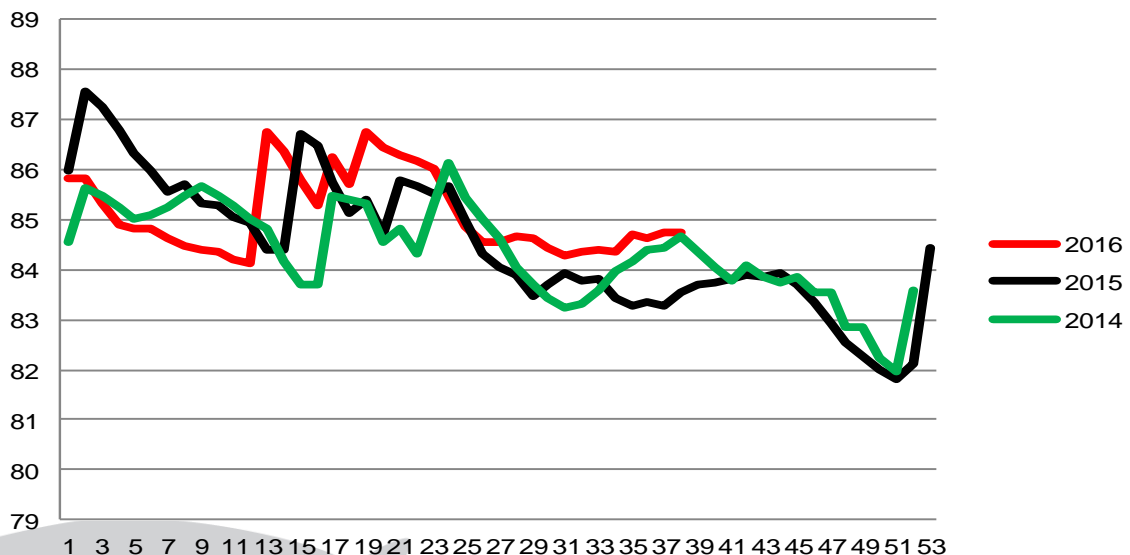

Average weight, Danish Crown (dressed) kg

Week	2016	2015	2014
1	85,81	85,98	84,55
2	85,84	87,57	85,63
3	85,32	87,26	85,49
4	84,90	86,79	85,26
5	84,80	86,31	85,03
6	84,83	85,96	85,08
7	84,61	85,55	85,25
8	84,46	85,69	85,46
9	84,41	85,32	85,68
10	84,34	85,29	85,48
11	84,19	85,05	85,27
12	84,13	84,94	85,02
13	86,75	84,41	84,80
14	86,38	84,41	84,18
15	85,77	86,72	83,71
16	85,28	86,49	83,70
17	86,26	85,73	85,47
18	85,69	85,13	85,38
19	86,76	85,39	85,31
20	86,44	84,72	84,56
21	86,27	85,77	84,80
22	86,16	85,68	84,31
23	86,03	85,51	85,33
24	85,49	85,66	86,12
25	84,85	84,98	85,45
26	84,54	84,30	85,00

Week	2016	2015	2014
27	84,53	84,04	84,64
28	84,65	83,89	84,03
29	84,63	83,47	83,69
30	84,43	83,71	83,43
31	84,27	83,94	83,22
32	84,36	83,77	83,33
33	84,41	83,80	83,57
34	84,37	83,44	83,97
35	84,69	83,29	84,18
36	84,62	83,34	84,41
37	84,74	83,26	84,45
38	84,75	83,53	84,65
39		83,69	84,37
40		83,74	84,03
41		83,82	83,78
42		83,89	84,10
43		83,84	83,85
44		83,92	83,74
45		83,71	83,84
46		83,35	83,54
47		82,93	83,54
48		82,54	82,85
49		82,27	82,86
50		82,00	82,22
51		81,81	81,97
52		82,13	83,59
53		84,43	
Average (week)		84,49	84,37
Change (week)		0,15%	2,16%

Best regards
Danish Crown