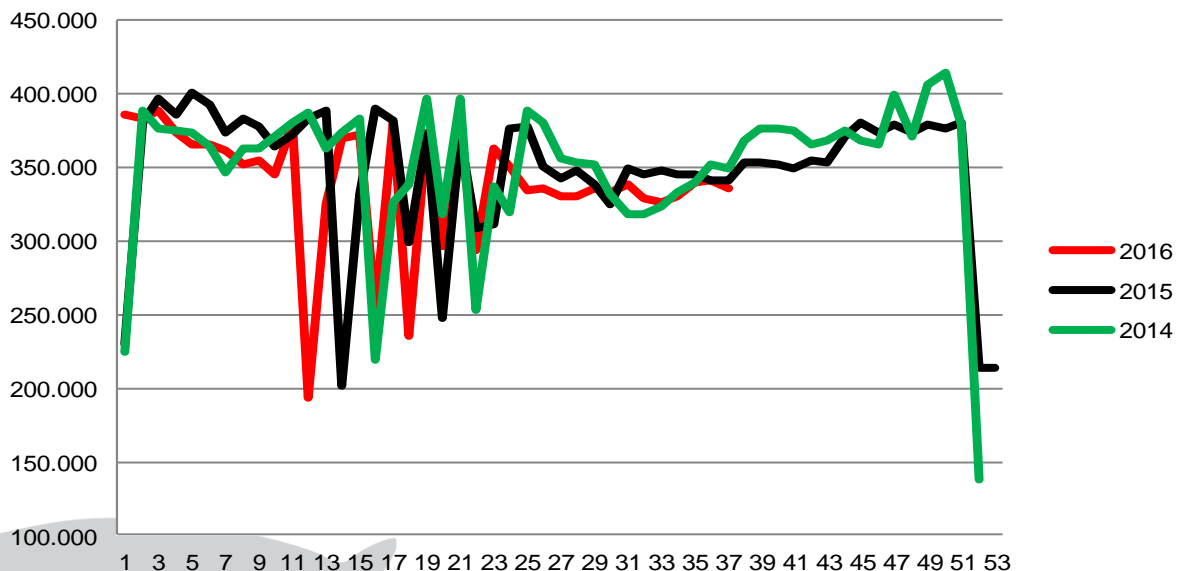

Week	2016	2015	2014
27	330.564	342.545	356.503
28	330.712	348.323	353.806
29	335.694	338.607	352.233
30	333.626	325.378	332.099
31	338.528	349.050	317.876
32	328.402	345.000	318.668
33	325.905	347.860	323.552
34	330.131	345.284	333.185
35	340.115	345.856	340.034
36	340.573	341.651	352.062
37	335.916	341.372	348.664
38		354.011	368.494
39		353.679	376.946
40		352.539	376.297
41		349.023	374.505
42		355.194	364.912
43		353.428	368.832
44		370.453	374.565
45		381.122	368.182
46		374.076	366.168
47		379.225	399.296
48		373.294	371.471
49		378.861	406.665
50		376.079	413.966
51		380.302	378.561
52		214.345	137.802
53		214.290	
Average (week)		348.635	351.540
Total (year)		18.263.377	18.280.101
Change (week)		-0,83%	-1,32%

Best regards
Danish Crown