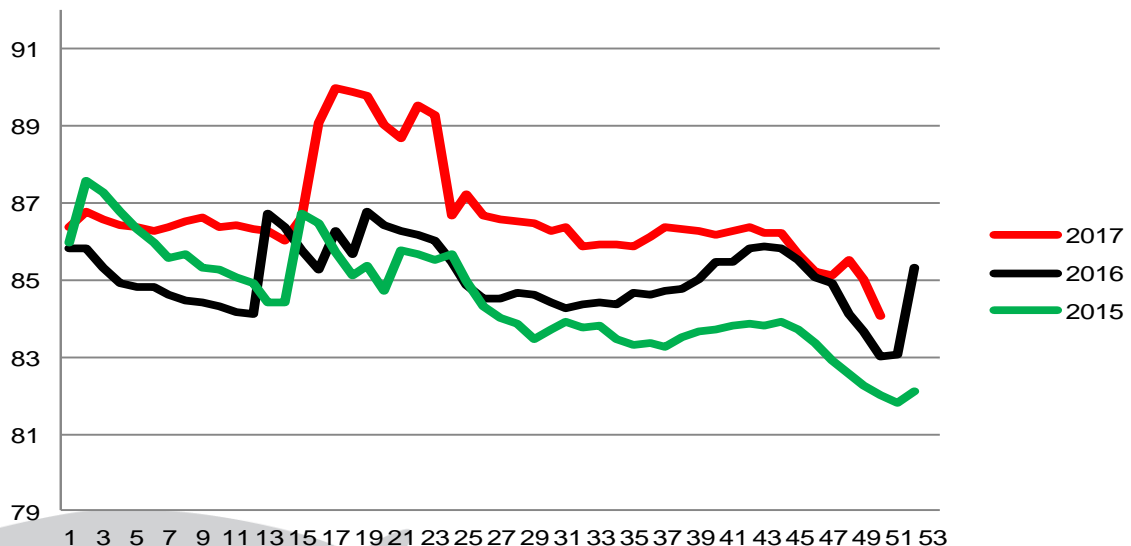

Average weight, Danish Crown (dressed) kg

Week	2017	2016	2015
1	86,39	85,81	85,98
2	86,78	85,84	87,57
3	86,55	85,32	87,26
4	86,44	84,90	86,79
5	86,39	84,80	86,31
6	86,29	84,83	85,96
7	86,36	84,61	85,55
8	86,51	84,46	85,69
9	86,65	84,41	85,32
10	86,39	84,34	85,29
11	86,40	84,19	85,05
12	86,32	84,13	84,94
13	86,26	86,75	84,41
14	86,01	86,38	84,41
15	86,63	85,77	86,72
16	89,07	85,28	86,49
17	90	86,26	85,73
18	89,88	85,69	85,13
19	89,8	86,76	85,39
20	89,05	86,44	84,72
21	88,69	86,27	85,77
22	89,55	86,16	85,68
23	89,3	86,03	85,51
24	86,66	85,49	85,66
25	87,23	84,85	84,98
26	86,68	84,54	84,30

Week	2017	2016	2015
27	86,58	84,53	84,04
28	86,51	84,65	83,89
29	86,45	84,63	83,47
30	86,29	84,43	83,71
31	86,36	84,27	83,94
32	85,85	84,36	83,77
33	85,94	84,41	83,80
34	85,93	84,37	83,44
35	85,86	84,69	83,29
36	86,11	84,62	83,34
37	86,39	84,74	83,26
38	86,34	84,75	83,53
39	86,26	85,00	83,69
40	86,16	85,47	83,74
41	86,25	85,49	83,82
42	86,37	85,81	83,89
43	86,23	85,85	83,84
44	86,20	85,83	83,92
45	85,67	85,54	83,71
46	85,24	85,05	83,35
47	85,14	84,92	82,93
48	85,54	84,12	82,54
49	85,00	83,64	82,27
50	84,05	83,00	82,00
51		83,07	81,81
52		85,30	82,13
53			84,43
Average (week)	86,70	85,05	84,49

Best regards
Danish Crown