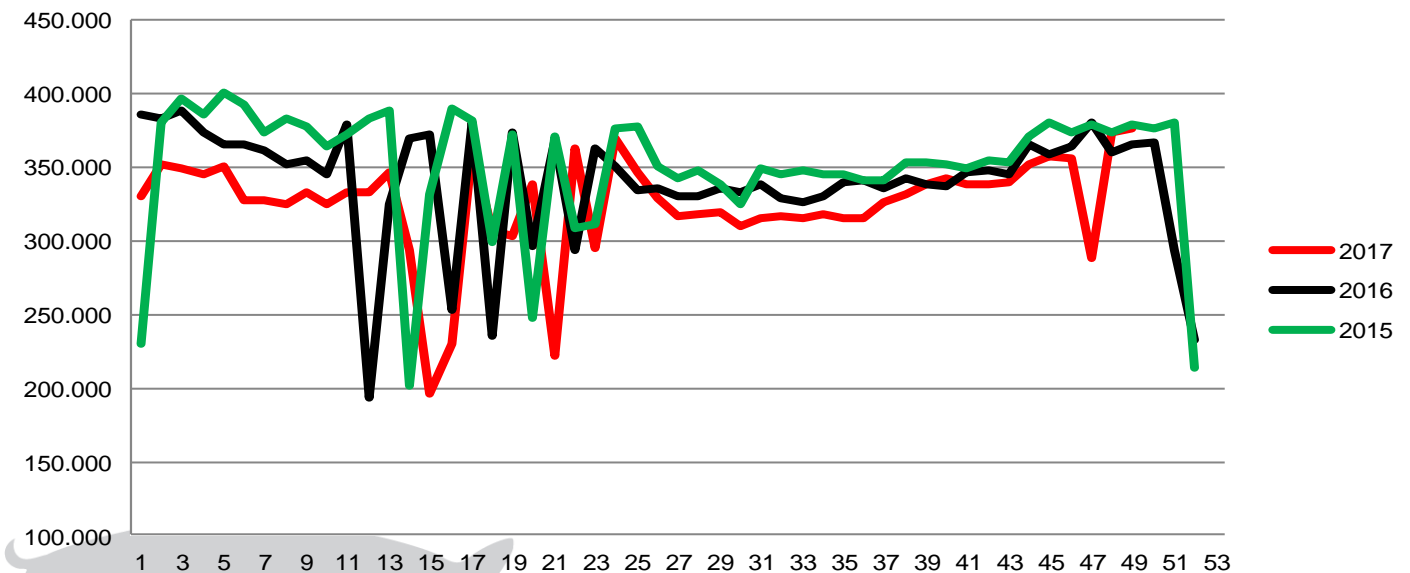

Week	2017	2016	2015
27	316.094	330.564	342.545
28	318.587	330.712	348.323
29	319.253	335.694	338.607
30	310.190	333.626	325.378
31	315.798	338.528	349.050
32	317.417	328.402	345.000
33	315.163	325.905	347.860
34	317.991	330.131	345.284
35	315.491	340.115	345.856
36	316.023	340.573	341.651
37	325.665	335.916	341.372
38	332.238	342.188	354.011
39	338.042	338.515	353.679
40	343.169	337.048	352.539
41	338.280	346.281	349.023
42	338.248	347.449	355.194
43	339.635	345.552	353.428
44	351.609	365.479	370.453
45	357.562	358.377	381.122
46	355.765	364.027	374.076
47	288.044	380.387	379.225
48	374.236	360.391	373.294
49	376.643	365.537	378.861
50		367.202	376.079
51		293.806	380.302
52		232.600	214.345
53			214.290
Average (week)	325.597	340.723	348.635
Total (year)	15.954.276	17.717.614	18.263.377

Best regards
Danish Crown