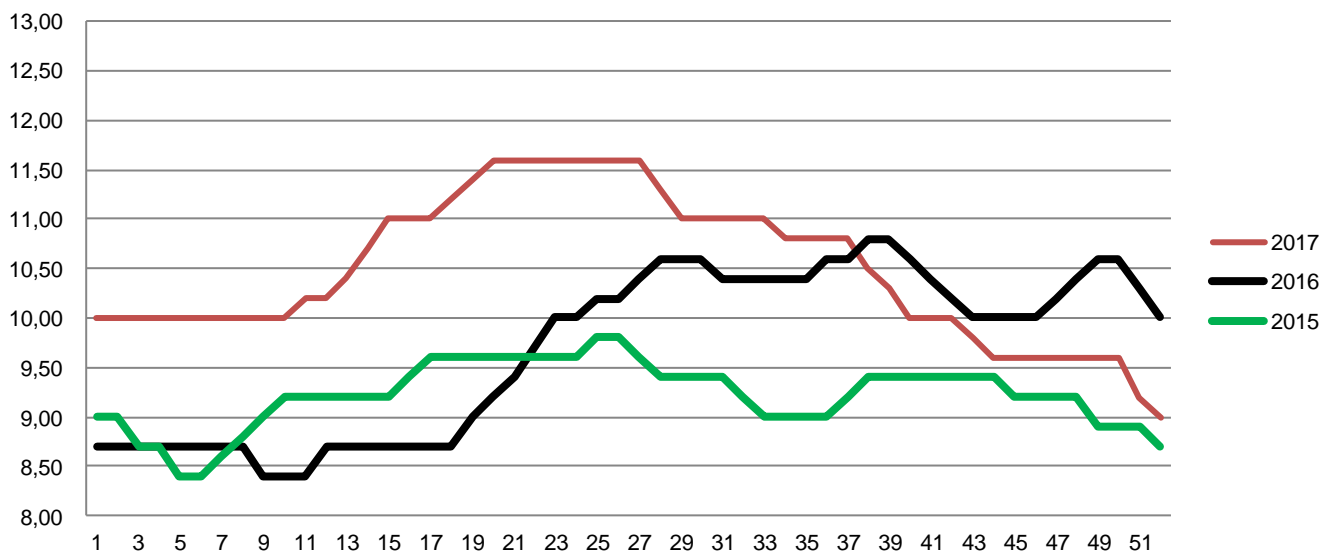

Live hog prices dressed weight

Weight interval	DKK / Kg	
	25.12.2017 – 29.12.2017	18.12.2017 – 22.12.2017
	(Week 52)	(Week 51)
50,0 - 59,9 Kg	5,00-6,00	5,20-6,20
60,0 - 73,9 Kg	7,50-8,95	7,70-9,05
74,0 - 95,9 Kg	9,00	9,20
96,0 - 96,9 Kg	8,70	8,90
97,0 - 97,9 Kg	8,40	8,60
98,0 - 98,9 Kg	8,10	8,30
99,0 - 99,9 Kg	7,80	8,00
100,0 - 109,9 Kg	6,50	6,70

Statistics	Week 50, 2017	
	Week 50, 2017	Week 50, 2016
Killings - Danish Crown	308.218	283.226
Hereof sows	5.454	5.873
Average weight	84,05	83,00
Weight interval 50,0 -	3,49%	3,37%
Weight interval 74,0 -	86,71%	89,34%
Weight interval 96,0 -	9,80%	7,29%
Average meat contents	60,67	60,55
Per kg / dressed (DKK)	9,73	10,72
Per hog / dressed (DKK)	818	890

Best regards
Danish Crown

Weekly pig price – Danish Crown

Week	2017	2016	2015
1	10,00	8,70	9,00
2	10,00	8,70	9,00
3	10,00	8,70	8,70
4	10,00	8,70	8,70
5	10,00	8,70	8,40
6	10,00	8,70	8,40
7	10,00	8,70	8,60
8	10,00	8,70	8,80
9	10,00	8,40	9,00
10	10,00	8,40	9,20
11	10,20	8,40	9,20
12	10,20	8,70	9,20
13	10,40	8,70	9,20
14	10,70	8,70	9,20
15	11,00	8,70	9,20
16	11,00	8,70	9,40
17	11,00	8,70	9,60
18	11,20	8,70	9,60
19	11,40	9,00	9,60
20	11,60	9,20	9,60
21	11,60	9,40	9,60
22	11,60	9,70	9,60
23	11,60	10,00	9,60
24	11,60	10,00	9,60
25	11,60	10,20	9,80
26	11,60	10,20	9,80

Best regards
Danish Crown

Average weight, Danish Crown (dressed) kg

Week	2017	2016	2015
1	86,39	85,81	85,98
2	86,78	85,84	87,57
3	86,55	85,32	87,26
4	86,44	84,90	86,79
5	86,39	84,80	86,31
6	86,29	84,83	85,96
7	86,36	84,61	85,55
8	86,51	84,46	85,69
9	86,65	84,41	85,32
10	86,39	84,34	85,29
11	86,40	84,19	85,05
12	86,32	84,13	84,94
13	86,26	86,75	84,41
14	86,01	86,38	84,41
15	86,63	85,77	86,72
16	89,07	85,28	86,49
17	90	86,26	85,73
18	89,88	85,69	85,13
19	89,8	86,76	85,39
20	89,05	86,44	84,72
21	88,69	86,27	85,77
22	89,55	86,16	85,68
23	89,3	86,03	85,51
24	86,66	85,49	85,66
25	87,23	84,85	84,98
26	86,68	84,54	84,30