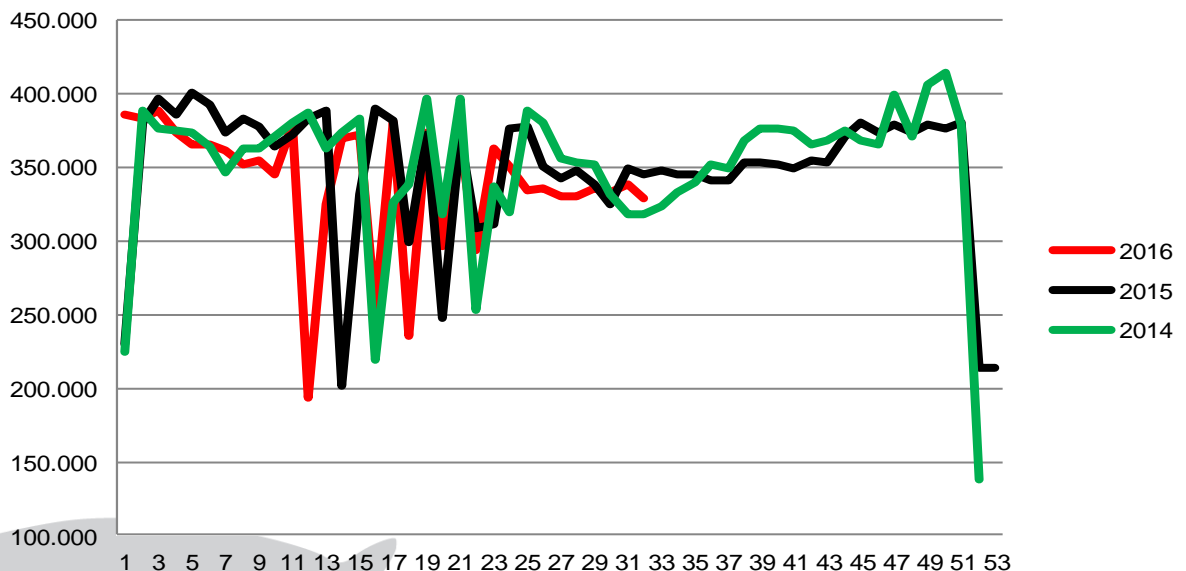

Week	2016	2015	2014
1	385.797	229.696	225.021
2	383.047	381.074	388.283
3	388.343	396.436	375.944
4	374.324	386.516	374.727
5	364.970	400.526	374.031
6	365.467	392.058	364.321
7	361.117	374.154	346.016
8	351.555	382.955	362.164
9	354.974	377.658	362.682
10	344.868	363.533	371.605
11	379.319	371.898	380.669
12	194.070	382.753	387.141
13	325.218	388.293	362.889
14	369.446	201.403	373.117
15	372.017	331.081	383.169
16	253.752	390.229	219.183
17	380.456	381.499	326.008
18	235.445	299.820	338.071
19	373.955	372.029	396.501
20	296.852	247.949	318.078
21	368.802	371.320	396.338
22	293.366	308.817	253.122
23	363.254	310.785	337.138
24	351.266	376.431	318.893
25	334.945	377.649	388.898
26	335.984	350.258	380.748

Week	2016	2015	2014
27	330.564	342.545	356.503
28	330.712	348.323	353.806
29	335.694	338.607	352.233
30	333.626	325.378	332.099
31	338.528	349.050	317.876
32	328.402	345.000	318.668
33		347.860	323.552
34		345.284	333.185
35		345.856	340.034
36		341.651	352.062
37		341.372	348.664
38		354.011	368.494
39		353.679	376.946
40		352.539	376.297
41		349.023	374.505
42		355.194	364.912
43		353.428	368.832
44		370.453	374.565
45		381.122	368.182
46		374.076	366.168
47		379.225	399.296
48		373.294	371.471
49		378.861	406.665
50		376.079	413.966
51		380.302	378.561
52		214.345	137.802
53		214.290	
Average (week)		348.635	351.540
Total (year)		18.263.377	18.280.101
Change (week)		-0,83%	-1,32%

Best regards
Danish Crown