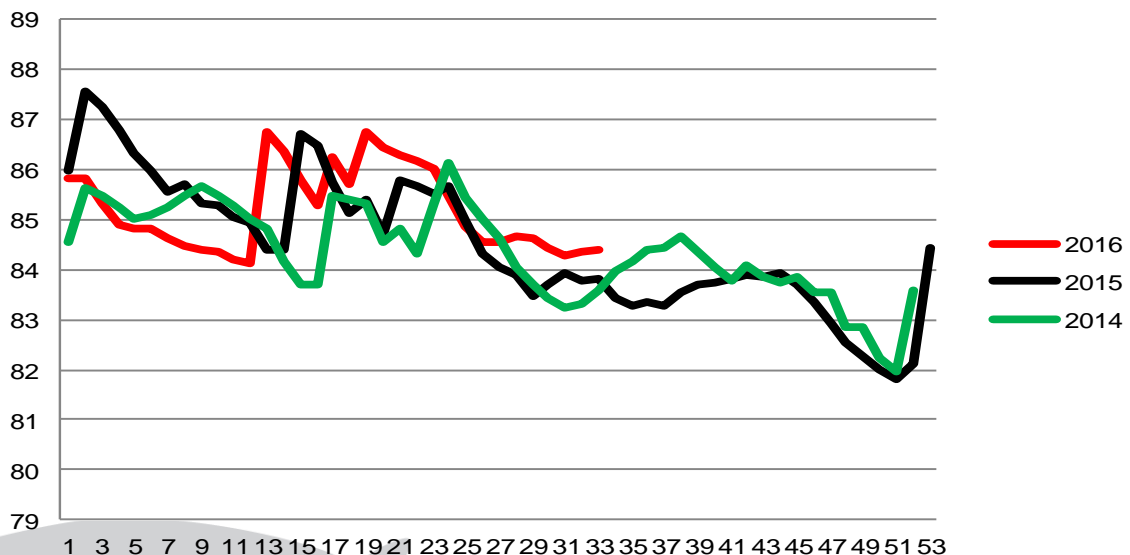

Average weight, Danish Crown (dressed) kg

Week	2016	2015	2014
1	85,81	85,98	84,55
2	85,84	87,57	85,63
3	85,32	87,26	85,49
4	84,90	86,79	85,26
5	84,80	86,31	85,03
6	84,83	85,96	85,08
7	84,61	85,55	85,25
8	84,46	85,69	85,46
9	84,41	85,32	85,68
10	84,34	85,29	85,48
11	84,19	85,05	85,27
12	84,13	84,94	85,02
13	86,75	84,41	84,80
14	86,38	84,41	84,18
15	85,77	86,72	83,71
16	85,28	86,49	83,70
17	86,26	85,73	85,47
18	85,69	85,13	85,38
19	86,76	85,39	85,31
20	86,44	84,72	84,56
21	86,27	85,77	84,80
22	86,16	85,68	84,31
23	86,03	85,51	85,33
24	85,49	85,66	86,12
25	84,85	84,98	85,45
26	84,54	84,30	85,00

Week	2016	2015	2014
27	84,53	84,04	84,64
28	84,65	83,89	84,03
29	84,63	83,47	83,69
30	84,43	83,71	83,43
31	84,27	83,94	83,22
32	84,36	83,77	83,33
33	84,41	83,80	83,57
34		83,44	83,97
35		83,29	84,18
36		83,34	84,41
37		83,26	84,45
38		83,53	84,65
39		83,69	84,37
40		83,74	84,03
41		83,82	83,78
42		83,89	84,10
43		83,84	83,85
44		83,92	83,74
45		83,71	83,84
46		83,35	83,54
47		82,93	83,54
48		82,54	82,85
49		82,27	82,86
50		82,00	82,22
51		81,81	81,97
52		82,13	83,59
53		84,43	
Average (week)		84,49	84,37
Change (week)		0,15%	2,16%

Best regards
Danish Crown