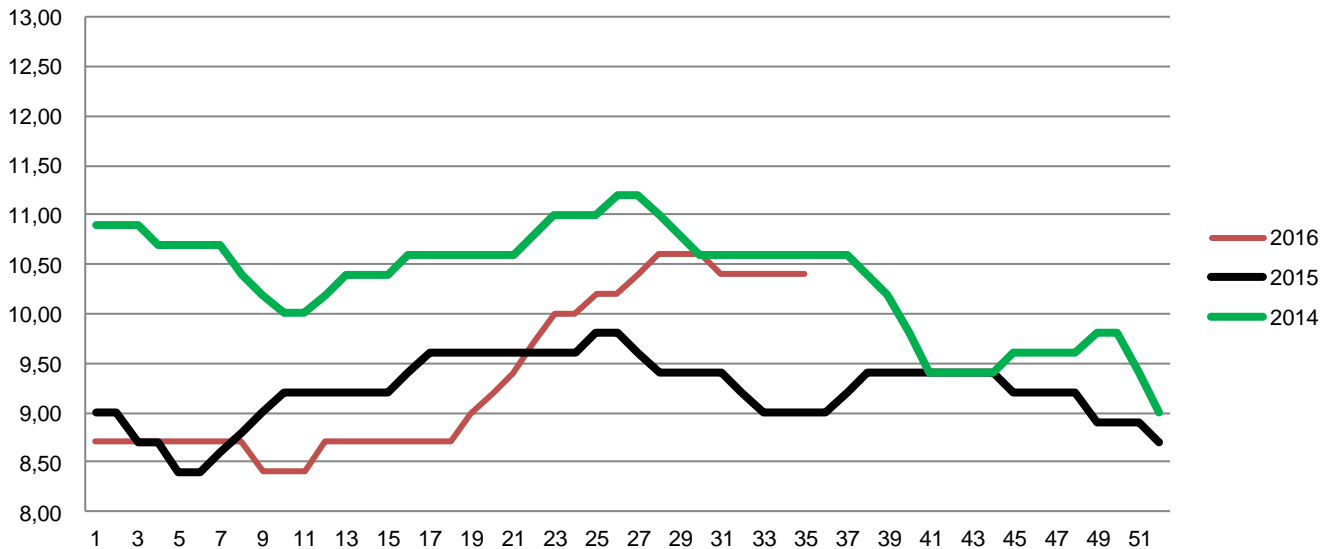

Statistics	Week 33, 2016		Week 33, 2015	
	Killings - Danish Crown	256.361		273.733
Hereof sows	4.976		5.658	
Average weight	84,41		83,80	
Weight interval 50,0 -	5,39%		4,72%	
Weight interval 70,0 -	90,76%		92,04%	
Weight interval 92,0 -	3,85%		3,24%	
Average meat contents	60,62		60,54	
Per kg / dressed (DKK)	10,49		9,11	
Per hog / dressed (DKK)	885		763	

Best regards
Danish Crown

Weekly pig price – Danish Crown

Week	2016	2015	2014
1	8,70	9,00	10,90
2	8,70	9,00	10,90
3	8,70	8,70	10,90
4	8,70	8,70	10,70
5	8,70	8,40	10,70
6	8,70	8,40	10,70
7	8,70	8,60	10,70
8	8,70	8,80	10,40
9	8,40	9,00	10,20
10	8,40	9,20	10,00
11	8,40	9,20	10,00
12	8,70	9,20	10,20
13	8,70	9,20	10,40
14	8,70	9,20	10,40
15	8,70	9,20	10,40
16	8,70	9,40	10,60
17	8,70	9,60	10,60
18	8,70	9,60	10,60
19	9,00	9,60	10,60
20	9,20	9,60	10,60
21	9,40	9,60	10,60
22	9,70	9,60	10,80
23	10,00	9,60	11,00
24	10,00	9,60	11,00
25	10,20	9,80	11,00
26	10,20	9,80	11,20

Week	2016	2015	2014
27	10,40	9,60	11,20
28	10,60	9,40	11,00
29	10,60	9,40	10,80
30	10,60	9,40	10,60
31	10,40	9,40	10,60
32	10,40	9,20	10,60
33	10,40	9,00	10,60
34	10,40	9,00	10,60
35	10,40	9,00	10,60
36		9,00	10,60
37		9,20	10,60
38		9,40	10,40
39		9,40	10,20
40		9,40	9,80
41		9,40	9,40
42		9,40	9,40
43		9,40	9,40
44		9,40	9,40
45		9,20	9,60
46		9,20	9,60
47		9,20	9,60
48		9,20	9,60
49		8,90	9,80
50		8,90	9,80
51		8,90	9,40
52		8,70	9,00
Average (week)	9,36	9,22	10,35