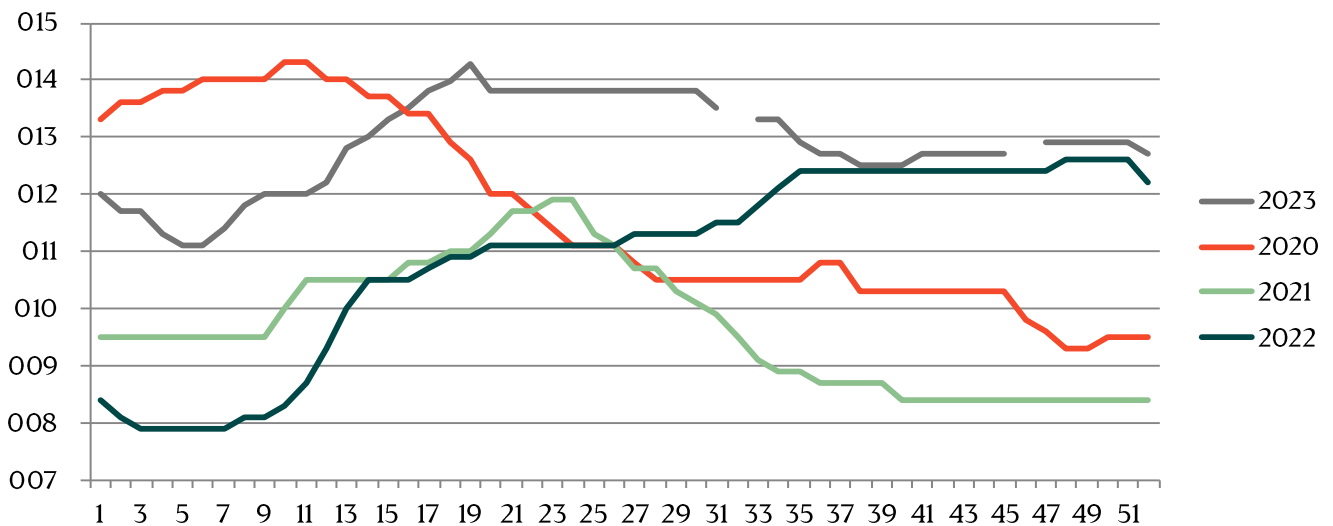

Weekly pig price – Danish Crown

Week	2024	2023
1	12,7	12
2	12,05	11,7
3	12,2	11,7
4	11,8	11,3
5	11,8	11,1
6	11,8	11,1
7	11,8	11,4
8	12,1	11,8
9	12,1	12
10	12,3	12
11	12,3	12
12	12,3	12,2
13	12,3	12,8
14	12,3	13
15	12,3	13,3
16	12,3	13,5
17	12,3	13,8
18	12	13,97
19	12	14,29
20	12	13,8
21	12	13,8
22	12	13,8
23	12	13,8
24	11,8	13,8
25	11,8	13,8
26	11,8	13,8

Week		
		13,8
28	11,8	13,8
29	11,8	13,8
30	11,4	13,8
31	11,4	13,5
32	11,4	
33		13,3
34		13,3
35		12,9
36		12,7
37		12,7
38		12,5
39		12,5
40		12,5
41		13
42		12,7
43		12,7
44		12,7
45		12,7
46		
47		12,9
48		12,9
49		12,9
50		12,9
51		12,9
52		12,7
Average (week)		

Best regards,
Danish Crown