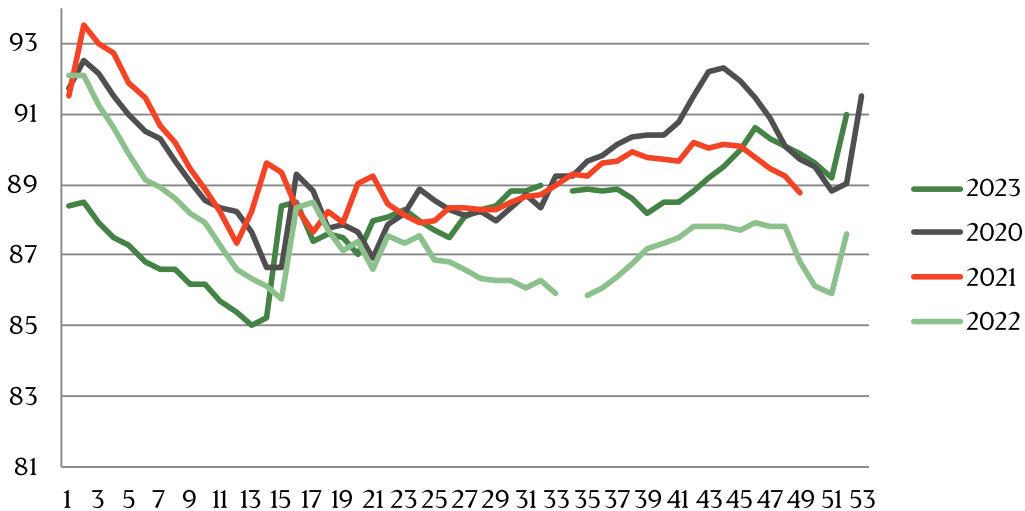

Average weight, Danish Crown (dressed) kg

Week	2024	2023	Week	2023	2023
1	93,7	88,4	27	89,1	88,1
2	94,6	88,5	28	88,5	88,3
3	94,6	87,9	29	88,1	88,4
4	94,2	87,5	30	87,9	88,8
5	93,8	87,3	31		88,8
6	93,4	86,8	32		89
7	93,3	86,6	33		
8	93,1	86,6	34		88,8
9	92,6	86,2	35		88,9
10	93,79	86,2	36		88,8
11	93,63	85,7	37		88,9
12	93,08	85,4	38		88,6
13	93,84	85	39		88,2
14	94,44	85,2	40		88,5
15	93,95	88,4	41		88,5
16	93,42	88,5	42		88,8
17	93,98	87,4	43		89,2
18	94,48	87,6	44		89,5
19	90,4	87,5	45		90
20	91,3	87	46		90,6
21	91,5	88	47		90,3
22	90,9	88,1	48		90,1
23	90,5	88,3	49		89,9
24	90,6	88	50		89,6
25	90	87,7	51		89,2
26	89,8	87,5	52		91
			53		
			Average (week)		

Best regards,
Danish Crown