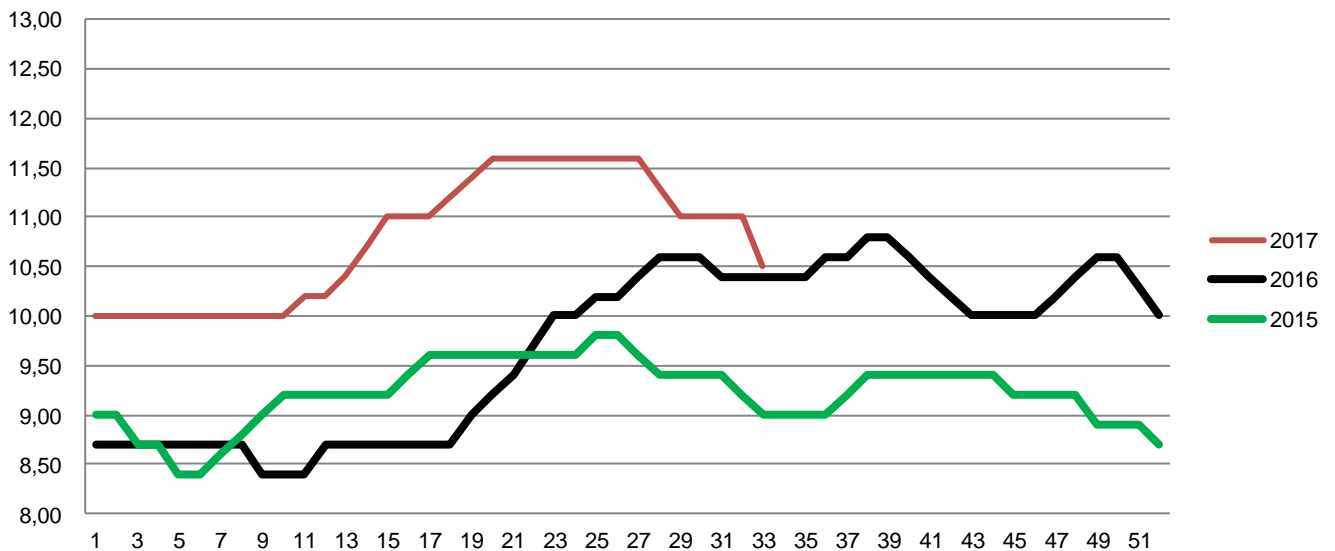

Live hog prices dressed weight

Weight interval	DKK / Kg	
	14.08.2017 – 18.08.2017	31.07.2017 – 04.08.2017
	(Week 32)	(Week 31)
50,0 - 59,9 Kg	6,80-7,80	7,00-8,00
60,0 - 73,9 Kg	9,30 - 10,65	9,50 - 10,85
74,0 - 95,9 Kg	10,50	11,00
96,0 - 96,9 Kg	10,60	10,80
97,0 - 97,9 Kg	10,20	10,40
98,0 - 98,9 Kg	9,90	10,10
99,0 - 99,9 Kg	9,60	9,80
100,0 - 109,9 Kg	8,30	8,50

Statistics	DKK / Kg	
	Week 32, 2017	Week 32, 2016
Killings - Danish Crown	241.019	252.743
Hereof sows	5.073	5.725
Average weight	85,85	84,36
Weight interval 50,0 -	5,72%	4,90%
Weight interval 74,0 -	90,19%	91,47%
Weight interval 96,0 -	4,09%	3,63%
Average meat contents	60,78	60,61
Per kg / dressed (DKK)	11,09	10,49
Per hog / dressed (DKK)	952	885

Best regards
Danish Crown

Weekly pig price – Danish Crown

Week	2017	2016	2015
1	10,00	8,70	9,00
2	10,00	8,70	9,00
3	10,00	8,70	8,70
4	10,00	8,70	8,70
5	10,00	8,70	8,40
6	10,00	8,70	8,40
7	10,00	8,70	8,60
8	10,00	8,70	8,80
9	10,00	8,40	9,00
10	10,00	8,40	9,20
11	10,20	8,40	9,20
12	10,20	8,70	9,20
13	10,40	8,70	9,20
14	10,70	8,70	9,20
15	11,00	8,70	9,20
16	11,00	8,70	9,40
17	11,00	8,70	9,60
18	11,20	8,70	9,60
19	11,40	9,00	9,60
20	11,60	9,20	9,60
21	11,60	9,40	9,60
22	11,60	9,70	9,60
23	11,60	10,00	9,60
24	11,60	10,00	9,60
25	11,60	10,20	9,80
26	11,60	10,20	9,80

Best regards
Danish Crown

Average weight, Danish Crown (dressed) kg

Week	2017	2016	2015
1	86,39	85,81	85,98
2	86,78	85,84	87,57
3	86,55	85,32	87,26
4	86,44	84,90	86,79
5	86,39	84,80	86,31
6	86,29	84,83	85,96
7	86,36	84,61	85,55
8	86,51	84,46	85,69
9	86,65	84,41	85,32
10	86,39	84,34	85,29
11	86,40	84,19	85,05
12	86,32	84,13	84,94
13	86,26	86,75	84,41
14	86,01	86,38	84,41
15	86,63	85,77	86,72
16	89,07	85,28	86,49
17	90	86,26	85,73
18	89,88	85,69	85,13
19	89,8	86,76	85,39
20	89,05	86,44	84,72
21	88,69	86,27	85,77
22	89,55	86,16	85,68
23	89,3	86,03	85,51
24	86,66	85,49	85,66
25	87,23	84,85	84,98
26	86,68	84,54	84,30