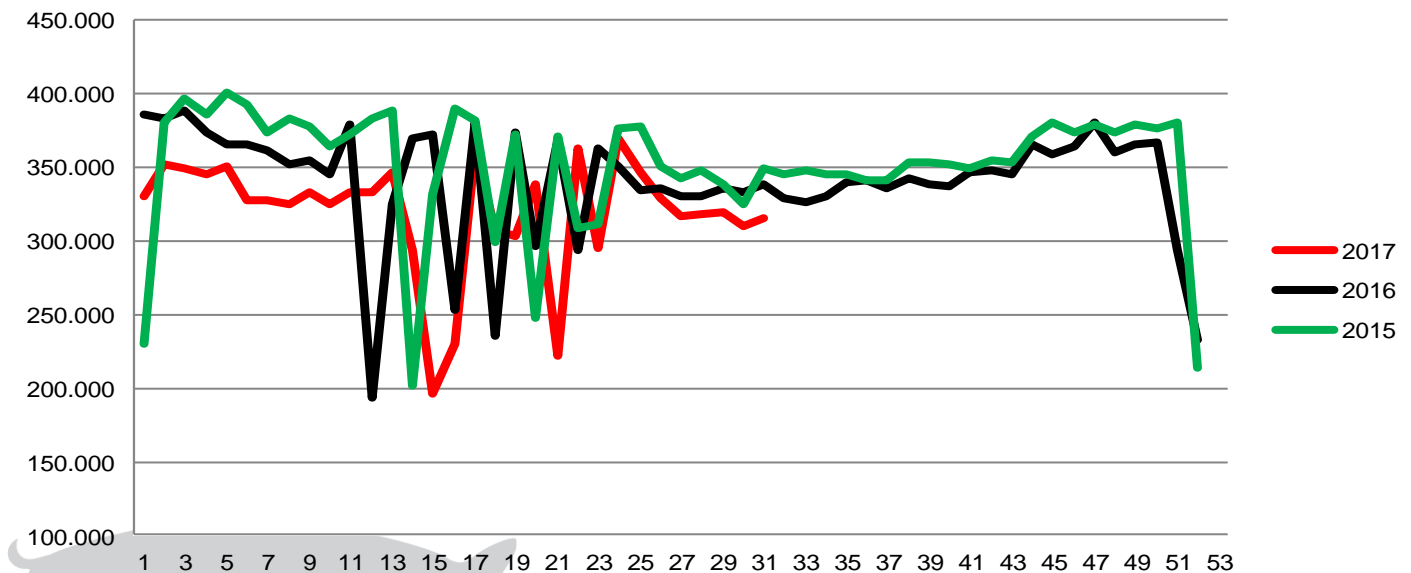

Total killings Denmark (98 % of all slaughtering's)

Week	2017	2016	2015
1	330.200	385.797	229.696
2	352.640	383.047	381.074
3	349.843	388.343	396.436
4	344.588	374.324	386.516
5	350.838	364.970	400.526
6	327.579	365.467	392.058
7	327.514	361.117	374.154
8	324.574	351.555	382.955
9	332.704	354.974	377.658
10	324.896	344.868	363.533
11	332.400	379.319	371.898
12	333.042	194.070	382.753
13	347.167	325.218	388.293
14	293.121	369.446	201.403
15	196.363	372.017	331.081
16	229.863	253.752	390.229
17	361.591	380.456	381.499
18	307.888	235.445	299.820
19	303.795	373.955	372.029
20	338.348	296.852	247.949
21	222.096	368.802	371.320
22	362.354	293.366	308.817
23	295.150	363.254	310.785
24	369.464	351.266	376.431
25	346.543	334.945	377.649
26	328.572	335.984	350.258

Week	2017	2016	2015
27	316.094	330.564	342.545
28	318.587	330.712	348.323
29	319.253	335.694	338.607
30	310.190	333.626	325.378
31	315.798	338.528	349.050
32		328.402	345.000
33		325.905	347.860
34		330.131	345.284
35		340.115	345.856
36		340.573	341.651
37		335.916	341.372
38		342.188	354.011
39		338.515	353.679
40		337.048	352.539
41		346.281	349.023
42		347.449	355.194
43		345.552	353.428
44		365.479	370.453
45		358.377	381.122
46		364.027	374.076
47		380.387	379.225
48		360.391	373.294
49		365.537	378.861
50		367.202	376.079
51		293.806	380.302
52		232.600	214.345
53			214.290
Average (week)	319.776	340.723	348.635
Total (year)	9.913.055	17.717.614	18.263.377

Best regards
Danish Crown