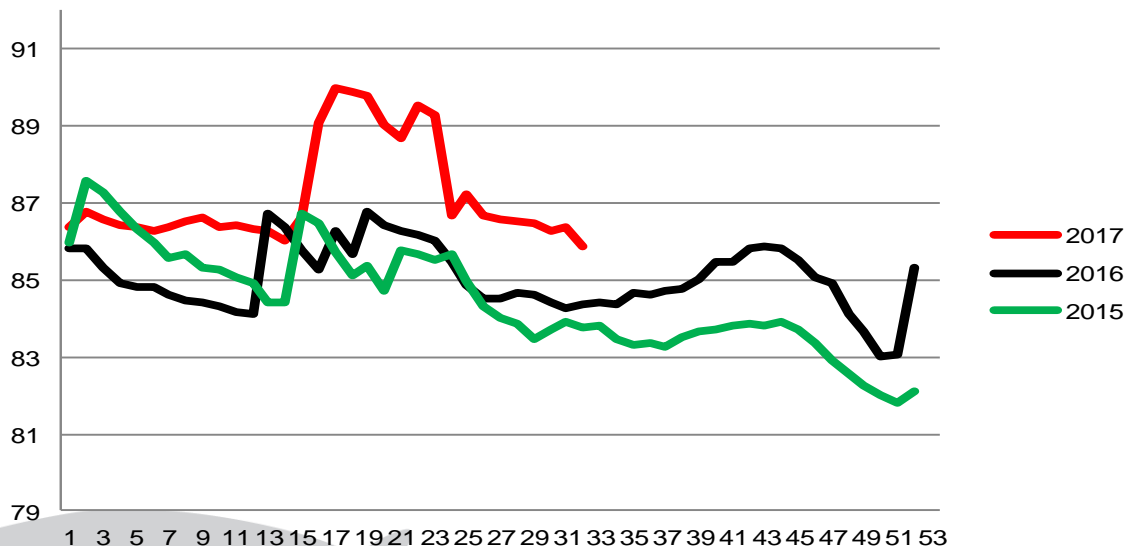

Average weight, Danish Crown (dressed) kg

Week	2017	2016	2015
1	86,39	85,81	85,98
2	86,78	85,84	87,57
3	86,55	85,32	87,26
4	86,44	84,90	86,79
5	86,39	84,80	86,31
6	86,29	84,83	85,96
7	86,36	84,61	85,55
8	86,51	84,46	85,69
9	86,65	84,41	85,32
10	86,39	84,34	85,29
11	86,40	84,19	85,05
12	86,32	84,13	84,94
13	86,26	86,75	84,41
14	86,01	86,38	84,41
15	86,63	85,77	86,72
16	89,07	85,28	86,49
17	90	86,26	85,73
18	89,88	85,69	85,13
19	89,8	86,76	85,39
20	89,05	86,44	84,72
21	88,69	86,27	85,77
22	89,55	86,16	85,68
23	89,3	86,03	85,51
24	86,66	85,49	85,66
25	87,23	84,85	84,98
26	86,68	84,54	84,30

Week	2017	2016	2015
27	86,58	84,53	84,04
28	86,51	84,65	83,89
29	86,45	84,63	83,47
30	86,29	84,43	83,71
31	86,36	84,27	83,94
32	85,85	84,36	83,77
33		84,41	83,80
34		84,37	83,44
35		84,69	83,29
36		84,62	83,34
37		84,74	83,26
38		84,75	83,53
39		85,00	83,69
40		85,47	83,74
41		85,49	83,82
42		85,81	83,89
43		85,85	83,84
44		85,83	83,92
45		85,54	83,71
46		85,05	83,35
47		84,92	82,93
48		84,12	82,54
49		83,64	82,27
50		83,00	82,00
51		83,07	81,81
52		85,30	82,13
53			84,43
Average (week)	87,20	85,05	84,49

Best regards
Danish Crown