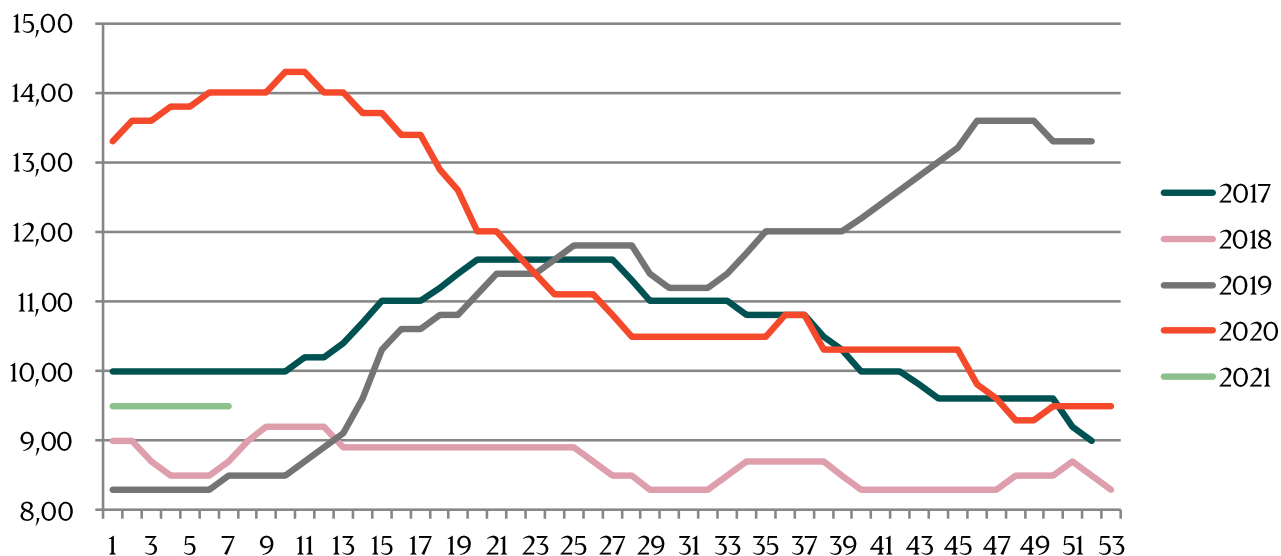

Live hog prices dressed weight

Weight interval	DKK / Kg	
	15.02.2021 -21.02.2021 (Week 07)	08.02.2021 -14.02.2021 (Week 06)
50,0-53,9	4,50	4,50
54,0-58,9	5,50	5,50
59,0-68,9	6,50-8,35	6,50-8,35
69,0-71,9	9,00	9,00
72,0-96,9	9,50	9,50
97,0-97,9	9,25	9,25
98,0-98,9	8,80	8,80
99,0-99,9	8,35	8,35
100,0-100,9	7,70	7,70
101,0-101,9	7,60	7,60
102,0-102,9	7,50	7,50
103,0-103,9	7,50	7,50
104,0-109,9	7,00	7,00
Statistics	Week 05, 2021	Week 05, 2020
Killings - Danish Crown	278.029	244.925
Hereof sows	4.620	4.140
Average weight (dressed) kg.	91,87	91,01
Weight interval 50,0 - 68,9 Kg	1,74%	2,22%
Weight interval 69,0 - 96,9 Kg	93,11%	90,60%
Weight interval 97,0 - 109,9 Kg	5,15%	7,18%
Average meat contents	61,73	61,43
Per kg / dressed (DKK)	9,78	13,98
Per hog / dressed (DKK)	898	1.272

Best regards,
Danish Crown

Weekly pig price – Danish Crown

Week	2021	2020
1	9,5	13,30
2	9,5	13,60
3	9,5	13,60
4	9,5	13,80
5	9,5	13,80
6	9,5	14,00
7	9,5	14,00
8		14,00
9		14,00
10		14,30
11		14,30
12		14,00
13		14,00
14		13,70
15		13,70
16		13,40
17		13,40
18		12,90
19		12,60
20		12,00
21		12,00
22		11,70
23		11,40
24		11,10
25		11,10
26		11,10

Week	2021	2020
27		10,80
28		10,50
29		10,50
30		10,50
31		10,50
32		10,50
33		10,50
34		10,50
35		10,50
36		10,80
37		10,80
38		10,30
39		10,30
40		10,30
41		10,30
42		10,30
43		10,30
44		10,30
45		10,30
46		9,80
47		9,60
48		9,30
49		9,30
50		9,50
51		9,50
52		9,50
53		9,50
Average (week)	9,50	11,62

Best regards,

Danish Crown

Average weight, Danish Crown (dressed) kg

Week	2021	2020
1	91,54	91,72
2	93,52	92,53
3	93,01	92,18
4	92,73	91,54
5	91,87	91,01
6		90,49
7		90,28
8		89,66
9		89,07
10		88,53
11		88,33
12		88,23
13		87,68
14		86,65
15		86,66
16		89,32
17		88,84
18		87,77
19		87,87
20		87,64
21		86,94
22		87,87
23		88,21
24		88,87
25		88,57
26		88,28