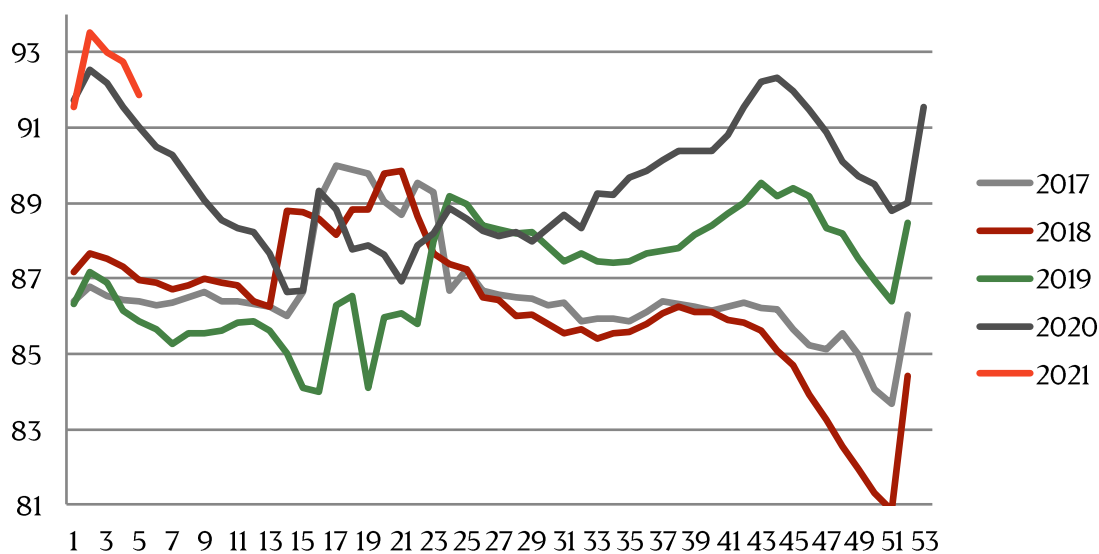

Best regards,
Danish Crown

Weekly pig price – Danish Crown

Week	2021	2020
1	9,5	13,30
2	9,5	13,60
3	9,5	13,60
4	9,5	13,80
5	9,5	13,80
6	9,5	14,00
7	9,5	14,00
8		14,00
9		14,00
10		14,30
11		14,30
12		14,00
13		14,00
14		13,70
15		13,70
16		13,40
17		13,40
18		12,90
19		12,60
20		12,00
21		12,00
22		11,70
23		11,40
24		11,10
25		11,10
26		11,10

Week	2021	2020
27		10,80
28		10,50
29		10,50
30		10,50
31		10,50
32		10,50
33		10,50
34		10,50
35		10,50
36		10,80
37		10,80
38		10,30
39		10,30
40		10,30
41		10,30
42		10,30
43		10,30
44		10,30
45		10,30
46		9,80
47		9,60
48		9,30
49		9,30
50		9,50
51		9,50
52		9,50
53		9,50
Average (week)	9,50	11,62

Best regards,

Danish Crown

Average weight, Danish Crown (dressed) kg

Week	2021	2020
1	91,54	91,72
2	93,52	92,53
3	93,01	92,18
4	92,73	91,54
5	91,87	91,01
6		90,49
7		90,28
8		89,66
9		89,07
10		88,53
11		88,33
12		88,23
13		87,68
14		86,65
15		86,66
16		89,32
17		88,84
18		87,77
19		87,87
20		87,64
21		86,94
22		87,87
23		88,21
24		88,87
25		88,57
26		88,28

Week	2021	2020
27		88,12
28		88,22
29		87,98
30		88,33
31		88,69
32		88,33
33		89,24
34		89,22
35		89,69
36		89,84
37		90,15
38		90,37
39		90,39
40		90,39
41		90,80
42		91,54
43		92,21
44		92,32
45		91,97
46		91,46
47		90,88
48		90,10
49		89,72
50		89,49
51		88,80
52		89,01
53		91,54
Average (week)	92,53	89,50