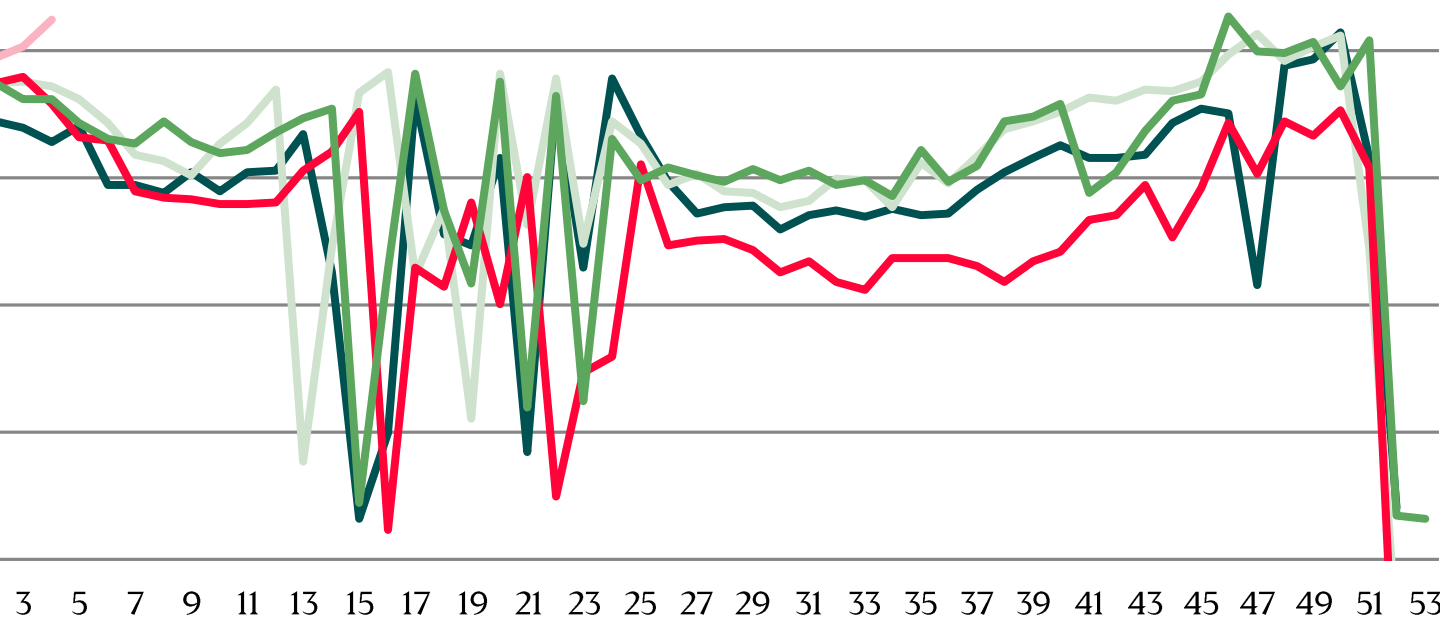

Best regards,

Danish Crown

Average weight, Danish Crown (dressed) kg

Week	2021	2020
1	91,54	91,72
2	93,52	92,53
3	93,01	92,18
4	92,73	91,54
5	91,87	91,01
6		90,49
7		90,28
8		89,66
9		89,07
10		88,53
11		88,33
12		88,23
13		87,68
14		86,65
15		86,66
16		89,32
17		88,84
18		87,77
19		87,87
20		87,64
21		86,94
22		87,87
23		88,21
24		88,87
25		88,57
26		88,28

Week	2021	2020
27		88,12
28		88,22
29		87,98
30		88,33
31		88,69
32		88,33
33		89,24
34		89,22
35		89,69
36		89,84
37		90,15
38		90,37
39		90,39
40		90,39
41		90,80
42		91,54
43		92,21
44		92,32
45		91,97
46		91,46
47		90,88
48		90,10
49		89,72
50		89,49
51		88,80
52		89,01
53		91,54
Average (week)	92,53	89,50

Best regards,

Danish Crown

Total killings Denmark (98 % of all slaughtering)

Week	2021	2020	Week	2021	2020
1	381415	203.768	27		331.436
2	377561	367.603	28		328.724
3	382076	361.313	29		333.829
4	392.344	361.348	30		329.207
5		351.634	31		332.989
6		345.865	32		327.563
7		343.499	33		329.490
8		352.385	34		323.247
9		344.474	35		341.204
10		340.237	36		328.517
11		341.090	37		334.976
12		348.230	38		352.297
13		353.750	39		354.443
14		357.739	40		359.244
15		202.219	41		324.024
16		294.576	42		332.460
17		371.519	43		348.445
18		317184	44		360.837
19		288.549	45		363.191
20		368.284	46		394.011
21		240.165	47		380.082
22		362.427	48		379.615
23		242.475	49		383.771
24		345.561	50		366.131
25		329.279	51		384.293
26		334.024	52		197.639

Best regards,
Danish Crown

Weekly slaughtering's Danish Crown Essen

Week	2021	2020
1	63856	50.209
2	62474	63.378
3	62901	63.402
4	63648	60.747
5	62280	61.019
6		59.845
7		58.095
8		56.897
9		60.033
10		59.724
11		61.817
12		63.130
13		59.585
14		59.247
15		56.629
16		52.081
17		61.680
18		54.760
19		60.222
20		63.225
21		55.570
22		58.517
23		56.849
24		62.218
25		59.332
26		60.534