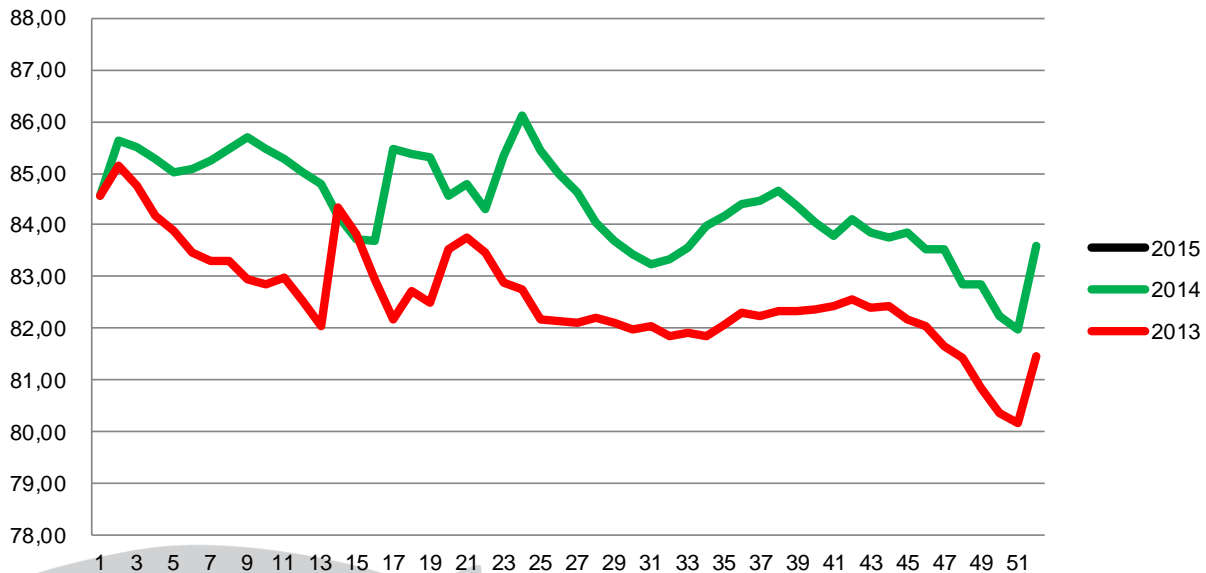

Average weight (dressed) kg

Week	2015	2014	2013
1	85,98	84,55	84,57
2		85,63	85,16
3		85,49	84,76
4		85,26	84,16
5		85,03	83,89
6		85,08	83,47
7		85,25	83,29
8		85,46	83,29
9		85,68	82,95
10		85,48	82,84
11		85,27	82,99
12		85,02	82,53
13		84,80	82,05
14		84,18	84,34
15		83,71	83,81
16		83,70	82,96
17		85,47	82,17
18		85,38	82,73
19		85,31	82,50
20		84,56	83,54
21		84,80	83,76
22		84,31	83,46
23		85,33	82,88
24		86,12	82,75
25		85,45	82,16
26		85,00	82,13

Week	2015	2014	2013
27		84,64	82,10
28		84,03	82,19
29		83,69	82,10
30		83,43	81,97
31		83,22	82,03
32		83,33	81,84
33		83,57	81,90
34		83,97	81,85
35		84,18	82,06
36		84,41	82,30
37		84,45	82,23
38		84,65	82,32
39		84,37	82,32
40		84,03	82,36
41		83,78	82,42
42		84,10	82,57
43		83,85	82,40
44		83,74	82,44
45		83,84	82,17
46		83,54	82,04
47		83,54	81,65
48		82,85	81,41
49		82,86	80,83
50		82,22	80,35
51		81,97	80,16
52		83,59	81,46
Average (week)	85,98	84,37	82,59
Change (week)	1,91%	2,16%	0,95%

Best regards
Danish Crown