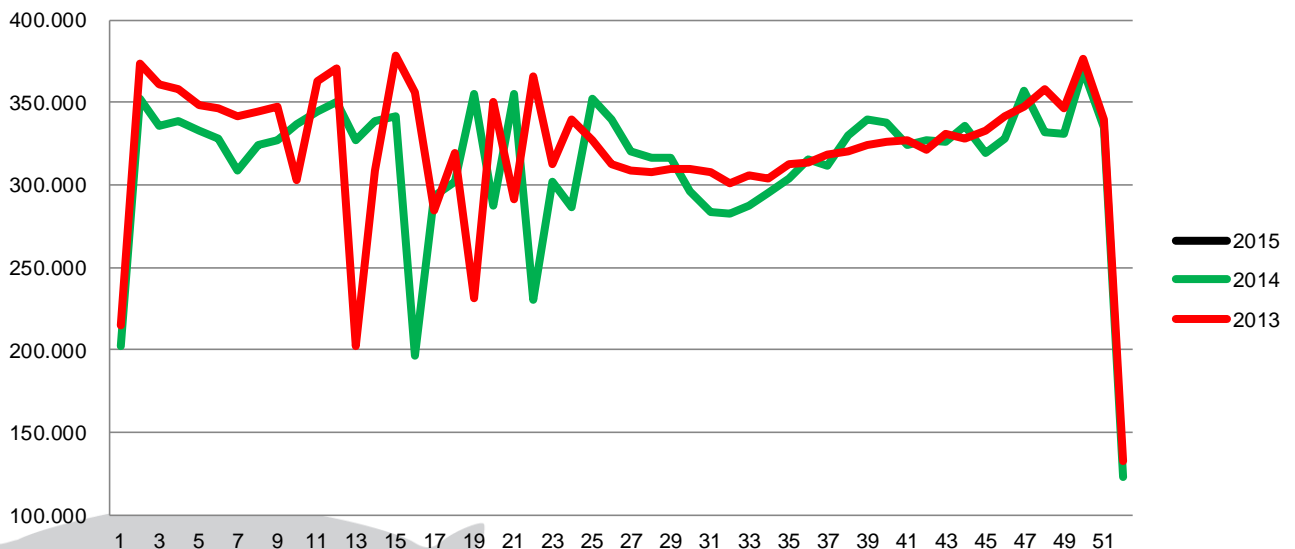

Total killings / DK co-ops

Week	2015	2014	2013
1	200.400	202.500	214.900
2		352.500	374.100
3		336.400	361.500
4		339.300	358.400
5		333.400	348.900
6		327.900	346.200
7		308.600	341.900
8		324.600	344.900
9		326.900	347.100
10		336.600	303.400
11		344.600	363.200
12		350.700	370.800
13		326.900	202.300
14		339.200	309.000
15		341.400	378.600
16		196.900	356.100
17		293.100	285.000
18		301.800	319.600
19		354.900	231.200
20		287.600	350.900
21		354.900	291.800
22		230.400	365.600
23		302.100	312.400
24		286.100	339.700
25		352.000	327.500
26		339.500	313.100

Week	2015	2014	2013
27		320.700	309.000
28		316.700	308.200
29		316.400	309.800
30		296.500	309.800
31		284.100	307.700
32		283.000	301.500
33		287.100	305.700
34		295.600	304.200
35		304.400	312.600
36		316.000	314.100
37		312.000	318.400
38		330.400	320.300
39		339.900	324.500
40		337.800	326.400
41		324.300	327.600
42		326.800	321.200
43		326.400	331.000
44		336.300	328.600
45		319.600	333.200
46		328.500	341.700
47		357.700	347.300
48		331.600	358.400
49		331.400	346.600
50		369.900	376.400
51		334.800	339.500
52		123.000	133.000
Average (week)	200.400	314.263	321.438
Total (year)		16.341.700	16.714.800
Change (week)	-36,23%	-2,23%	-1,45%

Best regards
Danish Crown