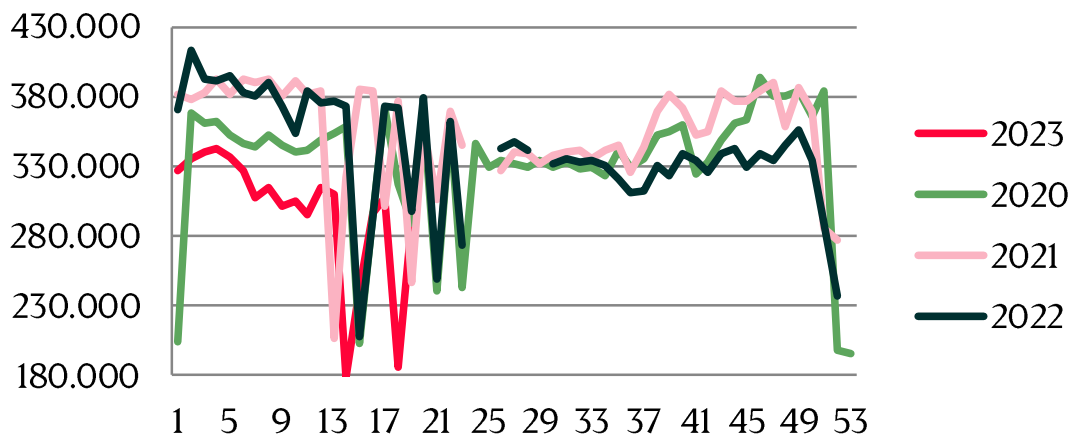

Total killings Denmark (98 % of all slaughtering)

Week	2023	2022	Week	2023	2022
1	327.208	370017	27		346.976
2	334.785	412.711	28		340.950
3	339.861	391.763	29		
4	342.823	391.586	30		331.824
5	335.876	394.179	31		335.756
6	326.686	382.366	32		333.279
7	306.676	379.879	33		334.547
8	315.066	389.319	34		330.280
9	301192	372.327	35		321.125
10	304.322	353.142	36		311.214
11	295.416	383.511	37		311.887
12	315.105	375.829	38		330.563
13	309.608	376.696	39		322452
14	178.632	372.324	40		338.879
15	242.033	206.975	41		334.441
16	296.528	293.993	42		325.189
17	307.310	372.483	43		339.028
18	185.636	371.227	44		342.172
19	289.763	297.833	45		329.261
20		378.549	46		339.167
21		249.061	47		333.531
22		361.462	48		345.047
23		273.384	49		356.279
24			50		334.355
25			51		288.904
26		342.337	52		236.903
			53		
			Average (week)		
			Total (year)		

Best regards,
Danish Crown