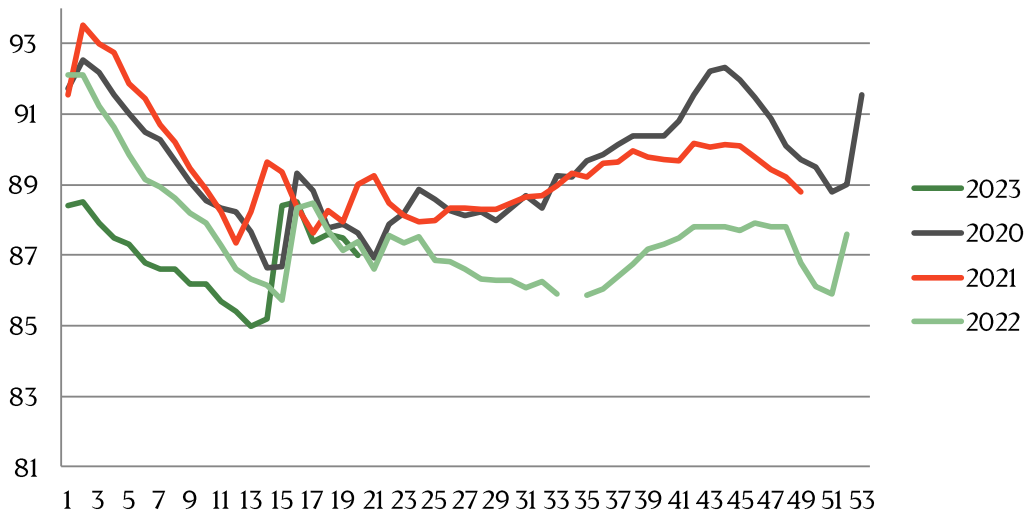

Average weight, Danish Crown (dressed) kg

Week	2023	2022	Week	2023	2022
1	88,4	92,11	27		86,6
2	88,5	92,11	28		86,34
3	87,9	91,24	29		86,30
4	87,5	90,64	30		86,29
5	87,3	89,86	31		86,07
6	86,8	89,15	32		86,27
7	86,6	88,92	33		85,90
8	86,6	88,63	34		
9	86,2	88,19	35		85,88
10	86,2	87,91	36		86,05
11	85,7	87,26	37		86,39
12	85,4	86,59	38		86,75
13	85	86,32	39		87,17
14	85,2	86,13	40		87,32
15	88,4	85,73	41		87,5
16	88,5	88,34	42		87,8
17	87,4	88,49	43		87,8
18	87,6	87,7	44		87,80
19	87,5	87,14	45		87,70
20	87	87,4	46		87,9
21		86,59	47		87,80
22		87,55	48		87,8
23		87,33	49		86,80
24		87,54	50		86,1
25		86,86	51		85,90
26		86,83	52		87,6
			53		
Average (week)					

Best regards,
Danish Crown