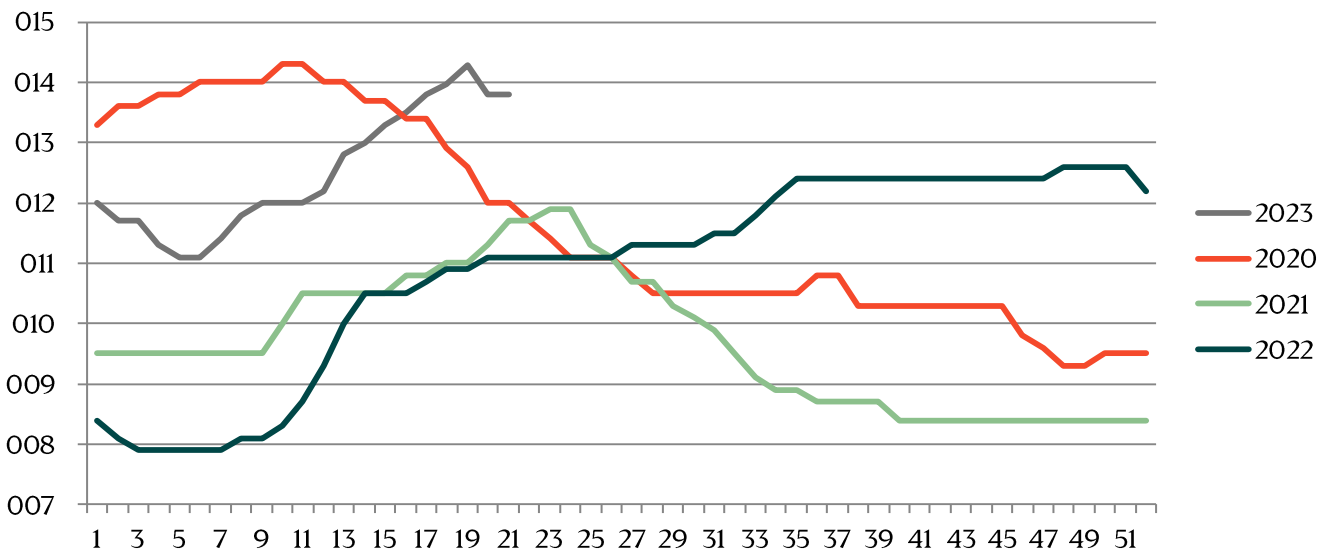

Weekly pig price – Danish Crown

Week	2023	2022
1	12	8,4
2	11,7	8,1
3	11,7	7,9
4	11,3	7,9
5	11,1	7,9
6	11,1	7,9
7	11,4	7,9
8	11,8	8,1
9	12	8,1
10	12	8,3
11	12	8,7
12	12,2	9,3
13	12,8	10
14	13	10,5
15	13,3	10,5
16	13,5	10,5
17	13,8	10,7
18	13,97	10,9
19	14,29	10,9
20	13,8	11,1
21	13,8	11,1
22		11,1
23		11,1
24		11,1
25		11,1
26		11,1

Week		
27		11,3
28		11,3
29		11,3
30		11,3
31		11,5
32		11,5
33		11,8
34		12,1
35		12,4
36		12,4
37		12,4
38		12,4
39		12,4
40		12,4
41		12,4
42		12,4
43		12,4
44		12,4
45		12,4
46		12,4
47		12,4
48		12,6
49		12,6
50		12,6
51		12,6
52		12,2
Average (week)		

Best regards,
Danish Crown