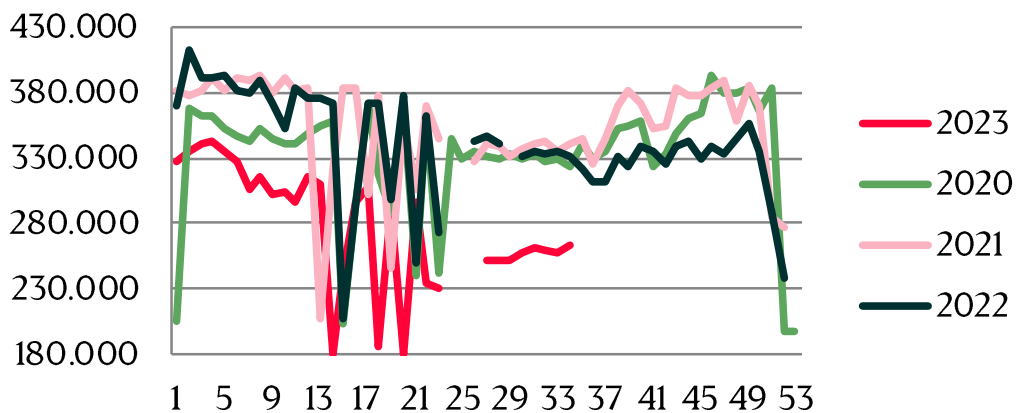

Week		
27	13,8	11,3
28	13,8	11,3
29	13,8	11,3
30	13,8	11,3
31	13,5	11,5
32		11,5
33	13,3	11,8
34	13,3	12,1
35	12,9	12,4
36		12,4
37		12,4
38		12,4
39		12,4
40		12,4
41		12,4
42		12,4
43		12,4
44		12,4
45		12,4
46		12,4
47		12,4
48		12,6
49		12,6
50		12,6
51		12,6
52		12,2
Average (week)		

Best regards,
Danish Crown

Average weight, Danish Crown (dressed) kg

Week	2023	2022
1	88,4	92,11
2	88,5	92,11
3	87,9	91,24
4	87,5	90,64
5	87,3	89,86
6	86,8	89,15
7	86,6	88,92
8	86,6	88,63
9	86,2	88,19
10	86,2	87,91
11	85,7	87,26
12	85,4	86,59
13	85	86,32
14	85,2	86,13
15	88,4	85,73
16	88,5	88,34
17	87,4	88,49
18	87,6	87,7
19	87,5	87,14
20	87	87,4
21	88	86,59
22	88,1	87,55
23	88,3	87,33
24	88	87,54
25	87,7	86,86
26	87,5	86,83

Week	2023	2022
27	88,1	86,6
28	88,3	86,34
29	88,4	86,30
30	88,8	86,29
31	88,8	86,07
32	89	86,27
33		85,90
34	88,8	
35	88,9	85,88
36		86,05
37		86,39
38		86,75
39		87,17
40		87,32
41		87,5
42		87,8
43		87,8
44		87,80
45		87,70
46		87,9
47		87,80
48		87,8
49		86,80
50		86,1
51		85,90
52		87,6
53		
Average (week)		

Best regards,
Danish Crown

Total killings Denmark (98 % of all slaughtering)

Week	2023	2022	Week	2023	2022
1	327.208	370017	27	251353	346.976
2	334.785	412.711	28	251.801	340.950
3	339.861	391.763	29	250.353	
4	342.823	391.586	30	256.281	331.824
5	335.876	394.179	31	261.268	335.756
6	326.686	382.366	32	259.387	333.279
7	306.676	379.879	33	256.385	334.547
8	315.066	389.319	34	262.859	330.280
9	301192	372.327	35		321.125
10	304.322	353.142	36		311.214
11	295.416	383.511	37		311.887
12	315.105	375.829	38		330.563
13	309.608	376.696	39		322452
14	178.632	372.324	40		338.879
15	242.033	206.975	41		334.441
16	296.528	293.993	42		325.189
17	307.310	372.483	43		339.028
18	185.636	371.227	44		342.172
19	291.673	297.833	45		329.261
20	179.053	378.549	46		339.167
21	295.803	249.061	47		333.531
22	233.718	361.462	48		345.047
23	229.817	273.384	49		356.279
24			50		334.355
25			51		288.904
26		342.337	52		236.903
			53		
			Average (week)		
			Total (year)		