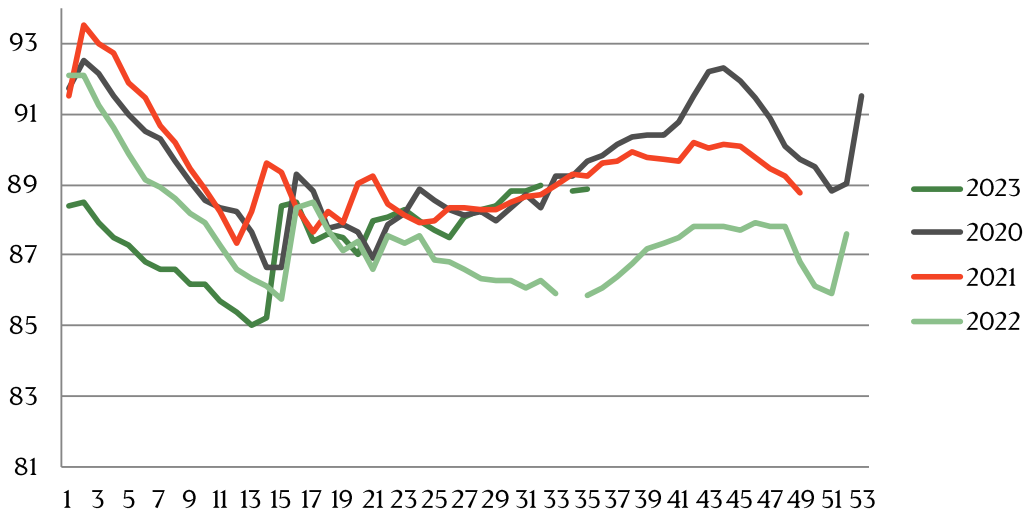

Best regards,

Danish Crown

Weekly pig price – Danish Crown

Week	2023	2022
1	12	8,4
2	11,7	8,1
3	11,7	7,9
4	11,3	7,9
5	11,1	7,9
6	11,1	7,9
7	11,4	7,9
8	11,8	8,1
9	12	8,1
10	12	8,3
11	12	8,7
12	12,2	9,3
13	12,8	10
14	13	10,5
15	13,3	10,5
16	13,5	10,5
17	13,8	10,7
18	13,97	10,9
19	14,29	10,9
20	13,8	11,1
21	13,8	11,1
22	13,8	11,1
23	13,8	11,1
24	13,8	11,1
25	13,8	11,1
26	13,8	11,1

Week		
27	13,8	11,3
28	13,8	11,3
29	13,8	11,3
30	13,8	11,3
31	13,5	11,5
32		11,5
33	13,3	11,8
34	13,3	12,1
35	12,9	12,4
36		12,4
37		12,4
38		12,4
39		12,4
40		12,4
41		12,4
42		12,4
43		12,4
44		12,4
45		12,4
46		12,4
47		12,4
48		12,6
49		12,6
50		12,6
51		12,6
52		12,2
Average (week)		

Best regards,
Danish Crown

Average weight, Danish Crown (dressed) kg

Week	2023	2022
1	88,4	92,11
2	88,5	92,11
3	87,9	91,24
4	87,5	90,64
5	87,3	89,86
6	86,8	89,15
7	86,6	88,92
8	86,6	88,63
9	86,2	88,19
10	86,2	87,91
11	85,7	87,26
12	85,4	86,59
13	85	86,32
14	85,2	86,13
15	88,4	85,73
16	88,5	88,34
17	87,4	88,49
18	87,6	87,7
19	87,5	87,14
20	87	87,4
21	88	86,59
22	88,1	87,55
23	88,3	87,33
24	88	87,54
25	87,7	86,86
26	87,5	86,83

Week	2023	2022
27	88,1	86,6
28	88,3	86,34
29	88,4	86,30
30	88,8	86,29
31	88,8	86,07
32	89	86,27
33		85,90
34	88,8	
35	88,9	85,88
36		86,05
37		86,39
38		86,75
39		87,17
40		87,32
41		87,5
42		87,8
43		87,8
44		87,80
45		87,70
46		87,9
47		87,80
48		87,8
49		86,80
50		86,1
51		85,90
52		87,6
53		
Average (week)		