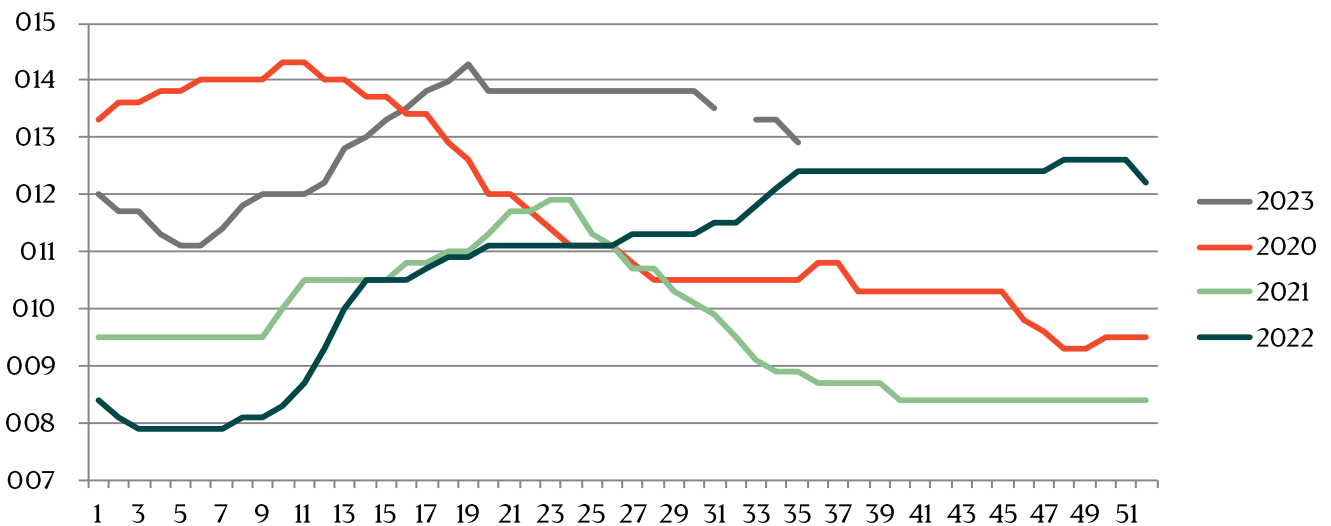

Live hog prices dressed weight

Weight interval	DKK / Kg	
	11.09.2023 -17.09.2023 (Week37)	04.09.2023 -10.09.2023 (Week36)
50,0-59,9	7,90-8,90	8,30-9,30
60,0-62,9	9,40-10,40	10,30-10,80
63,0-65,9	10,65-11,15	11,05-11,55
66,0-68,9	11,30-11,60	11,70-12,00
69,0-72,9	11,75-12,40	12,15-12,80
73,0-97,9	12,90	13,30
98,0-98,9	12,65	13,05
99,0-99,9	12,20	12,60
100,0-100,9	11,75	12,15
101,0-101,9	11,10	11,50
102,0-103,9	11,00	11,40
103,0-104,9	10,90	11,30
105,0-109,9	10,40	10,80
Statistics		
	Week 35, 2023	Week 35, 2022
Killings - Danish Crown	197.045	236.551
Hereof sows	3.551	4.619
Average weight (dressed) kg.	88,90	85,90
Weight interval 50,0 - 69,9 Kg	2,32%	3,07%
Weight interval 70,0 - 94,9 Kg	93,82%	92,80%
Weight interval 95,0 - 109,9 Kg	3,86%	4,13%
Average meat contents	59,62	62,58
Per kg / dressed (DKK)	13,85	12,83
Per hog / dressed (DKK)	1.231	1.102

Best regards,

Danish Crown

Weekly pig price – Danish Crown

Week	2023	2022
1	12	8,4
2	11,7	8,1
3	11,7	7,9
4	11,3	7,9
5	11,1	7,9
6	11,1	7,9
7	11,4	7,9
8	11,8	8,1
9	12	8,1
10	12	8,3
11	12	8,7
12	12,2	9,3
13	12,8	10
14	13	10,5
15	13,3	10,5
16	13,5	10,5
17	13,8	10,7
18	13,97	10,9
19	14,29	10,9
20	13,8	11,1
21	13,8	11,1
22	13,8	11,1
23	13,8	11,1
24	13,8	11,1
25	13,8	11,1
26	13,8	11,1

Week		
27	13,8	11,3
28	13,8	11,3
29	13,8	11,3
30	13,8	11,3
31	13,5	11,5
32		11,5
33	13,3	11,8
34	13,3	12,1
35	12,9	12,4
36		12,4
37		12,4
38		12,4
39		12,4
40		12,4
41		12,4
42		12,4
43		12,4
44		12,4
45		12,4
46		12,4
47		12,4
48		12,6
49		12,6
50		12,6
51		12,6
52		12,2
Average (week)		