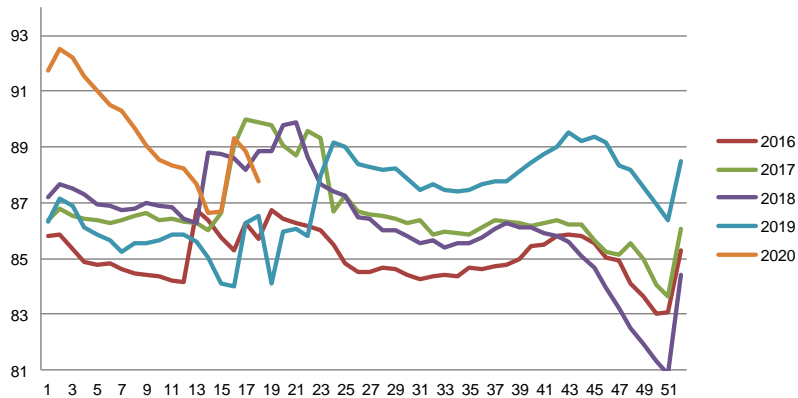

Average weight, Danish Crown (dressed) kg

Week	2020	2019
1	91,72	86,31
2	92,53	87,17
3	92,18	86,90
4	91,54	86,14
5	91,01	85,87
6	90,49	85,64
7	90,28	85,26
8	89,66	85,53
9	89,07	85,54
10	88,53	85,63
11	88,33	85,84
12	88,23	85,86
13	87,68	85,62
14	86,65	85,01
15	86,66	84,11
16	89,32	84,01
17	88,84	86,28
18	87,77	86,54
19		84,11
20		85,97
21		86,07
22		85,80
23		87,99
24		89,18
25		88,98
26		88,40

Week	2020	2019
27		88,29
28		88,18
29		88,22
30		87,85
31		87,45
32		87,68
33		87,46
34		87,42
35		87,45
36		87,65
37		87,75
38		87,79
39		88,15
40		88,42
41		88,73
42		89,01
43		89,53
44		89,20
45		89,38
46		89,18
47		88,34
48		88,20
49		87,54
50		86,95
51		86,38
52		88,49
Average (week)	89,47	87,12

Best regards
Danish Crown