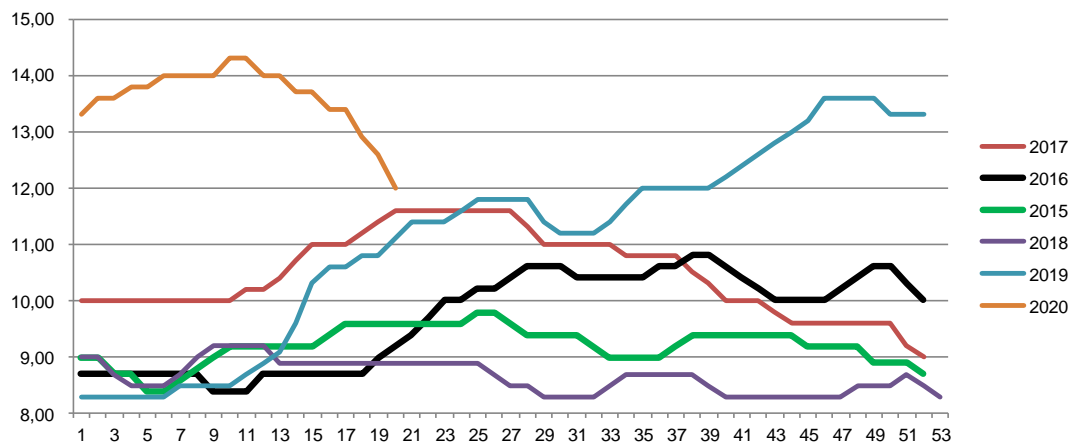

Weekly pig price – Danish Crown

Week	2020	2019
1	13,30	8,30
2	13,60	8,30
3	13,60	8,30
4	13,80	8,30
5	13,80	8,30
6	14,00	8,30
7	14,00	8,50
8	14,00	8,50
9	14,00	8,50
10	14,30	8,50
11	14,30	8,70
12	14,00	8,90
13	14,00	9,10
14	13,70	9,60
15	13,70	10,30
16	13,40	10,60
17	13,40	10,60
18	12,90	10,80
19	12,60	10,80
20	12,00	11,10
21		11,40
22		11,40
23		11,40
24		11,60
25		11,80
26		11,80

Week	2020	2019
27		11,80
28		11,80
29		11,40
30		11,20
31		11,20
32		11,20
33		11,40
34		11,70
35		12,00
36		12,00
37		12,00
38		12,00
39		12,00
40		12,20
41		12,40
42		12,60
43		12,80
44		13,00
45		13,20
46		13,60
47		13,60
48		13,60
49		13,60
50		13,30
51		13,30
52		13,30
Average (week)	13,62	11,08

Best regards
Danish Crown