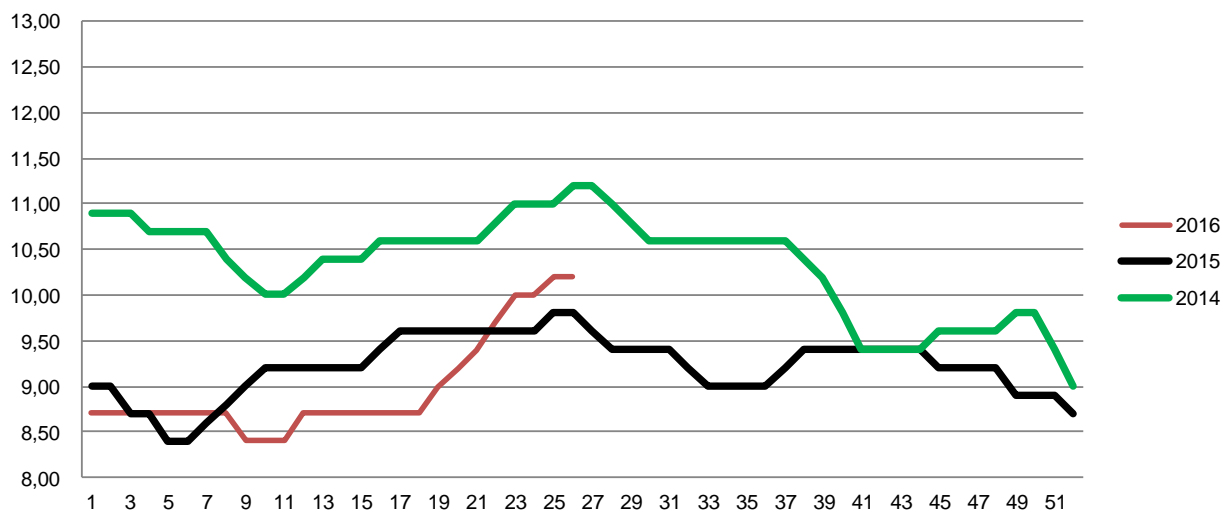

Live hog prices dressed weight

Weight interval	DKK / Kg	
	27.06.2016 – 03.07.2016	20.06.2016 – 26.06.2016
	(Week 26)	(Week 25)
50,0 - 59,9 Kg	6,20 - 7,20	6,20 - 7,20
60,0 - 69,9 Kg	8,20 - 10,05	8,20 - 10,05
70,0 - 94,9 Kg	10,20	10,20
95,0 - 95,9 Kg	10,00	10,00
96,0 - 96,9 Kg	9,60	9,60
97,0 - 97,9 Kg	9,30	9,30
98,0 - 99,9 Kg	9,00	9,00
100,0 - 109,9 Kg	7,70	7,70

Statistics	DKK / Kg	
	Week 24, 2016	Week 24, 2015
Killings - Danish Crown	285.964	299.238
Hereof sows	5.910	6.384
Average weight	85,49	85,66
Weight interval 50,0 -	5,79%	3,62%
Weight interval 70,0 -	91,16%	92,96%
Weight interval 92,0 -	3,05%	3,42%
Average meat contents	60,71	60,46
Per kg / dressed (DKK)	10,07	9,60
Per hog / dressed (DKK)	861	822

Best regards
Danish Crown

Weekly pig price – Danish Crown

Week	2016	2015	2014
1	8,70	9,00	10,90
2	8,70	9,00	10,90
3	8,70	8,70	10,90
4	8,70	8,70	10,70
5	8,70	8,40	10,70
6	8,70	8,40	10,70
7	8,70	8,60	10,70
8	8,70	8,80	10,40
9	8,40	9,00	10,20
10	8,40	9,20	10,00
11	8,40	9,20	10,00
12	8,70	9,20	10,20
13	8,70	9,20	10,40
14	8,70	9,20	10,40
15	8,70	9,20	10,40
16	8,70	9,40	10,60
17	8,70	9,60	10,60
18	8,70	9,60	10,60
19	9,00	9,60	10,60
20	9,20	9,60	10,60
21	9,40	9,60	10,60
22	9,70	9,60	10,80
23	10,00	9,60	11,00
24	10,00	9,60	11,00
25	10,20	9,80	11,00
26	10,20	9,80	11,20

Week	2016	2015	2014
27		9,60	11,20
28		9,40	11,00
29		9,40	10,80
30		9,40	10,60
31		9,40	10,60
32		9,20	10,60
33		9,00	10,60
34		9,00	10,60
35		9,00	10,60
36		9,00	10,60
37		9,20	10,60
38		9,40	10,40
39		9,40	10,20
40		9,40	9,80
41		9,40	9,40
42		9,40	9,40
43		9,40	9,40
44		9,40	9,40
45		9,20	9,60
46		9,20	9,60
47		9,20	9,60
48		9,20	9,60
49		8,90	9,80
50		8,90	9,80
51		8,90	9,40
52		8,70	9,00
Average (week)	8,98	9,22	10,35