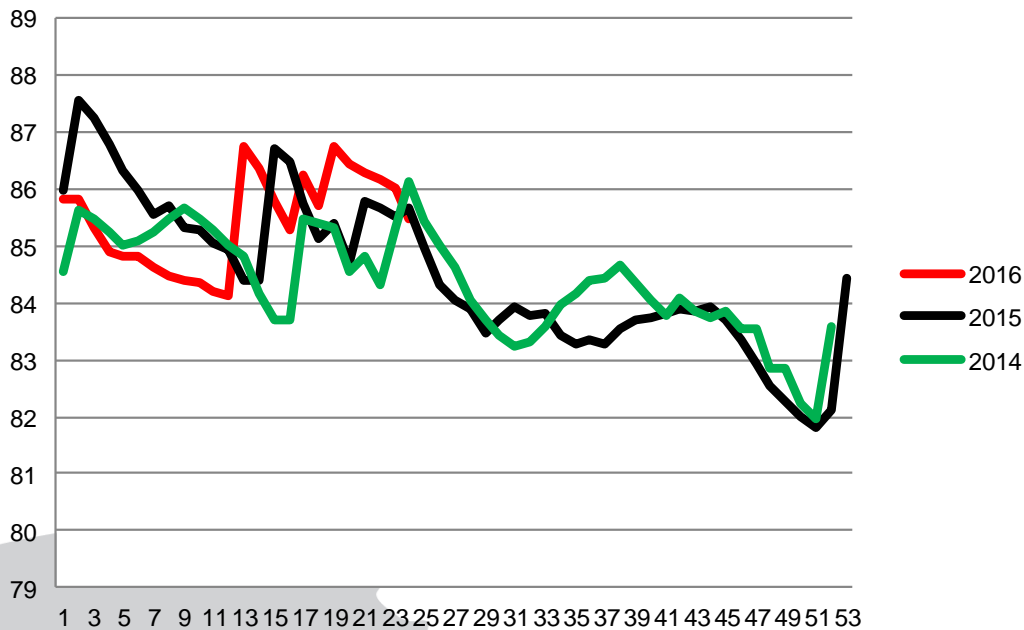

Average weight, Danish Crown (dressed) kg

Week	2016	2015	2014
1	85,81	85,98	84,55
2	85,84	87,57	85,63
3	85,32	87,26	85,49
4	84,90	86,79	85,26
5	84,80	86,31	85,03
6	84,83	85,96	85,08
7	84,61	85,55	85,25
8	84,46	85,69	85,46
9	84,41	85,32	85,68
10	84,34	85,29	85,48
11	84,19	85,05	85,27
12	84,13	84,94	85,02
13	86,75	84,41	84,80
14	86,38	84,41	84,18
15	85,77	86,72	83,71
16	85,28	86,49	83,70
17	86,26	85,73	85,47
18	85,69	85,13	85,38
19	86,76	85,39	85,31
20	86,44	84,72	84,56
21	86,27	85,77	84,80
22	86,16	85,68	84,31
23	86,03	85,51	85,33
24	85,49	85,66	86,12
25		84,98	85,45
26		84,30	85,00

Week	2016	2015	2014
27		84,04	84,64
28		83,89	84,03
29		83,47	83,69
30		83,71	83,43
31		83,94	83,22
32		83,77	83,33
33		83,80	83,57
34		83,44	83,97
35		83,29	84,18
36		83,34	84,41
37		83,26	84,45
38		83,53	84,65
39		83,69	84,37
40		83,74	84,03
41		83,82	83,78
42		83,89	84,10
43		83,84	83,85
44		83,92	83,74
45		83,71	83,84
46		83,35	83,54
47		82,93	83,54
48		82,54	82,85
49		82,27	82,86
50		82,00	82,22
51		81,81	81,97
52		82,13	83,59
53		84,43	
Average (week)		84,49	84,37
Change (week)		0,15%	2,16%

Best regards
Danish Crown