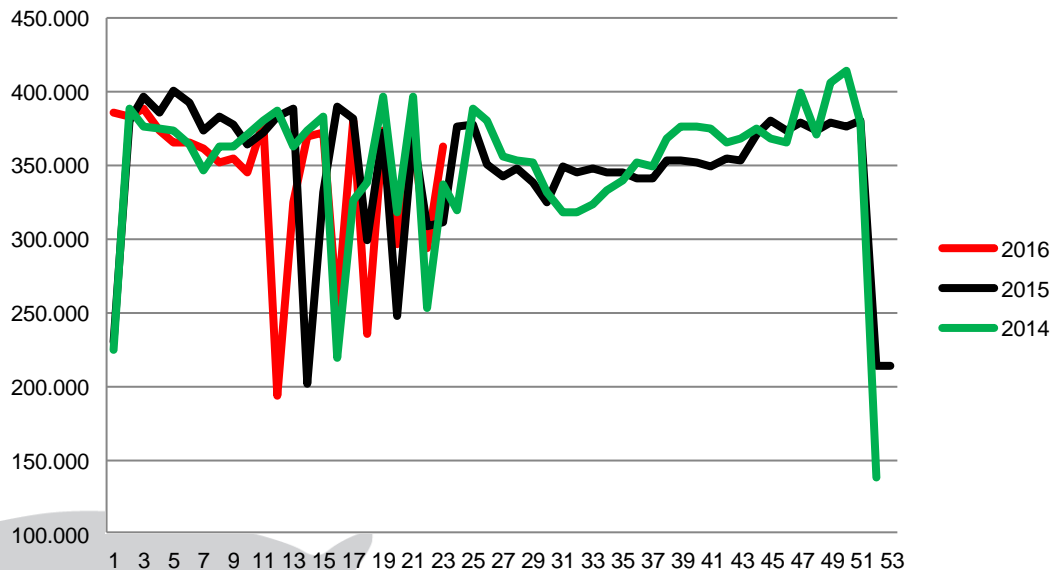

Total killings Denmark (98 % of all slaughtering's)

Week	2016	2015	2014
1	385.797	229.696	225.021
2	383.047	381.074	388.283
3	388.343	396.436	375.944
4	374.324	386.516	374.727
5	364.970	400.526	374.031
6	365.467	392.058	364.321
7	361.117	374.154	346.016
8	351.555	382.955	362.164
9	354.974	377.658	362.682
10	344.868	363.533	371.605
11	379.319	371.898	380.669
12	194.070	382.753	387.141
13	325.218	388.293	362.889
14	369.446	201.403	373.117
15	372.017	331.081	383.169
16	253.752	390.229	219.183
17	380.456	381.499	326.008
18	235.445	299.820	338.071
19	373.955	372.029	396.501
20	296.852	247.949	318.078
21	368.802	371.320	396.338
22	293.366	308.817	253.122
23	363.254	310.785	337.138
24		376.431	318.893
25		377.649	388.898
26		350.258	380.748

Week	2016	2015	2014
27		342.545	356.503
28		348.323	353.806
29		338.607	352.233
30		325.378	332.099
31		349.050	317.876
32		345.000	318.668
33		347.860	323.552
34		345.284	333.185
35		345.856	340.034
36		341.651	352.062
37		341.372	348.664
38		354.011	368.494
39		353.679	376.946
40		352.539	376.297
41		349.023	374.505
42		355.194	364.912
43		353.428	368.832
44		370.453	374.565
45		381.122	368.182
46		374.076	366.168
47		379.225	399.296
48		373.294	371.471
49		378.861	406.665
50		376.079	413.966
51		380.302	378.561
52		214.345	137.802
53		214.290	
Average (week)		348.635	351.540
Total (year)		18.263.377	18.280.101

Best regards
Danish Crown