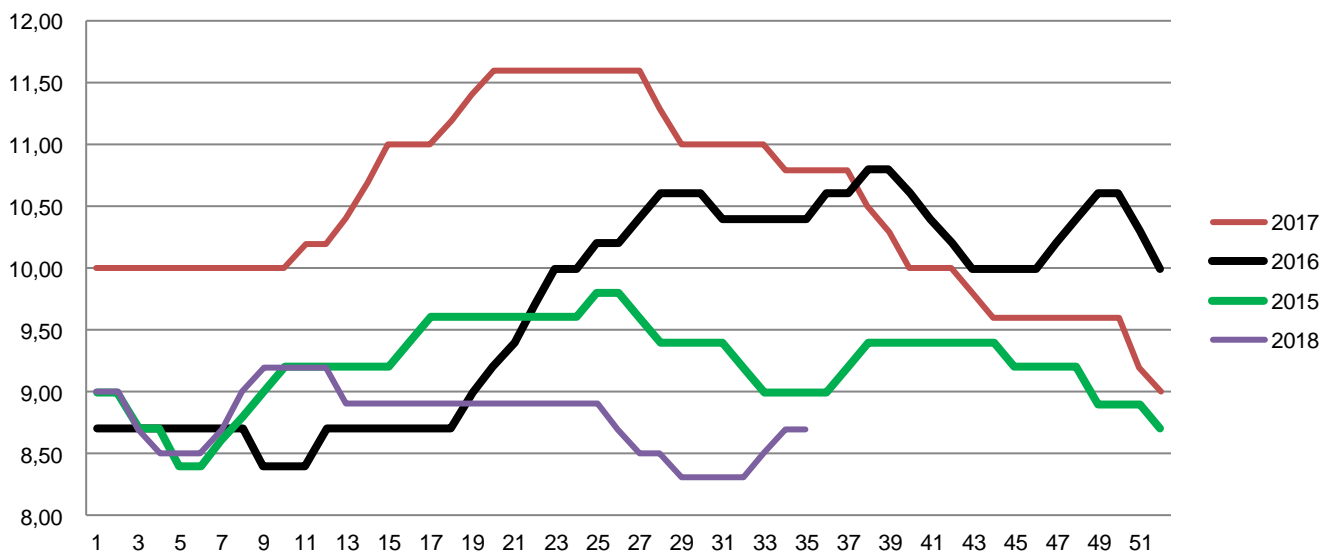

Statistics	DKK / Kg	
	Week 33, 2018	Week 33, 2017
Killings - Danish Crown	259.900	239.211
Hereof sows	4.628	5.211
Average weight	85,41	85,94
Weight interval 50,0 -	3,48%	5,16%
Weight interval 74,0 -	92,70%	90,32%
Weight interval 96,0 -	3,82%	4,51%
Average meat contents	61,24	60,85
Per kg / dressed (DKK)	8,74	11,12
Per hog / dressed (DKK)	747	956

## Weekly pig price – Danish Crown

Week	2018	2017	2016
1	9,00	10,00	8,70
2	9,00	10,00	8,70
3	8,70	10,00	8,70
4	8,50	10,00	8,70
5	8,50	10,00	8,70
6	8,50	10,00	8,70
7	8,70	10,00	8,70
8	9,00	10,00	8,70
9	9,20	10,00	8,40
10	9,20	10,00	8,40
11	9,20	10,20	8,40
12	9,20	10,20	8,70
13	8,90	10,40	8,70
14	8,90	10,70	8,70
15	8,90	11,00	8,70
16	8,90	11,00	8,70
17	8,90	11,00	8,70
18	8,90	11,20	8,70
19	8,90	11,40	9,00
20	8,90	11,60	9,20
21	8,90	11,60	9,40
22	8,90	11,60	9,70
23	8,90	11,60	10,00
24	8,90	11,60	10,00
25	8,90	11,60	10,20
26	8,70	11,60	10,20

Week	2018	2017	2016
27	8,50	11,60	10,40
28	8,50	11,30	10,60
29	8,30	11,00	10,60
30	8,30	11,00	10,60
31	8,30	11,00	10,40
32	8,30	11,00	10,40
33	8,50	11,00	10,40
34	8,70	10,80	10,40
35	8,70	10,80	10,40
36		10,80	10,60
37		10,80	10,60
38		10,50	10,80
39		10,30	10,80
40		10,00	10,60
41		10,00	10,40
42		10,00	10,20
43		9,80	10,00
44		9,60	10,00
45		9,60	10,00
46		9,60	10,00
47		9,60	10,20
48		9,60	10,40
49		9,60	10,60
50		9,60	10,60
51		9,20	10,30
52		9,00	10,00
<b>Average (week)</b>	8,78	10,49	9,69