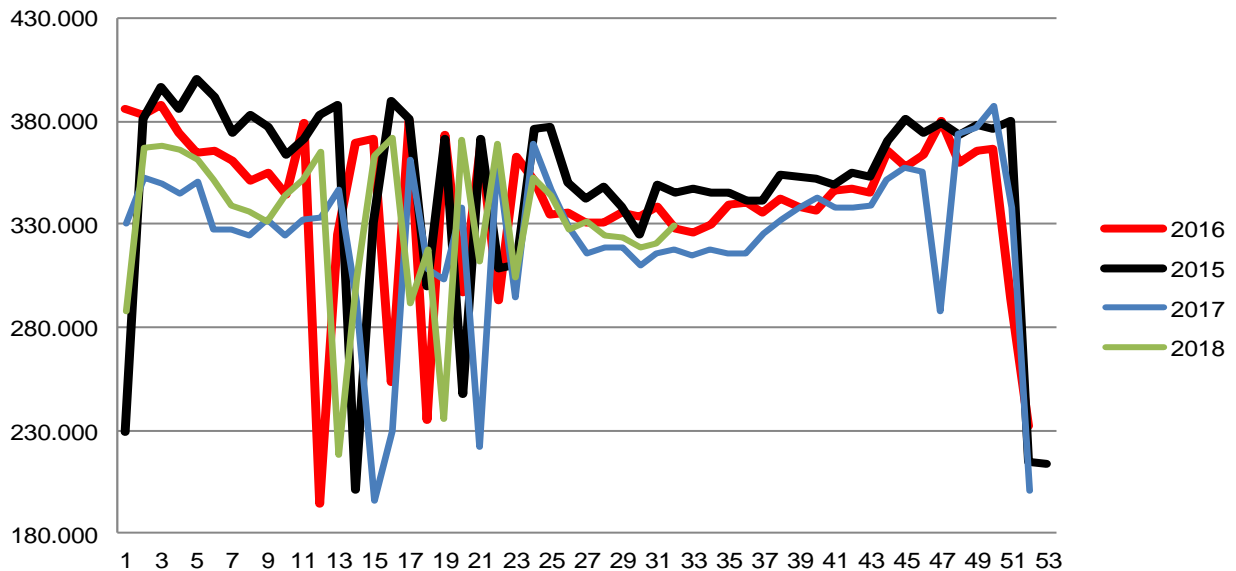

Total killings Denmark (98 % of all slaughtering's)

Week	2018	2017	2016
1	287.789	330.200	385.797
2	367.703	352.640	383.047
3	368.047	349.843	388.343
4	366.312	344.588	374.324
5	361.495	350.838	364.970
6	352.145	327.579	365.467
7	339.607	327.514	361.117
8	336.613	324.574	351.555
9	331.154	332.704	354.974
10	343.691	324.896	344.868
11	351.578	332.400	379.319
12	365.200	333.042	194.070
13	218.444	347.167	325.218
14	303.033	293.121	369.446
15	363.829	196.363	372.017
16	371.945	229.863	253.752
17	291.607	361.591	380.456
18	317.876	307.888	235.445
19	235.481	303.795	373.955
20	371.516	338.348	296.852
21	311.691	222.096	368.802
22	369.643	362.354	293.366
23	304.448	295.150	363.254
24	352.632	369.464	351.266
25	343.770	346.543	334.945
26	327.658	328.572	335.984

Week	2018	2017	2016
27	331.814	316.094	330.564
28	325.072	318.587	330.712
29	324.018	319.253	335.694
30	318.614	310.190	333.626
31	321.250	315.798	338.528
32	329.917	317.417	328.402
33		315.163	325.905
34		317.991	330.131
35		315.491	340.115
36		316.023	340.573
37		325.665	335.916
38		332.238	342.188
39		338.042	338.515
40		343.169	337.048
41		338.280	346.281
42		338.248	347.449
43		339.635	345.552
44		351.609	365.479
45		357.562	358.377
46		355.765	364.027
47		288.044	380.387
48		374.236	360.391
49		376.643	365.537
50		387.398	367.202
51		338.331	293.806
52		200.738	232.600
53			
Average (week)	331.425	324.630	340.723
Total (year)	10.605.592	16.880.743	17.717.614

Best regards
Danish Crown