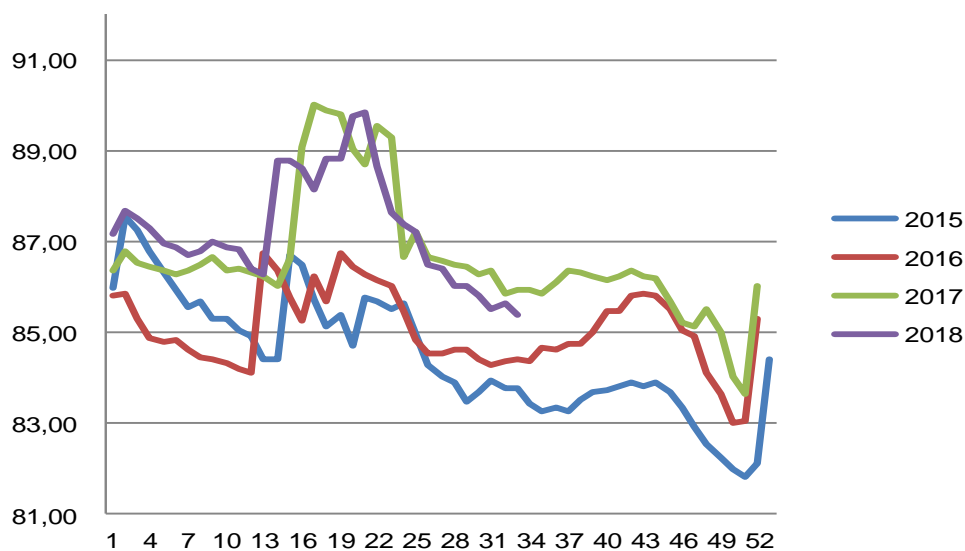

Average weight, Danish Crown (dressed) kg

Week	2018	2017	2016
1	87,18	86,39	85,81
2	87,67	86,78	85,84
3	87,52	86,55	85,32
4	87,32	86,44	84,90
5	86,95	86,39	84,80
6	86,90	86,29	84,83
7	86,71	86,36	84,61
8	86,81	86,51	84,46
9	86,99	86,65	84,41
10	86,90	86,39	84,34
11	86,82	86,40	84,19
12	86,40	86,32	84,13
13	86,27	86,26	86,75
14	88,80	86,01	86,38
15	88,77	86,63	85,77
16	88,60	89,07	85,28
17	88,16	90	86,26
18	88,83	89,88	85,69
19	88,84	89,8	86,76
20	89,77	89,05	86,44
21	89,87	88,69	86,27
22	88,65	89,55	86,16
23	87,66	89,3	86,03
24	87,40	86,66	85,49
25	87,23	87,23	84,85
26	86,49	86,68	84,54

Week	2018	2017	2016
27	86,43	86,58	84,53
28	86,02	86,51	84,65
29	86,03	86,45	84,63
30	85,80	86,29	84,43
31	85,54	86,36	84,27
32	85,64	85,85	84,36
33	85,41	85,94	84,41
34		85,93	84,37
35		85,86	84,69
36		86,11	84,62
37		86,39	84,74
38		86,34	84,75
39		86,26	85,00
40		86,16	85,47
41		86,25	85,49
42		86,37	85,81
43		86,23	85,85
44		86,20	85,83
45		85,67	85,54
46		85,24	85,05
47		85,14	84,92
48		85,54	84,12
49		85,00	83,64
50		84,05	83,00
51		83,66	83,07
52		86,05	85,30
53			
Average (week)	87,28	86,63	85,05

Best regards
Danish Crown