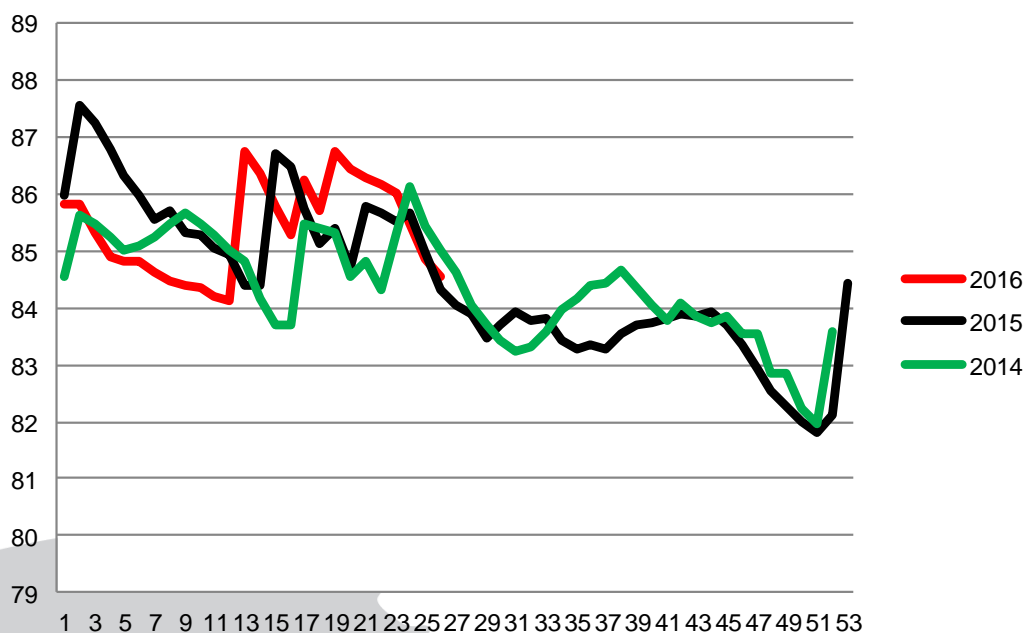

Average weight, Danish Crown (dressed) kg

Week	2016	2015	2014
1	85,81	85,98	84,55
2	85,84	87,57	85,63
3	85,32	87,26	85,49
4	84,90	86,79	85,26
5	84,80	86,31	85,03
6	84,83	85,96	85,08
7	84,61	85,55	85,25
8	84,46	85,69	85,46
9	84,41	85,32	85,68
10	84,34	85,29	85,48
11	84,19	85,05	85,27
12	84,13	84,94	85,02
13	86,75	84,41	84,80
14	86,38	84,41	84,18
15	85,77	86,72	83,71
16	85,28	86,49	83,70
17	86,26	85,73	85,47
18	85,69	85,13	85,38
19	86,76	85,39	85,31
20	86,44	84,72	84,56
21	86,27	85,77	84,80
22	86,16	85,68	84,31
23	86,03	85,51	85,33
24	85,49	85,66	86,12
25	84,85	84,98	85,45
26	84,54	84,30	85,00

Week	2016	2015	2014
27		84,04	84,64
28		83,89	84,03
29		83,47	83,69
30		83,71	83,43
31		83,94	83,22
32		83,77	83,33
33		83,80	83,57
34		83,44	83,97
35		83,29	84,18
36		83,34	84,41
37		83,26	84,45
38		83,53	84,65
39		83,69	84,37
40		83,74	84,03
41		83,82	83,78
42		83,89	84,10
43		83,84	83,85
44		83,92	83,74
45		83,71	83,84
46		83,35	83,54
47		82,93	83,54
48		82,54	82,85
49		82,27	82,86
50		82,00	82,22
51		81,81	81,97
52		82,13	83,59
53		84,43	
Average (week)		84,49	84,37
Change (week)		0,15%	2,16%

Best regards
Danish Crown