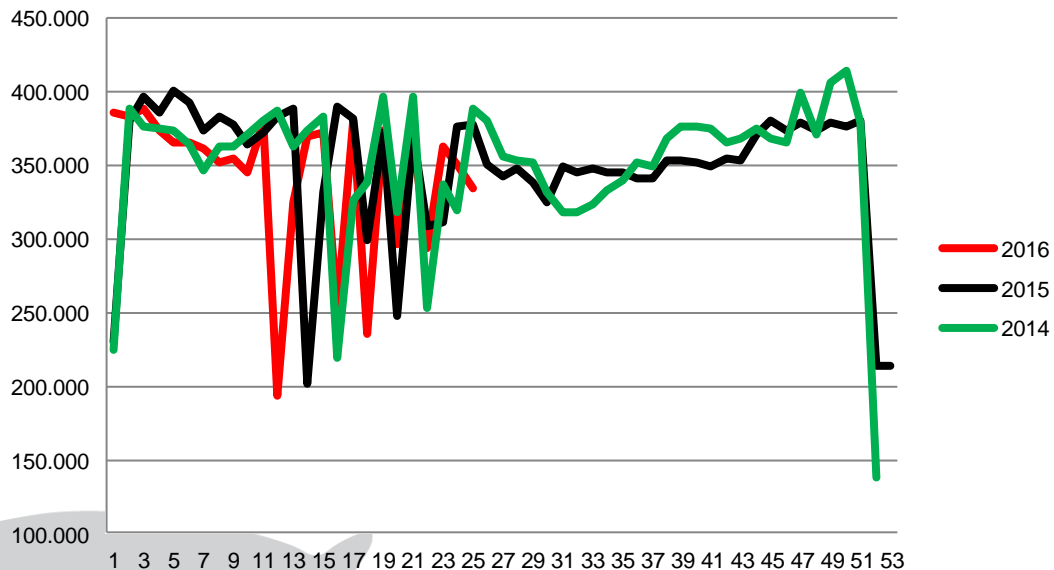

Total killings Denmark (98 % of all slaughtering's)

Week	2016	2015	2014
1	385.797	229.696	225.021
2	383.047	381.074	388.283
3	388.343	396.436	375.944
4	374.324	386.516	374.727
5	364.970	400.526	374.031
6	365.467	392.058	364.321
7	361.117	374.154	346.016
8	351.555	382.955	362.164
9	354.974	377.658	362.682
10	344.868	363.533	371.605
11	379.319	371.898	380.669
12	194.070	382.753	387.141
13	325.218	388.293	362.889
14	369.446	201.403	373.117
15	372.017	331.081	383.169
16	253.752	390.229	219.183
17	380.456	381.499	326.008
18	235.445	299.820	338.071
19	373.955	372.029	396.501
20	296.852	247.949	318.078
21	368.802	371.320	396.338
22	293.366	308.817	253.122
23	363.254	310.785	337.138
24	351.266	376.431	318.893
25	334.945	377.649	388.898
26		350.258	380.748

Week	2016	2015	2014
27		342.545	356.503
28		348.323	353.806
29		338.607	352.233
30		325.378	332.099
31		349.050	317.876
32		345.000	318.668
33		347.860	323.552
34		345.284	333.185
35		345.856	340.034
36		341.651	352.062
37		341.372	348.664
38		354.011	368.494
39		353.679	376.946
40		352.539	376.297
41		349.023	374.505
42		355.194	364.912
43		353.428	368.832
44		370.453	374.565
45		381.122	368.182
46		374.076	366.168
47		379.225	399.296
48		373.294	371.471
49		378.861	406.665
50		376.079	413.966
51		380.302	378.561
52		214.345	137.802
53		214.290	
Average (week)		348.635	351.540
Total (year)		18.263.377	18.280.101

Best regards
Danish Crown