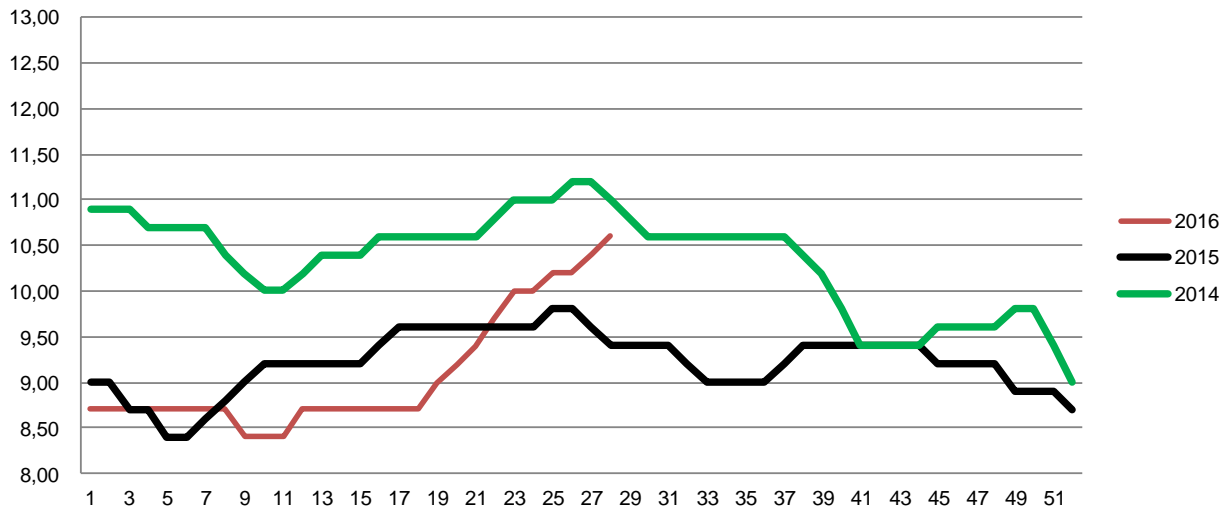

Live hog prices dressed weight

Weight interval	DKK / Kg	
	11.07.2016 – 17.07.2016	04.07.2016 – 11.07.2016
	(Week 28)	(Week 27)
50,0 - 59,9 Kg	6,60 - 7,60	6,40 - 7,40
60,0 - 69,9 Kg	8,60 - 10,45	8,40 - 10,25
70,0 - 94,9 Kg	10,60	10,40
95,0 - 95,9 Kg	10,40	10,20
96,0 - 96,9 Kg	10,00	9,80
97,0 - 97,9 Kg	9,70	9,50
98,0 - 99,9 Kg	9,40	9,20
100,0 - 109,9 Kg	8,10	7,90

Statistics	DKK / Kg	
	Week 26, 2016	Week 26, 2015
Killings - Danish Crown	261.450	276.519
Hereof sows	5.461	6.593
Average weight	84,54	84,30
Weight interval 50,0 -	4,82%	4,42%
Weight interval 70,0 -	91,47%	92,07%
Weight interval 92,0 -	3,71%	3,51%
Average meat contents	60,70	60,53
Per kg / dressed (DKK)	10,29	9,83
Per hog / dressed (DKK)	870	829

Best regards
Danish Crown

Weekly pig price – Danish Crown

Week	2016	2015	2014
1	8,70	9,00	10,90
2	8,70	9,00	10,90
3	8,70	8,70	10,90
4	8,70	8,70	10,70
5	8,70	8,40	10,70
6	8,70	8,40	10,70
7	8,70	8,60	10,70
8	8,70	8,80	10,40
9	8,40	9,00	10,20
10	8,40	9,20	10,00
11	8,40	9,20	10,00
12	8,70	9,20	10,20
13	8,70	9,20	10,40
14	8,70	9,20	10,40
15	8,70	9,20	10,40
16	8,70	9,40	10,60
17	8,70	9,60	10,60
18	8,70	9,60	10,60
19	9,00	9,60	10,60
20	9,20	9,60	10,60
21	9,40	9,60	10,60
22	9,70	9,60	10,80
23	10,00	9,60	11,00
24	10,00	9,60	11,00
25	10,20	9,80	11,00
26	10,20	9,80	11,20

Week	2016	2015	2014
27	10,40	9,60	11,20
28	10,60	9,40	11,00
29		9,40	10,80
30		9,40	10,60
31		9,40	10,60
32		9,20	10,60
33		9,00	10,60
34		9,00	10,60
35		9,00	10,60
36		9,00	10,60
37		9,20	10,60
38		9,40	10,40
39		9,40	10,20
40		9,40	9,80
41		9,40	9,40
42		9,40	9,40
43		9,40	9,40
44		9,40	9,40
45		9,20	9,60
46		9,20	9,60
47		9,20	9,60
48		9,20	9,60
49		8,90	9,80
50		8,90	9,80
51		8,90	9,40
52		8,70	9,00
Average (week)	9,09	9,22	10,35