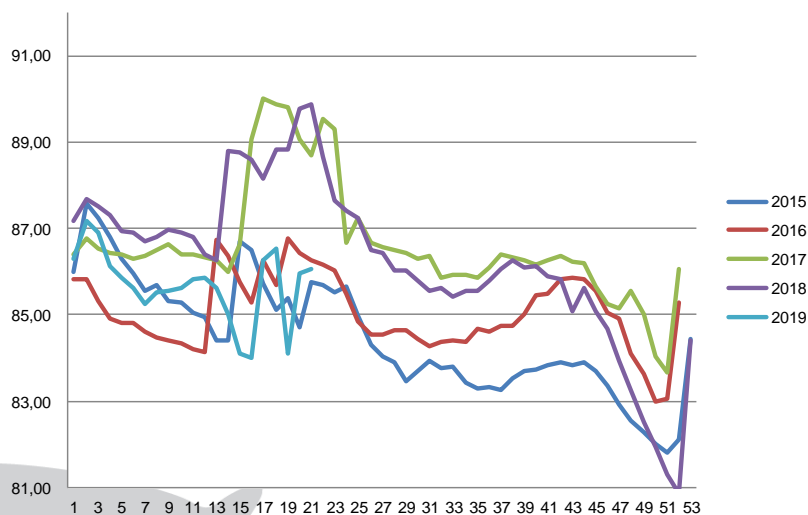

Average weight, Danish Crown (dressed) kg

Week	2019	2018
1	86,31	87,18
2	87,17	87,67
3	86,90	87,52
4	86,14	87,32
5	85,87	86,95
6	85,64	86,90
7	85,26	86,71
8	85,53	86,81
9	85,54	86,99
10	85,63	86,90
11	85,84	86,82
12	85,86	86,40
13	85,62	86,27
14	85,01	88,80
15	84,11	88,77
16	84,01	88,60
17	86,28	88,16
18	86,54	88,83
19	84,11	88,84
20	85,97	89,77
21	86,07	89,87
22		88,65
23		87,66
24		87,40
25		87,23
26		86,49

Week	2019	2018
27		86,43
28		86,02
29		86,03
30		85,80
31		85,54
32		85,64
33		85,41
34		85,56
35		85,57
36		85,78
37		86,06
38		86,26
39		86,11
40		86,12
41		85,91
42		85,82
43		85,62
44		85,08
45		84,69
46		83,94
47		83,25
48		82,53
49		81,95
50		81,31
51		80,86
52		84,41
53		
Average (week)	85,69	86,29

Best regards
Danish Crown