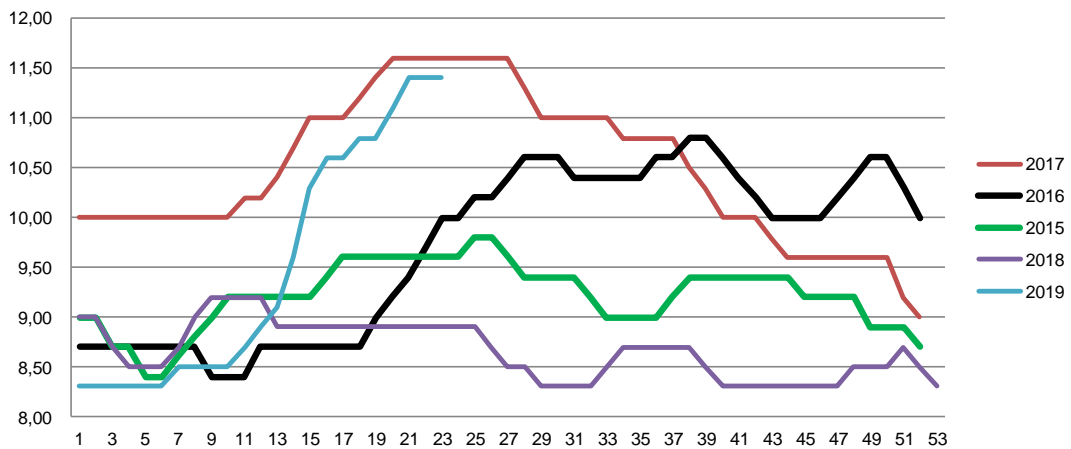

Live hog prices dressed weight

Weight interval	DKK / Kg	
	03.06.2019 – 09.06.2019 (Week 23)	27.05.2019 – 02.06.2019 (Week 22)
	50,0-54,9	7,40
55,0-59,9	8,40	8,40
60,0-69,9	9,40-11,25	9,40-11,25
70,0-95,9	11,40	11,40
96,0-96,9	11,20	11,20
97,0-97,9	11,00	11,00
98,0-98,9	10,80	10,80
99,0-99,9	10,50	10,50
100,0-100,9	10,20	10,20
101,10-104,9	9,80	9,80
105,0-109,9	9,50	9,50
Statistics	DKK / Kg	
	Week 21, 2019	Week 21, 2018
Killings - Danish Crown	241.675	244.441
Hereof sows	4.266	5.362
Average weight	86,07	89,54
Weight interval 50,0 -	3,05%	2,88%
Weight interval 67,0 -	92,25%	94,25%
Weight interval 92,0 -	4,70%	2,87%
Average meat contents	61,44	60,92
Per kg / dressed (DKK)	11,72	9,12
Per hog / dressed (DKK)	1.008	819

Best regards
Danish Crown

Weekly pig price – Danish Crown

Week	2019	2018
1	8,30	9,00
2	8,30	9,00
3	8,30	8,70
4	8,30	8,50
5	8,30	8,50
6	8,30	8,50
7	8,50	8,70
8	8,50	9,00
9	8,50	9,20
10	8,50	9,20
11	8,70	9,20
12	8,90	9,20
13	9,10	8,90
14	9,60	8,90
15	10,30	8,90
16	10,60	8,90
17	10,60	8,90
18	10,80	8,90
19	10,80	8,90
20	11,10	8,90
21	11,40	8,90
22	11,40	8,90
23	11,40	8,90
24		8,90
25		8,90
26		8,70

Best regards
Danish Crown

Average weight, Danish Crown (dressed) kg

Week	2019	2018
1	86,31	87,18
2	87,17	87,67
3	86,90	87,52
4	86,14	87,32
5	85,87	86,95
6	85,64	86,90
7	85,26	86,71
8	85,53	86,81
9	85,54	86,99
10	85,63	86,90
11	85,84	86,82
12	85,86	86,40
13	85,62	86,27
14	85,01	88,80
15	84,11	88,77
16	84,01	88,60
17	86,28	88,16
18	86,54	88,83
19	84,11	88,84
20	85,97	89,77
21	86,07	89,87
22		88,65
23		87,66
24		87,40
25		87,23
26		86,49