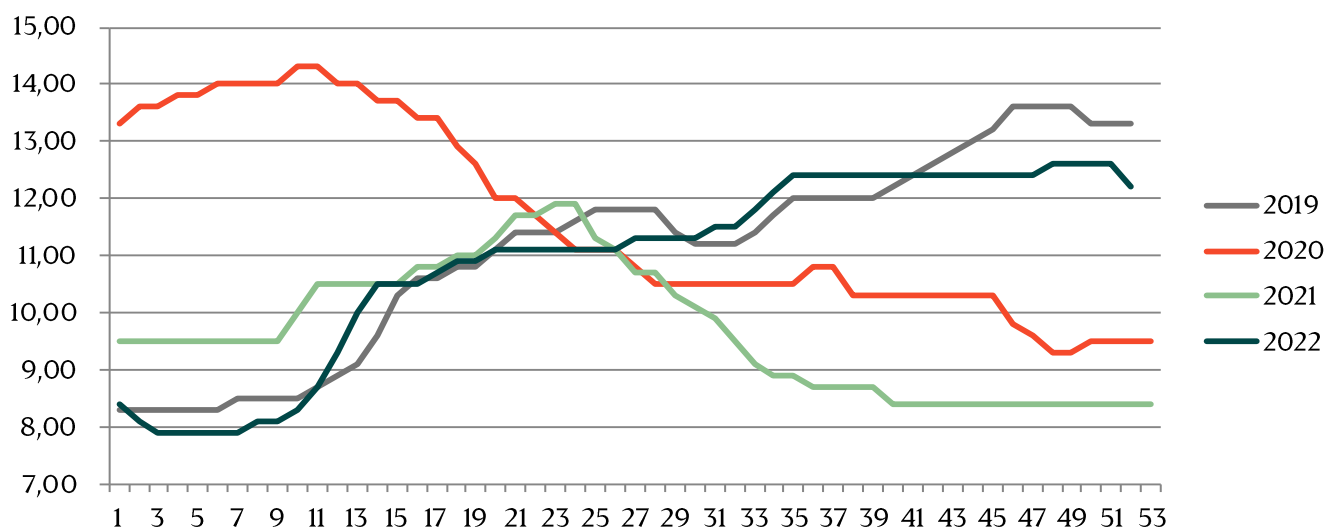

Live hog prices dressed weight

Weight interval	DKK / Kg	
	29.12.2022 - 01.01.2023 (Week 52)	19.12.2022 - 25.12.2022 (Week 51)
50,0-53,9	7,20	7,60
54,0-58,9	8,20	8,60
59,0-61,9	9,20-9,70	9,60-10,10
62,0-71,9	9,95-11,70	10,35-12,10
72,0-96,9	12,20	12,60
97,0-97,9	11,95	12,35
98,0-98,9	11,50	11,90
99,0-99,9	11,05	11,45
100,0-101,9	10,40	10,80
101,0-101,9	10,30	10,70
102,0-103,9	10,20	10,60
104,0-109,9	9,70	10,10
Statistics	Week 50.2022	Week 50, 2021
Killings - Danish Crown	242.283	264.399
Hereof sows	5.025	5.840
Average weight (dressed) kg.	86,10	88,80
Weight interval 50,0 - 71,9 Kg	2,41%	2,27%
Weight interval 72,0 - 96,9 Kg	93,18%	94,84%
Weight interval 97,0 - 109,9 Kg	4,41%	2,89%
Average meat contents	62,11	62,09
Per kg / dressed (DKK)	13,03	8,94
Per hog / dressed (DKK)	1.122	794

Best regards,
Danish Crown

Weekly pig price – Danish Crown

Week	2022	2021
1	8,4	9,5
2	8,1	9,5
3	7,9	9,5
4	7,9	9,5
5	7,9	9,5
6	7,9	9,5
7	7,9	9,5
8	8,1	9,5
9	8,1	9,5
10	8,3	10
11	8,7	10,5
12	9,3	10,5
13	10	10,5
14	10,5	10,5
15	10,5	10,5
16	10,5	10,8
17	10,7	10,8
18	10,9	11
19	10,9	11
20	11,1	11,3
21	11,1	11,7
22	11,1	11,7
23	11,1	11,9
24	11,1	11,9
25	11,1	11,3
26	11,1	11,1

Week	2021
27	10,7
28	10,7
29	10,3
30	10,1
31	9,9
32	9,5
33	9,1
34	8,9
35	8,9
36	8,7
37	8,7
38	8,7
39	8,7
40	8,4
41	8,4
42	8,4
43	8,4
44	8,4
45	8,4
46	8,4
47	8,4
48	8,4
49	8,4
50	8,4
51	8,4
52	8,4
53	8,4
Average (week)	9,70