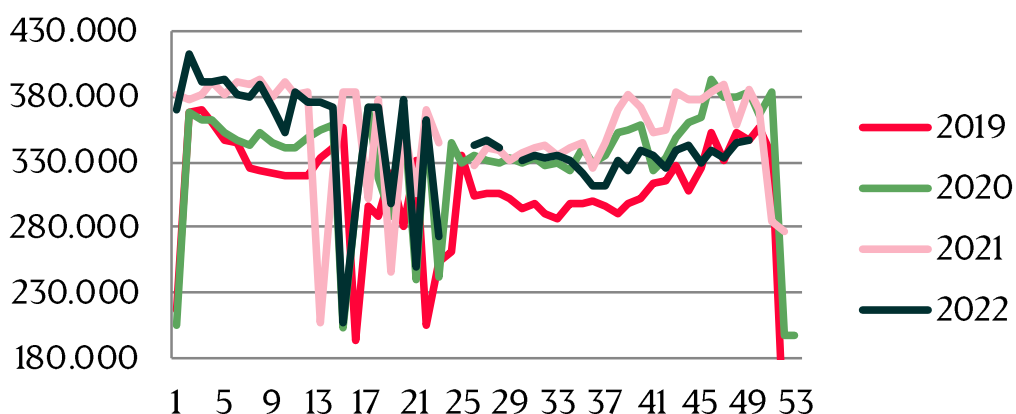

Best regards,
Danish Crown

Average weight, Danish Crown (dressed) kg

Week	2022	2021
1	92,11	91,54
2	92,11	93,52
3	91,24	93,01
4	90,64	92,73
5	89,86	91,87
6	89,15	91,45
7	88,92	90,7
8	88,63	90,21
9	88,19	89,48
10	87,91	88,85
11	87,26	88,22
12	86,59	87,33
13	86,32	88,22
14	86,13	89,63
15	85,73	89,36
16	88,34	88,37
17	88,49	87,64
18	87,7	88,25
19	87,14	87,94
20	87,4	89,01
21	86,59	89,26
22	87,55	88,47
23	87,33	88,12
24	87,54	87,94
25	86,86	87,97
26	86,83	88,32

Week		2021
27	86,6	88,32
28	86,34	88,29
29	86,30	88,3
30	86,29	88,49
31	86,07	88,67
32	86,27	88,7
33	85,90	88,98
34		89,31
35	85,88	89,22
36	86,05	89,62
37	86,39	89,65
38	86,75	89,95
39	87,17	89,78
40	87,32	89,7
41	87,5	89,68
42	87,8	90,18
43	87,8	90,06
44	87,80	90,12
45	87,70	90,09
46	87,9	89,79
47	87,80	89,43
48	87,8	89,23
49	86,80	88,79
50	86,1	
51		
52		90,57
53		
Average (week)		89,45

Best regards,
Danish Crown

Total killings Denmark (98 % of all slaughtering)

Week	2022	2021
1	370017	381415
2	412.711	377561
3	391.763	382076
4	391.586	392.344
5	394.179	380.862
6	382.366	391.853
7	379.879	389.316
8	389.319	392.803
9	372.327	380.154
10	353.142	391.261
11	383.511	381.022
12	375.829	384.207
13	376.696	206385
14	372.324	321.475
15	206.975	384.550
16	293.993	383.531
17	372.483	301.003
18	371.227	376.870
19	297.833	246.249
20	378.549	357.576
21	249.061	305.740
22	361.462	369.313
23	273.384	344.515
24		
25		
26	342.337	326.662

Week	2021
27	346.976
28	340.950
29	331.688
30	331.824
31	335.756
32	333.279
33	334.547
34	330.280
35	321.125
36	311.214
37	311.887
38	330.563
39	322.452
40	338.879
41	334.441
42	325.189
43	339.028
44	342.172
45	329.261
46	339.167
47	333.531
48	345.047
49	346.558
50	369.371
51	284.851
52	276.887
53	
Average (week)	353.703
Total (year)	17.685.147