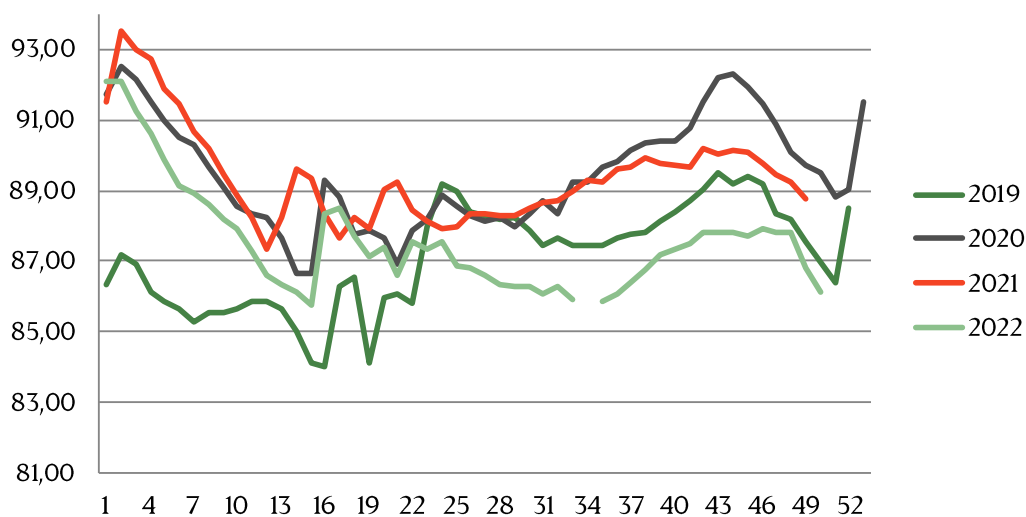

Best regards,
Danish Crown

Weekly pig price – Danish Crown

Week	2022	2021
1	8,4	9,5
2	8,1	9,5
3	7,9	9,5
4	7,9	9,5
5	7,9	9,5
6	7,9	9,5
7	7,9	9,5
8	8,1	9,5
9	8,1	9,5
10	8,3	10
11	8,7	10,5
12	9,3	10,5
13	10	10,5
14	10,5	10,5
15	10,5	10,5
16	10,5	10,8
17	10,7	10,8
18	10,9	11
19	10,9	11
20	11,1	11,3
21	11,1	11,7
22	11,1	11,7
23	11,1	11,9
24	11,1	11,9
25	11,1	11,3
26	11,1	11,1

Week	2021
27	10,7
28	10,7
29	10,3
30	10,1
31	9,9
32	9,5
33	9,1
34	8,9
35	8,9
36	8,7
37	8,7
38	8,7
39	8,7
40	8,4
41	8,4
42	8,4
43	8,4
44	8,4
45	8,4
46	8,4
47	8,4
48	8,4
49	8,4
50	8,4
51	8,4
52	8,4
53	8,4
Average (week)	9,70

Best regards,
Danish Crown

Average weight, Danish Crown (dressed) kg

Week	2022	2021
1	92,11	91,54
2	92,11	93,52
3	91,24	93,01
4	90,64	92,73
5	89,86	91,87
6	89,15	91,45
7	88,92	90,7
8	88,63	90,21
9	88,19	89,48
10	87,91	88,85
11	87,26	88,22
12	86,59	87,33
13	86,32	88,22
14	86,13	89,63
15	85,73	89,36
16	88,34	88,37
17	88,49	87,64
18	87,7	88,25
19	87,14	87,94
20	87,4	89,01
21	86,59	89,26
22	87,55	88,47
23	87,33	88,12
24	87,54	87,94
25	86,86	87,97
26	86,83	88,32

Week		2021
27	86,6	88,32
28	86,34	88,29
29	86,30	88,3
30	86,29	88,49
31	86,07	88,67
32	86,27	88,7
33	85,90	88,98
34		89,31
35	85,88	89,22
36	86,05	89,62
37	86,39	89,65
38	86,75	89,95
39	87,17	89,78
40	87,32	89,7
41	87,5	89,68
42	87,8	90,18
43	87,8	90,06
44	87,80	90,12
45	87,70	90,09
46	87,9	89,79
47	87,80	89,43
48	87,8	89,23
49	86,80	88,79
50	86,1	
51		
52		90,57
53		
Average (week)		89,45