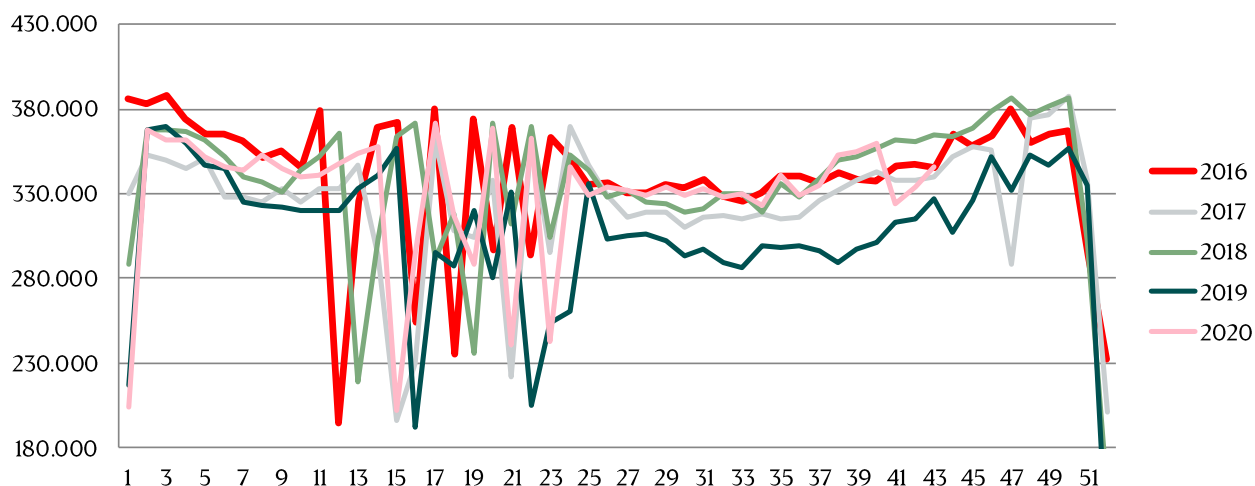

Best regards,
Danish Crown

Average weight, Danish Crown (dressed) kg

Week	2020	2019
1	91,72	86,31
2	92,53	87,17
3	92,18	86,90
4	91,54	86,14
5	91,01	85,87
6	90,49	85,64
7	90,28	85,26
8	89,66	85,53
9	89,07	85,54
10	88,53	85,63
11	88,33	85,84
12	88,23	85,86
13	87,68	85,62
14	86,65	85,01
15	86,66	84,11
16	89,32	84,01
17	88,84	86,28
18	87,77	86,54
19	87,87	84,11
20	87,64	85,97
21	86,94	86,07
22	87,87	85,80
23	88,21	87,99
24	88,87	89,18
25	88,57	88,98
26	88,28	88,40

Week	2020	2019
27	88,12	88,29
28	88,22	88,18
29	87,98	88,22
30	88,33	87,85
31	88,69	87,45
32	88,33	87,68
33	89,24	87,46
34	89,22	87,42
35	89,69	87,45
36	89,84	87,65
37	90,15	87,75
38	90,37	87,79
39	90,39	88,15
40	90,39	88,42
41	90,80	88,73
42	91,54	89,01
43	92,21	89,53
44	92,32	89,20
45		89,38
46		89,18
47		88,34
48		88,20
49		87,54
50		86,95
51		86,38
52		88,49
Average (week)	89,33	87,12

Best regards,
Danish Crown

Total killings Denmark (98 % of all slaughtering)

Week	2020	2019
1	203.768	217.081
2	367.603	367.355
3	361.313	369.764
4	361.348	359.584
5	351.634	346.402
6	345.865	344.954
7	343.499	325.222
8	352.385	322.618
9	344.474	321.585
10	340.237	319.738
11	341.090	319.738
12	348.230	320.260
13	353.750	332.764
14	357.739	340.529
15	202.219	356.482
16	294.576	192.065
17	371.519	295.046
18	317184	287.427
19	288.549	320.386
20	368.284	280.362
21	240.165	330.707
22	362.427	204.819
23	242.475	253.658
24	345.561	260.157
25	329.279	335.424
26	334.024	303.516

Best regards,
Danish Crown

Weekly slaughtering's Danish Crown Essen

Week	2020	2019
1	50.209	40.367
2	63.378	63.329
3	63.402	63.408
4	60.747	61.468
5	61.019	60.896
6	59.845	59.523
7	58.095	60.227
8	56.897	60.695
9	60.033	59.326
10	59.724	62.005
11	61.817	61.619
12	63.130	60.030
13	59.585	60.311
14	59.247	59.040
15	56.629	61.006
16	52.081	54.587
17	61.680	53.110
18	54.760	52.555
19	60.222	58.603
20	63.225	58.518
21	55.570	60.282
22	58.517	49.073
23	56.849	63.195
24	62.218	53.936
25	59.332	59.462
26	60.534	57.454