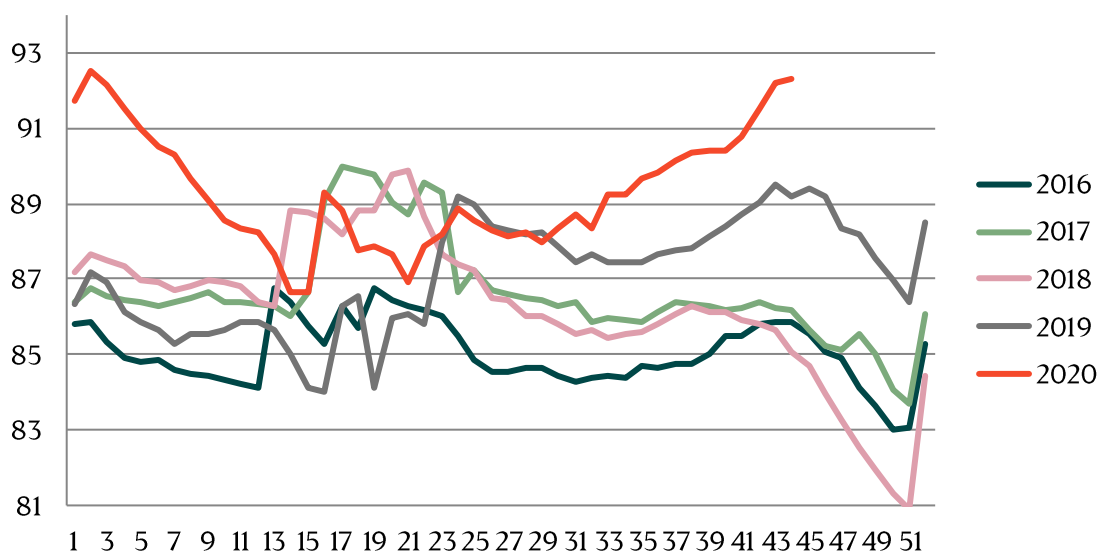

Average weight, Danish Crown (dressed) kg

Week	2020	2019
1	91,72	86,31
2	92,53	87,17
3	92,18	86,90
4	91,54	86,14
5	91,01	85,87
6	90,49	85,64
7	90,28	85,26
8	89,66	85,53
9	89,07	85,54
10	88,53	85,63
11	88,33	85,84
12	88,23	85,86
13	87,68	85,62
14	86,65	85,01
15	86,66	84,11
16	89,32	84,01
17	88,84	86,28
18	87,77	86,54
19	87,87	84,11
20	87,64	85,97
21	86,94	86,07
22	87,87	85,80
23	88,21	87,99
24	88,87	89,18
25	88,57	88,98
26	88,28	88,40

Week	2020	2019
27	88,12	88,29
28	88,22	88,18
29	87,98	88,22
30	88,33	87,85
31	88,69	87,45
32	88,33	87,68
33	89,24	87,46
34	89,22	87,42
35	89,69	87,45
36	89,84	87,65
37	90,15	87,75
38	90,37	87,79
39	90,39	88,15
40	90,39	88,42
41	90,80	88,73
42	91,54	89,01
43	92,21	89,53
44	92,32	89,20
45		89,38
46		89,18
47		88,34
48		88,20
49		87,54
50		86,95
51		86,38
52		88,49
Average (week)	89,33	87,12

Best regards,
Danish Crown