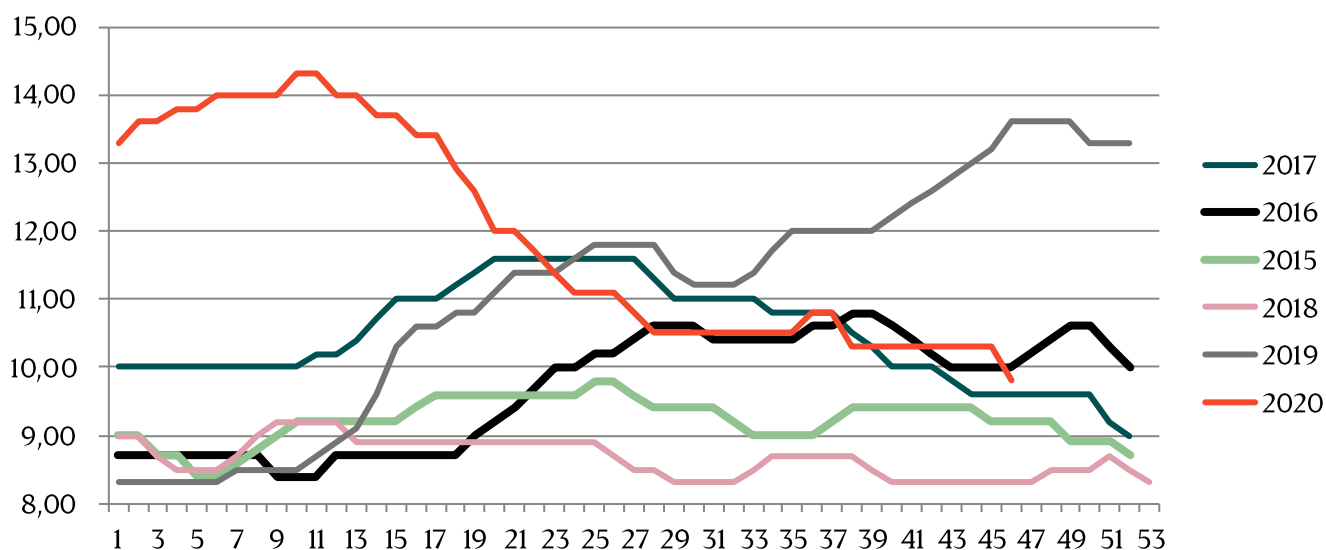

Live hog prices dressed weight

Weight interval	DKK / Kg	
	09.11.2020 -15.11.2020 (Week 46)	02.11.2020 -08.11.2020 (Week 45)
50,0-53,9	4,80	5,30
54,0-58,9	5,80	6,30
59,0-68,9	6,80-8,65	7,30-9,15
69,0-71,9	9,30	9,80
72,0-96,9	9,80	10,30
97,0-97,9	9,55	10,05
98,0-98,9	9,10	9,60
99,0-99,9	8,65	9,15
100,0-100,9	8,00	8,50
101,0-101,9	7,90	8,40
102,0-102,9	7,80	8,30
103,0-103,9	7,80	8,30
104,0-109,9	7,30	7,80
Statistics		
	Week 44, 2020	Week 44, 2019
Killings - Danish Crown	246.837	223.815
Hereof sows	4.593	3.959
Average weight (dressed) kg.	92,32	89,20
Weight interval 50,0 - 68,9 Kg	2,14%	2,46%
Weight interval 69,0 - 96,9 Kg	92,39%	90,68%
Weight interval 97,0 - 109,9 Kg	5,47%	6,85%
Average meat contents	61,58	61,33
Per kg / dressed (DKK)	10,61	13,21
Per hog / dressed (DKK)	979	1.184

Best regards,
Danish Crown

Weekly pig price – Danish Crown

Week	2020	2019
1	13,30	8,30
2	13,60	8,30
3	13,60	8,30
4	13,80	8,30
5	13,80	8,30
6	14,00	8,30
7	14,00	8,50
8	14,00	8,50
9	14,00	8,50
10	14,30	8,50
11	14,30	8,70
12	14,00	8,90
13	14,00	9,10
14	13,70	9,60
15	13,70	10,30
16	13,40	10,60
17	13,40	10,60
18	12,90	10,80
19	12,60	10,80
20	12,00	11,10
21	12,00	11,40
22	11,70	11,40
23	11,40	11,40
24	11,10	11,60
25	11,10	11,80
26	11,10	11,80

Best regards,
Danish Crown

Average weight, Danish Crown (dressed) kg

Week	2020	2019
1	91,72	86,31
2	92,53	87,17
3	92,18	86,90
4	91,54	86,14
5	91,01	85,87
6	90,49	85,64
7	90,28	85,26
8	89,66	85,53
9	89,07	85,54
10	88,53	85,63
11	88,33	85,84
12	88,23	85,86
13	87,68	85,62
14	86,65	85,01
15	86,66	84,11
16	89,32	84,01
17	88,84	86,28
18	87,77	86,54
19	87,87	84,11
20	87,64	85,97
21	86,94	86,07
22	87,87	85,80
23	88,21	87,99
24	88,87	89,18
25	88,57	88,98
26	88,28	88,40