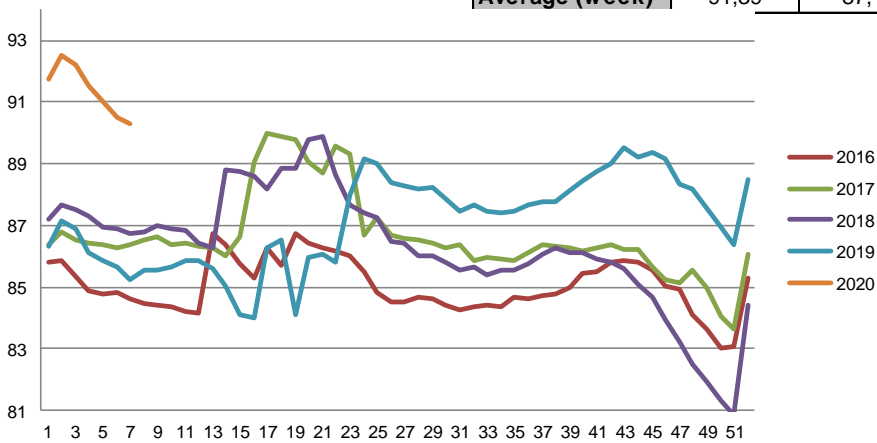

Best regards
Danish Crown

Weekly pig price – Danish Crown

Week	2020	2019
1	13,30	8,30
2	13,60	8,30
3	13,60	8,30
4	13,80	8,30
5	13,80	8,30
6	14,00	8,30
7	14,00	8,50
8	14,00	8,50
9	14,00	8,50
10		8,50
11		8,70
12		8,90
13		9,10
14		9,60
15		10,30
16		10,60
17		10,60
18		10,80
19		10,80
20		11,10
21		11,40
22		11,40
23		11,40
24		11,60
25		11,80
26		11,80

Week	2020	2019
27		11,80
28		11,80
29		11,40
30		11,20
31		11,20
32		11,20
33		11,40
34		11,70
35		12,00
36		12,00
37		12,00
38		12,00
39		12,00
40		12,20
41		12,40
42		12,60
43		12,80
44		13,00
45		13,20
46		13,60
47		13,60
48		13,60
49		13,60
50		13,30
51		13,30
52		13,30
Average (week)	13,79	11,08

Best regards
Danish Crown

Average weight, Danish Crown (dressed) kg

Week	2020	2019
1	91,72	86,31
2	92,53	87,17
3	92,18	86,90
4	91,54	86,14
5	91,01	85,87
6	90,49	85,64
7	90,28	85,26
8		85,53
9		85,54
10		85,63
11		85,84
12		85,86
13		85,62
14		85,01
15		84,11
16		84,01
17		86,28
18		86,54
19		84,11
20		85,97
21		86,07
22		85,80
23		87,99
24		89,18
25		88,98
26		88,40

Week	2020	2019
27		88,29
28		88,18
29		88,22
30		87,85
31		87,45
32		87,68
33		87,46
34		87,42
35		87,45
36		87,65
37		87,75
38		87,79
39		88,15
40		88,42
41		88,73
42		89,01
43		89,53
44		89,20
45		89,38
46		89,18
47		88,34
48		88,20
49		87,54
50		86,95
51		86,38
52		88,49
Average (week)	91,39	87,12