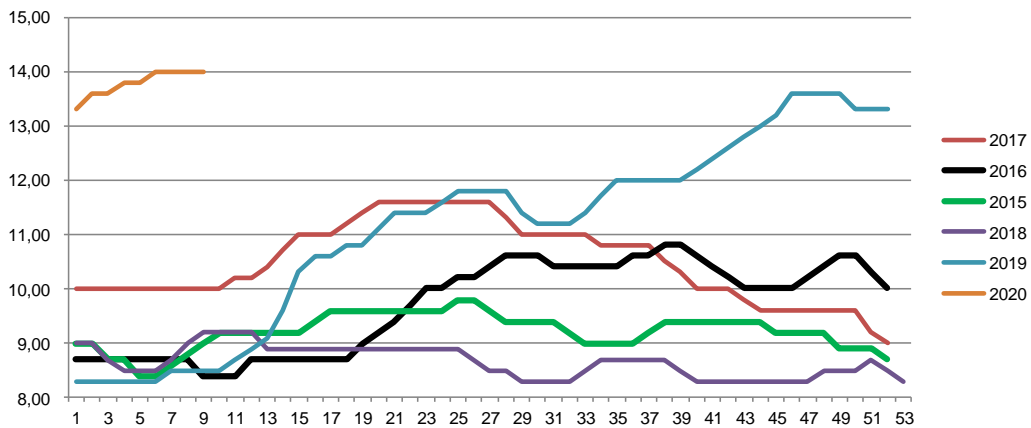

Statistics	DKK / Kg	
	Week 7, 2020	Week 7, 2019
Killings - Danish Crown	240.970	242.700
Hereof sows	3.761	4.458
Average weight (dressed) kg.	90,28	85,26
Weight interval 50,0 - 69,9 Kg	1,67%	3,51%
Weight interval 70,0 - 97,9 Kg	90,45%	91,87%
Weight interval 98,0 - 109,9 Kg	7,88%	4,63%
Average meat contents	61,36	61,37
Per kg / dressed (DKK)	14,18	8,82
Per hog / dressed (DKK)	1.280	752

Best regards
Danish Crown

Weekly pig price – Danish Crown

Week	2020	2019
1	13,30	8,30
2	13,60	8,30
3	13,60	8,30
4	13,80	8,30
5	13,80	8,30
6	14,00	8,30
7	14,00	8,50
8	14,00	8,50
9	14,00	8,50
10		8,50
11		8,70
12		8,90
13		9,10
14		9,60
15		10,30
16		10,60
17		10,60
18		10,80
19		10,80
20		11,10
21		11,40
22		11,40
23		11,40
24		11,60
25		11,80
26		11,80

Week	2020	2019
27		11,80
28		11,80
29		11,40
30		11,20
31		11,20
32		11,20
33		11,40
34		11,70
35		12,00
36		12,00
37		12,00
38		12,00
39		12,00
40		12,20
41		12,40
42		12,60
43		12,80
44		13,00
45		13,20
46		13,60
47		13,60
48		13,60
49		13,60
50		13,30
51		13,30
52		13,30
Average (week)	13,79	11,08

Best regards
Danish Crown

Average weight, Danish Crown (dressed) kg

Week	2020	2019
1	91,72	86,31
2	92,53	87,17
3	92,18	86,90
4	91,54	86,14
5	91,01	85,87
6	90,49	85,64
7	90,28	85,26
8		85,53
9		85,54
10		85,63
11		85,84
12		85,86
13		85,62
14		85,01
15		84,11
16		84,01
17		86,28
18		86,54
19		84,11
20		85,97
21		86,07
22		85,80
23		87,99
24		89,18
25		88,98
26		88,40