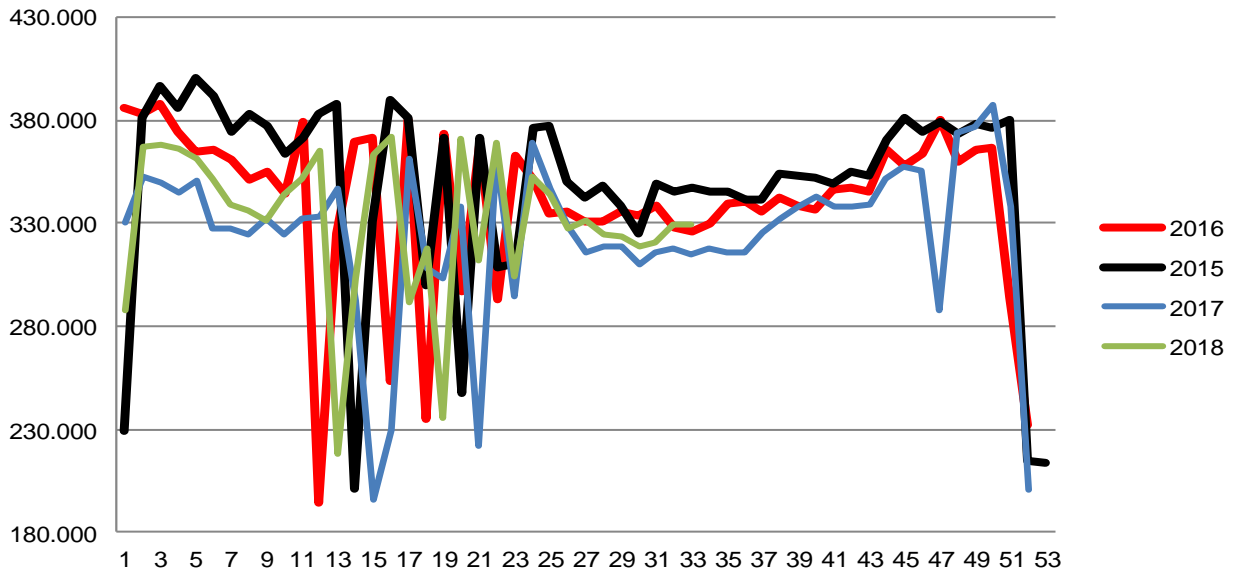

Week	2018	2017	2016
1	287.789	330.200	385.797
2	367.703	352.640	383.047
3	368.047	349.843	388.343
4	366.312	344.588	374.324
5	361.495	350.838	364.970
6	352.145	327.579	365.467
7	339.607	327.514	361.117
8	336.613	324.574	351.555
9	331.154	332.704	354.974
10	343.691	324.896	344.868
11	351.578	332.400	379.319
12	365.200	333.042	194.070
13	218.444	347.167	325.218
14	303.033	293.121	369.446
15	363.829	196.363	372.017
16	371.945	229.863	253.752
17	291.607	361.591	380.456
18	317.876	307.888	235.445
19	235.481	303.795	373.955
20	371.516	338.348	296.852
21	311.691	222.096	368.802
22	369.643	362.354	293.366
23	304.448	295.150	363.254
24	352.632	369.464	351.266
25	343.770	346.543	334.945
26	327.658	328.572	335.984

Week	2018	2017	2016
27	331.814	316.094	330.564
28	325.072	318.587	330.712
29	324.018	319.253	335.694
30	318.614	310.190	333.626
31	321.250	315.798	338.528
32	329.917	317.417	328.402
33	329.555	315.163	325.905
34		317.991	330.131
35		315.491	340.115
36		316.023	340.573
37		325.665	335.916
38		332.238	342.188
39		338.042	338.515
40		343.169	337.048
41		338.280	346.281
42		338.248	347.449
43		339.635	345.552
44		351.609	365.479
45		357.562	358.377
46		355.765	364.027
47		288.044	380.387
48		374.236	360.391
49		376.643	365.537
50		387.398	367.202
51		338.331	293.806
52		200.738	232.600
53			
Average (week)	331.368	324.630	340.723
Total (year)	10.935.147	16.880.743	17.717.614

Best regards
Danish Crown