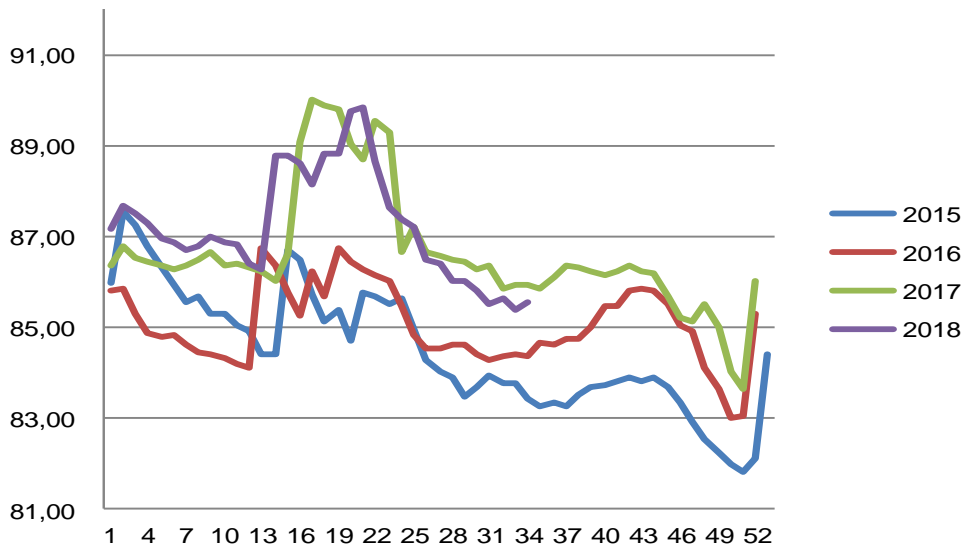

Average weight, Danish Crown (dressed) kg

Week	2018	2017	2016
1	87,18	86,39	85,81
2	87,67	86,78	85,84
3	87,52	86,55	85,32
4	87,32	86,44	84,90
5	86,95	86,39	84,80
6	86,90	86,29	84,83
7	86,71	86,36	84,61
8	86,81	86,51	84,46
9	86,99	86,65	84,41
10	86,90	86,39	84,34
11	86,82	86,40	84,19
12	86,40	86,32	84,13
13	86,27	86,26	86,75
14	88,80	86,01	86,38
15	88,77	86,63	85,77
16	88,60	89,07	85,28
17	88,16	90	86,26
18	88,83	89,88	85,69
19	88,84	89,8	86,76
20	89,77	89,05	86,44
21	89,87	88,69	86,27
22	88,65	89,55	86,16
23	87,66	89,3	86,03
24	87,40	86,66	85,49
25	87,23	87,23	84,85
26	86,49	86,68	84,54

Week	2018	2017	2016
27	86,43	86,58	84,53
28	86,02	86,51	84,65
29	86,03	86,45	84,63
30	85,80	86,29	84,43
31	85,54	86,36	84,27
32	85,64	85,85	84,36
33	85,41	85,94	84,41
34	85,56	85,93	84,37
35		85,86	84,69
36		86,11	84,62
37		86,39	84,74
38		86,34	84,75
39		86,26	85,00
40		86,16	85,47
41		86,25	85,49
42		86,37	85,81
43		86,23	85,85
44		86,20	85,83
45		85,67	85,54
46		85,24	85,05
47		85,14	84,92
48		85,54	84,12
49		85,00	83,64
50		84,05	83,00
51		83,66	83,07
52		86,05	85,30
53			
Average (week)	87,23	86,63	85,05

Best regards
Danish Crown