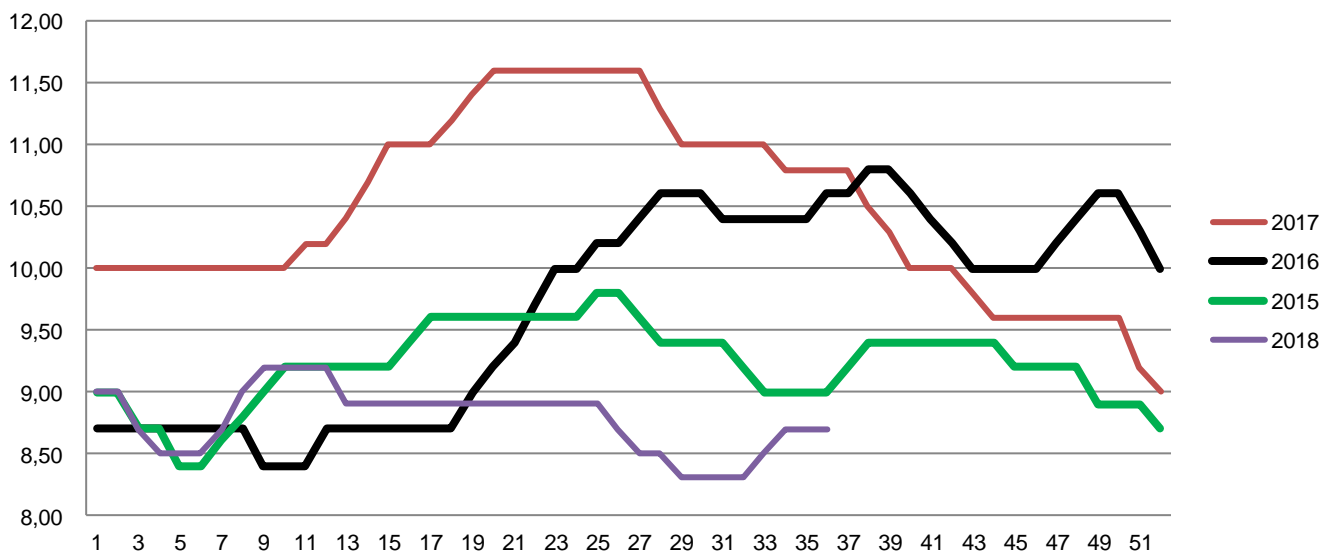

Weekly pig price – Danish Crown

Week	2018	2017	2016
1	9,00	10,00	8,70
2	9,00	10,00	8,70
3	8,70	10,00	8,70
4	8,50	10,00	8,70
5	8,50	10,00	8,70
6	8,50	10,00	8,70
7	8,70	10,00	8,70
8	9,00	10,00	8,70
9	9,20	10,00	8,40
10	9,20	10,00	8,40
11	9,20	10,20	8,40
12	9,20	10,20	8,70
13	8,90	10,40	8,70
14	8,90	10,70	8,70
15	8,90	11,00	8,70
16	8,90	11,00	8,70
17	8,90	11,00	8,70
18	8,90	11,20	8,70
19	8,90	11,40	9,00
20	8,90	11,60	9,20
21	8,90	11,60	9,40
22	8,90	11,60	9,70
23	8,90	11,60	10,00
24	8,90	11,60	10,00
25	8,90	11,60	10,20
26	8,70	11,60	10,20

Week	2018	2017	2016
27	8,50	11,60	10,40
28	8,50	11,30	10,60
29	8,30	11,00	10,60
30	8,30	11,00	10,60
31	8,30	11,00	10,40
32	8,30	11,00	10,40
33	8,50	11,00	10,40
34	8,70	10,80	10,40
35	8,70	10,80	10,40
36	8,70	10,80	10,60
37		10,80	10,60
38		10,50	10,80
39		10,30	10,80
40		10,00	10,60
41		10,00	10,40
42		10,00	10,20
43		9,80	10,00
44		9,60	10,00
45		9,60	10,00
46		9,60	10,00
47		9,60	10,20
48		9,60	10,40
49		9,60	10,60
50		9,60	10,60
51		9,20	10,30
52		9,00	10,00
Average (week)	8,78	10,49	9,69

Best regards
Danish Crown