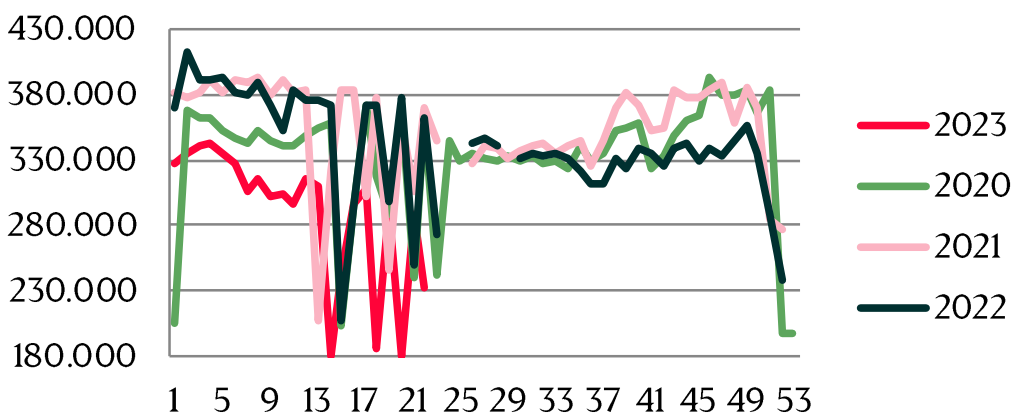

Week	2023	2022
27		11,3
28		11,3
29		11,3
30		11,3
31		11,5
32		11,5
33		11,8
34		12,1
35		12,4
36		12,4
37		12,4
38		12,4
39		12,4
40		12,4
41		12,4
42		12,4
43		12,4
44		12,4
45		12,4
46		12,4
47		12,4
48		12,6
49		12,6
50		12,6
51		12,6
52		12,2
Average (week)		

Best regards,
Danish Crown

Average weight, Danish Crown (dressed) kg

Week	2023	2022
1	88,4	92,11
2	88,5	92,11
3	87,9	91,24
4	87,5	90,64
5	87,3	89,86
6	86,8	89,15
7	86,6	88,92
8	86,6	88,63
9	86,2	88,19
10	86,2	87,91
11	85,7	87,26
12	85,4	86,59
13	85	86,32
14	85,2	86,13
15	88,4	85,73
16	88,5	88,34
17	87,4	88,49
18	87,6	87,7
19	87,5	87,14
20	87	87,4
21	88	86,59
22	88,1	87,55
23	88,3	87,33
24		87,54
25		86,86
26		86,83

Week	2023	2022
27		86,6
28		86,34
29		86,30
30		86,29
31		86,07
32		86,27
33		85,90
34		
35		85,88
36		86,05
37		86,39
38		86,75
39		87,17
40		87,32
41		87,5
42		87,8
43		87,8
44		87,80
45		87,70
46		87,9
47		87,80
48		87,8
49		86,80
50		86,1
51		85,90
52		87,6
53		
Average (week)		

Best regards,
Danish Crown

Total killings Denmark (98 % of all slaughtering)

Week	2023	2022	Week	2023	2022
1	327.208	370017	27		346.976
2	334.785	412.711	28		340.950
3	339.861	391.763	29		
4	342.823	391.586	30		331.824
5	335.876	394.179	31		335.756
6	326.686	382.366	32		333.279
7	306.676	379.879	33		334.547
8	315.066	389.319	34		330.280
9	301192	372.327	35		321.125
10	304.322	353.142	36		311.214
11	295.416	383.511	37		311.887
12	315.105	375.829	38		330.563
13	309.608	376.696	39		322452
14	178.632	372.324	40		338.879
15	242.033	206.975	41		334.441
16	296.528	293.993	42		325.189
17	307.310	372.483	43		339.028
18	185.636	371.227	44		342.172
19	291.673	297.833	45		329.261
20	179.053	378.549	46		339.167
21	288.986	249.061	47		333.531
22	231.809	361.462	48		345.047
23		273.384	49		356.279
24			50		334.355
25			51		288.904
26		342.337	52		236.903
			53		
			Average (week)		
			Total (year)		