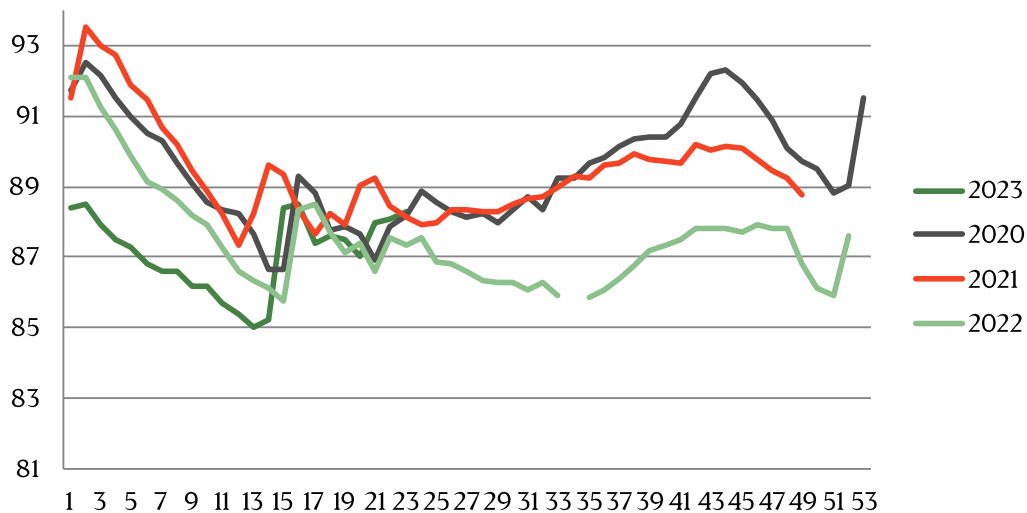

Best regards,

Danish Crown

Weekly pig price – Danish Crown

Week	2023	2022
1	12	8,4
2	11,7	8,1
3	11,7	7,9
4	11,3	7,9
5	11,1	7,9
6	11,1	7,9
7	11,4	7,9
8	11,8	8,1
9	12	8,1
10	12	8,3
11	12	8,7
12	12,2	9,3
13	12,8	10
14	13	10,5
15	13,3	10,5
16	13,5	10,5
17	13,8	10,7
18	13,97	10,9
19	14,29	10,9
20	13,8	11,1
21	13,8	11,1
22	13,8	11,1
23	13,8	11,1
24	13,8	11,1
25		11,1
26		11,1

Week	2023	2022
27		11,3
28		11,3
29		11,3
30		11,3
31		11,5
32		11,5
33		11,8
34		12,1
35		12,4
36		12,4
37		12,4
38		12,4
39		12,4
40		12,4
41		12,4
42		12,4
43		12,4
44		12,4
45		12,4
46		12,4
47		12,4
48		12,6
49		12,6
50		12,6
51		12,6
52		12,2
Average (week)		

Best regards,
Danish Crown

Average weight, Danish Crown (dressed) kg

Week	2023	2022
1	88,4	92,11
2	88,5	92,11
3	87,9	91,24
4	87,5	90,64
5	87,3	89,86
6	86,8	89,15
7	86,6	88,92
8	86,6	88,63
9	86,2	88,19
10	86,2	87,91
11	85,7	87,26
12	85,4	86,59
13	85	86,32
14	85,2	86,13
15	88,4	85,73
16	88,5	88,34
17	87,4	88,49
18	87,6	87,7
19	87,5	87,14
20	87	87,4
21	88	86,59
22	88,1	87,55
23	88,3	87,33
24		87,54
25		86,86
26		86,83

Week	2023	2022
27		86,6
28		86,34
29		86,30
30		86,29
31		86,07
32		86,27
33		85,90
34		
35		85,88
36		86,05
37		86,39
38		86,75
39		87,17
40		87,32
41		87,5
42		87,8
43		87,8
44		87,80
45		87,70
46		87,9
47		87,80
48		87,8
49		86,80
50		86,1
51		85,90
52		87,6
53		
Average (week)		