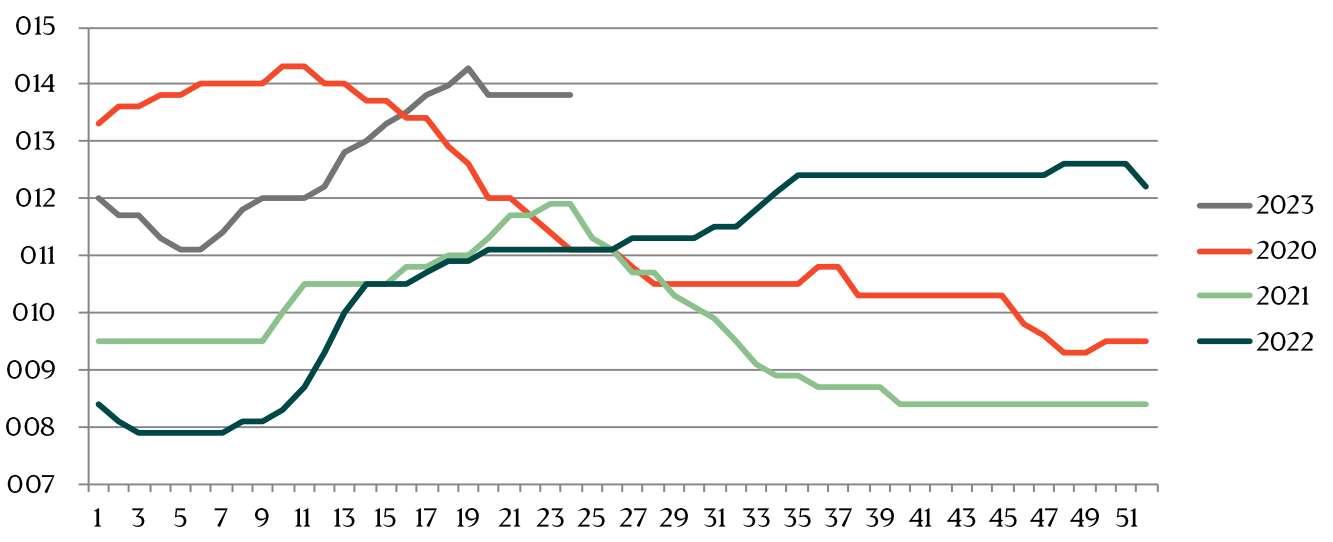

Live hog prices dressed weight

Weight interval	DKK / Kg	
	19.06.2023 - 25.06.2023 (Week25)	12.06.2023 - 16.06.2023 (Week24)
50,0-59,9	8,80-9,80	8,80-9,80
60,0-62,9	10,80-11,30	10,80-11,30
63,0-65,9	11,55-12,05	11,55-12,05
66,0-68,9	12,20-12,50	12,20-12,50
69,0-72,9	12,65-13,30	12,65-13,30
73,0-97,9	13,80	13,80
98,0-98,9	13,55	13,55
99,0-99,9	13,10	13,10
100,0-100,9	12,65	12,65
101,0-101,9	12,00	12,00
102,0-103,9	11,90	11,90
103,0-104,9	11,80	11,80
105,0-109,9	11,30	11,30
Statistics	Week 23, 2023	Week 23, 2022
Killings - Danish Crown	170.710	193.150
Hereof sows	4.030	4.950
Average weight (dressed) kg.	88,30	87,30
Weight interval 50,0 - 69,9 Kg	1,69%	2,86%
Weight interval 70,0 - 94,9 Kg	92,75%	94,16%
Weight interval 95,0 - 109,9 Kg	5,56%	2,98%
Average meat contents	59,56	62,50
Per kg / dressed (DKK)	14,28	11,68
Per hog / dressed (DKK)	1.261	1.020

Best regards,

Danish Crown

Weekly pig price – Danish Crown

Week	2023	2022
1	12	8,4
2	11,7	8,1
3	11,7	7,9
4	11,3	7,9
5	11,1	7,9
6	11,1	7,9
7	11,4	7,9
8	11,8	8,1
9	12	8,1
10	12	8,3
11	12	8,7
12	12,2	9,3
13	12,8	10
14	13	10,5
15	13,3	10,5
16	13,5	10,5
17	13,8	10,7
18	13,97	10,9
19	14,29	10,9
20	13,8	11,1
21	13,8	11,1
22	13,8	11,1
23	13,8	11,1
24	13,8	11,1
25		11,1
26		11,1

Week	2023	2022
27		11,3
28		11,3
29		11,3
30		11,3
31		11,5
32		11,5
33		11,8
34		12,1
35		12,4
36		12,4
37		12,4
38		12,4
39		12,4
40		12,4
41		12,4
42		12,4
43		12,4
44		12,4
45		12,4
46		12,4
47		12,4
48		12,6
49		12,6
50		12,6
51		12,6
52		12,2
Average (week)		

Best regards,
Danish Crown

Average weight, Danish Crown (dressed) kg

Week	2023	2022
1	88,4	92,11
2	88,5	92,11
3	87,9	91,24
4	87,5	90,64
5	87,3	89,86
6	86,8	89,15
7	86,6	88,92
8	86,6	88,63
9	86,2	88,19
10	86,2	87,91
11	85,7	87,26
12	85,4	86,59
13	85	86,32
14	85,2	86,13
15	88,4	85,73
16	88,5	88,34
17	87,4	88,49
18	87,6	87,7
19	87,5	87,14
20	87	87,4
21	88	86,59
22	88,1	87,55
23	88,3	87,33
24		87,54
25		86,86
26		86,83