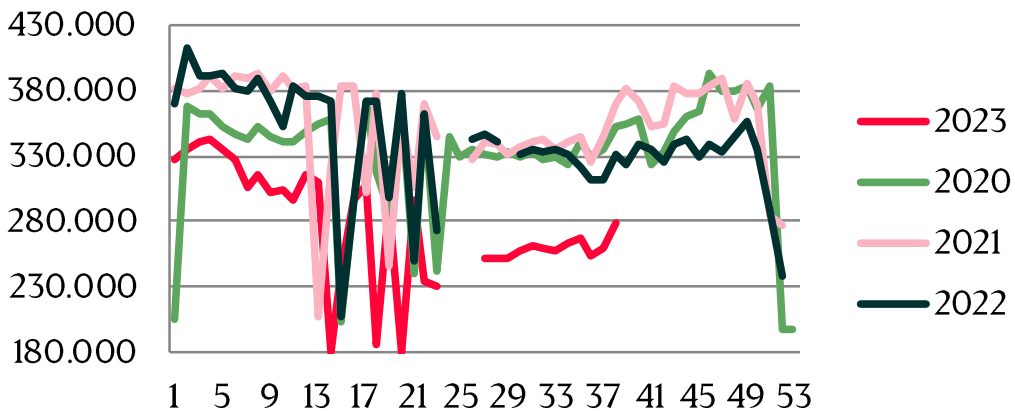

Total killings Denmark (98 % of all slaughtering)

Week	2023	2022	Week	2023	2022
1	327.208	370017	27	251353	346.976
2	334.785	412.711	28	251.801	340.950
3	339.861	391.763	29	250.353	
4	342.823	391.586	30	256.281	331.824
5	335.876	394.179	31	261.268	335.756
6	326.686	382.366	32	259.387	333.279
7	306.676	379.879	33	256.385	334.547
8	315.066	389.319	34	262.859	330.280
9	301192	372.327	35	267.714	321.125
10	304.322	353.142	36	254.002	311.214
11	295.416	383.511	37	259.382	311.887
12	315.105	375.829	38	278.798	330.563
13	309.608	376.696	39		322452
14	178.632	372.324	40		338.879
15	242.033	206.975	41		334.441
16	296.528	293.993	42		325.189
17	307.310	372.483	43		339.028
18	185.636	371.227	44		342.172
19	291.673	297.833	45		329.261
20	179.053	378.549	46		339.167
21	295.803	249.061	47		333.531
22	233.718	361.462	48		345.047
23	229.817	273.384	49		356.279
24			50		334.355
25			51		288.904
26		342.337	52		236.903
			53		
			Average (week)		
			Total (year)		

Best regards,
Danish Crown