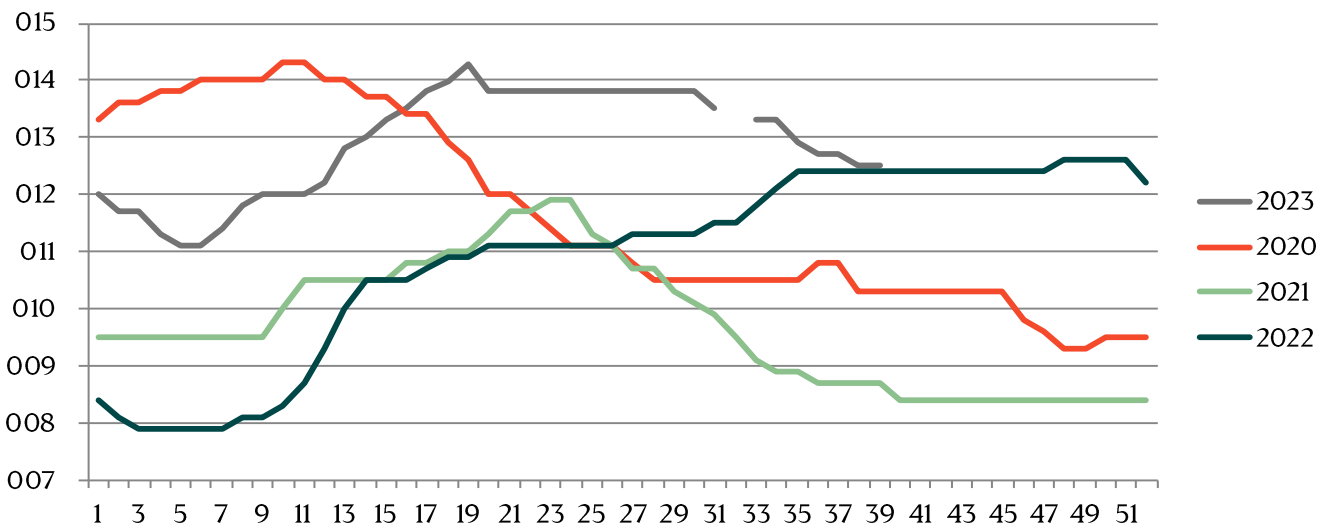

Live hog prices dressed weight

Weight interval	DKK / Kg	
	09.10.2023 -15.10.2023 (Week41)	02.10.2023 -08.10.2023 (Week40)
50,0-59,9	7,50-8,50	7,50-8,50
60,0-62,9	9,50-10,00	9,50-10,00
63,0-65,9	10,25-10,75	10,25-10,75
66,0-68,9	10,90-11,20	10,90-11,20
69,0-72,9	11,35-12,00	11,35-12,00
73,0-97,9	12,50	12,50
98,0-98,9	12,25	12,25
99,0-99,9	11,80	11,80
100,0-100,9	11,35	11,35
101,0-101,9	10,70	10,70
102,0-103,9	10,60	10,60
103,0-104,9	10,50	10,50
105,0-109,9	10,00	10,00
Statistics		
	Week 39, 2023	Week39, 2022
Killings - Danish Crown	207.996	233.310
Hereof sows	4.876	5.205
Average weight (dressed) kg.	88,20	87,20
Weight interval 50,0 - 69,9 Kg	2,60%	2,20%
Weight interval 70,0 - 94,9 Kg	93,13%	92,66%
Weight interval 95,0 - 109,9 Kg	4,27%	5,14%
Average meat contents	59,76	62,40
Per kg / dressed (DKK)	13,05	12,78
Per hog / dressed (DKK)	1.151	1.114

Best regards,

Danish Crown

Weekly pig price – Danish Crown

Week	2023	2022
1	12	8,4
2	11,7	8,1
3	11,7	7,9
4	11,3	7,9
5	11,1	7,9
6	11,1	7,9
7	11,4	7,9
8	11,8	8,1
9	12	8,1
10	12	8,3
11	12	8,7
12	12,2	9,3
13	12,8	10
14	13	10,5
15	13,3	10,5
16	13,5	10,5
17	13,8	10,7
18	13,97	10,9
19	14,29	10,9
20	13,8	11,1
21	13,8	11,1
22	13,8	11,1
23	13,8	11,1
24	13,8	11,1
25	13,8	11,1
26	13,8	11,1

Week	2023	2022
27	13,8	11,3
28	13,8	11,3
29	13,8	11,3
30	13,8	11,3
31	13,5	11,5
32		11,5
33	13,3	11,8
34	13,3	12,1
35	12,9	12,4
36	12,7	12,4
37	12,7	12,4
38	12,5	12,4
39	12,5	12,4
40		12,4
41		12,4
42		12,4
43		12,4
44		12,4
45		12,4
46		12,4
47		12,4
48		12,6
49		12,6
50		12,6
51		12,6
52		12,2
Average (week)		