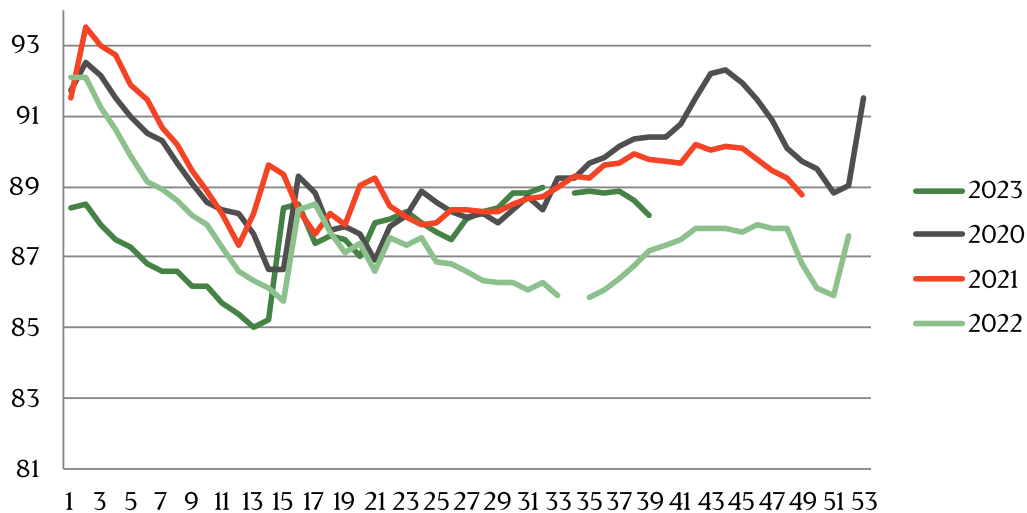

Best regards,

Danish Crown

Weekly pig price – Danish Crown

Week	2023	2022
1	12	8,4
2	11,7	8,1
3	11,7	7,9
4	11,3	7,9
5	11,1	7,9
6	11,1	7,9
7	11,4	7,9
8	11,8	8,1
9	12	8,1
10	12	8,3
11	12	8,7
12	12,2	9,3
13	12,8	10
14	13	10,5
15	13,3	10,5
16	13,5	10,5
17	13,8	10,7
18	13,97	10,9
19	14,29	10,9
20	13,8	11,1
21	13,8	11,1
22	13,8	11,1
23	13,8	11,1
24	13,8	11,1
25	13,8	11,1
26	13,8	11,1

Week	2023	2022
27	13,8	11,3
28	13,8	11,3
29	13,8	11,3
30	13,8	11,3
31	13,5	11,5
32		11,5
33	13,3	11,8
34	13,3	12,1
35	12,9	12,4
36	12,7	12,4
37	12,7	12,4
38	12,5	12,4
39	12,5	12,4
40		12,4
41		12,4
42		12,4
43		12,4
44		12,4
45		12,4
46		12,4
47		12,4
48		12,6
49		12,6
50		12,6
51		12,6
52		12,2
Average (week)		

Best regards,
Danish Crown

Average weight, Danish Crown (dressed) kg

Week	2023	2022
1	88,4	92,11
2	88,5	92,11
3	87,9	91,24
4	87,5	90,64
5	87,3	89,86
6	86,8	89,15
7	86,6	88,92
8	86,6	88,63
9	86,2	88,19
10	86,2	87,91
11	85,7	87,26
12	85,4	86,59
13	85	86,32
14	85,2	86,13
15	88,4	85,73
16	88,5	88,34
17	87,4	88,49
18	87,6	87,7
19	87,5	87,14
20	87	87,4
21	88	86,59
22	88,1	87,55
23	88,3	87,33
24	88	87,54
25	87,7	86,86
26	87,5	86,83

Week	2023	2022
27	88,1	86,6
28	88,3	86,34
29	88,4	86,30
30	88,8	86,29
31	88,8	86,07
32	89	86,27
33		85,90
34	88,8	
35	88,9	85,88
36	88,8	86,05
37	88,9	86,39
38	88,6	86,75
39	88,2	87,17
40		87,32
41		87,5
42		87,8
43		87,8
44		87,80
45		87,70
46		87,9
47		87,80
48		87,8
49		86,80
50		86,1
51		85,90
52		87,6
53		
Average (week)		