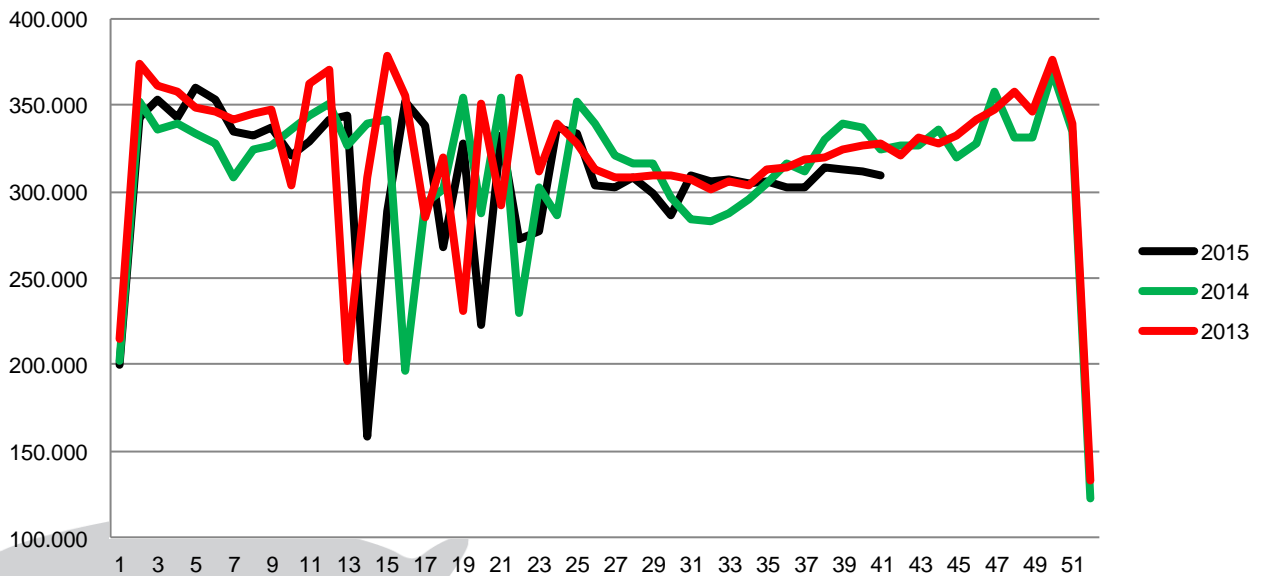

Week	2015	2014	2013
27	302.900	320.700	309.000
28	308.700	316.700	308.200
29	299.700	316.400	309.800
30	286.400	296.500	309.800
31	309.400	284.100	307.700
32	305.700	283.000	301.500
33	307.800	287.100	305.700
34	305.000	295.600	304.200
35	305.800	304.400	312.600
36	302.200	316.000	314.100
37	302.500	312.000	318.400
38	314.100	330.400	320.300
39	313.400	339.900	324.500
40	312.000	337.800	326.400
41	309.400	324.300	327.600
42		326.800	321.200
43		326.400	331.000
44		336.300	328.600
45		319.600	333.200
46		328.500	341.700
47		357.700	347.300
48		331.600	358.400
49		331.400	346.600
50		369.900	376.400
51		334.800	339.500
52		123.000	133.000
Average (week)	309.602	314.263	321.438
Total (year)		16.341.700	16.714.800
Change (week)	-1,48%	-2,23%	-1,45%

Best regards
Danish Crown