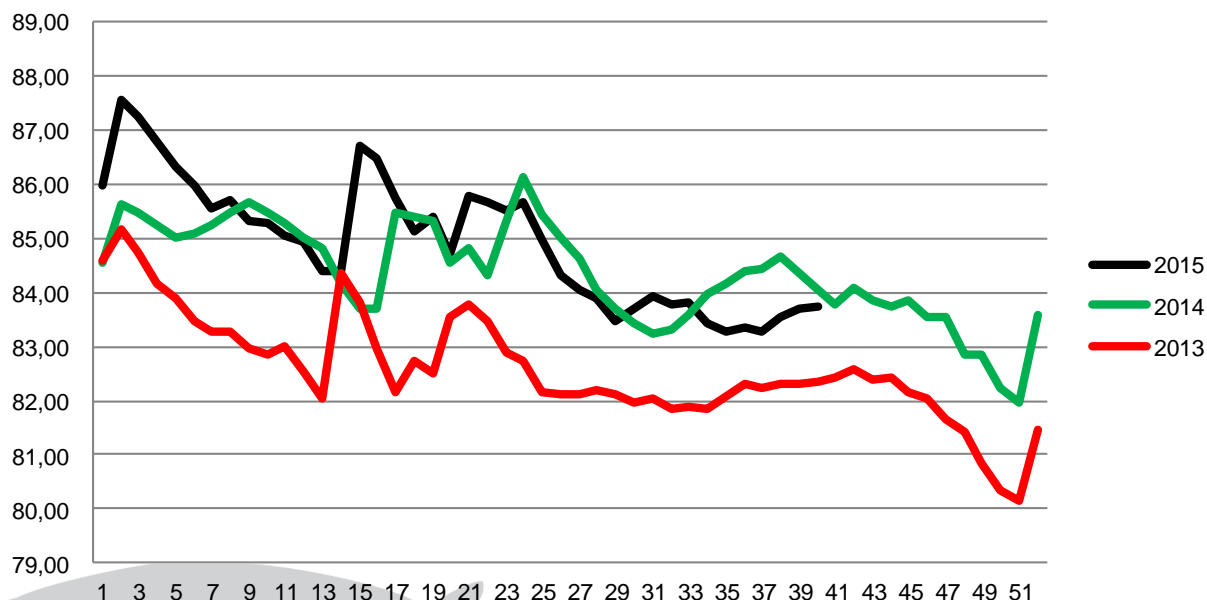

Average weight (dressed) kg

Week	2015	2014	2013
1	85,98	84,55	84,57
2	87,57	85,63	85,16
3	87,26	85,49	84,76
4	86,79	85,26	84,16
5	86,31	85,03	83,89
6	85,96	85,08	83,47
7	85,55	85,25	83,29
8	85,69	85,46	83,29
9	85,32	85,68	82,95
10	85,29	85,48	82,84
11	85,05	85,27	82,99
12	84,94	85,02	82,53
13	84,41	84,80	82,05
14	84,41	84,18	84,34
15	86,72	83,71	83,81
16	86,49	83,70	82,96
17	85,73	85,47	82,17
18	85,13	85,38	82,73
19	85,39	85,31	82,50
20	84,72	84,56	83,54
21	85,77	84,80	83,76
22	85,68	84,31	83,46
23	85,51	85,33	82,88
24	85,66	86,12	82,75
25	84,98	85,45	82,16
26	84,30	85,00	82,13

Week	2015	2014	2013
27	84,04	84,64	82,10
28	83,89	84,03	82,19
29	83,47	83,69	82,10
30	83,71	83,43	81,97
31	83,94	83,22	82,03
32	83,77	83,33	81,84
33	83,80	83,57	81,90
34	83,44	83,97	81,85
35	83,29	84,18	82,06
36	83,34	84,41	82,30
37	83,26	84,45	82,23
38	83,53	84,65	82,32
39	83,69	84,37	82,32
40	83,74	84,03	82,36
41		83,78	82,42
42		84,10	82,57
43		83,85	82,40
44		83,74	82,44
45		83,84	82,17
46		83,54	82,04
47		83,54	81,65
48		82,85	81,41
49		82,86	80,83
50		82,22	80,35
51		81,97	80,16
52		83,59	81,46
Average (week)	84,94	84,37	82,59
Change (week)	0,67%	2,16%	0,95%

Best regards
Danish Crown