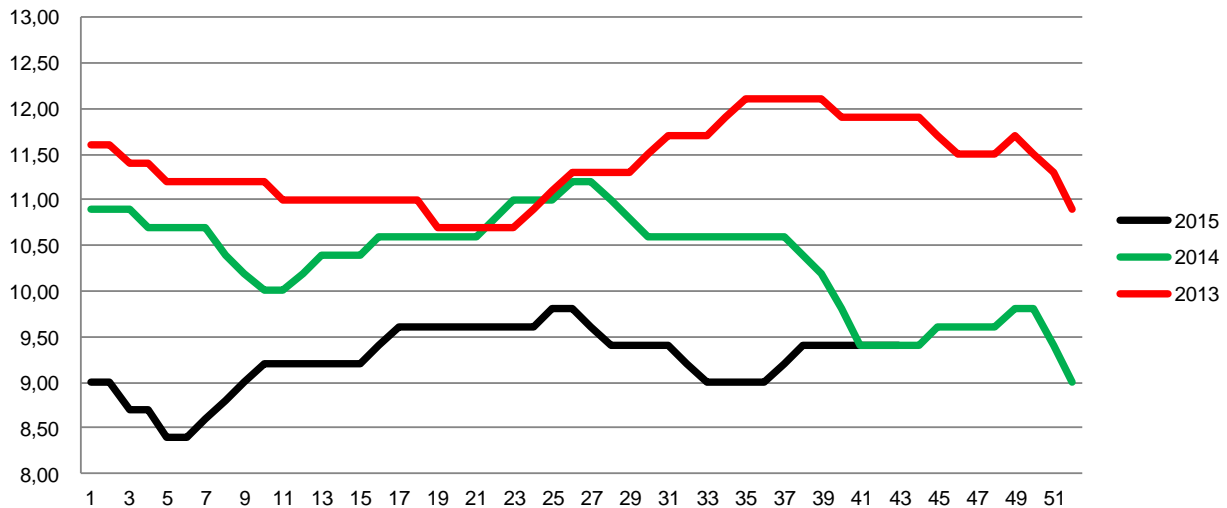

Weekly pig price - DC

Week	2015	2014	2013
1	9,00	10,90	11,60
2	9,00	10,90	11,60
3	8,70	10,90	11,40
4	8,70	10,70	11,40
5	8,40	10,70	11,20
6	8,40	10,70	11,20
7	8,60	10,70	11,20
8	8,80	10,40	11,20
9	9,00	10,20	11,20
10	9,20	10,00	11,20
11	9,20	10,00	11,00
12	9,20	10,20	11,00
13	9,20	10,40	11,00
14	9,20	10,40	11,00
15	9,20	10,40	11,00
16	9,40	10,60	11,00
17	9,60	10,60	11,00
18	9,60	10,60	11,00
19	9,60	10,60	10,70
20	9,60	10,60	10,70
21	9,60	10,60	10,70
22	9,60	10,80	10,70
23	9,60	11,00	10,70
24	9,60	11,00	10,90
25	9,80	11,00	11,10
26	9,80	11,20	11,30

Week	2015	2014	2013
27	9,60	11,20	11,30
28	9,40	11,00	11,30
29	9,40	10,80	11,30
30	9,40	10,60	11,50
31	9,40	10,60	11,70
32	9,20	10,60	11,70
33	9,00	10,60	11,70
34	9,00	10,60	11,90
35	9,00	10,60	12,10
36	9,00	10,60	12,10
37	9,20	10,60	12,10
38	9,40	10,40	12,10
39	9,40	10,20	12,10
40	9,40	9,80	11,90
41	9,40	9,40	11,90
42	9,40	9,40	11,90
43	9,40	9,40	11,90
44		9,40	11,90
45		9,60	11,70
46		9,60	11,50
47		9,60	11,50
48		9,60	11,50
49		9,80	11,70
50		9,80	11,50
51		9,40	11,30
52		9,00	10,90
Average (week)	9,25	10,35	11,38

Best regards
Danish Crown