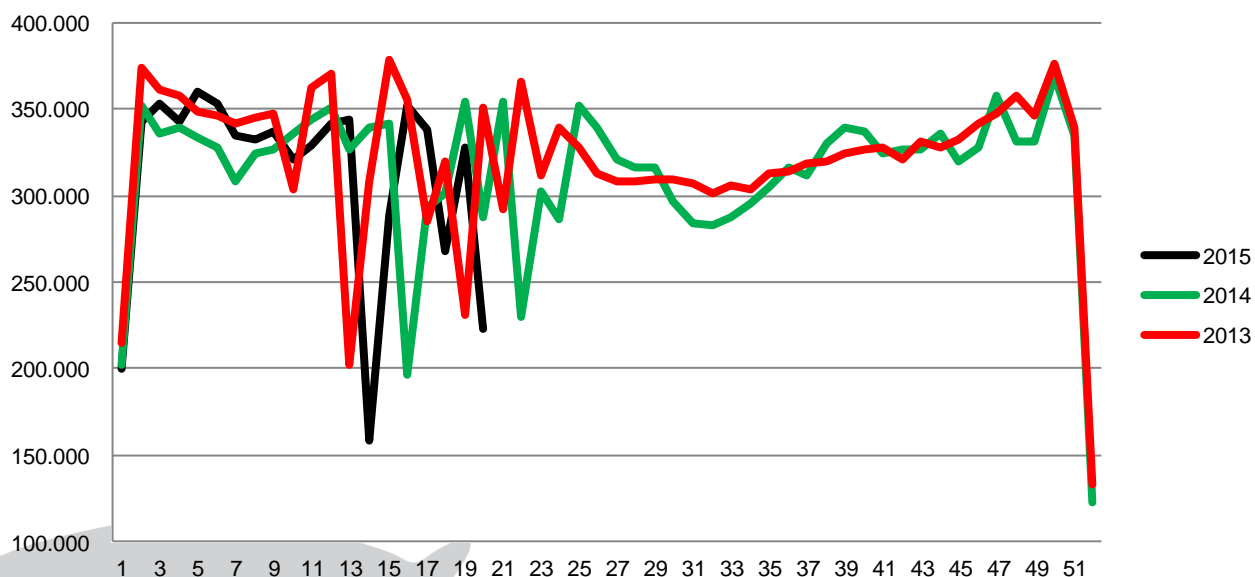

Total killings / DK co-ops

Week	2015	2014	2013
1	200.400	202.500	214.900
2	342.700	352.500	374.100
3	353.200	336.400	361.500
4	342.900	339.300	358.400
5	360.800	333.400	348.900
6	353.600	327.900	346.200
7	334.800	308.600	341.900
8	332.700	324.600	344.900
9	337.400	326.900	347.100
10	321.000	336.600	303.400
11	329.100	344.600	363.200
12	342.000	350.700	370.800
13	343.900	326.900	202.300
14	158.400	339.200	309.000
15	289.000	341.400	378.600
16	352.000	196.900	356.100
17	338.200	293.100	285.000
18	268.500	301.800	319.600
19	328.300	354.900	231.200
20	222.900	287.600	350.900
21		354.900	291.800
22		230.400	365.600
23		302.100	312.400
24		286.100	339.700
25		352.000	327.500
26		339.500	313.100

Week	2015	2014	2013
27		320.700	309.000
28		316.700	308.200
29		316.400	309.800
30		296.500	309.800
31		284.100	307.700
32		283.000	301.500
33		287.100	305.700
34		295.600	304.200
35		304.400	312.600
36		316.000	314.100
37		312.000	318.400
38		330.400	320.300
39		339.900	324.500
40		337.800	326.400
41		324.300	327.600
42		326.800	321.200
43		326.400	331.000
44		336.300	328.600
45		319.600	333.200
46		328.500	341.700
47		357.700	347.300
48		331.600	358.400
49		331.400	346.600
50		369.900	376.400
51		334.800	339.500
52		123.000	133.000
Average (week)	312.590	314.263	321.438
Total (year)		16.341.700	16.714.800
Change (week)	-0,53%	-2,23%	-1,45%

Best regards
Danish Crown