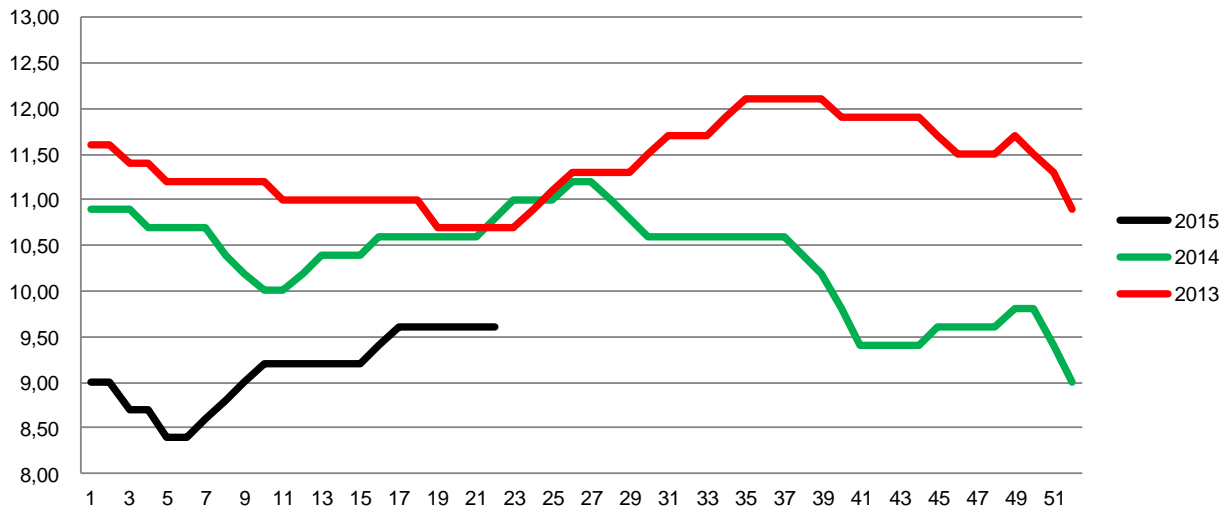

Live hog prices dressed weight

Weight interval	DKK / Kg	
	25.05.2015 – 31.05.2015	18.05.2015 – 24.05.2015
	(Week 22)	(Week 21)
50,0 - 59,9 Kg	5,60 - 6,60	5,60 - 6,60
60,0 - 69,9 Kg	7,60 - 9,45	7,60 - 9,45
70,0 - 89,9 Kg	9,60	9,60
90,0 - 90,9 Kg	9,60	9,60
91,0 - 92,9 Kg	9,60	9,60
93,0 - 93,9 Kg	9,60	9,60
94,0 - 94,9 Kg	9,60	9,60
95,0 - 95,9 Kg	9,40	9,40
96,0 - 96,9 Kg	9,00	9,00
97,0 - 97,9 Kg	8,70	8,70
98,0 - 99,9 Kg	8,40	8,40
100,0 - 109,9 Kg	7,10	7,10

Statistics	Week 20, 2015	Week 20, 2014
Killings - Danish Crown	194.348	255.121
Hereof sows	3.807	5.551
Total killings - DK Co-ops	222.900	287.600
Average weight	84,72	84,56
Weight interval 50,0 -	5,22%	4,60%
Weight interval 70,0 -	91,12%	89,83%
Weight interval 92,0 -	3,66%	5,57%
Average meat contents	60,57	60,44
Average price before production levy:		
Per kg / dressed (DKK)	9,66	10,60
Per hog / dressed (DKK)	818	896

Best regards
Danish Crown

Weekly pig price - DC

Week	2015	2014	2013
1	9,00	10,90	11,60
2	9,00	10,90	11,60
3	8,70	10,90	11,40
4	8,70	10,70	11,40
5	8,40	10,70	11,20
6	8,40	10,70	11,20
7	8,60	10,70	11,20
8	8,80	10,40	11,20
9	9,00	10,20	11,20
10	9,20	10,00	11,20
11	9,20	10,00	11,00
12	9,20	10,20	11,00
13	9,20	10,40	11,00
14	9,20	10,40	11,00
15	9,20	10,40	11,00
16	9,40	10,60	11,00
17	9,60	10,60	11,00
18	9,60	10,60	11,00
19	9,60	10,60	10,70
20	9,60	10,60	10,70
21	9,60	10,60	10,70
22	9,60	10,80	10,70
23		11,00	10,70
24		11,00	10,90
25		11,00	11,10
26		11,20	11,30

Week	2015	2014	2013
27		11,20	11,30
28		11,00	11,30
29		10,80	11,30
30		10,60	11,50
31		10,60	11,70
32		10,60	11,70
33		10,60	11,70
34		10,60	11,90
35		10,60	12,10
36		10,60	12,10
37		10,60	12,10
38		10,40	12,10
39		10,20	12,10
40		9,80	11,90
41		9,40	11,90
42		9,40	11,90
43		9,40	11,90
44		9,40	11,90
45		9,60	11,70
46		9,60	11,50
47		9,60	11,50
48		9,60	11,50
49		9,80	11,70
50		9,80	11,50
51		9,40	11,30
52		9,00	10,90
Average (week)	9,13	10,35	11,38