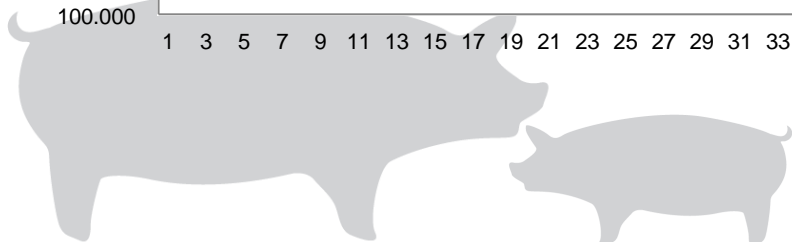

Total killings / DK co-ops

Week	2015	2014	2013
1	200.400	202.500	214.900
2	342.700	352.500	374.100
3	353.200	336.400	361.500
4	342.900	339.300	358.400
5	360.800	333.400	348.900
6	353.600	327.900	346.200
7	334.800	308.600	341.900
8	332.700	324.600	344.900
9	337.400	326.900	347.100
10	321.000	336.600	303.400
11	329.100	344.600	363.200
12	342.000	350.700	370.800
13	343.900	326.900	202.300
14	158.400	339.200	309.000
15	289.000	341.400	378.600
16	352.000	196.900	356.100
17	338.200	293.100	285.000
18	268.500	301.800	319.600
19	328.300	354.900	231.200
20	222.900	287.600	350.900
21		354.900	291.800
22		230.400	365.600
23		302.100	312.400
24		286.100	339.700
25		352.000	327.500
26		339.500	313.100

Week	2015	2014	2013
27		320.700	309.000
28		316.700	308.200
29		316.400	309.800
30		296.500	309.800
31		284.100	307.700
32		283.000	301.500
33		287.100	305.700
34		295.600	304.200
35		304.400	312.600
36		316.000	314.100
37		312.000	318.400
38		330.400	320.300
39		339.900	324.500
40		337.800	326.400
41		324.300	327.600
42		326.800	321.200
43		326.400	331.000
44		336.300	328.600
45		319.600	333.200
46		328.500	341.700
47		357.700	347.300
48		331.600	358.400
49		331.400	346.600
50		369.900	376.400
51		334.800	339.500
52		123.000	133.000
Average (week)	312.590	314.263	321.438
Total (year)		16.341.700	16.714.800
Change (week)	-0,53%	-2,23%	-1,45%

Best regards
Danish Crown