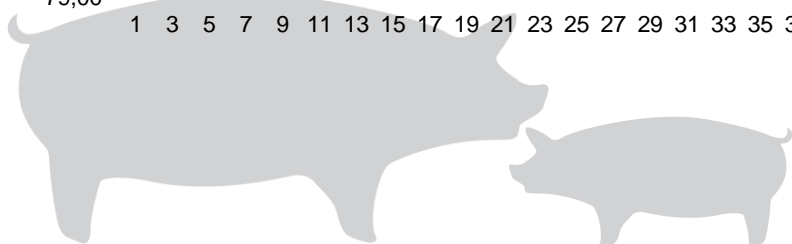

Average weight (dressed) kg

Week	2015	2014	2013
1	85,98	84,55	84,57
2	87,57	85,63	85,16
3	87,26	85,49	84,76
4	86,79	85,26	84,16
5	86,31	85,03	83,89
6	85,96	85,08	83,47
7	85,55	85,25	83,29
8	85,69	85,46	83,29
9	85,32	85,68	82,95
10	85,29	85,48	82,84
11	85,05	85,27	82,99
12	84,94	85,02	82,53
13	84,41	84,80	82,05
14	84,41	84,18	84,34
15	86,72	83,71	83,81
16	86,49	83,70	82,96
17	85,73	85,47	82,17
18	85,13	85,38	82,73
19	85,39	85,31	82,50
20		84,56	83,54
21		84,80	83,76
22		84,31	83,46
23		85,33	82,88
24		86,12	82,75
25		85,45	82,16
26		85,00	82,13

Week	2015	2014	2013
27		84,64	82,10
28		84,03	82,19
29		83,69	82,10
30		83,43	81,97
31		83,22	82,03
32		83,33	81,84
33		83,57	81,90
34		83,97	81,85
35		84,18	82,06
36		84,41	82,30
37		84,45	82,23
38		84,65	82,32
39		84,37	82,32
40		84,03	82,36
41		83,78	82,42
42		84,10	82,57
43		83,85	82,40
44		83,74	82,44
45		83,84	82,17
46		83,54	82,04
47		83,54	81,65
48		82,85	81,41
49		82,86	80,83
50		82,22	80,35
51		81,97	80,16
52		83,59	81,46
Average (week)	85,79	84,37	82,59
Change (week)	1,68%	2,16%	0,95%

Best regards
Danish Crown