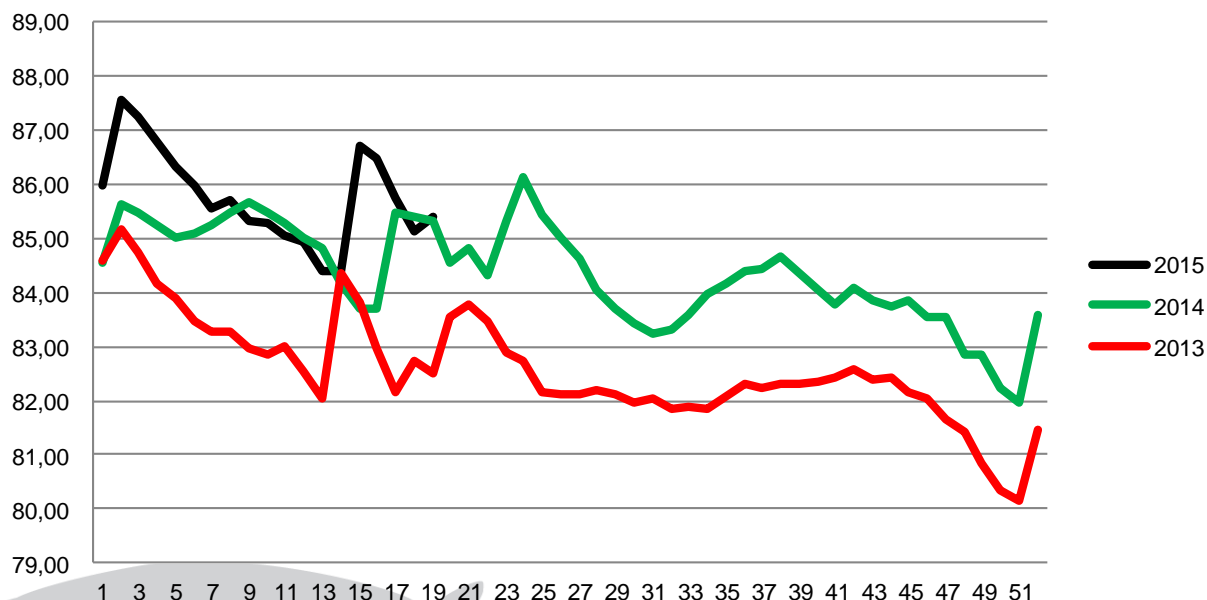

Average weight (dressed) kg

Week	2015	2014	2013
1	85,98	84,55	84,57
2	87,57	85,63	85,16
3	87,26	85,49	84,76
4	86,79	85,26	84,16
5	86,31	85,03	83,89
6	85,96	85,08	83,47
7	85,55	85,25	83,29
8	85,69	85,46	83,29
9	85,32	85,68	82,95
10	85,29	85,48	82,84
11	85,05	85,27	82,99
12	84,94	85,02	82,53
13	84,41	84,80	82,05
14	84,41	84,18	84,34
15	86,72	83,71	83,81
16	86,49	83,70	82,96
17	85,73	85,47	82,17
18	85,13	85,38	82,73
19	85,39	85,31	82,50
20		84,56	83,54
21		84,80	83,76
22		84,31	83,46
23		85,33	82,88
24		86,12	82,75
25		85,45	82,16
26		85,00	82,13

Week	2015	2014	2013
27		84,64	82,10
28		84,03	82,19
29		83,69	82,10
30		83,43	81,97
31		83,22	82,03
32		83,33	81,84
33		83,57	81,90
34		83,97	81,85
35		84,18	82,06
36		84,41	82,30
37		84,45	82,23
38		84,65	82,32
39		84,37	82,32
40		84,03	82,36
41		83,78	82,42
42		84,10	82,57
43		83,85	82,40
44		83,74	82,44
45		83,84	82,17
46		83,54	82,04
47		83,54	81,65
48		82,85	81,41
49		82,86	80,83
50		82,22	80,35
51		81,97	80,16
52		83,59	81,46
Average (week)	85,79	84,37	82,59
Change (week)	1,68%	2,16%	0,95%

Best regards
Danish Crown