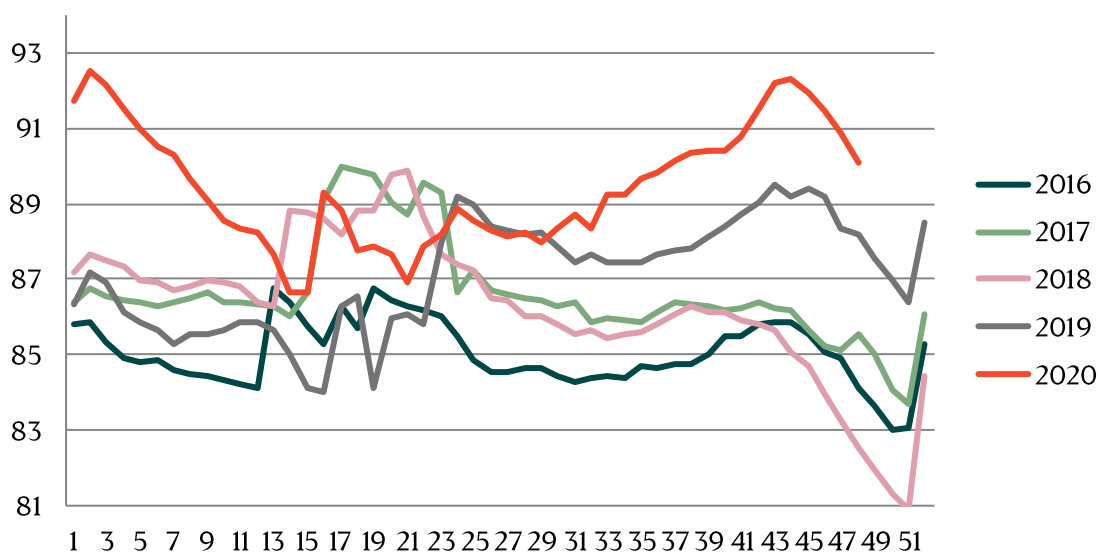

Best regards,
Danish Crown

Weekly pig price – Danish Crown

Week	2020	2019
1	13,30	8,30
2	13,60	8,30
3	13,60	8,30
4	13,80	8,30
5	13,80	8,30
6	14,00	8,30
7	14,00	8,50
8	14,00	8,50
9	14,00	8,50
10	14,30	8,50
11	14,30	8,70
12	14,00	8,90
13	14,00	9,10
14	13,70	9,60
15	13,70	10,30
16	13,40	10,60
17	13,40	10,60
18	12,90	10,80
19	12,60	10,80
20	12,00	11,10
21	12,00	11,40
22	11,70	11,40
23	11,40	11,40
24	11,10	11,60
25	11,10	11,80
26	11,10	11,80

Week	2020	2019
27	10,80	11,80
28	10,50	11,80
29	10,50	11,40
30	10,50	11,20
31	10,50	11,20
32	10,50	11,20
33	10,50	11,40
34	10,50	11,70
35	10,50	12,00
36	10,80	12,00
37	10,80	12,00
38	10,30	12,00
39	10,30	12,00
40	10,30	12,20
41	10,30	12,40
42	10,30	12,60
43	10,30	12,80
44	10,30	13,00
45	10,30	13,20
46	9,80	13,60
47	9,60	13,60
48	9,30	13,60
49	9,30	13,60
50	9,50	13,30
51		13,30
52		13,30
Average (week)	11,74	11,08

Best regards,
Danish Crown

Average weight, Danish Crown (dressed) kg

Week	2020	2019
1	91,72	86,31
2	92,53	87,17
3	92,18	86,90
4	91,54	86,14
5	91,01	85,87
6	90,49	85,64
7	90,28	85,26
8	89,66	85,53
9	89,07	85,54
10	88,53	85,63
11	88,33	85,84
12	88,23	85,86
13	87,68	85,62
14	86,65	85,01
15	86,66	84,11
16	89,32	84,01
17	88,84	86,28
18	87,77	86,54
19	87,87	84,11
20	87,64	85,97
21	86,94	86,07
22	87,87	85,80
23	88,21	87,99
24	88,87	89,18
25	88,57	88,98
26	88,28	88,40

Week	2020	2019
27	88,12	88,29
28	88,22	88,18
29	87,98	88,22
30	88,33	87,85
31	88,69	87,45
32	88,33	87,68
33	89,24	87,46
34	89,22	87,42
35	89,69	87,45
36	89,84	87,65
37	90,15	87,75
38	90,37	87,79
39	90,39	88,15
40	90,39	88,42
41	90,80	88,73
42	91,54	89,01
43	92,21	89,53
44	92,32	89,20
45	91,97	89,38
46	91,46	89,18
47	90,88	88,34
48	90,10	88,20
49		87,54
50		86,95
51		86,38
52		88,49
Average (week)	89,48	87,12