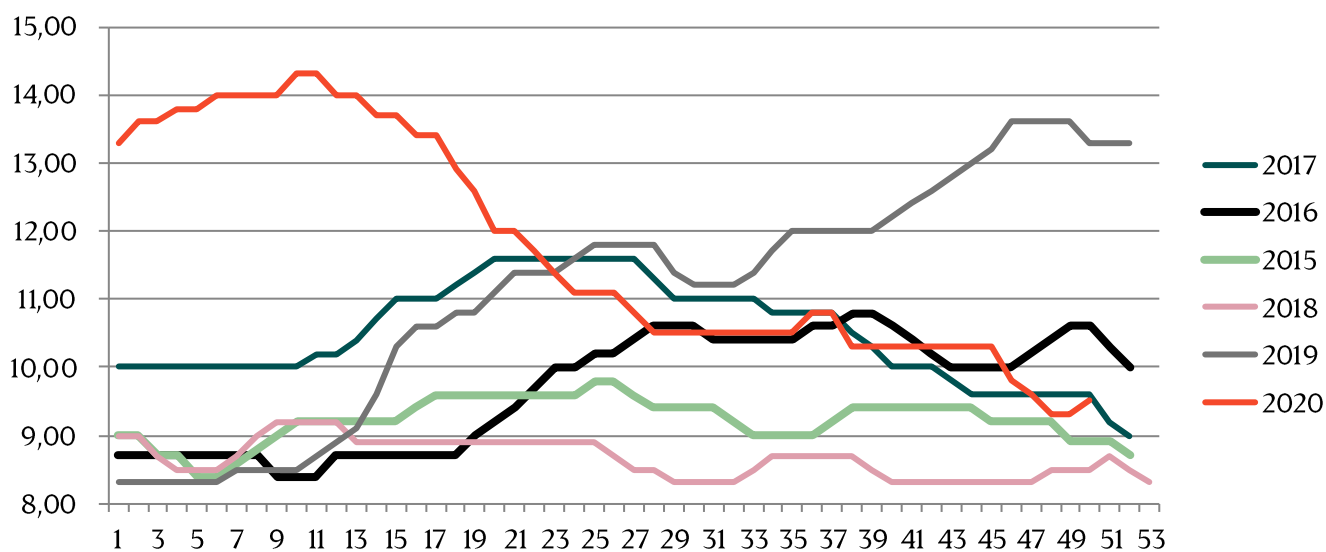

Live hog prices dressed weight

Weight interval	DKK / Kg	
	07.12.2020 -15.12.2020 (Week 50)	30.11.2020 -06.12.2020 (Week 49)
50,0-53,9	4,50	4,30
54,0-58,9	5,50	5,30
59,0-68,9	6,50-8,35	6,30-8,15
69,0-71,9	9,00	8,80
72,0-96,9	9,50	9,30
97,0-97,9	9,25	9,05
98,0-98,9	8,80	8,60
99,0-99,9	8,35	8,15
100,0-100,9	7,70	7,50
101,0-101,9	7,60	7,40
102,0-102,9	7,50	7,30
103,0-103,9	7,50	7,30
104,0-109,9	7,00	6,80
Statistics		
	Week 48, 2020	Week 48, 2019
Killings - Danish Crown	274.174	260.679
Hereof sows	4.952	4.228
Average weight (dressed) kg.	90,10	88,20
Weight interval 50,0 - 68,9 Kg	2,84%	1,75%
Weight interval 69,0 - 96,9 Kg	95,21%	88,15%
Weight interval 97,0 - 109,9 Kg	4,95%	10,10%
Average meat contents	61,69	61,42
Per kg / dressed (DKK)	9,80	13,80
Per hog / dressed (DKK)	883	1.217

Best regards,
Danish Crown

Weekly pig price – Danish Crown

Week	2020	2019
1	13,30	8,30
2	13,60	8,30
3	13,60	8,30
4	13,80	8,30
5	13,80	8,30
6	14,00	8,30
7	14,00	8,50
8	14,00	8,50
9	14,00	8,50
10	14,30	8,50
11	14,30	8,70
12	14,00	8,90
13	14,00	9,10
14	13,70	9,60
15	13,70	10,30
16	13,40	10,60
17	13,40	10,60
18	12,90	10,80
19	12,60	10,80
20	12,00	11,10
21	12,00	11,40
22	11,70	11,40
23	11,40	11,40
24	11,10	11,60
25	11,10	11,80
26	11,10	11,80

Best regards,
Danish Crown

Average weight, Danish Crown (dressed) kg

Week	2020	2019
1	91,72	86,31
2	92,53	87,17
3	92,18	86,90
4	91,54	86,14
5	91,01	85,87
6	90,49	85,64
7	90,28	85,26
8	89,66	85,53
9	89,07	85,54
10	88,53	85,63
11	88,33	85,84
12	88,23	85,86
13	87,68	85,62
14	86,65	85,01
15	86,66	84,11
16	89,32	84,01
17	88,84	86,28
18	87,77	86,54
19	87,87	84,11
20	87,64	85,97
21	86,94	86,07
22	87,87	85,80
23	88,21	87,99
24	88,87	89,18
25	88,57	88,98
26	88,28	88,40