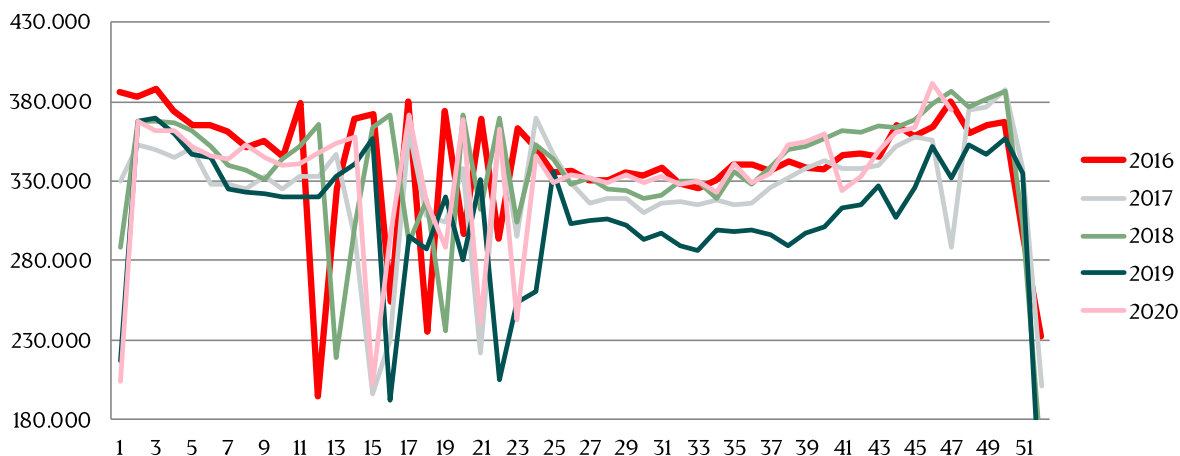

Best regards,
Danish Crown

Average weight, Danish Crown (dressed) kg

Week	2020	2019
1	91,72	86,31
2	92,53	87,17
3	92,18	86,90
4	91,54	86,14
5	91,01	85,87
6	90,49	85,64
7	90,28	85,26
8	89,66	85,53
9	89,07	85,54
10	88,53	85,63
11	88,33	85,84
12	88,23	85,86
13	87,68	85,62
14	86,65	85,01
15	86,66	84,11
16	89,32	84,01
17	88,84	86,28
18	87,77	86,54
19	87,87	84,11
20	87,64	85,97
21	86,94	86,07
22	87,87	85,80
23	88,21	87,99
24	88,87	89,18
25	88,57	88,98
26	88,28	88,40

Week	2020	2019
27	88,12	88,29
28	88,22	88,18
29	87,98	88,22
30	88,33	87,85
31	88,69	87,45
32	88,33	87,68
33	89,24	87,46
34	89,22	87,42
35	89,69	87,45
36	89,84	87,65
37	90,15	87,75
38	90,37	87,79
39	90,39	88,15
40	90,39	88,42
41	90,80	88,73
42	91,54	89,01
43	92,21	89,53
44	92,32	89,20
45	91,97	89,38
46	91,46	89,18
47	90,88	88,34
48	90,10	88,20
49		87,54
50		86,95
51		86,38
52		88,49
Average (week)	89,48	87,12

Best regards,

Danish Crown

Total killings Denmark (98 % of all slaughtering)

Week	2020	2019
1	203.768	217.081
2	367.603	367.355
3	361.313	369.764
4	361.348	359.584
5	351.634	346.402
6	345.865	344.954
7	343.499	325.222
8	352.385	322.618
9	344.474	321.585
10	340.237	319.738
11	341.090	319.738
12	348.230	320.260
13	353.750	332.764
14	357.739	340.529
15	202.219	356.482
16	294.576	192.065
17	371.519	295.046
18	317184	287.427
19	288.549	320.386
20	368.284	280.362
21	240.165	330.707
22	362.427	204.819
23	242.475	253.658
24	345.561	260.157
25	329.279	335.424
26	334.024	303.516

Best regards,
Danish Crown

Weekly slaughtering's Danish Crown Essen

Week	2020	2019
1	50.209	40.367
2	63.378	63.329
3	63.402	63.408
4	60.747	61.468
5	61.019	60.896
6	59.845	59.523
7	58.095	60.227
8	56.897	60.695
9	60.033	59.326
10	59.724	62.005
11	61.817	61.619
12	63.130	60.030
13	59.585	60.311
14	59.247	59.040
15	56.629	61.006
16	52.081	54.587
17	61.680	53.110
18	54.760	52.555
19	60.222	58.603
20	63.225	58.518
21	55.570	60.282
22	58.517	49.073
23	56.849	63.195
24	62.218	53.936
25	59.332	59.462
26	60.534	57.454