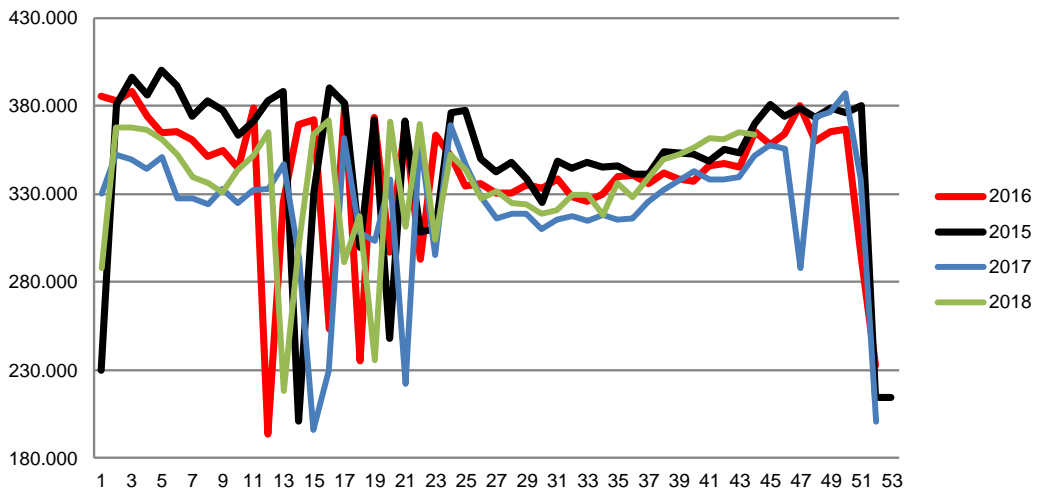

Week	2018	2017	2016
27	331.814	316.094	330.564
28	325.072	318.587	330.712
29	324.018	319.253	335.694
30	318.614	310.190	333.626
31	321.250	315.798	338.528
32	329.917	317.417	328.402
33	329.555	315.163	325.905
34	318.566	317.991	330.131
35	336.158	315.491	340.115
36	328.251	316.023	340.573
37	338.962	325.665	335.916
38	349.571	332.238	342.188
39	352.234	338.042	338.515
40	356.258	343.169	337.048
41	361.609	338.280	346.281
42	360.885	338.248	347.449
43	364.912	339.635	345.552
44	364.067	351.609	365.479
45		357.562	358.377
46		355.765	364.027
47		288.044	380.387
48		374.236	360.391
49		376.643	365.537
50		387.398	367.202
51		338.331	293.806
52		200.738	232.600
53			
Average (week)	335.605	324.630	340.723
Total (year)	14.766.620	16.880.743	17.717.614

Best regards
Danish Crown