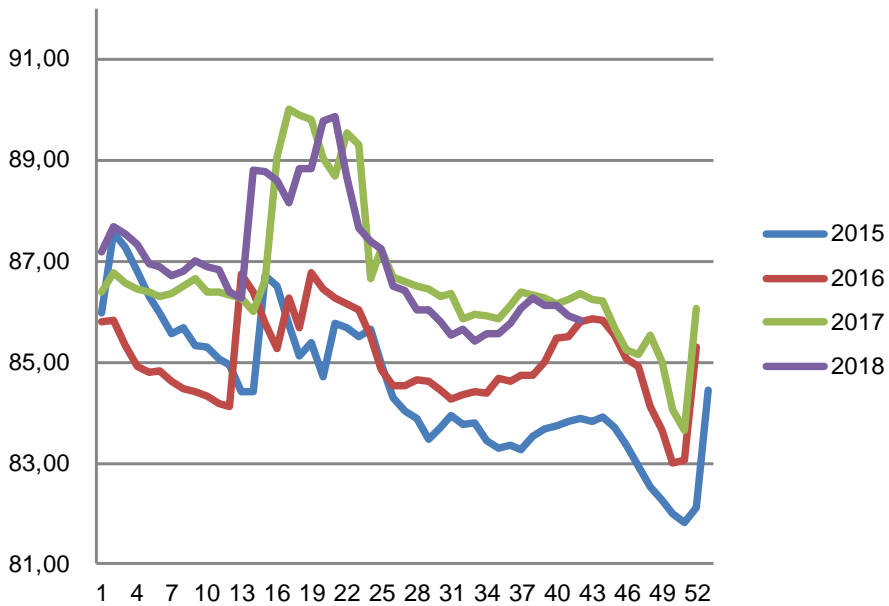

Week	2018	2017	2016
27	8,50	11,60	10,40
28	8,50	11,30	10,60
29	8,30	11,00	10,60
30	8,30	11,00	10,60
31	8,30	11,00	10,40
32	8,30	11,00	10,40
33	8,50	11,00	10,40
34	8,70	10,80	10,40
35	8,70	10,80	10,40
36	8,70	10,80	10,60
37	8,70	10,80	10,60
38	8,70	10,50	10,80
39	8,50	10,30	10,80
40	8,30	10,00	10,60
41	8,30	10,00	10,40
42	8,30	10,00	10,20
43	8,30	9,80	10,00
44	8,30	9,60	10,00
45	8,30	9,60	10,00
46	8,30	9,60	10,00
47	8,50	9,60	10,20
48		9,60	10,40
49		9,60	10,60
50		9,60	10,60
51		9,20	10,30
52		9,00	10,00
Average (week)	8,69	10,49	9,69

Best regards
Danish Crown

Average weight, Danish Crown (dressed) kg

Week	2018	2017	2016
1	87,18	86,39	85,81
2	87,67	86,78	85,84
3	87,52	86,55	85,32
4	87,32	86,44	84,90
5	86,95	86,39	84,80
6	86,90	86,29	84,83
7	86,71	86,36	84,61
8	86,81	86,51	84,46
9	86,99	86,65	84,41
10	86,90	86,39	84,34
11	86,82	86,40	84,19
12	86,40	86,32	84,13
13	86,27	86,26	86,75
14	88,80	86,01	86,38
15	88,77	86,63	85,77
16	88,60	89,07	85,28
17	88,16	90,00	86,26
18	88,83	89,88	85,69
19	88,84	89,80	86,76
20	89,77	89,05	86,44
21	89,87	88,69	86,27
22	88,65	89,55	86,16
23	87,66	89,30	86,03
24	87,40	86,66	85,49
25	87,23	87,23	84,85
26	86,49	86,68	84,54

Week	2018	2017	2016
27	86,43	86,58	84,53
28	86,02	86,51	84,65
29	86,03	86,45	84,63
30	85,80	86,29	84,43
31	85,54	86,36	84,27
32	85,64	85,85	84,36
33	85,41	85,94	84,41
34	85,56	85,93	84,37
35	85,57	85,86	84,69
36	85,78	86,11	84,62
37	86,06	86,39	84,74
38	86,26	86,34	84,75
39	86,11	86,26	85,00
40	86,12	86,16	85,47
41	85,91	86,25	85,49
42	85,82	86,37	85,81
43	85,62	86,23	85,85
44		86,20	85,83
45		85,67	85,54
46		85,24	85,05
47		85,14	84,92
48		85,54	84,12
49		85,00	83,64
50		84,05	83,00
51		83,66	83,07
52		86,05	85,30
53			
Average (week)	86,96	86,63	85,05