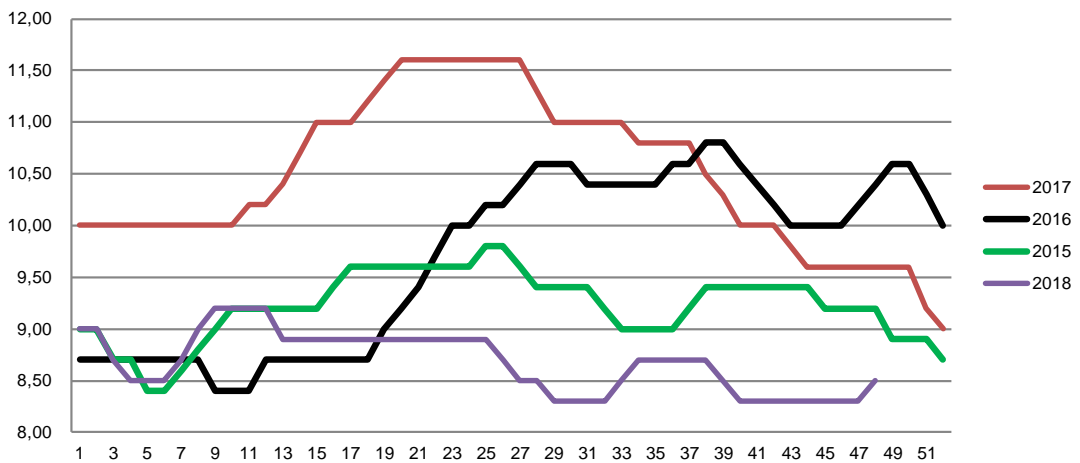

Statistics	DKK / Kg	
	Week 45, 2018	Week 45, 2017
Killings - Danish Crown	284.125	276.922
Hereof sows	4.409	4.813
Average weight (dressed)	84,69	85,67
Weight interval 50,0 - 73,9	2,78%	3,50%
Weight interval 74,0 - 95,9	90,22%	88,03%
Weight interval 96,0 - 109,9	7,00%	8,47%
Average meat contents	61,21	60,62
Per kg / dressed (DKK)	5,54	9,70
Per hog / dressed (DKK)	724	831

Best regards
Danish Crown

Weekly pig price – Danish Crown

Week	2018	2017	2016
1	9,00	10,00	8,70
2	9,00	10,00	8,70
3	8,70	10,00	8,70
4	8,50	10,00	8,70
5	8,50	10,00	8,70
6	8,50	10,00	8,70
7	8,70	10,00	8,70
8	9,00	10,00	8,70
9	9,20	10,00	8,40
10	9,20	10,00	8,40
11	9,20	10,20	8,40
12	9,20	10,20	8,70
13	8,90	10,40	8,70
14	8,90	10,70	8,70
15	8,90	11,00	8,70
16	8,90	11,00	8,70
17	8,90	11,00	8,70
18	8,90	11,20	8,70
19	8,90	11,40	9,00
20	8,90	11,60	9,20
21	8,90	11,60	9,40
22	8,90	11,60	9,70
23	8,90	11,60	10,00
24	8,90	11,60	10,00
25	8,90	11,60	10,20
26	8,70	11,60	10,20

Week	2018	2017	2016
27	8,50	11,60	10,40
28	8,50	11,30	10,60
29	8,30	11,00	10,60
30	8,30	11,00	10,60
31	8,30	11,00	10,40
32	8,30	11,00	10,40
33	8,50	11,00	10,40
34	8,70	10,80	10,40
35	8,70	10,80	10,40
36	8,70	10,80	10,60
37	8,70	10,80	10,60
38	8,70	10,50	10,80
39	8,50	10,30	10,80
40	8,30	10,00	10,60
41	8,30	10,00	10,40
42	8,30	10,00	10,20
43	8,30	9,80	10,00
44	8,30	9,60	10,00
45	8,30	9,60	10,00
46	8,30	9,60	10,00
47	8,50	9,60	10,20
48		9,60	10,40
49		9,60	10,60
50		9,60	10,60
51		9,20	10,30
52		9,00	10,00
Average (week)	8,69	10,49	9,69