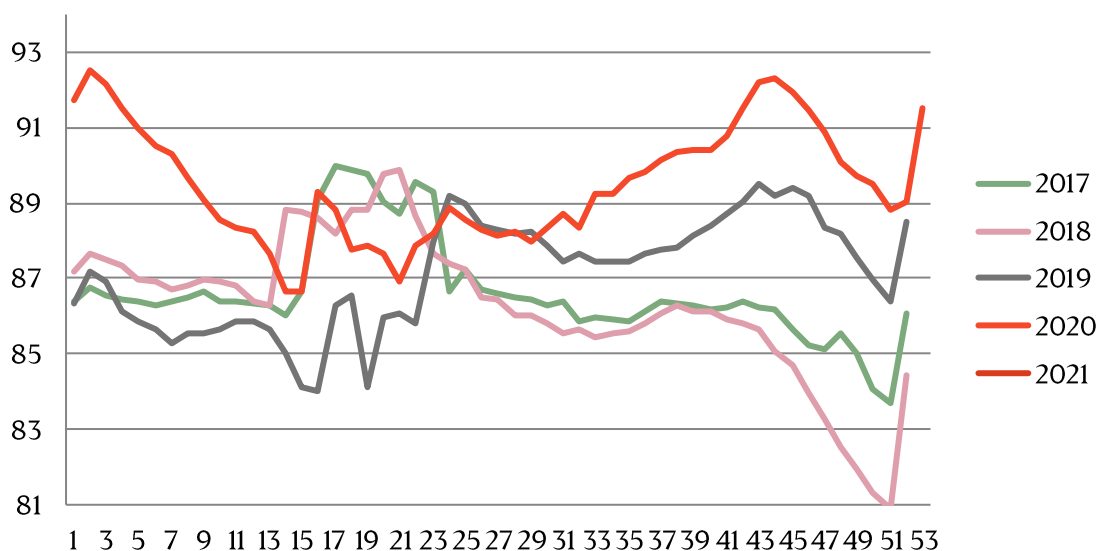

Weekly pig price – Danish Crown

Week	2021	2020
1		13,30
2		13,60
3		13,60
4		13,80
5		13,80
6		14,00
7		14,00
8		14,00
9		14,00
10		14,30
11		14,30
12		14,00
13		14,00
14		13,70
15		13,70
16		13,40
17		13,40
18		12,90
19		12,60
20		12,00
21		12,00
22		11,70
23		11,40
24		11,10
25		11,10
26		11,10

Week	2021	2020
27		10,80
28		10,50
29		10,50
30		10,50
31		10,50
32		10,50
33		10,50
34		10,50
35		10,50
36		10,80
37		10,80
38		10,30
39		10,30
40		10,30
41		10,30
42		10,30
43		10,30
44		10,30
45		10,30
46		9,80
47		9,60
48		9,30
49		9,30
50		9,50
51		9,50
52		9,50
53		9,50
Average (week)	#####	11,62

Best regards,
Danish Crown

Average weight, Danish Crown (dressed) kg

Week	2021	2020
1		91,72
2		92,53
3		92,18
4		91,54
5		91,01
6		90,49
7		90,28
8		89,66
9		89,07
10		88,53
11		88,33
12		88,23
13		87,68
14		86,65
15		86,66
16		89,32
17		88,84
18		87,77
19		87,87
20		87,64
21		86,94
22		87,87
23		88,21
24		88,87
25		88,57
26		88,28

Week	2021	2020
27		88,12
28		88,22
29		87,98
30		88,33
31		88,69
32		88,33
33		89,24
34		89,22
35		89,69
36		89,84
37		90,15
38		90,37
39		90,39
40		90,39
41		90,80
42		91,54
43		92,21
44		92,32
45		91,97
46		91,46
47		90,88
48		90,10
49		89,72
50		89,49
51		88,80
52		89,01
53		91,54
Average (week)	#####	89,50