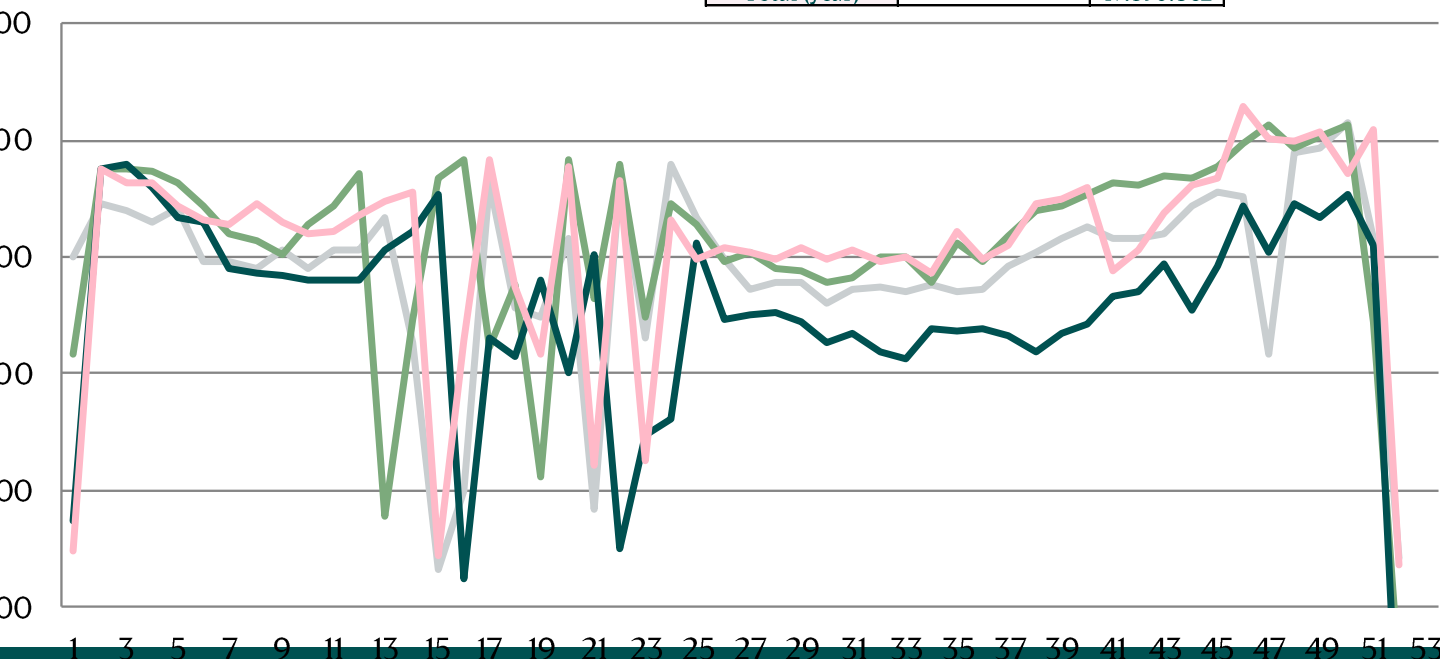

Best regards,
Danish Crown

Average weight, Danish Crown (dressed) kg

Week	2021	2020
1		91,72
2		92,53
3		92,18
4		91,54
5		91,01
6		90,49
7		90,28
8		89,66
9		89,07
10		88,53
11		88,33
12		88,23
13		87,68
14		86,65
15		86,66
16		89,32
17		88,84
18		87,77
19		87,87
20		87,64
21		86,94
22		87,87
23		88,21
24		88,87
25		88,57
26		88,28

Week	2021	2020
27		88,12
28		88,22
29		87,98
30		88,33
31		88,69
32		88,33
33		89,24
34		89,22
35		89,69
36		89,84
37		90,15
38		90,37
39		90,39
40		90,39
41		90,80
42		91,54
43		92,21
44		92,32
45		91,97
46		91,46
47		90,88
48		90,10
49		89,72
50		89,49
51		88,80
52		89,01
53		91,54
Average (week)	#####	89,50

Best regards,

Danish Crown

Total killings Denmark (98 % of all slaughtering)

Week	2021	2020
1		203.768
2		367.603
3		361.313
4		361.348
5		351.634
6		345.865
7		343.499
8		352.385
9		344.474
10		340.237
11		341.090
12		348.230
13		353.750
14		357.739
15		202.219
16		294.576
17		371.519
18		317.184
19		288.549
20		368.284
21		240.165
22		362.427
23		242.475
24		345.561
25		329.279
26		334.024

Week	2021	2020
27		331.436
28		328.724
29		333.829
30		329.207
31		332.989
32		327.563
33		329.490
34		323.247
35		341.204
36		328.517
37		334.976
38		352.297
39		354.443
40		359.244
41		324.024
42		332.460
43		348.445
44		360.837
45		363.191
46		394.011
47		380.082
48		379.615
49		383.771
50		366.131
51		384.293
52		197.639
53		
Average (week)	#DIVISION/0!	334.440
Total (year)	-	17.390.862