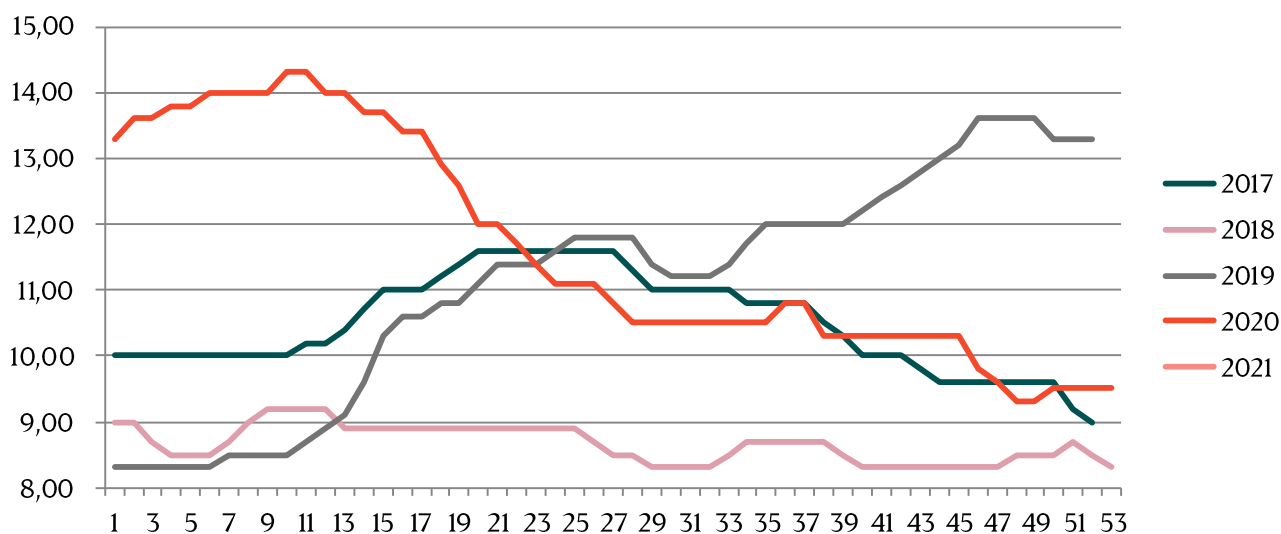

Live hog prices dressed weight

Weight interval	DKK / Kg	
	11.01.2021-17.01.2021 (Week 02)	04.01.2021-10.01.2021 (Week 01)
50,0-53,9	4,50	4,50
54,0-58,9	5,50	5,50
59,0-68,9	6,50-8,35	6,50-8,35
69,0-71,9	9,00	9,00
72,0-96,9	9,50	9,50
97,0-97,9	9,25	9,25
98,0-98,9	8,80	8,80
99,0-99,9	8,35	8,35
100,0-100,9	7,70	7,70
101,0-101,9	7,60	7,60
102,0-102,9	7,50	7,50
103,0-103,9	7,50	7,50
104,0-109,9	7,00	7,00
Statistics		
	Week 53, 2020	Week 52, 2019
Killings - Danish Crown	136.991	79.041
Hereof sows	3.094	1.738
Average weight (dressed) kg.	91,54	88,49
Weight interval 50,0 - 68,9 Kg	2,09%	1,03%
Weight interval 69,0 - 96,9 Kg	93,03%	89,42%
Weight interval 97,0 - 109,9 Kg	4,88%	9,55%
Average meat contents	61,61	61,34
Per kg / dressed (DKK)	9,81	13,59
Per hog / dressed (DKK)	898	1.203

Weekly pig price – Danish Crown

Week	2021	2020
1		13,30
2		13,60
3		13,60
4		13,80
5		13,80
6		14,00
7		14,00
8		14,00
9		14,00
10		14,30
11		14,30
12		14,00
13		14,00
14		13,70
15		13,70
16		13,40
17		13,40
18		12,90
19		12,60
20		12,00
21		12,00
22		11,70
23		11,40
24		11,10
25		11,10
26		11,10

Week	2021	2020
27		10,80
28		10,50
29		10,50
30		10,50
31		10,50
32		10,50
33		10,50
34		10,50
35		10,50
36		10,80
37		10,80
38		10,30
39		10,30
40		10,30
41		10,30
42		10,30
43		10,30
44		10,30
45		10,30
46		9,80
47		9,60
48		9,30
49		9,30
50		9,50
51		9,50
52		9,50
53		9,50
Average (week)	#####	11,62

Best regards,
Danish Crown

Average weight, Danish Crown (dressed) kg

Week	2021	2020
1		91,72
2		92,53
3		92,18
4		91,54
5		91,01
6		90,49
7		90,28
8		89,66
9		89,07
10		88,53
11		88,33
12		88,23
13		87,68
14		86,65
15		86,66
16		89,32
17		88,84
18		87,77
19		87,87
20		87,64
21		86,94
22		87,87
23		88,21
24		88,87
25		88,57
26		88,28