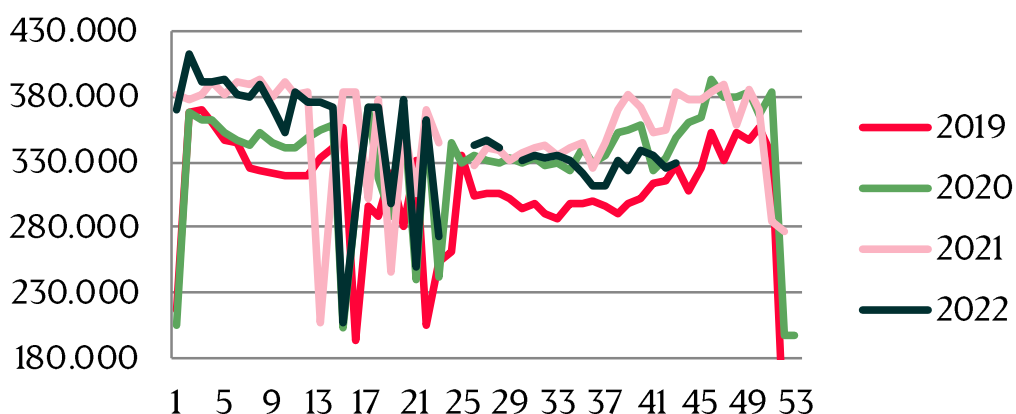

Best regards,
Danish Crown

Average weight, Danish Crown (dressed) kg

Week	2022	2021
1	92,11	91,54
2	92,11	93,52
3	91,24	93,01
4	90,64	92,73
5	89,86	91,87
6	89,15	91,45
7	88,92	90,7
8	88,63	90,21
9	88,19	89,48
10	87,91	88,85
11	87,26	88,22
12	86,59	87,33
13	86,32	88,22
14	86,13	89,63
15	85,73	89,36
16	88,34	88,37
17	88,49	87,64
18	87,7	88,25
19	87,14	87,94
20	87,4	89,01
21	86,59	89,26
22	87,55	88,47
23	87,33	88,12
24	87,54	87,94
25	86,86	87,97
26	86,83	88,32

Week		2021
27	86,6	88,32
28	86,34	88,29
29	86,30	88,3
30	86,29	88,49
31	86,07	88,67
32	86,27	88,7
33	85,90	88,98
34		89,31
35	85,88	89,22
36	86,05	89,62
37	86,39	89,65
38	86,75	89,95
39	87,17	89,78
40	87,32	89,7
41	87,5	89,68
42	87,8	90,18
43	87,8	90,06
44	87,80	90,12
45		90,09
46		89,79
47		89,43
48		89,23
49		88,79
50		
51		
52		90,57
53		
Average (week)		89,45

Best regards,
Danish Crown

Total killings Denmark (98 % of all slaughtering)

Week	2022	2021
1	370017	381415
2	412.711	377561
3	391.763	382076
4	391.586	392.344
5	394.179	380.862
6	382.366	391.853
7	379.879	389.316
8	389.319	392.803
9	372.327	380.154
10	353.142	391.261
11	383.511	381.022
12	375.829	384.207
13	376.696	206385
14	372.324	321.475
15	206.975	384.550
16	293.993	383.531
17	372.483	301.003
18	371.227	376.870
19	297.833	246.249
20	378.549	357.576
21	249.061	305.740
22	361.462	369.313
23	273.384	344.515
24		
25		
26	342.337	326.662

Week	2021
27	346.976
28	340.950
29	331.688
30	331.824
31	335.756
32	333.279
33	334.547
34	330.280
35	321.125
36	311.214
37	311.887
38	330.563
39	322.452
40	338.879
41	334.441
42	325.189
43	328.852
44	377.096
45	376.970
46	384.247
47	389.554
48	357.913
49	386.148
50	369.371
51	284.851
52	276.887
53	
Average (week)	353.703
Total (year)	17.685.147