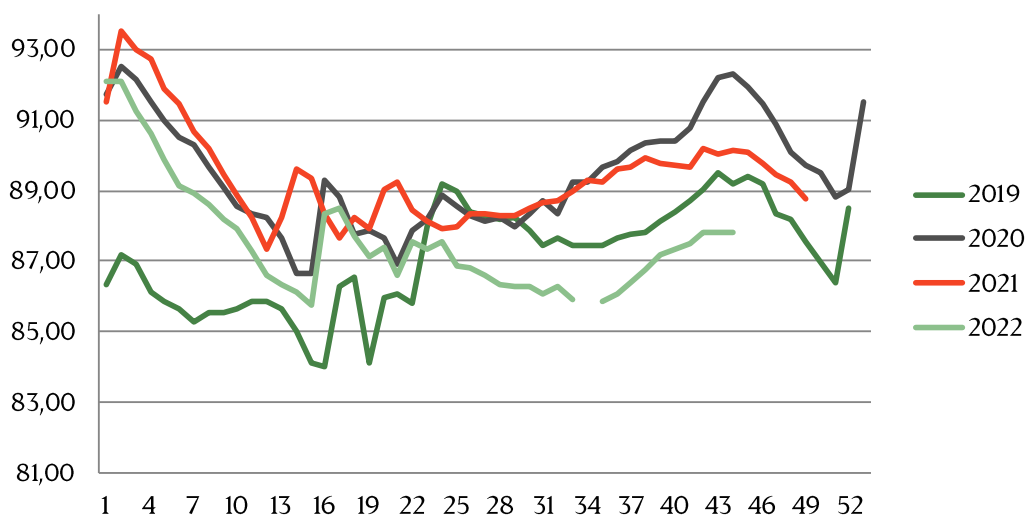

Best regards,

Danish Crown

Weekly pig price – Danish Crown

Week	2022	2021
1	8,4	9,5
2	8,1	9,5
3	7,9	9,5
4	7,9	9,5
5	7,9	9,5
6	7,9	9,5
7	7,9	9,5
8	8,1	9,5
9	8,1	9,5
10	8,3	10
11	8,7	10,5
12	9,3	10,5
13	10	10,5
14	10,5	10,5
15	10,5	10,5
16	10,5	10,8
17	10,7	10,8
18	10,9	11
19	10,9	11
20	11,1	11,3
21	11,1	11,7
22	11,1	11,7
23	11,1	11,9
24	11,1	11,9
25	11,1	11,3
26	11,1	11,1

Week	2021
27	10,7
28	10,7
29	10,3
30	10,1
31	9,9
32	9,5
33	9,1
34	8,9
35	8,9
36	8,7
37	8,7
38	8,7
39	8,7
40	8,4
41	8,4
42	8,4
43	8,4
44	8,4
45	8,4
46	8,4
47	8,4
48	8,4
49	8,4
50	8,4
51	8,4
52	8,4
53	8,4
Average (week)	9,70

Best regards,
Danish Crown

Average weight, Danish Crown (dressed) kg

Week	2022	2021
1	92,11	91,54
2	92,11	93,52
3	91,24	93,01
4	90,64	92,73
5	89,86	91,87
6	89,15	91,45
7	88,92	90,7
8	88,63	90,21
9	88,19	89,48
10	87,91	88,85
11	87,26	88,22
12	86,59	87,33
13	86,32	88,22
14	86,13	89,63
15	85,73	89,36
16	88,34	88,37
17	88,49	87,64
18	87,7	88,25
19	87,14	87,94
20	87,4	89,01
21	86,59	89,26
22	87,55	88,47
23	87,33	88,12
24	87,54	87,94
25	86,86	87,97
26	86,83	88,32

Week		2021
27	86,6	88,32
28	86,34	88,29
29	86,30	88,3
30	86,29	88,49
31	86,07	88,67
32	86,27	88,7
33	85,90	88,98
34		89,31
35	85,88	89,22
36	86,05	89,62
37	86,39	89,65
38	86,75	89,95
39	87,17	89,78
40	87,32	89,7
41	87,5	89,68
42	87,8	90,18
43	87,8	90,06
44	87,80	90,12
45		90,09
46		89,79
47		89,43
48		89,23
49		88,79
50		
51		
52		90,57
53		
Average (week)		89,45