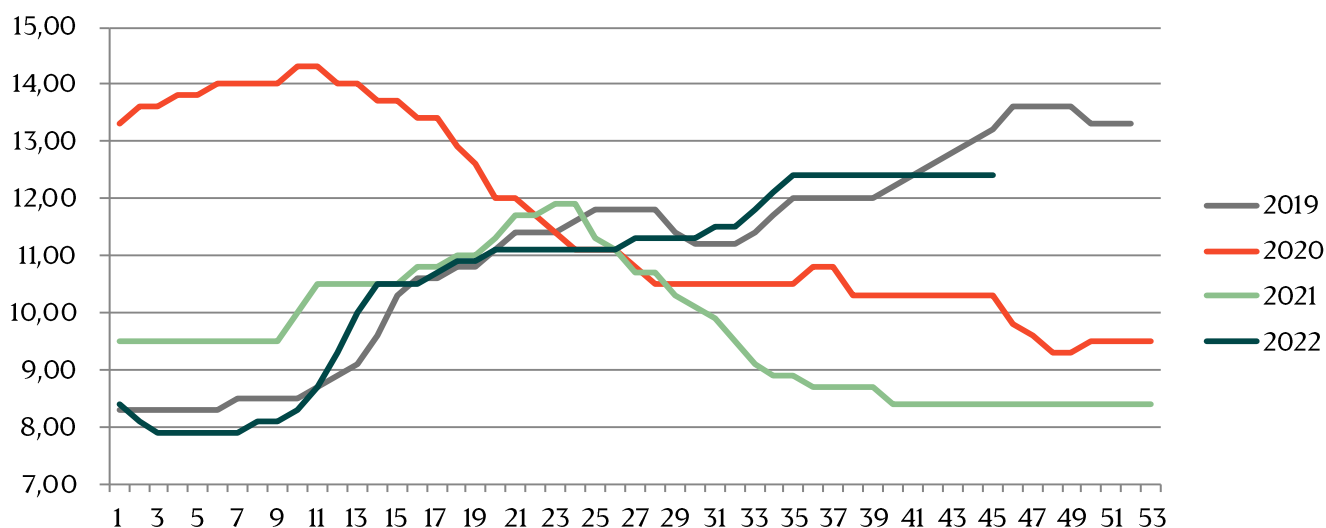

Live hog prices dressed weight

Weight interval	DKK / Kg	
	14.11.2022 - 20.11.2022 (Week 46)	07.11.2022 - 13.11.2022 (Week 45)
50,0-53,9	7,40	7,40
54,0-58,9	8,40	8,40
59,0-61,9	9,40-9,90	9,40-9,90
62,0-71,9	10,15-11,90	10,15-11,90
72,0-96,9	12,40	12,40
97,0-97,9	12,15	12,15
98,0-98,9	11,70	11,70
99,0-99,9	11,25	11,25
100,0-101,9	10,60	10,60
101,0-101,9	10,50	10,50
102,0-103,9	10,40	10,40
104,0-109,9	9,90	9,90
Statistics	Week 44.2022	Week 44, 2021
Killings - Danish Crown	250.574	274.886
Hereof sows	4.900	4.675
Average weight (dressed) kg.	87,80	90,10
Weight interval 50,0 - 71,9 Kg	2,29%	1,97%
Weight interval 72,0 - 96,9 Kg	93,41%	93,74%
Weight interval 97,0 - 109,9 Kg	4,30%	3,85%
Average meat contents	62,28	4,29
62,06		
Per kg / dressed (DKK)	12,75	8,82
Per hog / dressed (DKK)	1.119	792

Best regards,

Danish Crown

Weekly pig price – Danish Crown

Week	2022	2021
1	8,4	9,5
2	8,1	9,5
3	7,9	9,5
4	7,9	9,5
5	7,9	9,5
6	7,9	9,5
7	7,9	9,5
8	8,1	9,5
9	8,1	9,5
10	8,3	10
11	8,7	10,5
12	9,3	10,5
13	10	10,5
14	10,5	10,5
15	10,5	10,5
16	10,5	10,8
17	10,7	10,8
18	10,9	11
19	10,9	11
20	11,1	11,3
21	11,1	11,7
22	11,1	11,7
23	11,1	11,9
24	11,1	11,9
25	11,1	11,3
26	11,1	11,1

Week	2021
27	10,7
28	10,7
29	10,3
30	10,1
31	9,9
32	9,5
33	9,1
34	8,9
35	8,9
36	8,7
37	8,7
38	8,7
39	8,7
40	8,4
41	8,4
42	8,4
43	8,4
44	8,4
45	8,4
46	8,4
47	8,4
48	8,4
49	8,4
50	8,4
51	8,4
52	8,4
53	8,4
Average (week)	9,70

Best regards,
Danish Crown

Average weight, Danish Crown (dressed) kg

Week	2022	2021
1	92,11	91,54
2	92,11	93,52
3	91,24	93,01
4	90,64	92,73
5	89,86	91,87
6	89,15	91,45
7	88,92	90,7
8	88,63	90,21
9	88,19	89,48
10	87,91	88,85
11	87,26	88,22
12	86,59	87,33
13	86,32	88,22
14	86,13	89,63
15	85,73	89,36
16	88,34	88,37
17	88,49	87,64
18	87,7	88,25
19	87,14	87,94
20	87,4	89,01
21	86,59	89,26
22	87,55	88,47
23	87,33	88,12
24	87,54	87,94
25	86,86	87,97
26	86,83	88,32