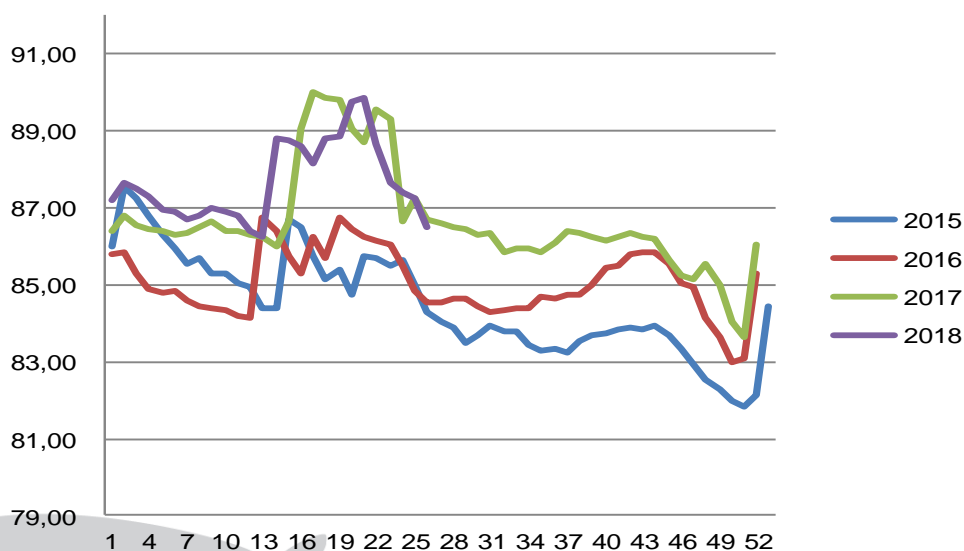

Average weight, Danish Crown (dressed) kg

Week	2018	2017	2016
1	87,18	86,39	85,81
2	87,67	86,78	85,84
3	87,52	86,55	85,32
4	87,32	86,44	84,90
5	86,95	86,39	84,80
6	86,9	86,29	84,83
7	86,71	86,36	84,61
8	86,81	86,51	84,46
9	86,99	86,65	84,41
10	86,9	86,39	84,34
11	86,82	86,40	84,19
12	86,40	86,32	84,13
13	86,27	86,26	86,75
14	88,80	86,01	86,38
15	88,77	86,63	85,77
16	88,6	89,07	85,28
17	88,16	90	86,26
18	88,83	89,88	85,69
19	88,84	89,8	86,76
20	89,77	89,05	86,44
21	89,87	88,69	86,27
22	88,65	89,55	86,16
23	87,66	89,3	86,03
24	87,4	86,66	85,49
25	87,23	87,23	84,85
26	86,49	86,68	84,54

Week	2018	2017	2016
27		86,58	84,53
28		86,51	84,65
29		86,45	84,63
30		86,29	84,43
31		86,36	84,27
32		85,85	84,36
33		85,94	84,41
34		85,93	84,37
35		85,86	84,69
36		86,11	84,62
37		86,39	84,74
38		86,34	84,75
39		86,26	85,00
40		86,16	85,47
41		86,25	85,49
42		86,37	85,81
43		86,23	85,85
44		86,20	85,83
45		85,67	85,54
46		85,24	85,05
47		85,14	84,92
48		85,54	84,12
49		85,00	83,64
50		84,05	83,00
51		83,66	83,07
52		86,05	85,30
53			
Average (week)	87,67	86,63	85,05

Best regards
Danish Crown