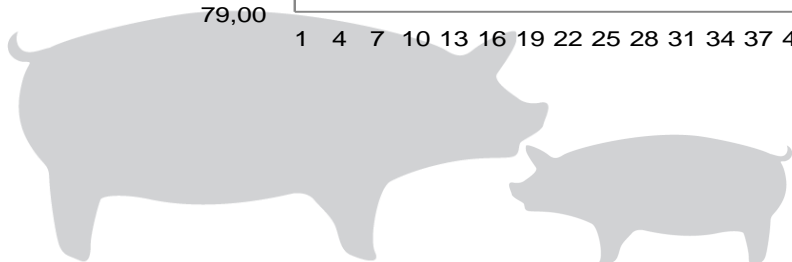

Average weight, Danish Crown (dressed) kg

Week	2018	2017	2016
1	87,18	86,39	85,81
2	87,67	86,78	85,84
3	87,52	86,55	85,32
4	87,32	86,44	84,90
5	86,95	86,39	84,80
6	86,9	86,29	84,83
7	86,71	86,36	84,61
8	86,81	86,51	84,46
9	86,99	86,65	84,41
10	86,9	86,39	84,34
11	86,82	86,40	84,19
12	86,40	86,32	84,13
13	86,27	86,26	86,75
14	88,80	86,01	86,38
15	88,77	86,63	85,77
16	88,6	89,07	85,28
17	88,16	90	86,26
18	88,83	89,88	85,69
19	88,84	89,8	86,76
20	89,77	89,05	86,44
21	89,87	88,69	86,27
22	88,65	89,55	86,16
23	87,66	89,3	86,03
24	87,4	86,66	85,49
25	87,23	87,23	84,85
26	86,49	86,68	84,54

Week	2018	2017	2016
27		86,58	84,53
28		86,51	84,65
29		86,45	84,63
30		86,29	84,43
31		86,36	84,27
32		85,85	84,36
33		85,94	84,41
34		85,93	84,37
35		85,86	84,69
36		86,11	84,62
37		86,39	84,74
38		86,34	84,75
39		86,26	85,00
40		86,16	85,47
41		86,25	85,49
42		86,37	85,81
43		86,23	85,85
44		86,20	85,83
45		85,67	85,54
46		85,24	85,05
47		85,14	84,92
48		85,54	84,12
49		85,00	83,64
50		84,05	83,00
51		83,66	83,07
52		86,05	85,30
53			
Average (week)	87,67	86,63	85,05

Best regards
Danish Crown