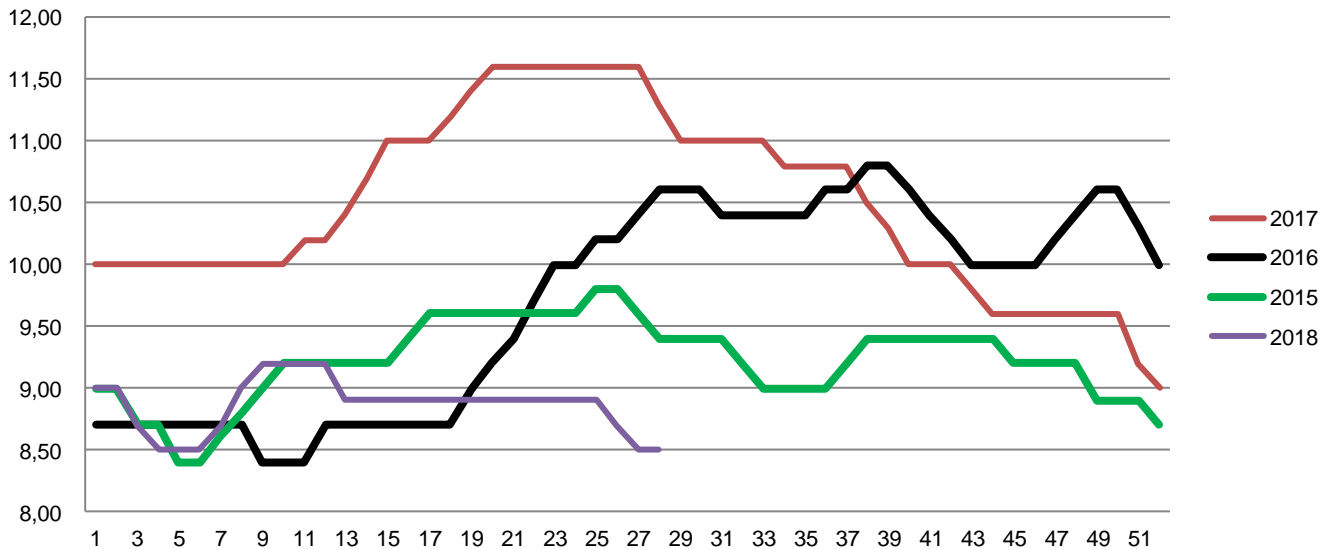

Weekly pig price – Danish Crown

Week	2018	2017	2016
1	9,00	10,00	8,70
2	9,00	10,00	8,70
3	8,70	10,00	8,70
4	8,50	10,00	8,70
5	8,50	10,00	8,70
6	8,50	10,00	8,70
7	8,70	10,00	8,70
8	9,00	10,00	8,70
9	9,20	10,00	8,40
10	9,20	10,00	8,40
11	9,20	10,20	8,40
12	9,20	10,20	8,70
13	8,90	10,40	8,70
14	8,90	10,70	8,70
15	8,90	11,00	8,70
16	8,90	11,00	8,70
17	8,90	11,00	8,70
18	8,90	11,20	8,70
19	8,90	11,40	9,00
20	8,90	11,60	9,20
21	8,90	11,60	9,40
22	8,90	11,60	9,70
23	8,90	11,60	10,00
24	8,90	11,60	10,00
25	8,90	11,60	10,20
26	8,70	11,60	10,20

Week	2018	2017	2016
27	8,50	11,60	10,40
28	8,50	11,30	10,60
29		11,00	10,60
30		11,00	10,60
31		11,00	10,40
32		11,00	10,40
33		11,00	10,40
34		10,80	10,40
35		10,80	10,40
36		10,80	10,60
37		10,80	10,60
38		10,50	10,80
39		10,30	10,80
40		10,00	10,60
41		10,00	10,40
42		10,00	10,20
43		9,80	10,00
44		9,60	10,00
45		9,60	10,00
46		9,60	10,00
47		9,60	10,20
48		9,60	10,40
49		9,60	10,60
50		9,60	10,60
51		9,20	10,30
52		9,00	10,00
Average (week)	8,86	10,49	9,69

Best regards
Danish Crown