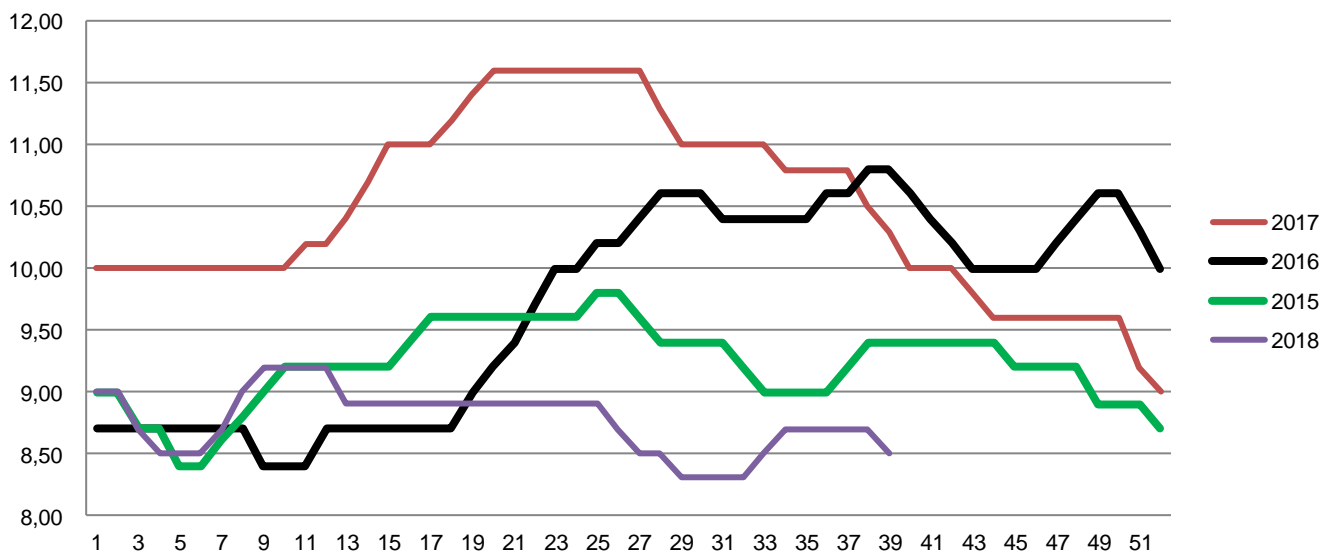

Live hog prices dressed weight

Weight interval	DKK / Kg	
	24.09.2018 – 30.09.2018	17.09.2018 – 23.09.2018
	(Week 39)	(Week 38)
50,0 - 59,9 Kg	4,50-5,50	4,70-5,70
60,0 - 73,9 Kg	7,00-8,45	7,20-8,65
74,0 - 95,9 Kg	8,50	8,70
96,0 - 96,9 Kg	8,20	8,40
97,0 - 97,9 Kg	7,90	8,10
98,0 - 98,9 Kg	7,70	7,90
99,0 - 99,9 Kg	7,30	7,50
100,0 - 109,9 Kg	6,00	6,20

Statistics	DKK / Kg	
	Week 37, 2018	Week 37, 2017
Killings - Danish Crown	260.660	254.979
Hereof sows	4.972	4.936
Average weight	86,06	86,39
Weight interval 50,0 -	3,42%	4,82%
Weight interval 74,0 -	92,02%	90,03%
Weight interval 96,0 -	4,56%	5,14%
Average meat contents	61,25	60,75
Per kg / dressed (DKK)	9,00	10,91
Per hog / dressed (DKK)	775	943

Best regards
Danish Crown

Weekly pig price – Danish Crown

Week	2018	2017	2016
1	9,00	10,00	8,70
2	9,00	10,00	8,70
3	8,70	10,00	8,70
4	8,50	10,00	8,70
5	8,50	10,00	8,70
6	8,50	10,00	8,70
7	8,70	10,00	8,70
8	9,00	10,00	8,70
9	9,20	10,00	8,40
10	9,20	10,00	8,40
11	9,20	10,20	8,40
12	9,20	10,20	8,70
13	8,90	10,40	8,70
14	8,90	10,70	8,70
15	8,90	11,00	8,70
16	8,90	11,00	8,70
17	8,90	11,00	8,70
18	8,90	11,20	8,70
19	8,90	11,40	9,00
20	8,90	11,60	9,20
21	8,90	11,60	9,40
22	8,90	11,60	9,70
23	8,90	11,60	10,00
24	8,90	11,60	10,00
25	8,90	11,60	10,20
26	8,70	11,60	10,20

Week	2018	2017	2016
27	8,50	11,60	10,40
28	8,50	11,30	10,60
29	8,30	11,00	10,60
30	8,30	11,00	10,60
31	8,30	11,00	10,40
32	8,30	11,00	10,40
33	8,50	11,00	10,40
34	8,70	10,80	10,40
35	8,70	10,80	10,40
36	8,70	10,80	10,60
37	8,70	10,80	10,60
38	8,70	10,50	10,80
39	8,50	10,30	10,80
40		10,00	10,60
41		10,00	10,40
42		10,00	10,20
43		9,80	10,00
44		9,60	10,00
45		9,60	10,00
46		9,60	10,00
47		9,60	10,20
48		9,60	10,40
49		9,60	10,60
50		9,60	10,60
51		9,20	10,30
52		9,00	10,00
Average (week)	8,76	10,49	9,69