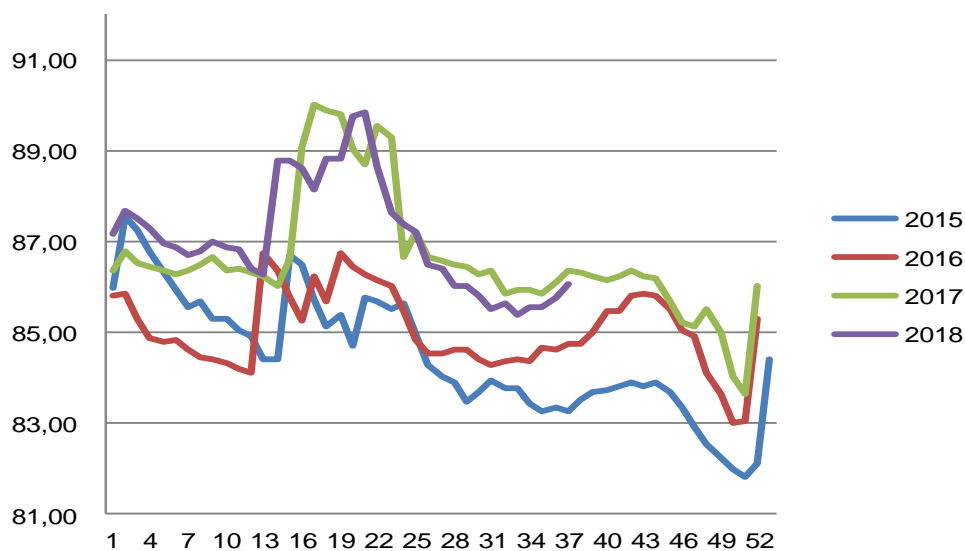

Average weight, Danish Crown (dressed) kg

Week	2018	2017	2016
1	87,18	86,39	85,81
2	87,67	86,78	85,84
3	87,52	86,55	85,32
4	87,32	86,44	84,90
5	86,95	86,39	84,80
6	86,90	86,29	84,83
7	86,71	86,36	84,61
8	86,81	86,51	84,46
9	86,99	86,65	84,41
10	86,90	86,39	84,34
11	86,82	86,40	84,19
12	86,40	86,32	84,13
13	86,27	86,26	86,75
14	88,80	86,01	86,38
15	88,77	86,63	85,77
16	88,60	89,07	85,28
17	88,16	90	86,26
18	88,83	89,88	85,69
19	88,84	89,8	86,76
20	89,77	89,05	86,44
21	89,87	88,69	86,27
22	88,65	89,55	86,16
23	87,66	89,3	86,03
24	87,40	86,66	85,49
25	87,23	87,23	84,85
26	86,49	86,68	84,54

Week	2018	2017	2016
27	86,43	86,58	84,53
28	86,02	86,51	84,65
29	86,03	86,45	84,63
30	85,80	86,29	84,43
31	85,54	86,36	84,27
32	85,64	85,85	84,36
33	85,41	85,94	84,41
34	85,56	85,93	84,37
35	85,57	85,86	84,69
36	85,78	86,11	84,62
37	86,06	86,39	84,74
38		86,34	84,75
39		86,26	85,00
40		86,16	85,47
41		86,25	85,49
42		86,37	85,81
43		86,23	85,85
44		86,20	85,83
45		85,67	85,54
46		85,24	85,05
47		85,14	84,92
48		85,54	84,12
49		85,00	83,64
50		84,05	83,00
51		83,66	83,07
52		86,05	85,30
53			
Average (week)	87,12	86,63	85,05

Best regards
Danish Crown