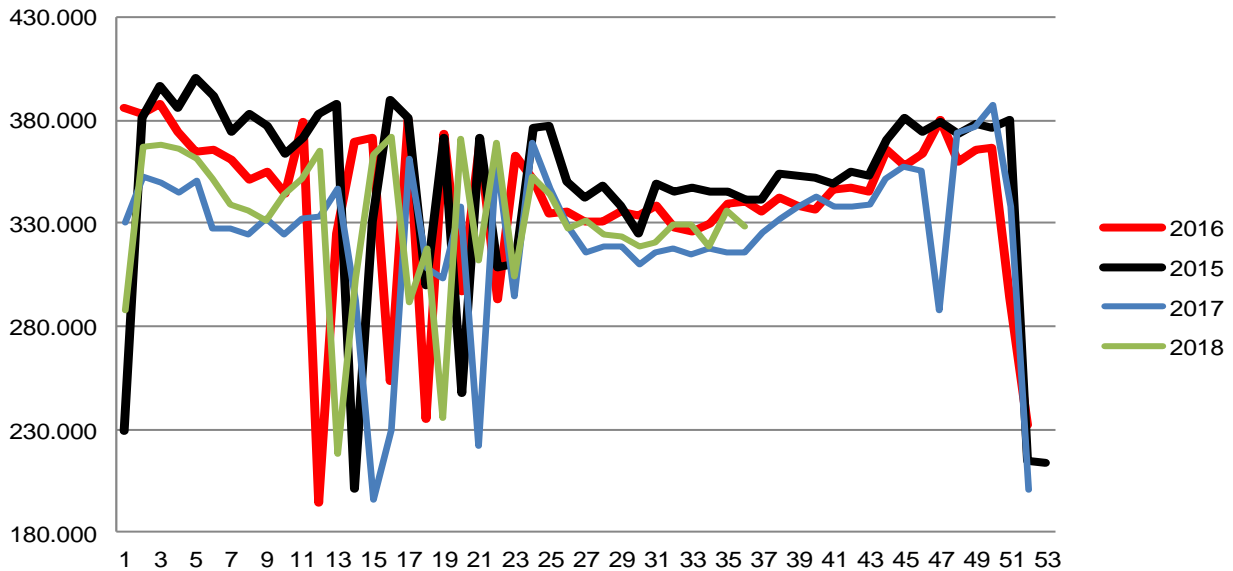

Week	2018	2017	2016
1	287.789	330.200	385.797
2	367.703	352.640	383.047
3	368.047	349.843	388.343
4	366.312	344.588	374.324
5	361.495	350.838	364.970
6	352.145	327.579	365.467
7	339.607	327.514	361.117
8	336.613	324.574	351.555
9	331.154	332.704	354.974
10	343.691	324.896	344.868
11	351.578	332.400	379.319
12	365.200	333.042	194.070
13	218.444	347.167	325.218
14	303.033	293.121	369.446
15	363.829	196.363	372.017
16	371.945	229.863	253.752
17	291.607	361.591	380.456
18	317.876	307.888	235.445
19	235.481	303.795	373.955
20	371.516	338.348	296.852
21	311.691	222.096	368.802
22	369.643	362.354	293.366
23	304.448	295.150	363.254
24	352.632	369.464	351.266
25	343.770	346.543	334.945
26	327.658	328.572	335.984

Week	2018	2017	2016
27	331.814	316.094	330.564
28	325.072	318.587	330.712
29	324.018	319.253	335.694
30	318.614	310.190	333.626
31	321.250	315.798	338.528
32	329.917	317.417	328.402
33	329.555	315.163	325.905
34	318.566	317.991	330.131
35	336.158	315.491	340.115
36	328.251	316.023	340.573
37		325.665	335.916
38		332.238	342.188
39		338.042	338.515
40		343.169	337.048
41		338.280	346.281
42		338.248	347.449
43		339.635	345.552
44		351.609	365.479
45		357.562	358.377
46		355.765	364.027
47		288.044	380.387
48		374.236	360.391
49		376.643	365.537
50		387.398	367.202
51		338.331	293.806
52		200.738	232.600
53			
Average (week)	331.059	324.630	340.723
Total (year)	11.918.122	16.880.743	17.717.614

Best regards
Danish Crown