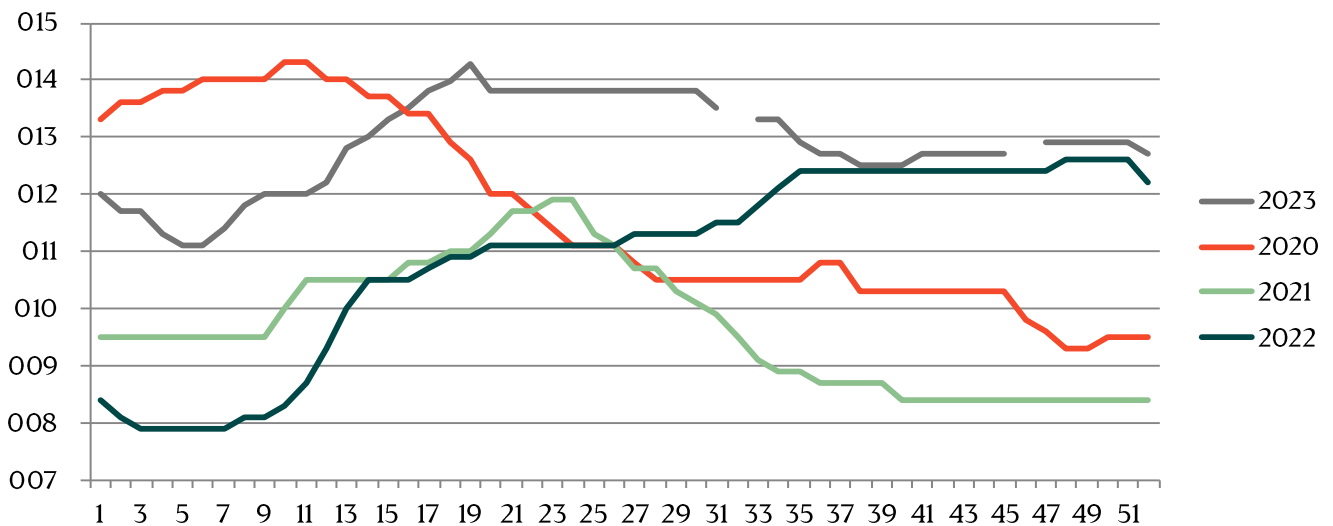

Live hog prices dressed weight

Weight interval	DKK / Kg	
	19.08.2024 -25.08.2024 (Week 34)	12.08.2024 -18.08.2024 (Week 33)
50,0-59,9	6,00-7,00	6,00-7,00
60,0-62,9	8,00-8,50	8,00-8,50
63,0-65,9	8,75-9,25	8,75-9,25
66,0-68,9	9,40-9,70	9,40-9,70
69,0-72,9	9,85-10,50	9,85-10,50
73,0-99,9	11,00	11,00
100,0-100,9	10,75	10,75
101,0-101,9	10,30	10,30
102,0-102,9	9,85	9,85
103,0-103,9	9,20	9,20
104,0-104,9	9,10	9,10
105,0-106,9	9,00	9,00
107,0-109,9	8,50	8,50
110,0-	7,30	7,30
Statistics	Week 32, 2024	Week 32, 2023
Killings - Danish Crown	181.612	186.479
Hereof sows	4.358	4.296
Average weight (dressed) kg.	87,30	88,80
Weight interval 50,0 - 69,9 Kg	1,98%	2,22%
Weight interval 70,0 - 94,9 Kg	94,99%	93,00%
Weight interval 95,0 - 109,9 Kg	3,04%	4,78%
Average meat contents	59,61	59,49
Per kg / dressed (DKK)	11,75	14,25
Per hog / dressed (DKK)	1.026	1.265

Best regards,

Danish Crown

Weekly pig price – Danish Crown

Week	2024	2023
1	12,7	12
2	12,05	11,7
3	12,2	11,7
4	11,8	11,3
5	11,8	11,1
6	11,8	11,1
7	11,8	11,4
8	12,1	11,8
9	12,1	12
10	12,3	12
11	12,3	12
12	12,3	12,2
13	12,3	12,8
14	12,3	13
15	12,3	13,3
16	12,3	13,5
17	12,3	13,8
18	12	13,97
19	12	14,29
20	12	13,8
21	12	13,8
22	12	13,8
23	12	13,8
24	11,8	13,8
25	11,8	13,8
26	11,8	13,8

Week		
		13,8
28	11,8	13,8
29	11,8	13,8
30	11,4	13,8
31	11,4	13,5
32	11,4	
33	11	13,3
34	11	13,3
35		12,9
36		12,7
37		12,7
38		12,5
39		12,5
40		12,5
41		13
42		12,7
43		12,7
44		12,7
45		12,7
46		
47		12,9
48		12,9
49		12,9
50		12,9
51		12,9
52		12,7
Average (week)		