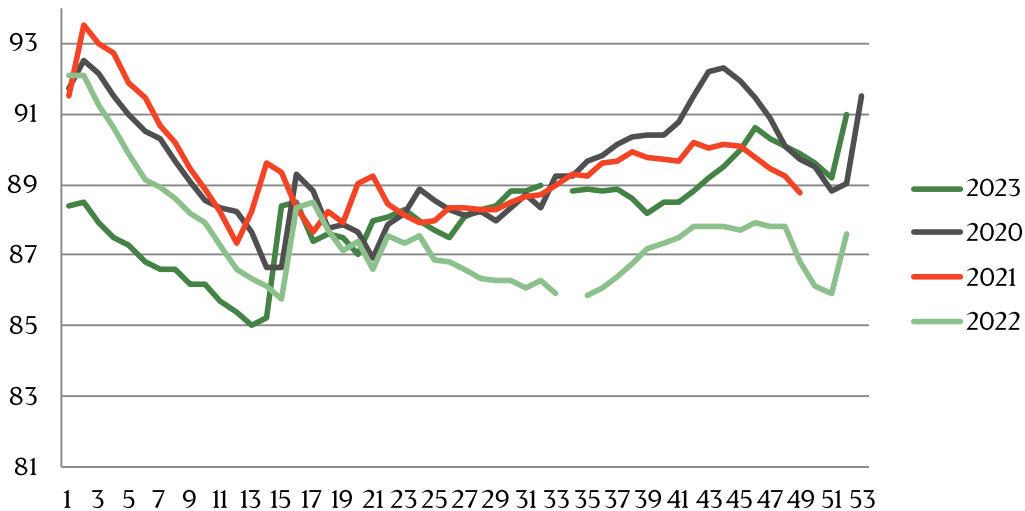

Average weight, Danish Crown (dressed) kg

Week	2024	2023	Week	2023	2023
1	93,7	88,4	27	89,1	88,1
2	94,6	88,5	28	88,5	88,3
3	94,6	87,9	29	88,1	88,4
4	94,2	87,5	30	87,9	88,8
5	93,8	87,3	31	87,7	88,8
6	93,4	86,8	32	87,3	89
7	93,3	86,6	33		
8	93,1	86,6	34		88,8
9	92,6	86,2	35		88,9
10	93,79	86,2	36		88,8
11	93,63	85,7	37		88,9
12	93,08	85,4	38		88,6
13	93,84	85	39		88,2
14	94,44	85,2	40		88,5
15	93,95	88,4	41		88,5
16	93,42	88,5	42		88,8
17	93,98	87,4	43		89,2
18	94,48	87,6	44		89,5
19	90,4	87,5	45		90
20	91,3	87	46		90,6
21	91,5	88	47		90,3
22	90,9	88,1	48		90,1
23	90,5	88,3	49		89,9
24	90,6	88	50		89,6
25	90	87,7	51		89,2
26	89,8	87,5	52		91
			53		
			Average (week)		

Best regards,
Danish Crown