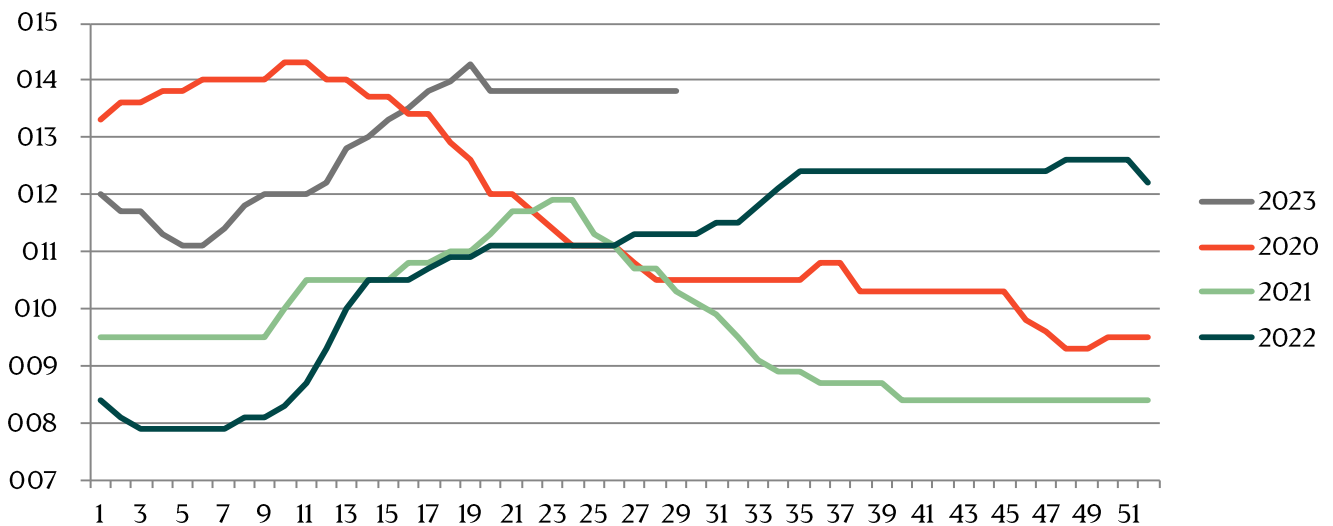

Weekly pig price – Danish Crown

Week	2023	2022
1	12	8,4
2	11,7	8,1
3	11,7	7,9
4	11,3	7,9
5	11,1	7,9
6	11,1	7,9
7	11,4	7,9
8	11,8	8,1
9	12	8,1
10	12	8,3
11	12	8,7
12	12,2	9,3
13	12,8	10
14	13	10,5
15	13,3	10,5
16	13,5	10,5
17	13,8	10,7
18	13,97	10,9
19	14,29	10,9
20	13,8	11,1
21	13,8	11,1
22	13,8	11,1
23	13,8	11,1
24	13,8	11,1
25	13,8	11,1
26	13,8	11,1

Week	2023	2022
27	13,8	11,3
28	13,8	11,3
29	13,8	11,3
30		11,3
31		11,5
32		11,5
33		11,8
34		12,1
35		12,4
36		12,4
37		12,4
38		12,4
39		12,4
40		12,4
41		12,4
42		12,4
43		12,4
44		12,4
45		12,4
46		12,4
47		12,4
48		12,6
49		12,6
50		12,6
51		12,6
52		12,2
Average (week)		

Best regards,
Danish Crown