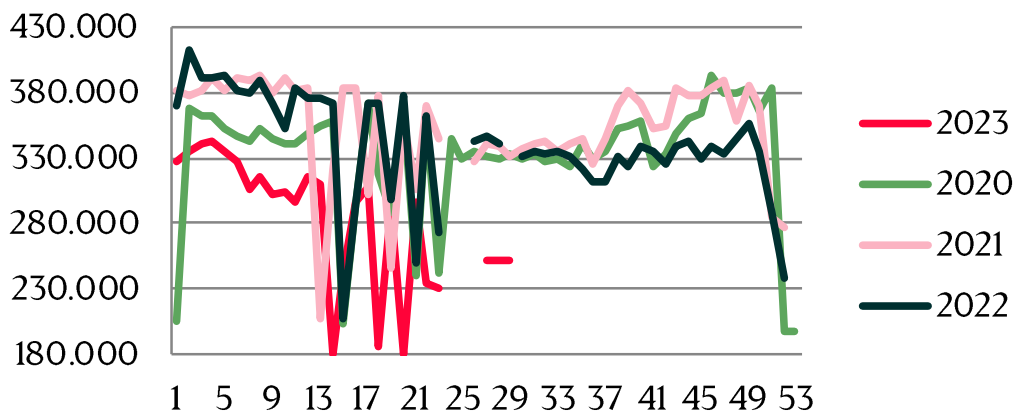

Total killings Denmark (98 % of all slaughtering)

Week	2023	2022	Week	2023	2022
1	327.208	370017	27	251353	346.976
2	334.785	412.711	28	251.801	340.950
3	339.861	391.763	29	250.353	
4	342.823	391.586	30		331.824
5	335.876	394.179	31		335.756
6	326.686	382.366	32		333.279
7	306.676	379.879	33		334.547
8	315.066	389.319	34		330.280
9	301192	372.327	35		321.125
10	304.322	353.142	36		311.214
11	295.416	383.511	37		311.887
12	315.105	375.829	38		330.563
13	309.608	376.696	39		322452
14	178.632	372.324	40		338.879
15	242.033	206.975	41		334.441
16	296.528	293.993	42		325.189
17	307.310	372.483	43		339.028
18	185.636	371.227	44		342.172
19	291.673	297.833	45		329.261
20	179.053	378.549	46		339.167
21	295.803	249.061	47		333.531
22	233.718	361.462	48		345.047
23	229.817	273.384	49		356.279
24			50		334.355
25			51		288.904
26		342.337	52		236.903
			53		
			Average (week)		
			Total (year)		

Best regards,
Danish Crown