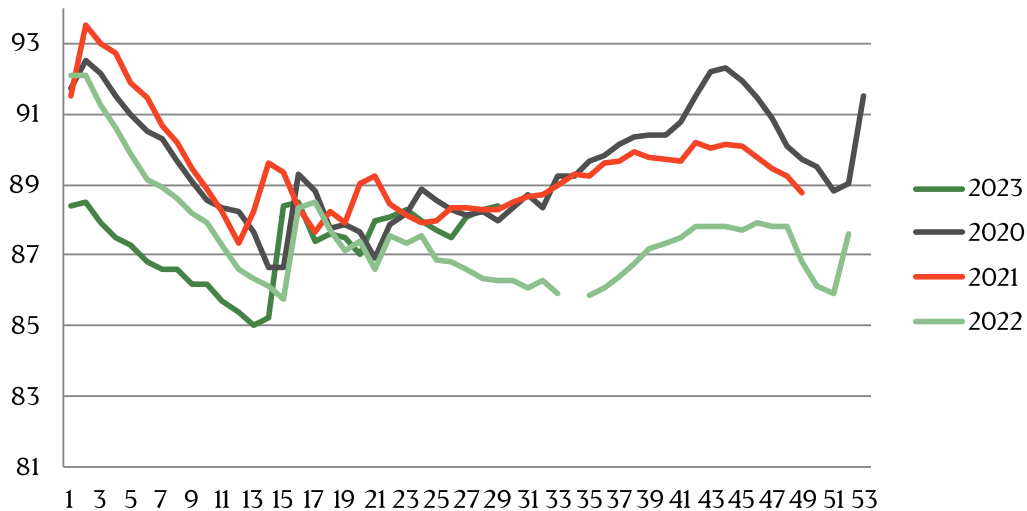

Average weight, Danish Crown (dressed) kg

Week	2023	2022
1	88,4	92,11
2	88,5	92,11
3	87,9	91,24
4	87,5	90,64
5	87,3	89,86
6	86,8	89,15
7	86,6	88,92
8	86,6	88,63
9	86,2	88,19
10	86,2	87,91
11	85,7	87,26
12	85,4	86,59
13	85	86,32
14	85,2	86,13
15	88,4	85,73
16	88,5	88,34
17	87,4	88,49
18	87,6	87,7
19	87,5	87,14
20	87	87,4
21	88	86,59
22	88,1	87,55
23	88,3	87,33
24	88	87,54
25	87,7	86,86
26	87,5	86,83

Week	2023	2022
27	88,1	86,6
28	88,3	86,34
29	88,4	86,30
30		86,29
31		86,07
32		86,27
33		85,90
34		
35		85,88
36		86,05
37		86,39
38		86,75
39		87,17
40		87,32
41		87,5
42		87,8
43		87,8
44		87,80
45		87,70
46		87,9
47		87,80
48		87,8
49		86,80
50		86,1
51		85,90
52		87,6
53		
Average (week)		

Best regards,
Danish Crown