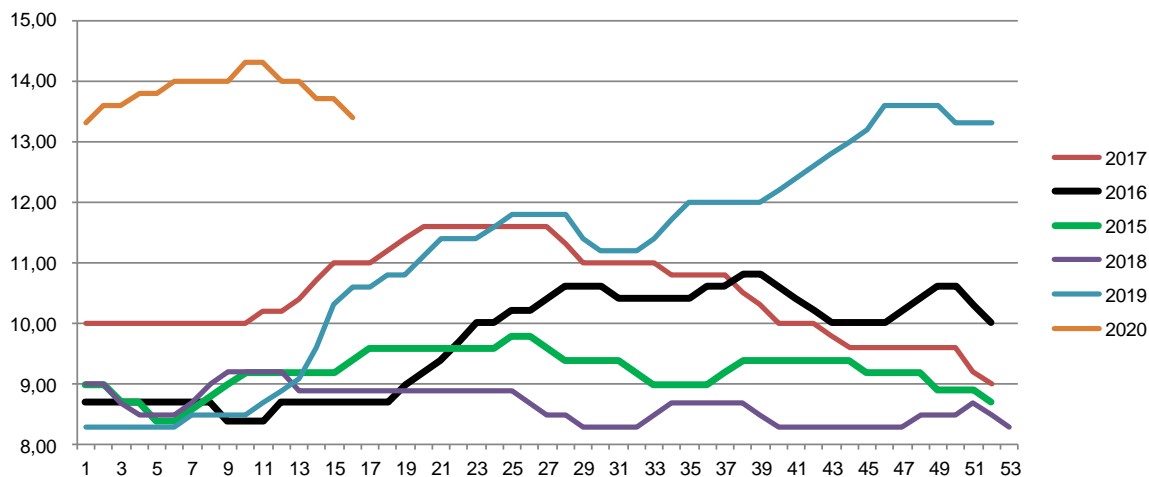

Live hog prices dressed weight

Weight interval	DKK / Kg	
	13.04.2020 -19.04.2020 (Week 16)	06.04.2020 - 12.04.2020 (Week 15)
50,0-52,9	9,40	9,70-10,70
53,0-57,9	10,40	10,70-11,95
58,0-59,9	11,4-11,65	12,20-12,45
60,0-67,9	11,90-13,25	12,70-13,55
68,0-95,9	13,40	13,70
96,0-96,9	13,15	13,45
97,0-97,9	12,70	13,00
98,0-98,9	12,25	12,55
99,0-99,9	11,60	11,90
100,0-100,9	11,50	-
101,0-101,9	11,40	11,80
102,0-102,9	11,40	11,70
103,0-109,0	10,90	11,70

Statistics	Week 14, 2020	
	Week 14, 2020	Week 14, 2019
Killings - Danish Crown	251.677	263.508
Hereof sows	4.268	4.278
Average weight (dressed) kg.	86,65	85,01
Weight interval 50,0 - 67,9 Kg	1,51%	2,60%
Weight interval 68,0 - 95,9 Kg	89,51%	87,73%
Weight interval 96,0 - 109,9 Kg	8,98%	9,67%
Average meat contents	61,70	61,50
Per kg / dressed (DKK)	13,95	9,91
Per hog / dressed (DKK)	1.209	843

Best regards
Danish Crown

Weekly pig price – Danish Crown

Week	2020	2019
1	13,30	8,30
2	13,60	8,30
3	13,60	8,30
4	13,80	8,30
5	13,80	8,30
6	14,00	8,30
7	14,00	8,50
8	14,00	8,50
9	14,00	8,50
10	14,30	8,50
11	14,30	8,70
12	14,00	8,90
13	14,00	9,10
14	13,70	9,60
15	13,70	10,30
16	13,40	10,60
17		10,60
18		10,80
19		10,80
20		11,10
21		11,40
22		11,40
23		11,40
24		11,60
25		11,80
26		11,80

Best regards
Danish Crown

Average weight, Danish Crown (dressed) kg

Week	2020	2019
1	91,72	86,31
2	92,53	87,17
3	92,18	86,90
4	91,54	86,14
5	91,01	85,87
6	90,49	85,64
7	90,28	85,26
8	89,66	85,53
9	89,07	85,54
10	88,53	85,63
11	88,33	85,84
12	88,23	85,86
13	87,68	85,62
14	86,65	85,01
15		84,11
16		84,01
17		86,28
18		86,54
19		84,11
20		85,97
21		86,07
22		85,80
23		87,99
24		89,18
25		88,98
26		88,40