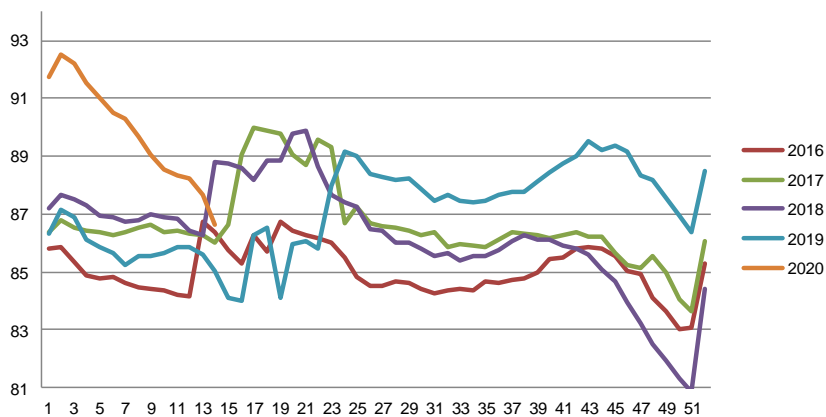

Best regards
Danish Crown

Weekly pig price – Danish Crown

Week	2020	2019
1	13,30	8,30
2	13,60	8,30
3	13,60	8,30
4	13,80	8,30
5	13,80	8,30
6	14,00	8,30
7	14,00	8,50
8	14,00	8,50
9	14,00	8,50
10	14,30	8,50
11	14,30	8,70
12	14,00	8,90
13	14,00	9,10
14	13,70	9,60
15	13,70	10,30
16	13,40	10,60
17		10,60
18		10,80
19		10,80
20		11,10
21		11,40
22		11,40
23		11,40
24		11,60
25		11,80
26		11,80

Week	2020	2019
27		11,80
28		11,80
29		11,40
30		11,20
31		11,20
32		11,20
33		11,40
34		11,70
35		12,00
36		12,00
37		12,00
38		12,00
39		12,00
40		12,20
41		12,40
42		12,60
43		12,80
44		13,00
45		13,20
46		13,60
47		13,60
48		13,60
49		13,60
50		13,30
51		13,30
52		13,30
Average (week)	13,84	11,08

Best regards
Danish Crown

Average weight, Danish Crown (dressed) kg

Week	2020	2019
1	91,72	86,31
2	92,53	87,17
3	92,18	86,90
4	91,54	86,14
5	91,01	85,87
6	90,49	85,64
7	90,28	85,26
8	89,66	85,53
9	89,07	85,54
10	88,53	85,63
11	88,33	85,84
12	88,23	85,86
13	87,68	85,62
14	86,65	85,01
15		84,11
16		84,01
17		86,28
18		86,54
19		84,11
20		85,97
21		86,07
22		85,80
23		87,99
24		89,18
25		88,98
26		88,40

Week	2020	2019
27		88,29
28		88,18
29		88,22
30		87,85
31		87,45
32		87,68
33		87,46
34		87,42
35		87,45
36		87,65
37		87,75
38		87,79
39		88,15
40		88,42
41		88,73
42		89,01
43		89,53
44		89,20
45		89,38
46		89,18
47		88,34
48		88,20
49		87,54
50		86,95
51		86,38
52		88,49
Average (week)	89,85	87,12