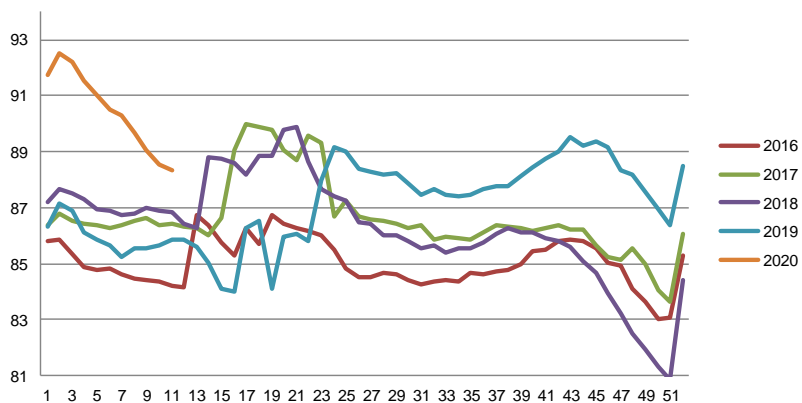

Average weight, Danish Crown (dressed) kg

Week	2020	2019
1	91,72	86,31
2	92,53	87,17
3	92,18	86,90
4	91,54	86,14
5	91,01	85,87
6	90,49	85,64
7	90,28	85,26
8	89,66	85,53
9	89,07	85,54
10	88,53	85,63
11	88,33	85,84
12		85,86
13		85,62
14		85,01
15		84,11
16		84,01
17		86,28
18		86,54
19		84,11
20		85,97
21		86,07
22		85,80
23		87,99
24		89,18
25		88,98
26		88,40

Week	2020	2019
27		88,29
28		88,18
29		88,22
30		87,85
31		87,45
32		87,68
33		87,46
34		87,42
35		87,45
36		87,65
37		87,75
38		87,79
39		88,15
40		88,42
41		88,73
42		89,01
43		89,53
44		89,20
45		89,38
46		89,18
47		88,34
48		88,20
49		87,54
50		86,95
51		86,38
52		88,49
Average (week)	90,49	87,12

Best regards
Danish Crown