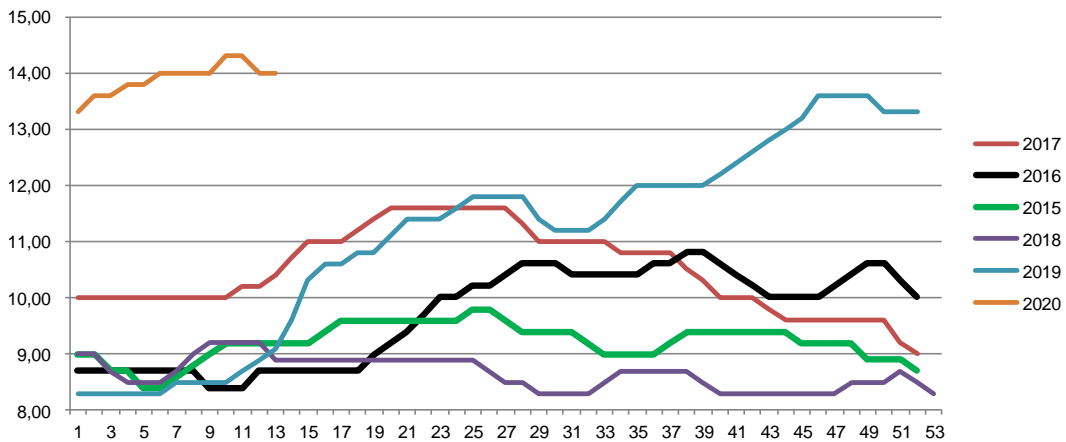

Weekly pig price – Danish Crown

Week	2020	2019
1	13,30	8,30
2	13,60	8,30
3	13,60	8,30
4	13,80	8,30
5	13,80	8,30
6	14,00	8,30
7	14,00	8,50
8	14,00	8,50
9	14,00	8,50
10	14,30	8,50
11	14,30	8,70
12	14,00	8,90
13	14,00	9,10
14		9,60
15		10,30
16		10,60
17		10,60
18		10,80
19		10,80
20		11,10
21		11,40
22		11,40
23		11,40
24		11,60
25		11,80
26		11,80

Week	2020	2019
27		11,80
28		11,80
29		11,40
30		11,20
31		11,20
32		11,20
33		11,40
34		11,70
35		12,00
36		12,00
37		12,00
38		12,00
39		12,00
40		12,20
41		12,40
42		12,60
43		12,80
44		13,00
45		13,20
46		13,60
47		13,60
48		13,60
49		13,60
50		13,30
51		13,30
52		13,30
Average (week)	13,90	11,08

Best regards
Danish Crown