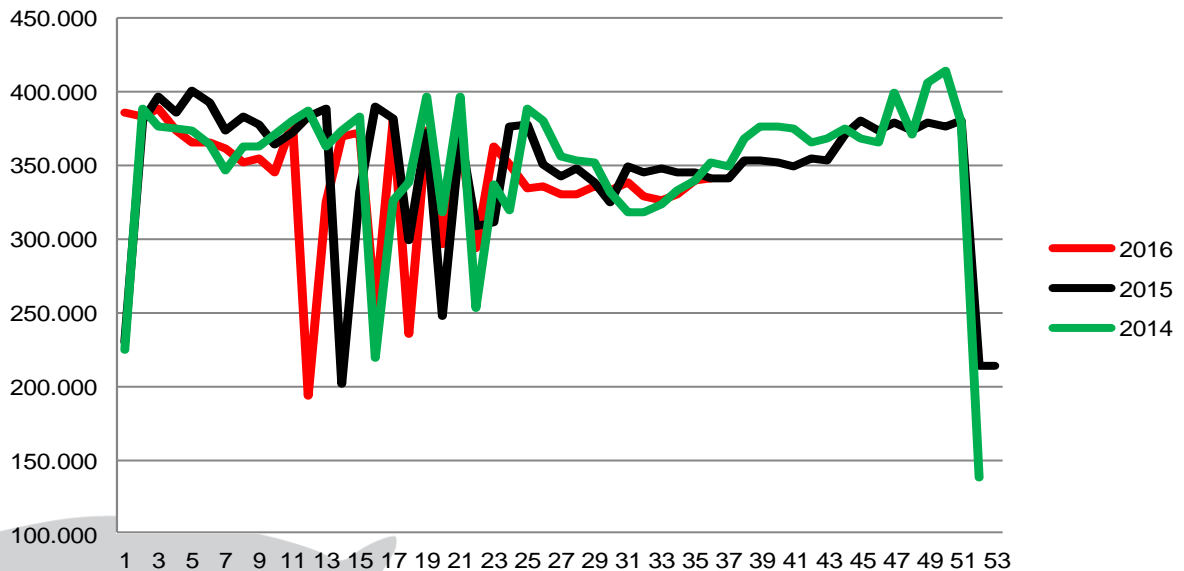

Week	2016	2015	2014
1	385.797	229.696	225.021
2	383.047	381.074	388.283
3	388.343	396.436	375.944
4	374.324	386.516	374.727
5	364.970	400.526	374.031
6	365.467	392.058	364.321
7	361.117	374.154	346.016
8	351.555	382.955	362.164
9	354.974	377.658	362.682
10	344.868	363.533	371.605
11	379.319	371.898	380.669
12	194.070	382.753	387.141
13	325.218	388.293	362.889
14	369.446	201.403	373.117
15	372.017	331.081	383.169
16	253.752	390.229	219.183
17	380.456	381.499	326.008
18	235.445	299.820	338.071
19	373.955	372.029	396.501
20	296.852	247.949	318.078
21	368.802	371.320	396.338
22	293.366	308.817	253.122
23	363.254	310.785	337.138
24	351.266	376.431	318.893
25	334.945	377.649	388.898
26	335.984	350.258	380.748

Week	2016	2015	2014
27	330.564	342.545	356.503
28	330.712	348.323	353.806
29	335.694	338.607	352.233
30	333.626	325.378	332.099
31	338.528	349.050	317.876
32	328.402	345.000	318.668
33	325.905	347.860	323.552
34	330.131	345.284	333.185
35	340.115	345.856	340.034
36	340.573	341.651	352.062
37		341.372	348.664
38		354.011	368.494
39		353.679	376.946
40		352.539	376.297
41		349.023	374.505
42		355.194	364.912
43		353.428	368.832
44		370.453	374.565
45		381.122	368.182
46		374.076	366.168
47		379.225	399.296
48		373.294	371.471
49		378.861	406.665
50		376.079	413.966
51		380.302	378.561
52		214.345	137.802
53		214.290	
Average (week)		348.635	351.540
Total (year)		18.263.377	18.280.101
Change (week)		-0,83%	-1,32%

Best regards
Danish Crown