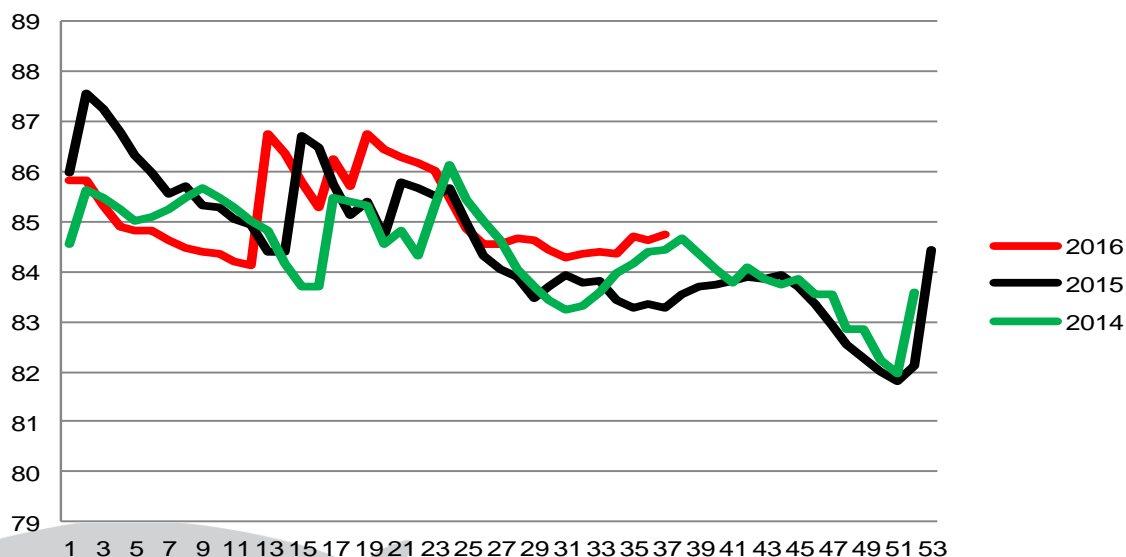

Average weight, Danish Crown (dressed) kg

Week	2016	2015	2014
1	85,81	85,98	84,55
2	85,84	87,57	85,63
3	85,32	87,26	85,49
4	84,90	86,79	85,26
5	84,80	86,31	85,03
6	84,83	85,96	85,08
7	84,61	85,55	85,25
8	84,46	85,69	85,46
9	84,41	85,32	85,68
10	84,34	85,29	85,48
11	84,19	85,05	85,27
12	84,13	84,94	85,02
13	86,75	84,41	84,80
14	86,38	84,41	84,18
15	85,77	86,72	83,71
16	85,28	86,49	83,70
17	86,26	85,73	85,47
18	85,69	85,13	85,38
19	86,76	85,39	85,31
20	86,44	84,72	84,56
21	86,27	85,77	84,80
22	86,16	85,68	84,31
23	86,03	85,51	85,33
24	85,49	85,66	86,12
25	84,85	84,98	85,45
26	84,54	84,30	85,00

Week	2016	2015	2014
27	84,53	84,04	84,64
28	84,65	83,89	84,03
29	84,63	83,47	83,69
30	84,43	83,71	83,43
31	84,27	83,94	83,22
32	84,36	83,77	83,33
33	84,41	83,80	83,57
34	84,37	83,44	83,97
35	84,69	83,29	84,18
36	84,62	83,34	84,41
37	84,74	83,26	84,45
38		83,53	84,65
39		83,69	84,37
40		83,74	84,03
41		83,82	83,78
42		83,89	84,10
43		83,84	83,85
44		83,92	83,74
45		83,71	83,84
46		83,35	83,54
47		82,93	83,54
48		82,54	82,85
49		82,27	82,86
50		82,00	82,22
51		81,81	81,97
52		82,13	83,59
53		84,43	
Average (week)		84,49	84,37
Change (week)		0,15%	2,16%

Best regards
Danish Crown