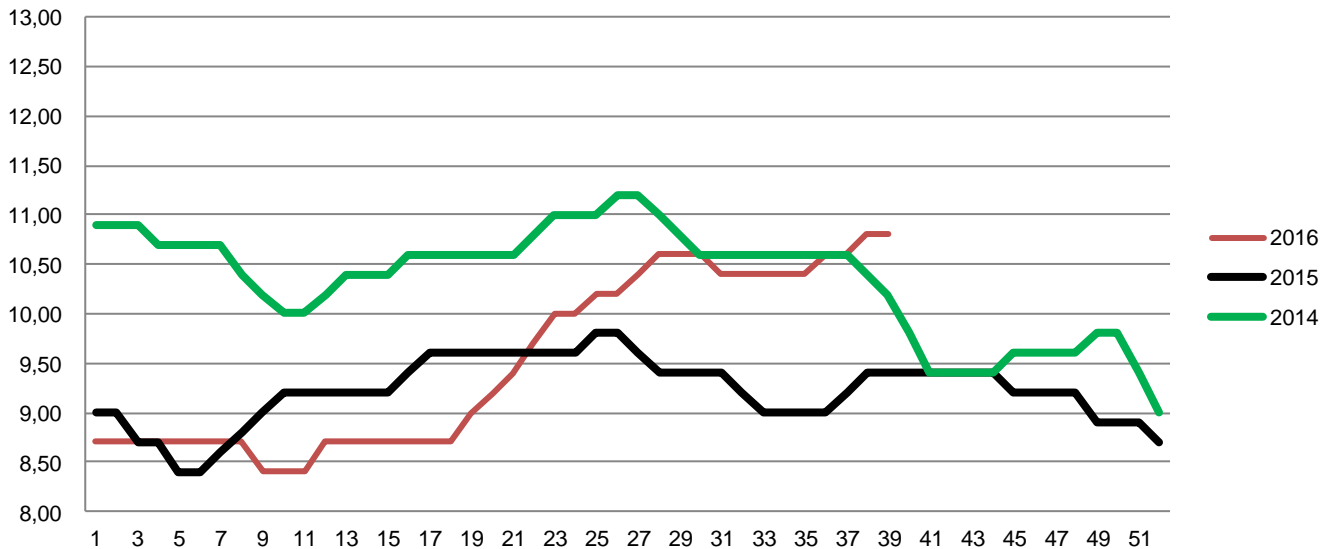

Weekly pig price – Danish Crown

Week	2016	2015	2014
1	8,70	9,00	10,90
2	8,70	9,00	10,90
3	8,70	8,70	10,90
4	8,70	8,70	10,70
5	8,70	8,40	10,70
6	8,70	8,40	10,70
7	8,70	8,60	10,70
8	8,70	8,80	10,40
9	8,40	9,00	10,20
10	8,40	9,20	10,00
11	8,40	9,20	10,00
12	8,70	9,20	10,20
13	8,70	9,20	10,40
14	8,70	9,20	10,40
15	8,70	9,20	10,40
16	8,70	9,40	10,60
17	8,70	9,60	10,60
18	8,70	9,60	10,60
19	9,00	9,60	10,60
20	9,20	9,60	10,60
21	9,40	9,60	10,60
22	9,70	9,60	10,80
23	10,00	9,60	11,00
24	10,00	9,60	11,00
25	10,20	9,80	11,00
26	10,20	9,80	11,20

Week	2016	2015	2014
27	10,40	9,60	11,20
28	10,60	9,40	11,00
29	10,60	9,40	10,80
30	10,60	9,40	10,60
31	10,40	9,40	10,60
32	10,40	9,20	10,60
33	10,40	9,00	10,60
34	10,40	9,00	10,60
35	10,40	9,00	10,60
36	10,60	9,00	10,60
37	10,60	9,20	10,60
38	10,80	9,40	10,40
39	10,80	9,40	10,20
40		9,40	9,80
41		9,40	9,40
42		9,40	9,40
43		9,40	9,40
44		9,40	9,40
45		9,20	9,60
46		9,20	9,60
47		9,20	9,60
48		9,20	9,60
49		8,90	9,80
50		8,90	9,80
51		8,90	9,40
52		8,70	9,00
Average (week)	9,50	9,22	10,35

Best regards
Danish Crown