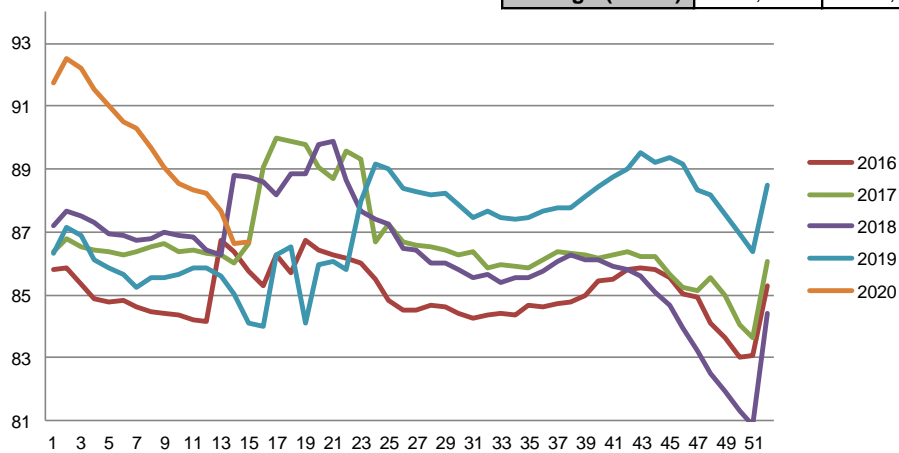

Best regards
Danish Crown

Weekly pig price – Danish Crown

Week	2020	2019
1	13,30	8,30
2	13,60	8,30
3	13,60	8,30
4	13,80	8,30
5	13,80	8,30
6	14,00	8,30
7	14,00	8,50
8	14,00	8,50
9	14,00	8,50
10	14,30	8,50
11	14,30	8,70
12	14,00	8,90
13	14,00	9,10
14	13,70	9,60
15	13,70	10,30
16	13,40	10,60
17	13,40	10,60
18		10,80
19		10,80
20		11,10
21		11,40
22		11,40
23		11,40
24		11,60
25		11,80
26		11,80

Week	2020	2019
27		11,80
28		11,80
29		11,40
30		11,20
31		11,20
32		11,20
33		11,40
34		11,70
35		12,00
36		12,00
37		12,00
38		12,00
39		12,00
40		12,20
41		12,40
42		12,60
43		12,80
44		13,00
45		13,20
46		13,60
47		13,60
48		13,60
49		13,60
50		13,30
51		13,30
52		13,30
Average (week)	13,82	11,08

Best regards
Danish Crown

Average weight, Danish Crown (dressed) kg

Week	2020	2019
1	91,72	86,31
2	92,53	87,17
3	92,18	86,90
4	91,54	86,14
5	91,01	85,87
6	90,49	85,64
7	90,28	85,26
8	89,66	85,53
9	89,07	85,54
10	88,53	85,63
11	88,33	85,84
12	88,23	85,86
13	87,68	85,62
14	86,65	85,01
15	86,66	84,11
16		84,01
17		86,28
18		86,54
19		84,11
20		85,97
21		86,07
22		85,80
23		87,99
24		89,18
25		88,98
26		88,40

Week	2020	2019
27		88,29
28		88,18
29		88,22
30		87,85
31		87,45
32		87,68
33		87,46
34		87,42
35		87,45
36		87,65
37		87,75
38		87,79
39		88,15
40		88,42
41		88,73
42		89,01
43		89,53
44		89,20
45		89,38
46		89,18
47		88,34
48		88,20
49		87,54
50		86,95
51		86,38
52		88,49
Average (week)	89,64	87,12