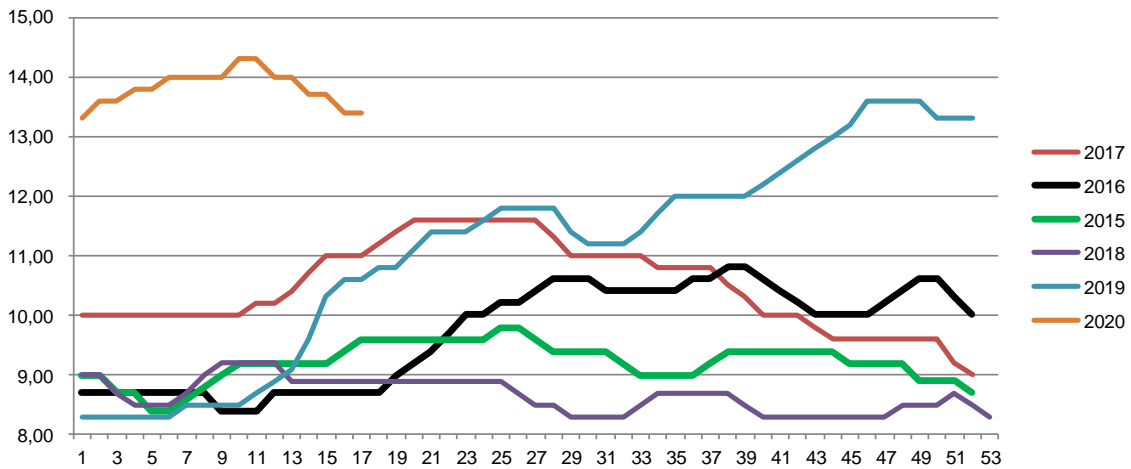

Live hog prices dressed weight

Weight interval	DKK / Kg	
	20.04.2020 -26.04.2020 (Week 17)	13.04.2020 -19.04.2020 (Week 16)
50,0-52,9	9,40	9,40
53,0-57,9	10,40	10,40
58,0-59,9	11,4-11,65	11,4-11,65
60,0-67,9	11,90-13,25	11,90-13,25
68,0-95,9	13,40	13,40
96,0-96,9	13,15	13,15
97,0-97,9	12,70	12,70
98,0-98,9	12,25	12,25
99,0-99,9	11,60	11,60
100,0-100,9	11,50	11,50
101,0-101,9	11,40	11,40
102,0-102,9	11,40	11,40
103,0-109,0	10,90	10,90

Statistics	Week 15, 2020	
	Week 15, 2020	Week 15, 2019
Killings - Danish Crown	129.150	273.793
Hereof sows	2.440	4.588
Average weight (dressed) kg.	86,66	84,11
Weight interval 50,0 - 67,9 Kg	1,22%	2,54%
Weight interval 68,0 - 95,9 Kg	90,01%	89,33%
Weight interval 96,0 - 109,9 Kg	8,77%	8,12%
Average meat contents	61,82	61,51
Per kg / dressed (DKK)	14,01	10,60
Per hog / dressed (DKK)	1.214	892

Best regards
Danish Crown

Weekly pig price – Danish Crown

Week	2020	2019
1	13,30	8,30
2	13,60	8,30
3	13,60	8,30
4	13,80	8,30
5	13,80	8,30
6	14,00	8,30
7	14,00	8,50
8	14,00	8,50
9	14,00	8,50
10	14,30	8,50
11	14,30	8,70
12	14,00	8,90
13	14,00	9,10
14	13,70	9,60
15	13,70	10,30
16	13,40	10,60
17	13,40	10,60
18		10,80
19		10,80
20		11,10
21		11,40
22		11,40
23		11,40
24		11,60
25		11,80
26		11,80

Best regards
Danish Crown

Average weight, Danish Crown (dressed) kg

Week	2020	2019
1	91,72	86,31
2	92,53	87,17
3	92,18	86,90
4	91,54	86,14
5	91,01	85,87
6	90,49	85,64
7	90,28	85,26
8	89,66	85,53
9	89,07	85,54
10	88,53	85,63
11	88,33	85,84
12	88,23	85,86
13	87,68	85,62
14	86,65	85,01
15	86,66	84,11
16		84,01
17		86,28
18		86,54
19		84,11
20		85,97
21		86,07
22		85,80
23		87,99
24		89,18
25		88,98
26		88,40