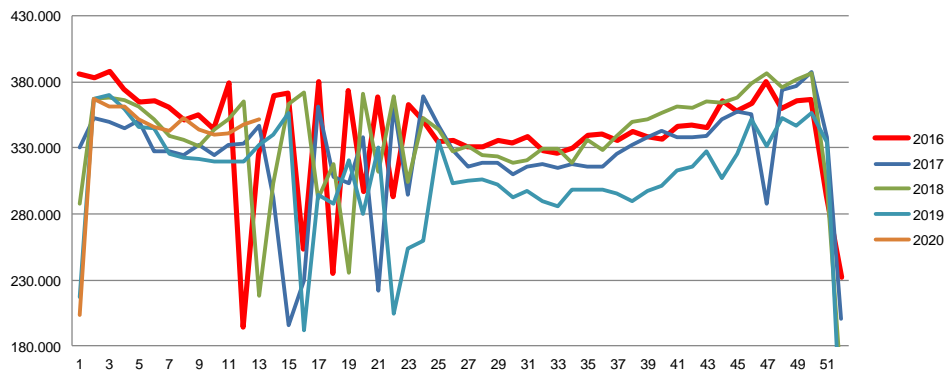

Total killings Denmark (98 % of all slaughtering's)

Week	2020	2019
1	203.768	217.081
2	367.603	367.355
3	361.313	369.764
4	361.348	359.584
5	351.634	346.402
6	345.865	344.954
7	343.499	325.222
8	352.385	322.618
9	344.474	321.585
10	340.237	319.738
11	341.090	319.738
12	348.230	320.260
13	351.305	332.764
14	-	340.529
15		356.482
16		192.065
17		295.046
18		287.427
19		320.386
20		280.362
21		330.707
22		204.819
23		253.658
24		260.157
25		335.424
26		303.516

Week	2020	2019
27		305.588
28		306.207
29		302.079
30		293.137
31		297.507
32		289.400
33		286.044
34		298.781
35		298.500
36		298.972
37		295.801
38		289.367
39		297.225
40		301.453
41		313.505
42		315.497
43		327.400
44		307.094
45		325.911
46		351.608
47		331.687
48		352.773
49		346.580
50		356.984
51		334.560
52		110.631
Average (week)	339.442	306.960
Total (year)	4.412.751	15.961.934

Best regards
Danish Crown