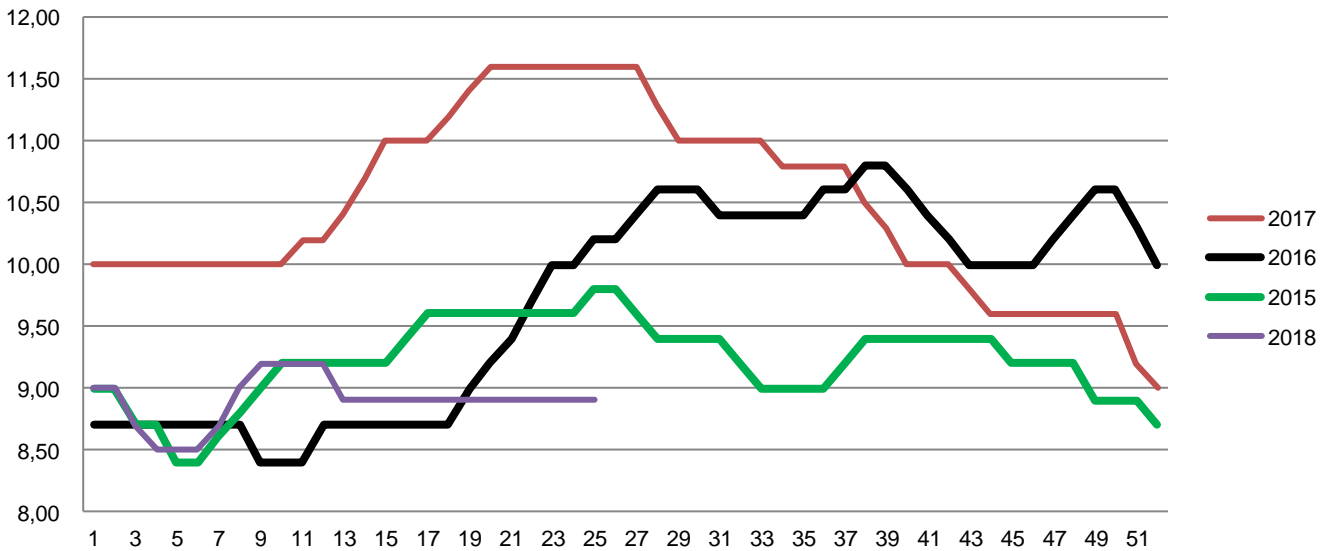

Weekly pig price – Danish Crown

Week	2018	2017	2016
1	9,00	10,00	8,70
2	9,00	10,00	8,70
3	8,70	10,00	8,70
4	8,50	10,00	8,70
5	8,50	10,00	8,70
6	8,50	10,00	8,70
7	8,70	10,00	8,70
8	9,00	10,00	8,70
9	9,20	10,00	8,40
10	9,20	10,00	8,40
11	9,20	10,20	8,40
12	9,20	10,20	8,70
13	8,90	10,40	8,70
14	8,90	10,70	8,70
15	8,90	11,00	8,70
16	8,90	11,00	8,70
17	8,90	11,00	8,70
18	8,90	11,20	8,70
19	8,90	11,40	9,00
20	8,90	11,60	9,20
21	8,90	11,60	9,40
22	8,90	11,60	9,70
23	8,90	11,60	10,00
24	8,90	11,60	10,00
25	8,90	11,60	10,20
26		11,60	10,20

Week	2018	2017	2016
27		11,60	10,40
28		11,30	10,60
29		11,00	10,60
30		11,00	10,60
31		11,00	10,40
32		11,00	10,40
33		11,00	10,40
34		10,80	10,40
35		10,80	10,40
36		10,80	10,60
37		10,80	10,60
38		10,50	10,80
39		10,30	10,80
40		10,00	10,60
41		10,00	10,40
42		10,00	10,20
43		9,80	10,00
44		9,60	10,00
45		9,60	10,00
46		9,60	10,00
47		9,60	10,20
48		9,60	10,40
49		9,60	10,60
50		9,60	10,60
51		9,20	10,30
52		9,00	10,00
Average (week)	8,90	10,49	9,69

Best regards
Danish Crown