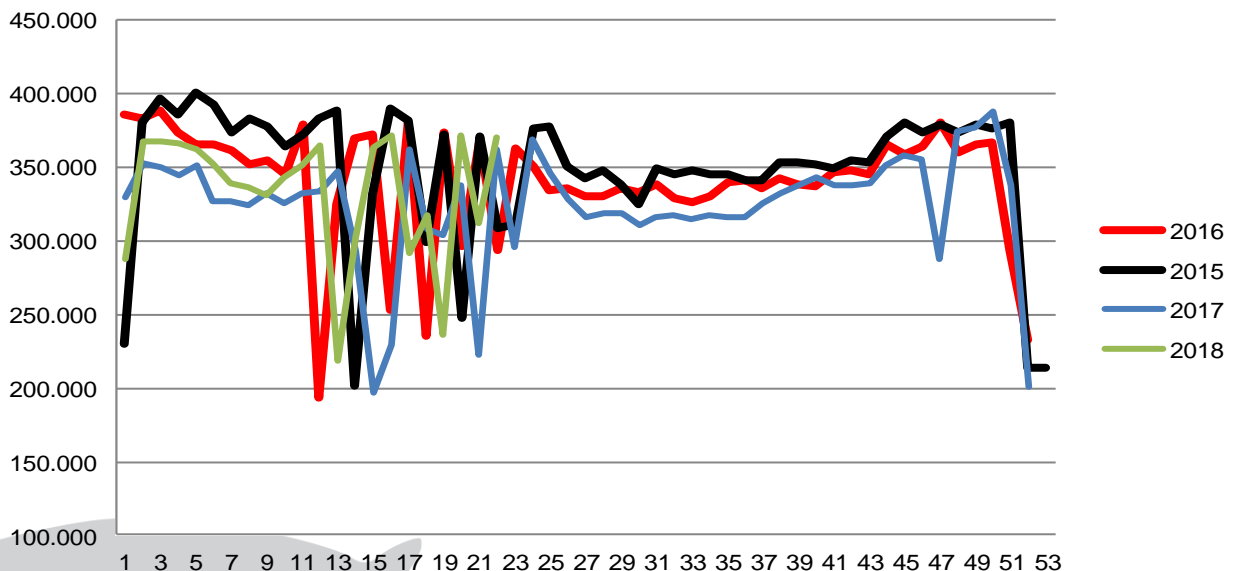

Total killings Denmark (98 % of all slaughtering's)

Week	2018	2017	2016
1	287.789	330.200	385.797
2	367.703	352.640	383.047
3	368.047	349.843	388.343
4	366.312	344.588	374.324
5	361.495	350.838	364.970
6	352.145	327.579	365.467
7	339.607	327.514	361.117
8	336.613	324.574	351.555
9	331.154	332.704	354.974
10	343.691	324.896	344.868
11	351.578	332.400	379.319
12	365.200	333.042	194.070
13	218.444	347.167	325.218
14	303.033	293.121	369.446
15	363.829	196.363	372.017
16	371.945	229.863	253.752
17	291.607	361.591	380.456
18	317.876	307.888	235.445
19	235.481	303.795	373.955
20	371.516	338.348	296.852
21	311.691	222.096	368.802
22	369.643	362.354	293.366
23		295.150	363.254
24		369.464	351.266
25		346.543	334.945
26		328.572	335.984

Week	2018	2017	2016
27		316.094	330.564
28		318.587	330.712
29		319.253	335.694
30		310.190	333.626
31		315.798	338.528
32		317.417	328.402
33		315.163	325.905
34		317.991	330.131
35		315.491	340.115
36		316.023	340.573
37		325.665	335.916
38		332.238	342.188
39		338.042	338.515
40		343.169	337.048
41		338.280	346.281
42		338.248	347.449
43		339.635	345.552
44		351.609	365.479
45		357.562	358.377
46		355.765	364.027
47		288.044	380.387
48		374.236	360.391
49		376.643	365.537
50		387.398	367.202
51		338.331	293.806
52		200.738	232.600
53			
Average (week)	333.018	324.630	340.723
Total (year)	7.326.399	16.880.743	17.717.614

Best regards
Danish Crown