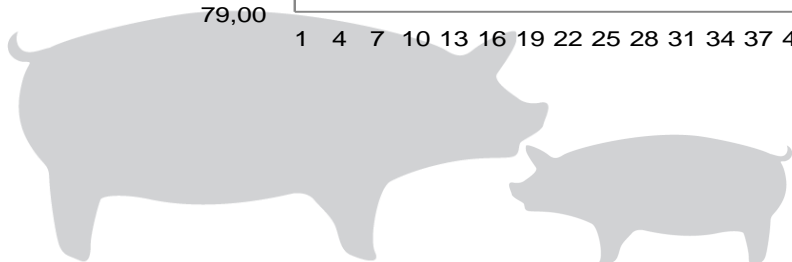

Average weight, Danish Crown (dressed) kg

Week	2018	2017	2016
1	87,18	86,39	85,81
2	87,67	86,78	85,84
3	87,52	86,55	85,32
4	87,32	86,44	84,90
5	86,95	86,39	84,80
6	86,9	86,29	84,83
7	86,71	86,36	84,61
8	86,81	86,51	84,46
9	86,99	86,65	84,41
10	86,9	86,39	84,34
11	86,82	86,40	84,19
12	86,40	86,32	84,13
13	86,27	86,26	86,75
14	88,80	86,01	86,38
15	88,77	86,63	85,77
16	88,6	89,07	85,28
17	88,16	90	86,26
18	88,83	89,88	85,69
19	88,84	89,8	86,76
20	89,77	89,05	86,44
21	89,87	88,69	86,27
22	88,65	89,55	86,16
23	87,66	89,3	86,03
24		86,66	85,49
25		87,23	84,85
26		86,68	84,54

Week	2018	2017	2016
27		86,58	84,53
28		86,51	84,65
29		86,45	84,63
30		86,29	84,43
31		86,36	84,27
32		85,85	84,36
33		85,94	84,41
34		85,93	84,37
35		85,86	84,69
36		86,11	84,62
37		86,39	84,74
38		86,34	84,75
39		86,26	85,00
40		86,16	85,47
41		86,25	85,49
42		86,37	85,81
43		86,23	85,85
44		86,20	85,83
45		85,67	85,54
46		85,24	85,05
47		85,14	84,92
48		85,54	84,12
49		85,00	83,64
50		84,05	83,00
51		83,66	83,07
52		86,05	85,30
53			
Average (week)	87,76	86,63	85,05

Best regards
Danish Crown