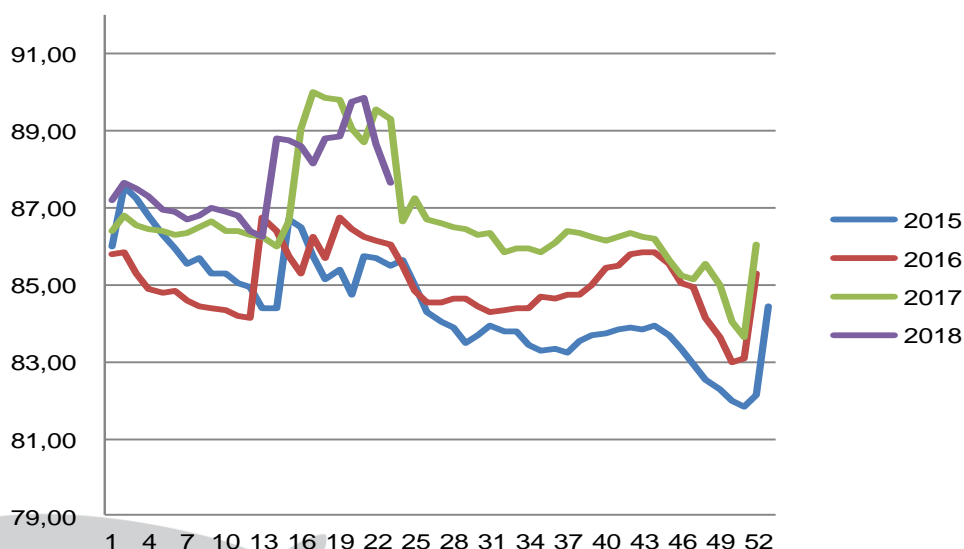

Average weight, Danish Crown (dressed) kg

Week	2018	2017	2016
1	87,18	86,39	85,81
2	87,67	86,78	85,84
3	87,52	86,55	85,32
4	87,32	86,44	84,90
5	86,95	86,39	84,80
6	86,9	86,29	84,83
7	86,71	86,36	84,61
8	86,81	86,51	84,46
9	86,99	86,65	84,41
10	86,9	86,39	84,34
11	86,82	86,40	84,19
12	86,40	86,32	84,13
13	86,27	86,26	86,75
14	88,80	86,01	86,38
15	88,77	86,63	85,77
16	88,6	89,07	85,28
17	88,16	90	86,26
18	88,83	89,88	85,69
19	88,84	89,8	86,76
20	89,77	89,05	86,44
21	89,87	88,69	86,27
22	88,65	89,55	86,16
23	87,66	89,3	86,03
24		86,66	85,49
25		87,23	84,85
26		86,68	84,54

Week	2018	2017	2016
27		86,58	84,53
28		86,51	84,65
29		86,45	84,63
30		86,29	84,43
31		86,36	84,27
32		85,85	84,36
33		85,94	84,41
34		85,93	84,37
35		85,86	84,69
36		86,11	84,62
37		86,39	84,74
38		86,34	84,75
39		86,26	85,00
40		86,16	85,47
41		86,25	85,49
42		86,37	85,81
43		86,23	85,85
44		86,20	85,83
45		85,67	85,54
46		85,24	85,05
47		85,14	84,92
48		85,54	84,12
49		85,00	83,64
50		84,05	83,00
51		83,66	83,07
52		86,05	85,30
53			
Average (week)	87,76	86,63	85,05

Best regards
Danish Crown