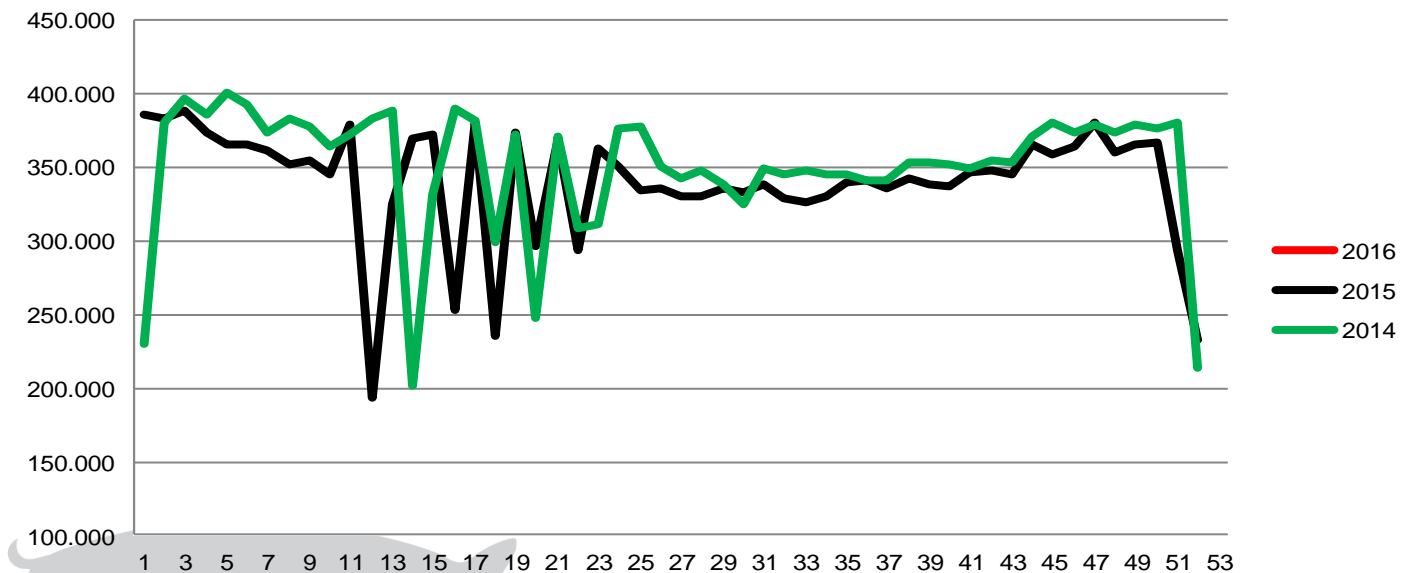

Total killings Denmark (98 % of all slaughtering's)

Week	2017	2016	2015
1	330.200	385.797	229.696
2		383.047	381.074
3		388.343	396.436
4		374.324	386.516
5		364.970	400.526
6		365.467	392.058
7		361.117	374.154
8		351.555	382.955
9		354.974	377.658
10		344.868	363.533
11		379.319	371.898
12		194.070	382.753
13		325.218	388.293
14		369.446	201.403
15		372.017	331.081
16		253.752	390.229
17		380.456	381.499
18		235.445	299.820
19		373.955	372.029
20		296.852	247.949
21		368.802	371.320
22		293.366	308.817
23		363.254	310.785
24		351.266	376.431
25		334.945	377.649
26		335.984	350.258

Week	2017	2016	2015
27		330.564	342.545
28		330.712	348.323
29		335.694	338.607
30		333.626	325.378
31		338.528	349.050
32		328.402	345.000
33		325.905	347.860
34		330.131	345.284
35		340.115	345.856
36		340.573	341.651
37		335.916	341.372
38		342.188	354.011
39		338.515	353.679
40		337.048	352.539
41		346.281	349.023
42		347.449	355.194
43		345.552	353.428
44		365.479	370.453
45		358.377	381.122
46		364.027	374.076
47		380.387	379.225
48		360.391	373.294
49		365.537	378.861
50		367.202	376.079
51		293.806	380.302
52		232.600	214.345
53			214.290
Average (week)	330.200	340.723	348.635
Total (year)	330.200	17.717.614	18.263.377

Best regards
Danish Crown