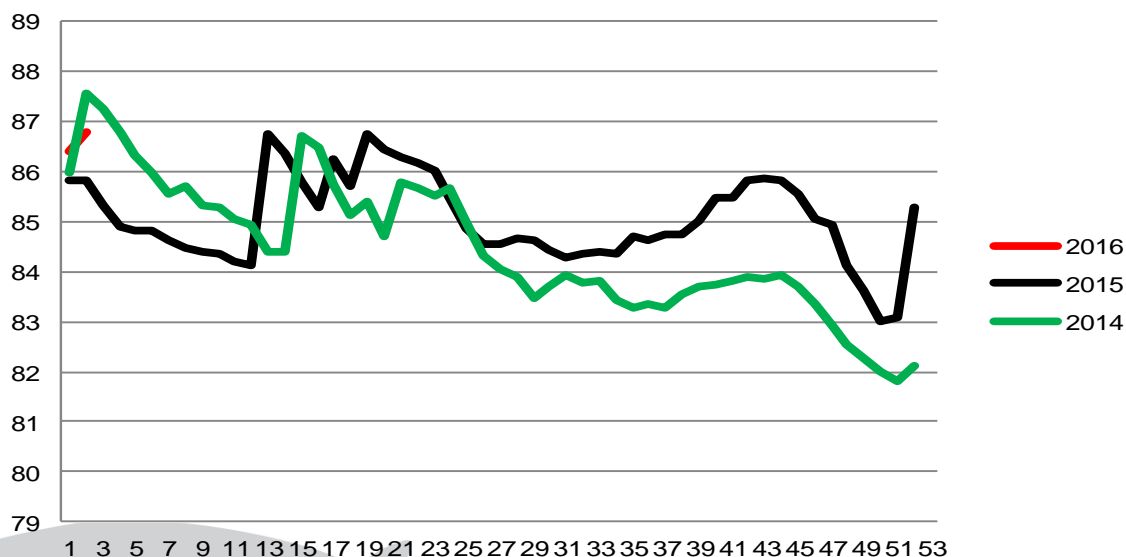

Average weight, Danish Crown (dressed) kg

Week	2017	2016	2015
1	86,39	85,81	85,98
2	86,78	85,84	87,57
3		85,32	87,26
4		84,90	86,79
5		84,80	86,31
6		84,83	85,96
7		84,61	85,55
8		84,46	85,69
9		84,41	85,32
10		84,34	85,29
11		84,19	85,05
12		84,13	84,94
13		86,75	84,41
14		86,38	84,41
15		85,77	86,72
16		85,28	86,49
17		86,26	85,73
18		85,69	85,13
19		86,76	85,39
20		86,44	84,72
21		86,27	85,77
22		86,16	85,68
23		86,03	85,51
24		85,49	85,66
25		84,85	84,98
26		84,54	84,30

Week	2017	2016	2015
27		84,53	84,04
28		84,65	83,89
29		84,63	83,47
30		84,43	83,71
31		84,27	83,94
32		84,36	83,77
33		84,41	83,80
34		84,37	83,44
35		84,69	83,29
36		84,62	83,34
37		84,74	83,26
38		84,75	83,53
39		85,00	83,69
40		85,47	83,74
41		85,49	83,82
42		85,81	83,89
43		85,85	83,84
44		85,83	83,92
45		85,54	83,71
46		85,05	83,35
47		84,92	82,93
48		84,12	82,54
49		83,64	82,27
50		83,00	82,00
51		83,07	81,81
52		85,30	82,13
53			84,43
Average (week)	86,59	85,05	84,49

Best regards
Danish Crown