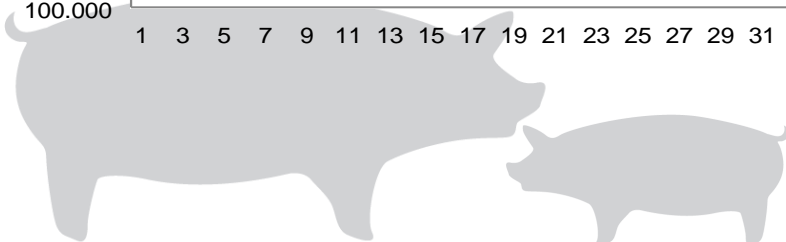

Total killings Denmark (98 % of all slaughtering's)

Week	2017	2016	2015
1	330.200	385.797	229.696
2		383.047	381.074
3		388.343	396.436
4		374.324	386.516
5		364.970	400.526
6		365.467	392.058
7		361.117	374.154
8		351.555	382.955
9		354.974	377.658
10		344.868	363.533
11		379.319	371.898
12		194.070	382.753
13		325.218	388.293
14		369.446	201.403
15		372.017	331.081
16		253.752	390.229
17		380.456	381.499
18		235.445	299.820
19		373.955	372.029
20		296.852	247.949
21		368.802	371.320
22		293.366	308.817
23		363.254	310.785
24		351.266	376.431
25		334.945	377.649
26		335.984	350.258

Week	2017	2016	2015
27		330.564	342.545
28		330.712	348.323
29		335.694	338.607
30		333.626	325.378
31		338.528	349.050
32		328.402	345.000
33		325.905	347.860
34		330.131	345.284
35		340.115	345.856
36		340.573	341.651
37		335.916	341.372
38		342.188	354.011
39		338.515	353.679
40		337.048	352.539
41		346.281	349.023
42		347.449	355.194
43		345.552	353.428
44		365.479	370.453
45		358.377	381.122
46		364.027	374.076
47		380.387	379.225
48		360.391	373.294
49		365.537	378.861
50		367.202	376.079
51		293.806	380.302
52		232.600	214.345
53			214.290
Average (week)	330.200	340.723	348.635
Total (year)	330.200	17.717.614	18.263.377

Best regards
Danish Crown