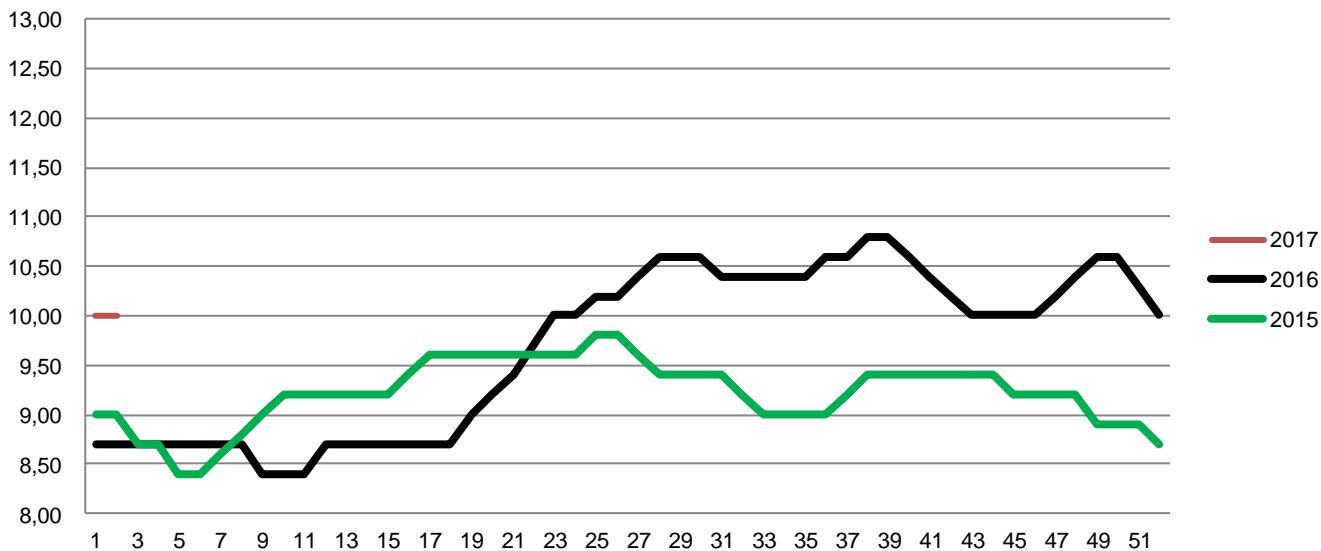

Live hog prices dressed weight

Weight interval	DKK / Kg	
	23.01.2017 – 29.01.2017	16.01.2017 – 22.01.2017
	(Week 4)	(Week 3)
50,0 - 59,9 Kg	6,00 - 7,00	6,00 - 7,00
60,0 - 73,9 Kg	8,50 - 9,85	8,50 - 9,85
74,0 - 95,9 Kg	10,00	10,00
96,0 - 96,9 Kg	9,80	9,80
97,0 - 97,9 Kg	9,40	9,40
98,0 - 98,9 Kg	9,10	9,10
99,0 - 99,9 Kg	8,80	8,80
100,0 - 109,9 Kg	7,50	7,50

Statistics	DKK / Kg	
	Week 02, 2017	Week 02, 2016
Killings - Danish Crown	268.484	304.599
Hereof sows	5.154	5.640
Average weight	86,78	85,84
Weight interval 50,0 -	7,14%	3,86%
Weight interval 70,0 -	89,93%	92,31%
Weight interval 92,0 -	2,93%	3,83%
Average meat contents	60,40	60,20
Per kg / dressed (DKK)	10,03	8,71
Per hog / dressed (DKK)	870	748

Best regards
Danish Crown

Weekly pig price – Danish Crown

Week	2017	2016	2015
1	10,00	8,70	9,00
2	10,00	8,70	9,00
3	10,00	8,70	8,70
4	10,00	8,70	8,70
5		8,70	8,40
6		8,70	8,40
7		8,70	8,60
8		8,70	8,80
9		8,40	9,00
10		8,40	9,20
11		8,40	9,20
12		8,70	9,20
13		8,70	9,20
14		8,70	9,20
15		8,70	9,20
16		8,70	9,40
17		8,70	9,60
18		8,70	9,60
19		9,00	9,60
20		9,20	9,60
21		9,40	9,60
22		9,70	9,60
23		10,00	9,60
24		10,00	9,60
25		10,20	9,80
26		10,20	9,80

Best regards
Danish Crown

Average weight, Danish Crown (dressed) kg

Week	2017	2016	2015
1	86,39	85,81	85,98
2	86,78	85,84	87,57
3		85,32	87,26
4		84,90	86,79
5		84,80	86,31
6		84,83	85,96
7		84,61	85,55
8		84,46	85,69
9		84,41	85,32
10		84,34	85,29
11		84,19	85,05
12		84,13	84,94
13		86,75	84,41
14		86,38	84,41
15		85,77	86,72
16		85,28	86,49
17		86,26	85,73
18		85,69	85,13
19		86,76	85,39
20		86,44	84,72
21		86,27	85,77
22		86,16	85,68
23		86,03	85,51
24		85,49	85,66
25		84,85	84,98
26		84,54	84,30