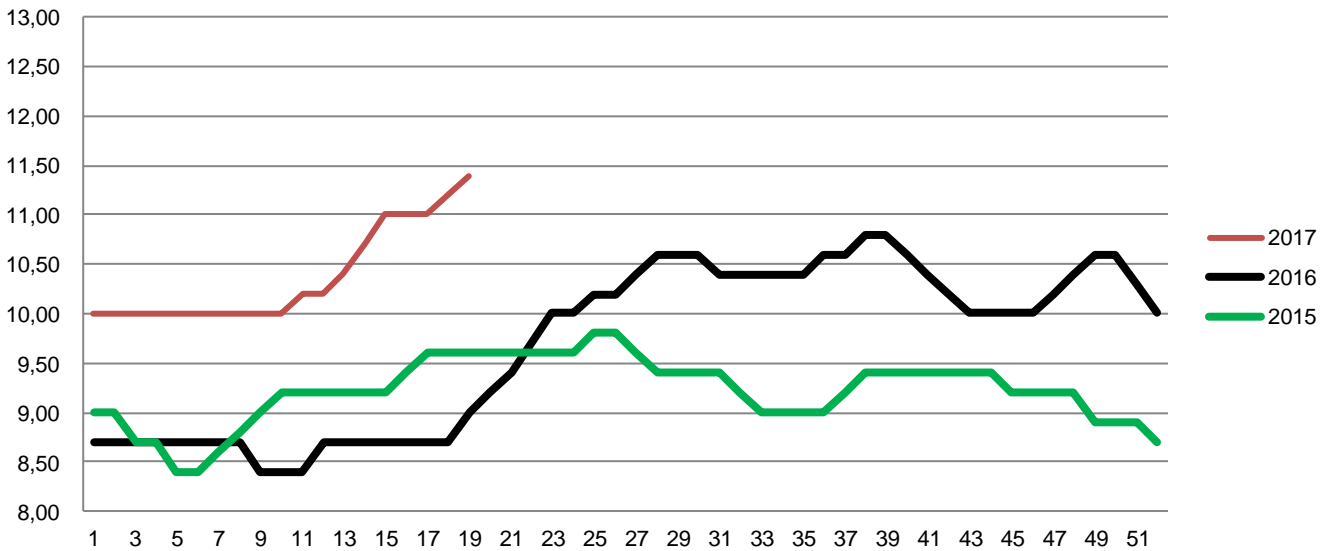

Live hog prices dressed weight

Weight interval	DKK / Kg	
	08.05.2017 – 12.05.2017	01.05.2017 – 05.05.2017
	(Week 19)	(Week 18)
50,0 - 59,9 Kg	7,40-8,40	7,20 - 8,20
60,0 - 73,9 Kg	9,90 - 11,25	9,70 - 11,05
74,0 - 95,9 Kg	11,40	11,20
96,0 - 96,9 Kg	11,20	11,00
97,0 - 97,9 Kg	10,80	10,60
98,0 - 98,9 Kg	10,50	10,30
99,0 - 99,9 Kg	10,20	10,00
100,0 - 109,9 Kg	8,90	8,70

Statistics	DKK / Kg	
	Week 17, 2017	Week 17, 2016
Killings - Danish Crown	283.628	301.893
Hereof sows	5.871	6.210
Average weight	90,00	86,26
Weight interval 50,0 -	4,56%	3,93%
Weight interval 74,0 -	91,64%	92,64%
Weight interval 96,0 -	3,80%	3,43%
Average meat contents	60,53	60,62
Per kg / dressed (DKK)	11,04	8,72
Per hog / dressed (DKK)	993	752

Best regards
Danish Crown

Weekly pig price – Danish Crown

Week	2017	2016	2015
1	10,00	8,70	9,00
2	10,00	8,70	9,00
3	10,00	8,70	8,70
4	10,00	8,70	8,70
5	10,00	8,70	8,40
6	10,00	8,70	8,40
7	10,00	8,70	8,60
8	10,00	8,70	8,80
9	10,00	8,40	9,00
10	10,00	8,40	9,20
11	10,20	8,40	9,20
12	10,20	8,70	9,20
13	10,40	8,70	9,20
14	10,70	8,70	9,20
15	11,00	8,70	9,20
16	11,00	8,70	9,40
17	11,00	8,70	9,60
18	11,20	8,70	9,60
19	11,40	9,00	9,60
20		9,20	9,60
21		9,40	9,60
22		9,70	9,60
23		10,00	9,60
24		10,00	9,60
25		10,20	9,80
26		10,20	9,80

Best regards
Danish Crown

Average weight, Danish Crown (dressed) kg

Week	2017	2016	2015
1	86,39	85,81	85,98
2	86,78	85,84	87,57
3	86,55	85,32	87,26
4	86,44	84,90	86,79
5	86,39	84,80	86,31
6	86,29	84,83	85,96
7	86,36	84,61	85,55
8	86,51	84,46	85,69
9	86,65	84,41	85,32
10	86,39	84,34	85,29
11	86,40	84,19	85,05
12	86,32	84,13	84,94
13	86,26	86,75	84,41
14	86,01	86,38	84,41
15	86,63	85,77	86,72
16	89,07	85,28	86,49
17	90	86,26	85,73
18		85,69	85,13
19		86,76	85,39
20		86,44	84,72
21		86,27	85,77
22		86,16	85,68
23		86,03	85,51
24		85,49	85,66
25		84,85	84,98
26		84,54	84,30