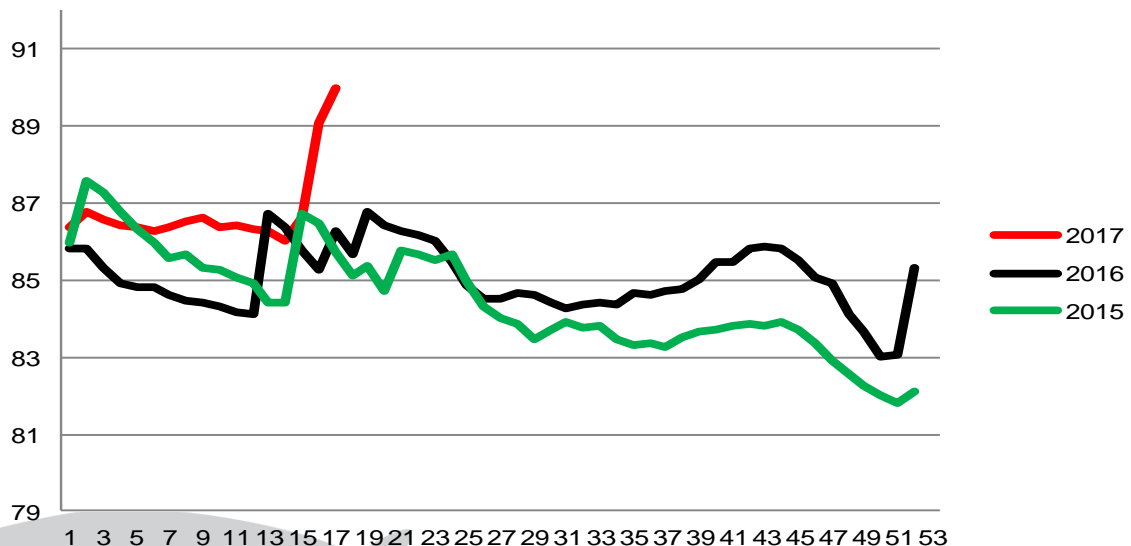

Average weight, Danish Crown (dressed) kg

Week	2017	2016	2015
1	86,39	85,81	85,98
2	86,78	85,84	87,57
3	86,55	85,32	87,26
4	86,44	84,90	86,79
5	86,39	84,80	86,31
6	86,29	84,83	85,96
7	86,36	84,61	85,55
8	86,51	84,46	85,69
9	86,65	84,41	85,32
10	86,39	84,34	85,29
11	86,40	84,19	85,05
12	86,32	84,13	84,94
13	86,26	86,75	84,41
14	86,01	86,38	84,41
15	86,63	85,77	86,72
16	89,07	85,28	86,49
17	90	86,26	85,73
18		85,69	85,13
19		86,76	85,39
20		86,44	84,72
21		86,27	85,77
22		86,16	85,68
23		86,03	85,51
24		85,49	85,66
25		84,85	84,98
26		84,54	84,30

Week	2017	2016	2015
27		84,53	84,04
28		84,65	83,89
29		84,63	83,47
30		84,43	83,71
31		84,27	83,94
32		84,36	83,77
33		84,41	83,80
34		84,37	83,44
35		84,69	83,29
36		84,62	83,34
37		84,74	83,26
38		84,75	83,53
39		85,00	83,69
40		85,47	83,74
41		85,49	83,82
42		85,81	83,89
43		85,85	83,84
44		85,83	83,92
45		85,54	83,71
46		85,05	83,35
47		84,92	82,93
48		84,12	82,54
49		83,64	82,27
50		83,00	82,00
51		83,07	81,81
52		85,30	82,13
53			84,43
Average (week)	86,79	85,05	84,49

Best regards
Danish Crown