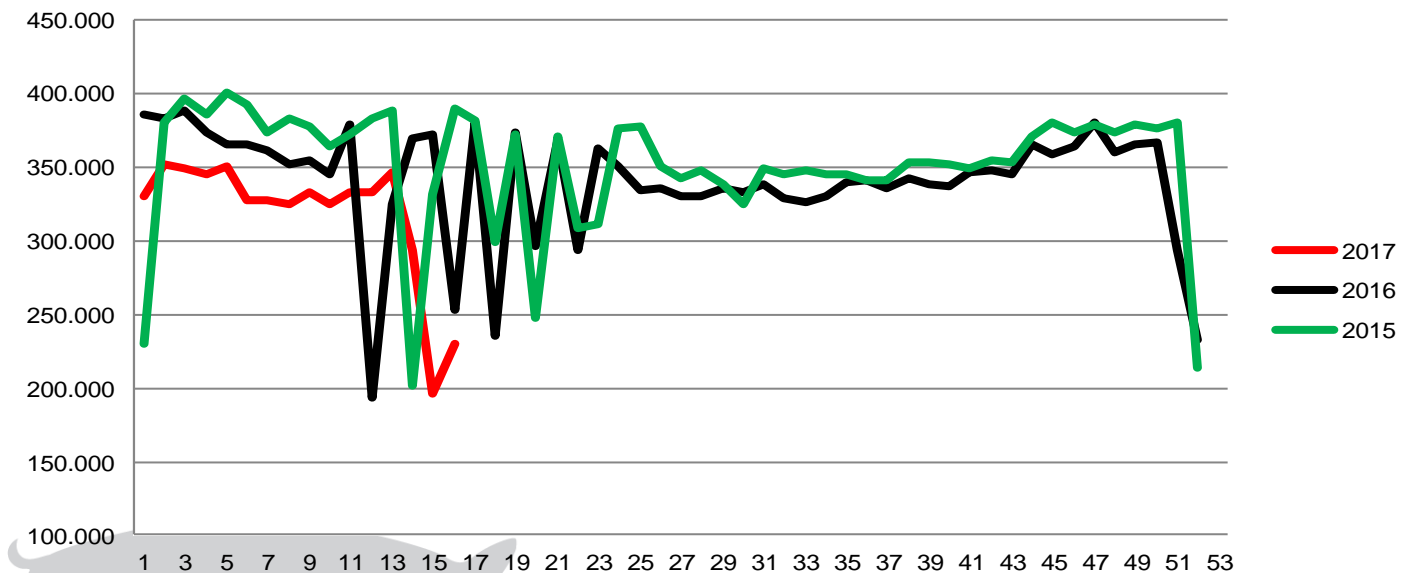

Total killings Denmark (98 % of all slaughtering's)

Week	2017	2016	2015
1	330.200	385.797	229.696
2	352.640	383.047	381.074
3	349.843	388.343	396.436
4	344.588	374.324	386.516
5	350.838	364.970	400.526
6	327.579	365.467	392.058
7	327.514	361.117	374.154
8	324.574	351.555	382.955
9	332.704	354.974	377.658
10	324.896	344.868	363.533
11	332.400	379.319	371.898
12	333.042	194.070	382.753
13	347.167	325.218	388.293
14	293.121	369.446	201.403
15	196.363	372.017	331.081
16	229.863	253.752	390.229
17		380.456	381.499
18		235.445	299.820
19		373.955	372.029
20		296.852	247.949
21		368.802	371.320
22		293.366	308.817
23		363.254	310.785
24		351.266	376.431
25		334.945	377.649
26		335.984	350.258

Week	2017	2016	2015
27		330.564	342.545
28		330.712	348.323
29		335.694	338.607
30		333.626	325.378
31		338.528	349.050
32		328.402	345.000
33		325.905	347.860
34		330.131	345.284
35		340.115	345.856
36		340.573	341.651
37		335.916	341.372
38		342.188	354.011
39		338.515	353.679
40		337.048	352.539
41		346.281	349.023
42		347.449	355.194
43		345.552	353.428
44		365.479	370.453
45		358.377	381.122
46		364.027	374.076
47		380.387	379.225
48		360.391	373.294
49		365.537	378.861
50		367.202	376.079
51		293.806	380.302
52		232.600	214.345
53			214.290
Average (week)	318.583	340.723	348.635
Total (year)	5.097.332	17.717.614	18.263.377

Best regards
Danish Crown